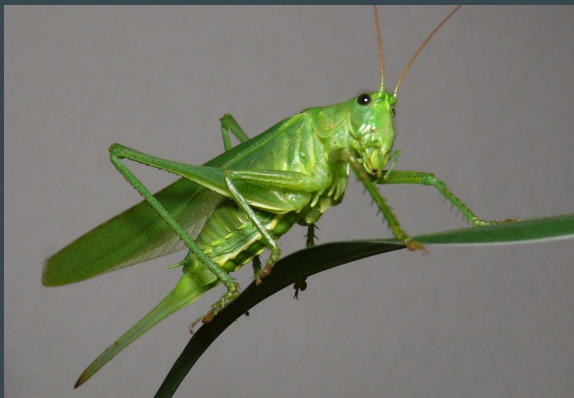

A close-up photograph of two grasshoppers resting on a large green leaf. The grasshoppers are brown and green, with prominent hind legs and antennae. The background is filled with more green leaves and a brown stem.

Отряд: Прямокрылые

Подготовила: ученица 8  
“а” класса Романова  
Алина

Кузнечик

Медведка

Саранча

Сверчок

В

## Внешнее строение итальянского пруса:

1 - усик, 2 - лоб, 3 -  
простой глазок, 4 -  
фасеточный

глаз, 5 -  
переднеспинка, 6 -  
грудь, 7 -  
тимпанальный

орган, 8 - яйцеклад, 9 -  
бедро, 10 - голень, 11 -  
лапка