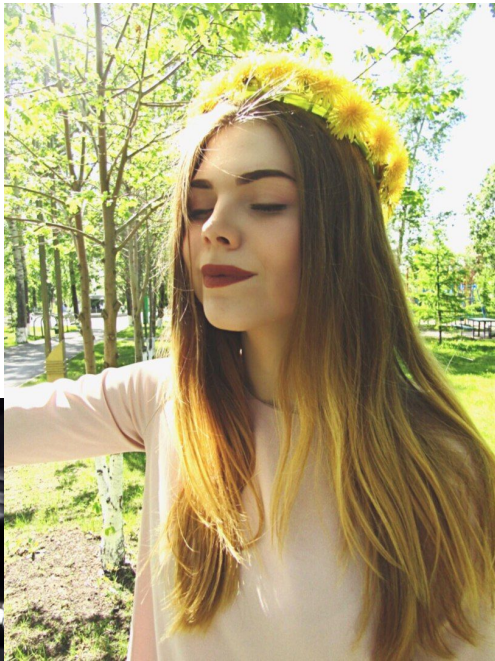

Цветотип ы

Базиль
Екатерина

Цветотип – лето

Цветотип –осень

Цветотип – зима

Цветотип – весна

Цветотип – лето

Цветотип –осень

Цветотип – зима

Цветотип –весна