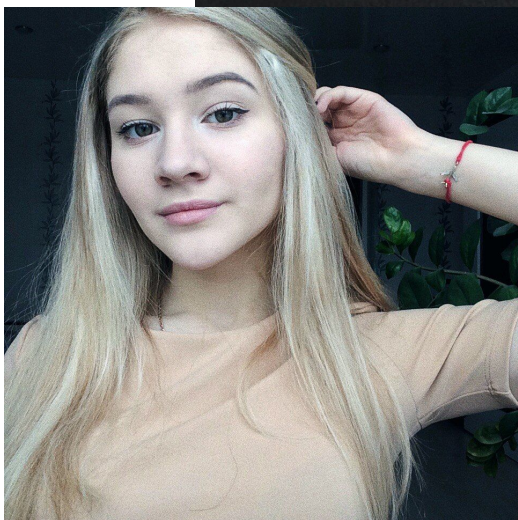

# Цветотип ы

Базиль  
Екатерина

# Цветотип – лето

# Цветотип –осень

# Цветотип – весна