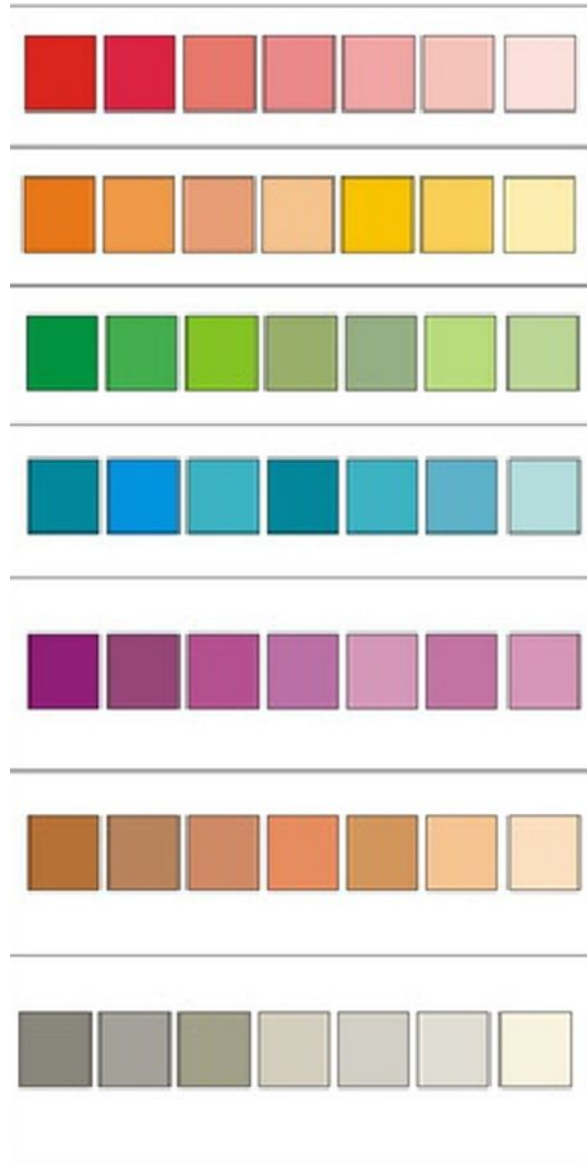

Цветотип – весна