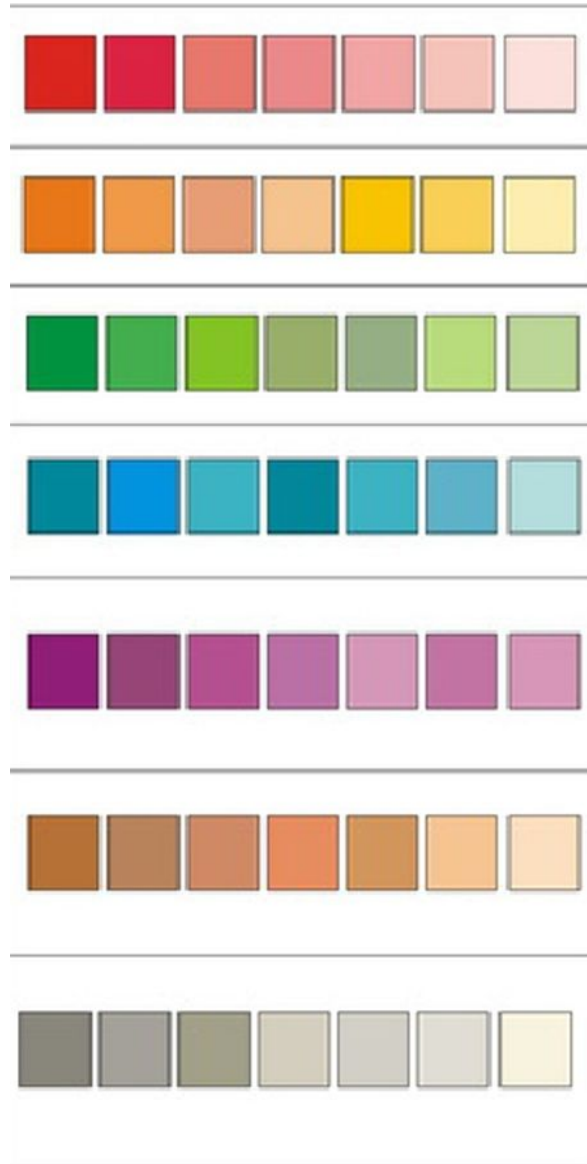

Цветотип ы

Базиль
Екатерина

Цветотип – лето

Цветотип –осень

Цветотип – зима

Цветотип – весна

Цветотип – лето

Цветотип –осень

Цветотип – зима

Цветотип –весна