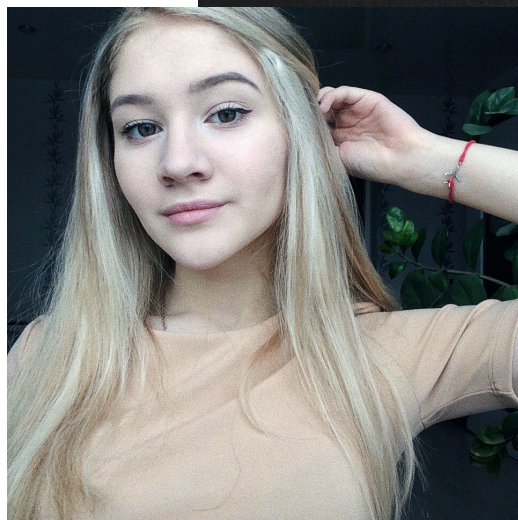

Цветотип ы

Базиль
Екатерина

Цветотип – лето

Цветотип –осень

Цветотип – зима

Цветотип – весна

Цветотип – лето

Цветотип –осень

Цветотип – зима

Цветотип –весна