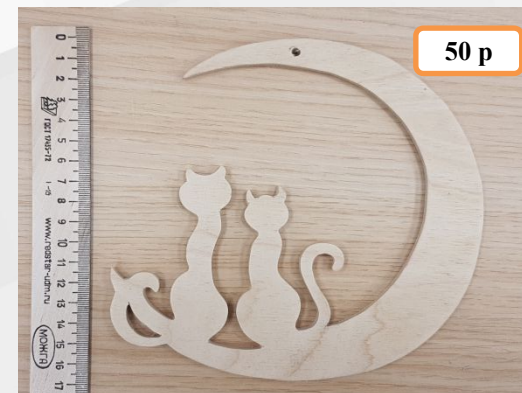

Для детей дошкольного возраста