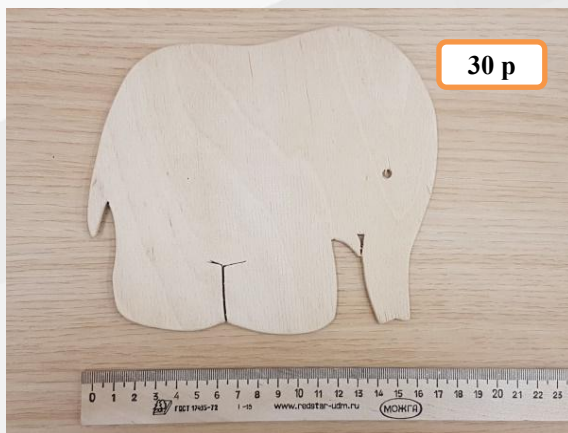

Для детей дошкольного возраста