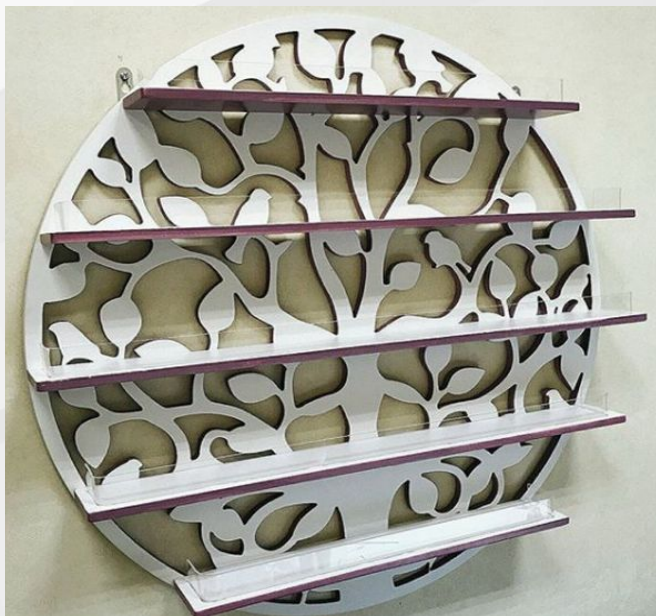

раб.тел.: 517-112; сот.тел.: 8-906-292-01-28

Контактное лицо:

Ефремова Ольга Владимировна

Примечание: надпись на изделии может быть изменена по желанию заказчика

Стеллажи и полки для поделок/работ детей.

ЦЕНА : от 1200р. 00коп./шт