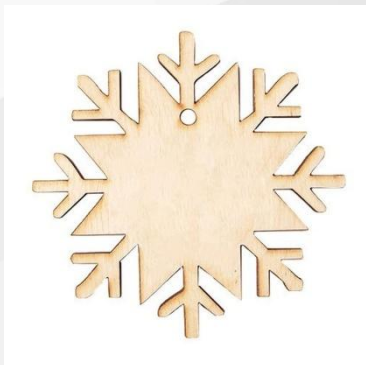

«Новогодние елочные украшения» 1 шт, Н = 8см

ЦЕНА в розницу: 20р. 00коп./шт

ЦЕНА оптовая: 18р. 00коп./шт

(при заказе свыше 25 шт)

Доставка:

бесплатно при сумме заказа свыше 1000р.
00коп.

Самовывоз:

г. Череповец, ул. Луначарского, д. 5а