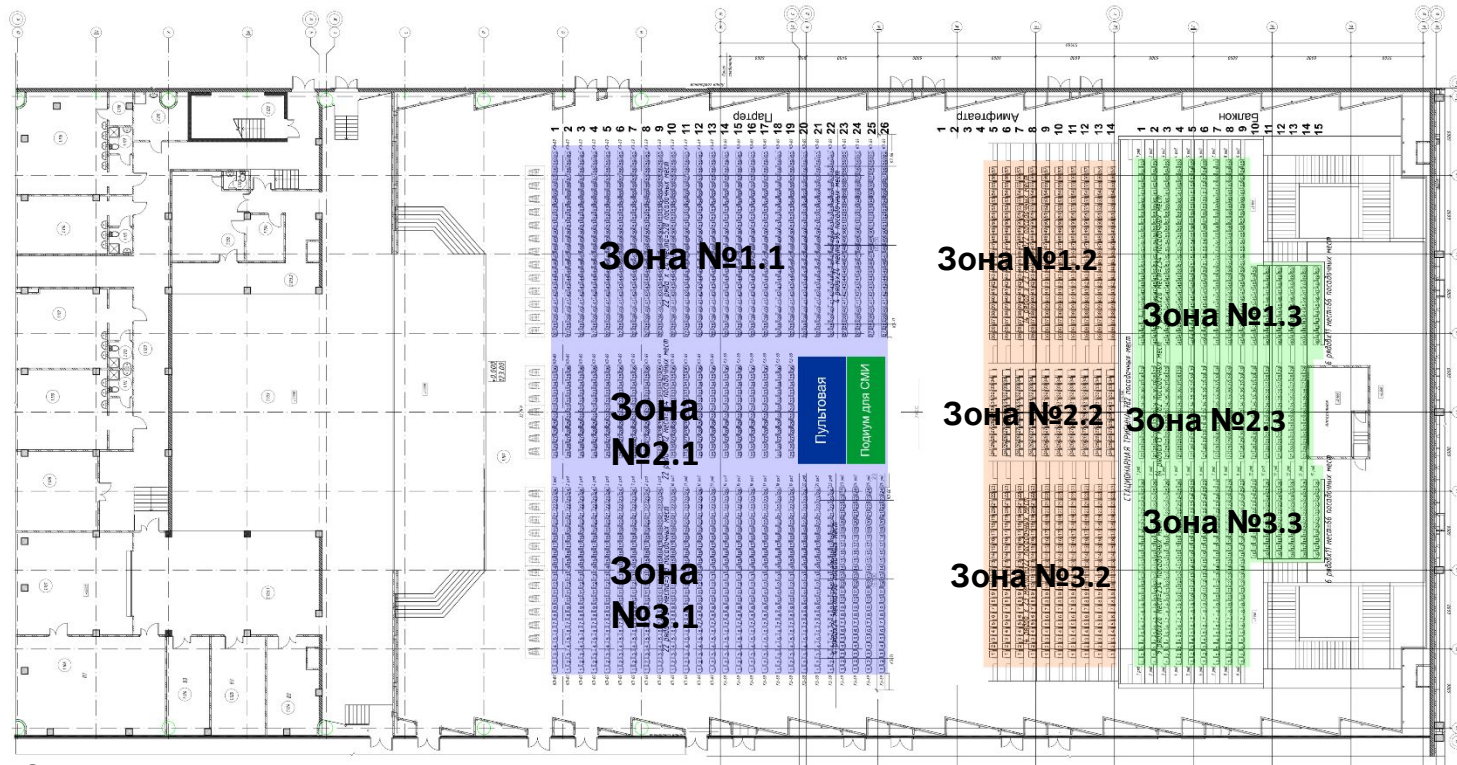

Рассадка концертного зала им. И. Шакирова. Вариант №2 – 2944 посадочных мест.

Партер – 1518 посадочных мест:

Зона №1.1 – 645 м. (26 рядов по 24/27-й ряд – 21 место)

Зона №2.1 – 228 м. (19 рядов по 12 мест)

Зона №3.1 – 645 м. (26 рядов по 24/27-й ряд – 21 место)

Амфитеатр – 644 посадочных мест:

Зона №1.2 – 322 м. (14 рядов по 23 места)

Зона №3.2 – 322 м. (14 рядов по 23 места)

Балкон – 782 посадочных мест:

Зона №1.3 – 300 м. (9 рядов по 26 мест/6 рядов по 11 мест)

Зона №2.3 – 182 м. (14 рядов по 13 мест)

Зона №3.3 – 300 м. (9 рядов по 26 мест/6 рядов по 11 мест)

Рассадка концертного зала им. И. Шакирова. Вариант №3 – 2838 посадочных мест.

- Партер – 1476 посадочных мест:**
- Зона №1.1 – 624 м. (26 рядов по 24 места)
- Зона №2.1 – 228 м. (19 рядов по 12 мест)
- Зона №3.1 – 624 м. (26 рядов по 24 места)
- Амфитеатр – 580 посадочных мест:**
- Зона №1.2 – 230 м. (10 рядов по 23 места)
- Зона №2.2 – 120 м. (10 рядов по 12 мест)
- Зона №3.2 – 230 м. (10 рядов по 23 места)

- Балкон – 782 посадочных мест:**
- Зона №1.3 – 300 м. (9 рядов по 26 мест/6 рядов по 11 мест)
- Зона №2.3 – 182 м. (14 рядов по 13 мест)
- Зона №3.3 – 300 м. (9 рядов по 26 мест/6 рядов по 11 мест)

Рассадка концертного зала им. И. Шакирова. . Вариант №3 - 2760 посадочных мест.