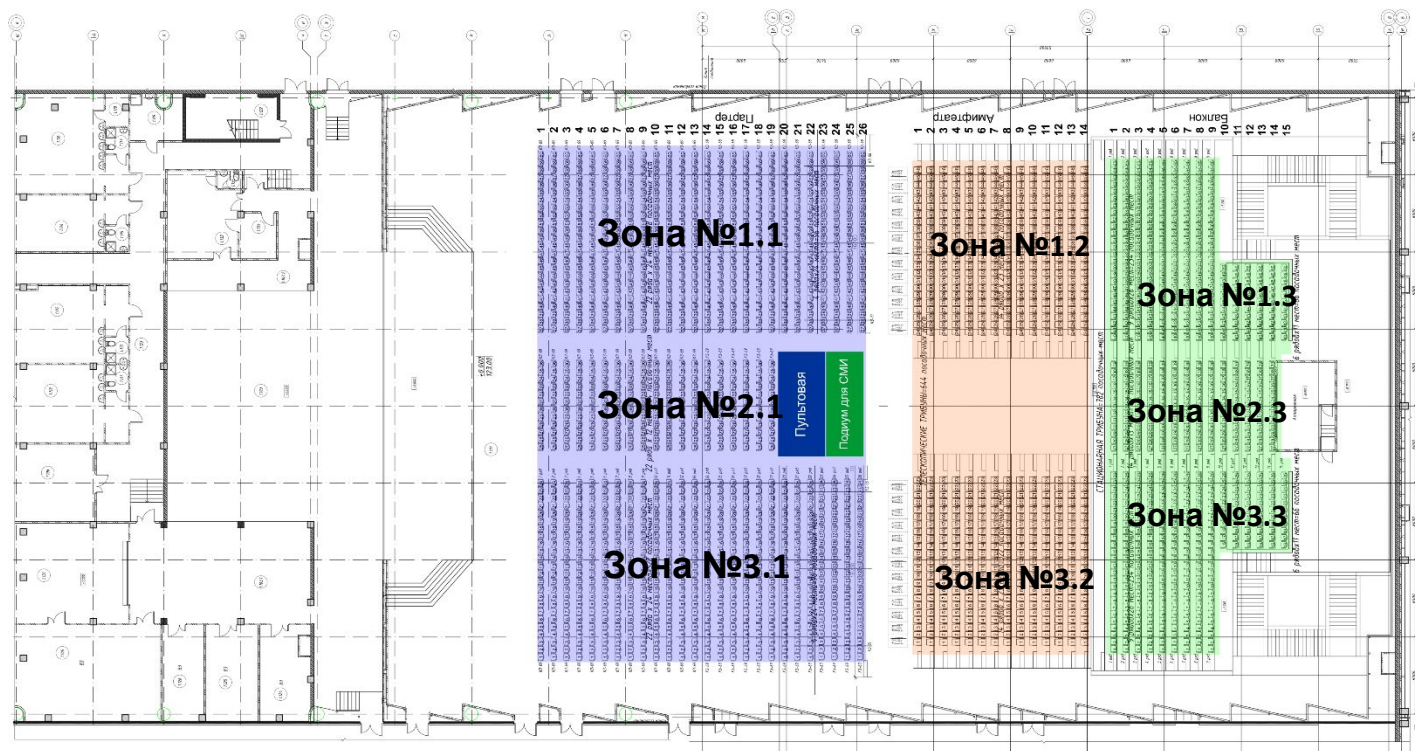

Рассадка концертного зала им. И. Шакирова. Вариант №2 – 2944 посадочных места.

Партер – 1518 посадочных мест:

Зона №1.1 – 645 м. (26 рядов по 24/27-й ряд – 21 место)

Зона №2.1 – 228 м. (19 рядов по 12 мест)

Зона №3.1 - 645 м (26 рядов по 24/27-й ряд – 21 место)

Амфитеатр - 644 посадочных мест:

Зона №1.2 – 322 м. (14 рядов по 23 места)

Зона №3.2 – 322 м. (14 рядов по 23 места)

Балкон – 782 посадочных мест:

Зона №1.3 – 300 м. (9 рядов по 26 мест/6 рядов по 11 мест)

Зона №2.3 – 182 м. (14 рядов по 13 мест)

Зона №3.3 – 300 м. (9 рядов по 26 мест/6 рядов по 11 мест)

Маломобильные группы населения – 33 м.

Рассадка концертного зала им. И. Шакирова. Вариант №2 – 2902 посадочных мест.

Партер – 1476 посадочных мест:

Зона №1.1 – 624 м. (26 рядов по 24 места)

Зона №2.1 – 228 м. (19 рядов по 12 мест)

Зона №3.1 - 624 м. (26 рядов по 24

Амфиатр – 644 посадочных мест:

Зона №1.2 – 322 м. (14 рядов по 23 места)