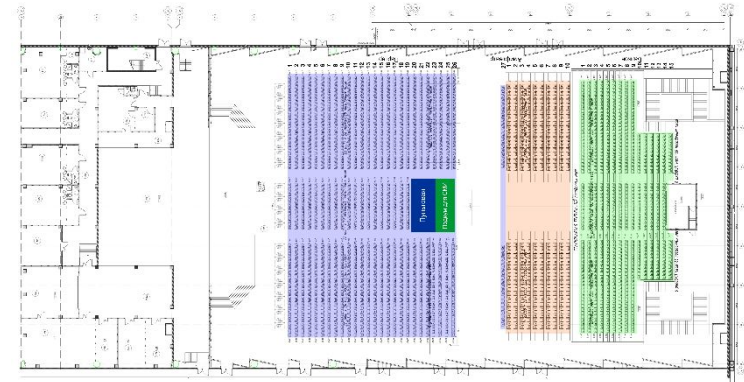

# Рассадка концертного зала им. И. Шакирова. Вариант №1 - 3070 посадочных мест.

**Партер – 1476 посадочных мест:**

Зона №1.1 – 624 м. (26 рядов по 24 места)

Зона №2.1 – 228 м. (19 рядов по 12 мест)

Зона №3.1 – 624 м. (26 рядов по 24 места)

**Амфитеатр – 812 посадочных мест:**

Зона №1.2 – 322 м. (14 рядов по 23 места)

Зона №2.2 – 168 м. (14 рядов по 12 мест)

Зона №3.2 – 322 м. (14 рядов по 23 места)

**Балкон – 782 посадочных мест:**

Зона №1.3 – 300 м. (9 рядов по 26 мест/6 рядов по 11 мест)

### Балкон – 782 посадочных мест:

Зона №1.3 – 300 м. (9 рядов по 26 мест/6 рядов по 11 мест)

Зона №2.3 – 182 м. (14 рядов по 13 мест)

Зона №3.3 – 300 м. (9 рядов по 26 мест/6 рядов по 11 мест)

Рассадка концертного зала им. И. Шакирова. Вариант №3 – 2838 посадочных мест.

- Балкон – 782 посадочных мест:**
- Зона №1.3 – 300 м. (9 рядов по 26 мест/6 рядов по 11 мест)
- Зона №2.3 – 182 м. (14 рядов по 13 мест)
- Зона №3.3 – 300 м. (9 рядов по 26 мест/6 рядов по 11 мест)

Рассадка концертного зала им. И. Шакирова. . Вариант №3 - 2760 посадочных мест.