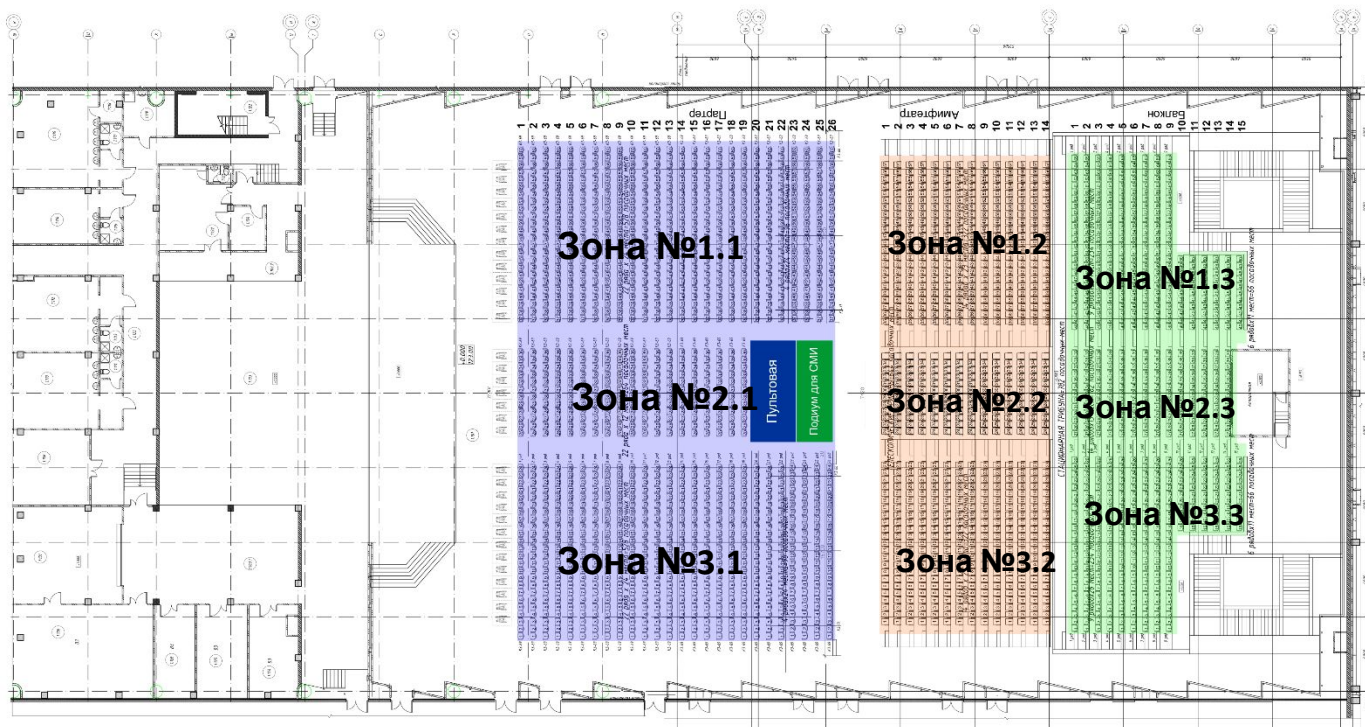

# Рассадка концертного зала им. И. Шакирова. Вариант №1 - 3070 посадочных мест.

**Партер – 1476 посадочных мест:**

Зона №1.1 – 624 м. (26 рядов по 24 места)

Зона №2.1 – 228 м. (19 рядов по 12 мест)

Зона №3.1 – 624 м. (26 рядов по 24 места)

**Амфитеатр – 812 посадочных мест:**

Зона №1.2 – 322 м. (14 рядов по 23 места)

Зона №2.2 – 168 м. (14 рядов по 12 мест)

Зона №3.2 – 322 м. (14 рядов по 23 места)

**Балкон – 782 посадочных мест:**

Зона №1.3 – 300 м. (9 рядов по 26 мест/6 рядов по 11 мест)

Зона №2.3 – 182 м. (14 рядов по 13 мест)

Зона №3.3 – 300 м. (9 рядов по 26 мест/6 рядов по 11 мест)