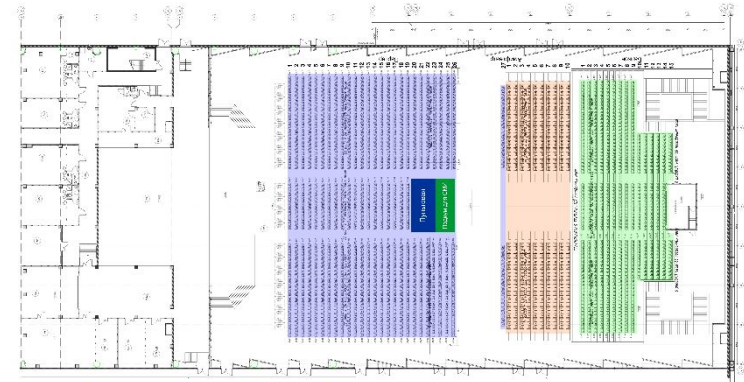

Вариант №1 - 3070 п.м.

Вариант №2 – 2944 п.м.

Вариант №3 – 2838 п.м.

Вариант №4 – 2760 п.м.

Рассадка концертного зала им. И. Шакирова. Вариант №1 - 3070 посадочных мест.

Партер – 1476 посадочных мест:

- Зона №1.1 – 624 м. (26 рядов по 24 места)
- Зона №2.1 – 228 м. (19 рядов по 12 мест)
- Зона №3.1 – 624 м. (26 рядов по 24 места)

Амфитеатр – 812 посадочных мест:

- Зона №1.2 – 322 м. (14 рядов по 23 места)
- Зона №2.2 – 168 м. (14 рядов по 12 мест)
- Зона №3.2 – 322 м. (14 рядов по 23 места)

Балкон – 782 посадочных мест:

- Зона №1.3 – 300 м. (9 рядов по 26 мест/6 рядов по 11 мест)
- Зона №2.3 – 182 м. (14 рядов по 13 мест)
- Зона №3.3 – 300 м. (9 рядов по 26 мест/6 рядов по 11 мест)

Рассадка концертного зала им. И. Шакирова. Вариант №2 – 2944 посадочных мест.

Партер – 1518 посадочных мест:

Зона №1.1 – 645 м. (26 рядов по 24/27-й ряд – 21 место)

Зона №2.1 – 228 м. (19 рядов по 12 мест)

Зона №2.3 – 182 м. (14 рядов по 13 мест)

Зона №3.3 – 300 м. (9 рядов по 26 мест/6 рядов по 11 мест)

Рассадка концертного зала им. И. Шакирова. Вариант №3 – 2838 посадочных мест.

- Партер – 1476 посадочных мест:**
- Зона №1.1 – 624 м. (26 рядов по 24 места)
- Зона №2.1 – 228 м. (19 рядов по 12 мест)
- Зона №3.1 – 624 м. (26 рядов по 24 места)
- Амфитеатр – 580 посадочных мест:**
- Зона №1.2 – 230 м. (10 рядов по 23 места)
- Зона №2.2 – 120 м. (10 рядов по 12 мест)
- Зона №3.2 – 230 м. (10 рядов по 23 места)