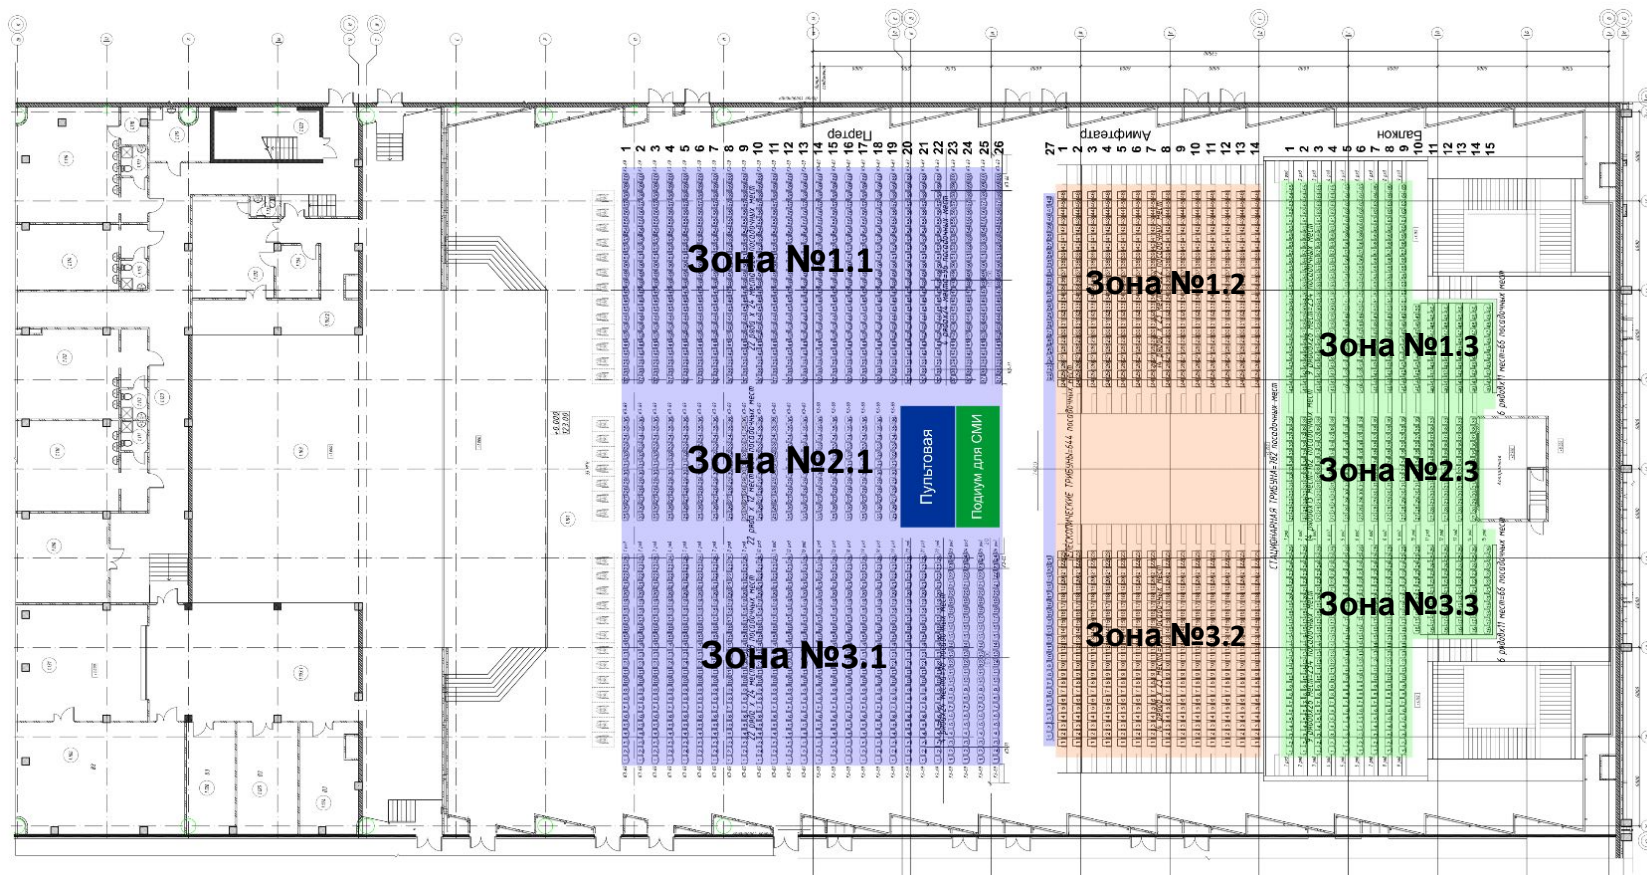

- Балкон – 782 посадочных мест:**
- Зона №1.3 – 300 м. (9 рядов по 26 мест/6 рядов по 11 мест)
- Зона №2.3 – 182 м. (14 рядов по 13 мест)
- Зона №3.3 – 300 м. (9 рядов по 26 мест/6 рядов по 11 мест)

Рассадка концертного зала им. И. Шакирова. . Вариант №3 - 2760 посадочных мест.

Партер – 1518 посадочных мест:
 Зона №1.1 – 645 м. (26 рядов по 24/27-й ряд – 21 место)
 Зона №2.1 – 228 м. (19 рядов по 12 мест)
 Зона №3.1 - 645 м. (26 рядов по 24/27-й ряд – 21 место)

Амфитеатр - 460 посадочных мест:
 Зона №1.2 – 230 м. (10 рядов по 23 места)
 Зона №3.2 – 230 м. (10 рядов по 23 места)

Балкон – 782 посадочных мест:
 Зона №1.3 – 300 м. (9 рядов по 26 мест/6 рядов по 11 мест)
 Зона №2.3 – 182 м. (14 рядов по 13 мест)
 Зона №3.3 – 300 м. (9 рядов по 26 мест/6 рядов по 11 мест)

Спасибо за
внимание!

Рассадка концертного зала им. И. Шакирова. Вариант №2 – 2944 посадочных места.

Партер – 1518 посадочных мест:

Зона №1.1 – 645 м. (26 рядов по 24/27-й ряд – 21 место)

Зона №2.1 – 228 м. (19 рядов по 12 мест)