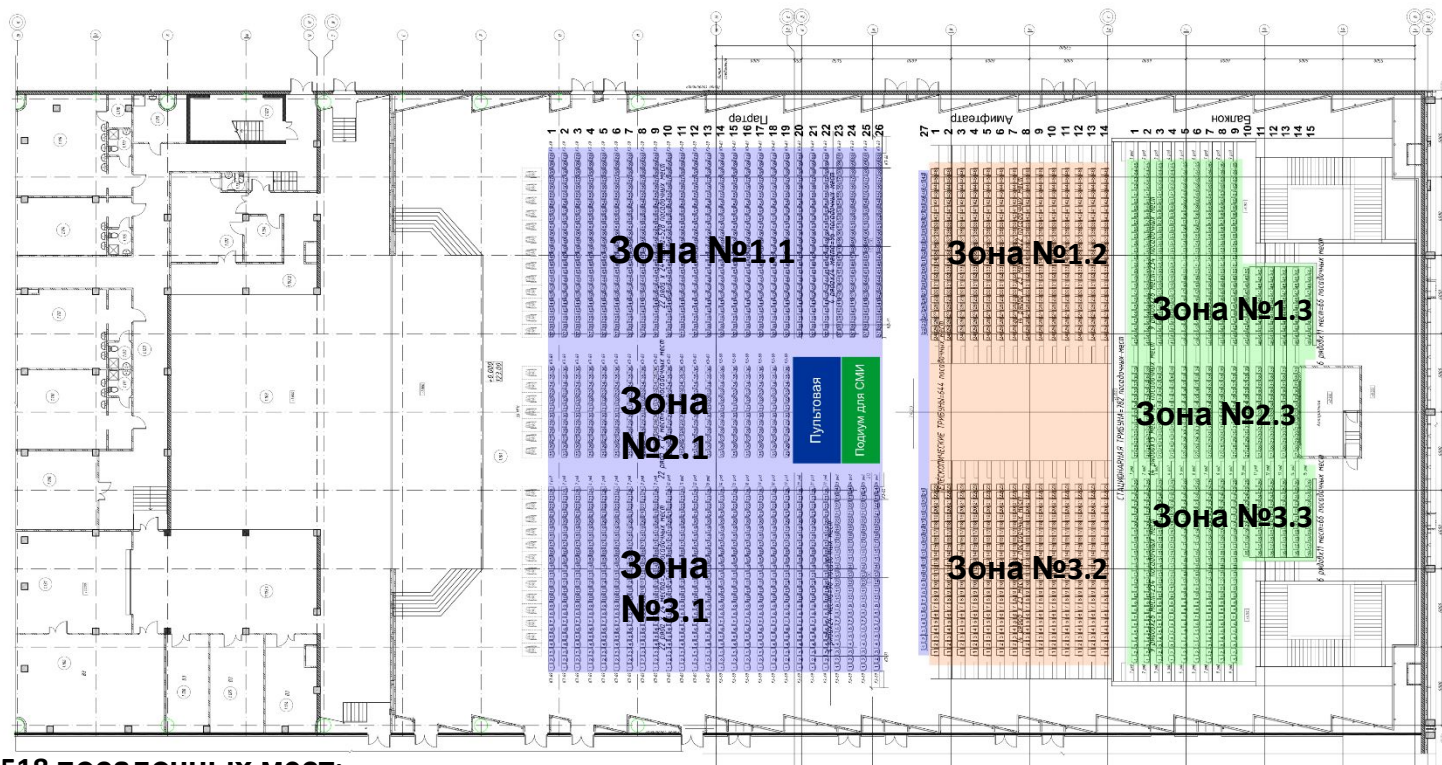

Вариант №1 - 3070 п.м.

Вариант №2 – 2944 п.м.

Вариант №3 – 2838 п.м.

Вариант №4 – 2760 п.м.

Рассадка концертного зала им. И. Шакирова. Вариант №1 - 3070 посадочных мест.

Партер – 1476 посадочных мест:

- Зона №1.1 – 624 м. (26 рядов по 24 места)
- Зона №2.1 – 228 м. (19 рядов по 12 мест)
- Зона №3.1 – 624 м. (26 рядов по 24 места)

Амфитеатр – 812 посадочных мест:

- Зона №1.2 – 322 м. (14 рядов по 23 места)
- Зона №2.2 – 168 м. (14 рядов по 12 мест)
- Зона №3.2 – 322 м. (14 рядов по 23 места)

Балкон – 782 посадочных мест:

- Зона №1.3 – 300 м. (9 рядов по 26 мест/6 рядов по 11 мест)
- Зона №2.3 – 182 м. (14 рядов по 13 мест)
- Зона №3.3 – 300 м. (9 рядов по 26 мест/6 рядов по 11 мест)

Рассадка концертного зала им. И. Шакирова. Вариант №2 – 2944 посадочных мест.

Партер – 1518 посадочных мест:

Зона №1.1 – 645 м. (26 рядов по 24/27-й ряд – 21 место)

Зона №2.1 – 228 м. (19 рядов по 12 мест)

Зона №2.3 – 182 м. (14 рядов по 13 мест)

Зона №3.3 – 300 м. (9 рядов по 26 мест/6 рядов по 11 мест)

Рассадка концертного зала им. И. Шакирова. Вариант №3 – 2838 посадочных мест.

- Партер – 1476 посадочных мест:**
- Зона №1.1 – 624 м. (26 рядов по 24 места)
- Зона №2.1 – 228 м. (19 рядов по 12 мест)
- Зона №3.1 – 624 м. (26 рядов по 24 места)
- Амфитеатр – 580 посадочных мест:**
- Зона №1.2 – 230 м. (10 рядов по 23 места)
- Зона №2.2 – 120 м. (10 рядов по 12 мест)
- Зона №3.2 – 230 м. (10 рядов по 23 места)