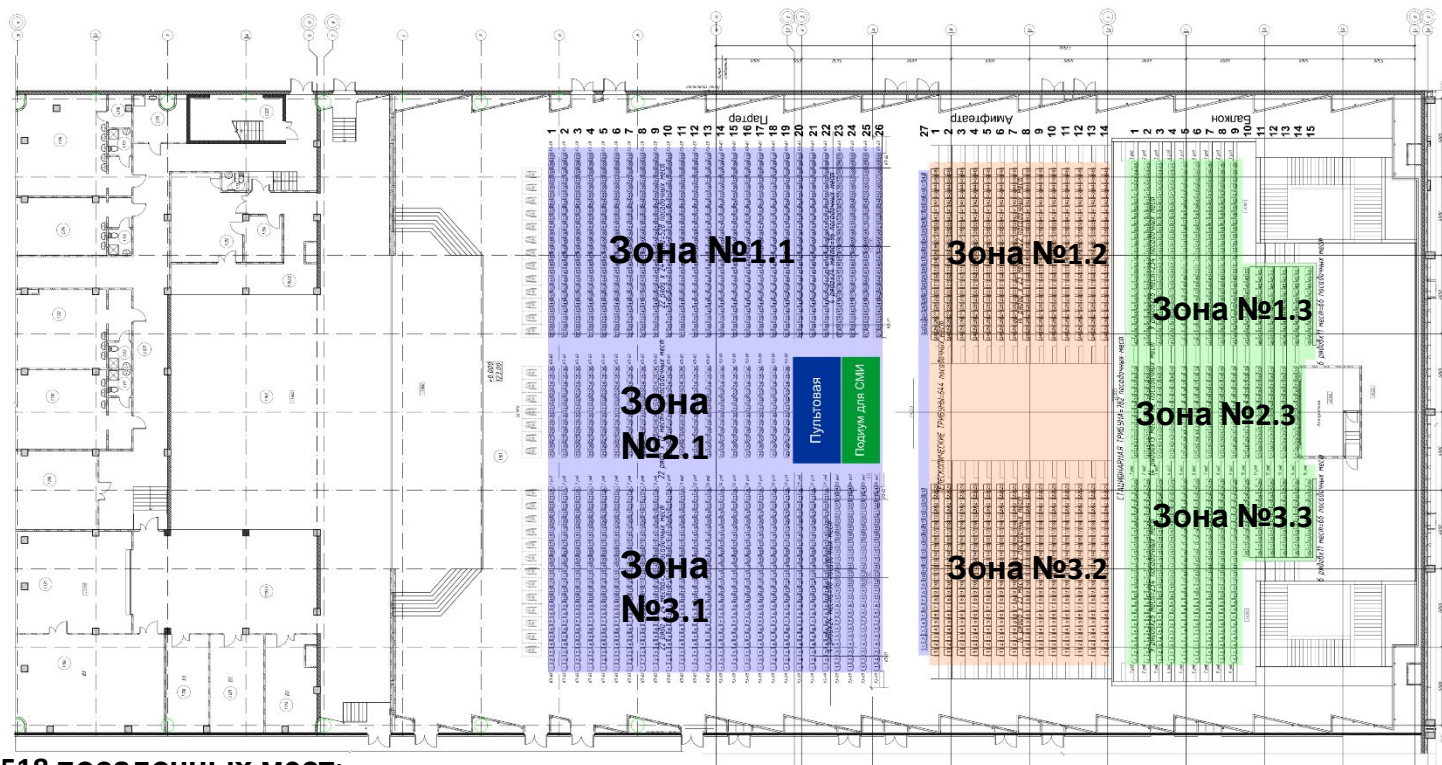

# Рассадка концертного зала им. И. Шакирова. Вариант №1 - 3070 посадочных мест.

**Партер – 1476 посадочных мест:**

Зона №1.1 – 624 м. (26 рядов по 24 места)

Зона №2.1 – 228 м. (19 рядов по 12 мест)

Зона №3.1 – 624 м. (26 рядов по 24 места)

**Амфитеатр – 812 посадочных мест:**

Зона №1.2 – 322 м. (14 рядов по 23 места)

Зона №2.2 – 168 м. (14 рядов по 12 мест)

Зона №3.2 – 322 м. (14 рядов по 23 места)

**Балкон – 782 посадочных мест:**

Зона №1.3 – 300 м. (9 рядов по 26 мест/6 рядов по 11 мест)

Зона №2.3 – 182 м. (14 рядов по 13 мест)

Зона №3.3 – 300 м. (9 рядов по 26 мест/6 рядов по 11 мест)

## Рассадка концертного зала им. И. Шакирова. Вариант №2 – 2944 посадочных мест.