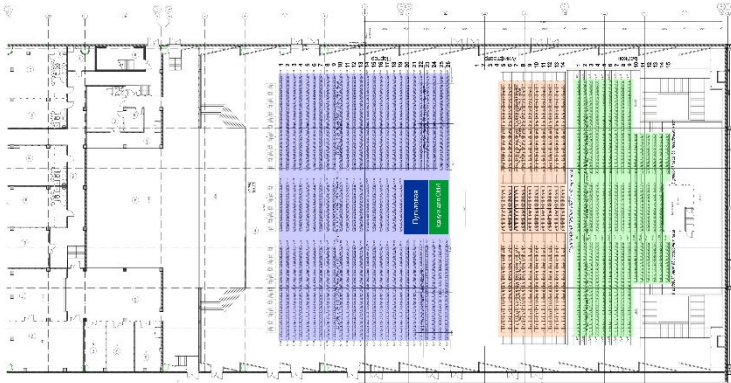

Вариант №1 - 3070 п.м.

Вариант №2 – 2944 п.м.

Вариант №3 – 2838 п.м.

Вариант №4 – 2760 п.м.

Рассадка концертного зала им. И. Шакирова. Вариант №1 - 3070 посадочных мест.

Партер – 1476 посадочных мест:

- Зона №1.1 – 624 м. (26 рядов по 24 места)
- Зона №2.1 – 228 м. (19 рядов по 12 мест)
- Зона №3.1 – 624 м. (26 рядов по 24 места)

Амфитеатр – 812 посадочных мест:

- Зона №1.2 – 322 м. (14 рядов по 23 места)
- Зона №2.2 – 168 м. (14 рядов по 12 мест)
- Зона №3.2 – 322 м. (14 рядов по 23 места)

Балкон – 782 посадочных мест:

- Зона №1.3 – 300 м. (9 рядов по 26 мест/6 рядов по 11 мест)
- Зона №2.3 – 182 м. (14 рядов по 13 мест)
- Зона №3.3 – 300 м. (9 рядов по 26 мест/6 рядов по 11 мест)

Рассадка концертного зала им. И. Шакирова. Вариант №2 – 2944 посадочных мест.

Партер – 1518 посадочных мест:

Зона №1.1 – 645 м. (26 рядов по 24/27-й ряд – 21 место)

Зона №2.1 – 228 м. (19 рядов по 12 мест)

Зона №2.3 – 182 м. (14 рядов по 13 мест)

Зона №3.3 – 300 м. (9 рядов по 26 мест/6 рядов по 11 мест)

Рассадка концертного зала им. И. Шакирова. Вариант №3 – 2838 посадочных мест.

- Партер – 1476 посадочных мест:**
- Зона №1.1 – 624 м. (26 рядов по 24 места)
- Зона №2.1 – 228 м. (19 рядов по 12 мест)
- Зона №3.1 – 624 м. (26 рядов по 24 места)
- Амфитеатр – 580 посадочных мест:**
- Зона №1.2 – 230 м. (10 рядов по 23 места)
- Зона №2.2 – 120 м. (10 рядов по 12 мест)
- Зона №3.2 – 230 м. (10 рядов по 23 места)