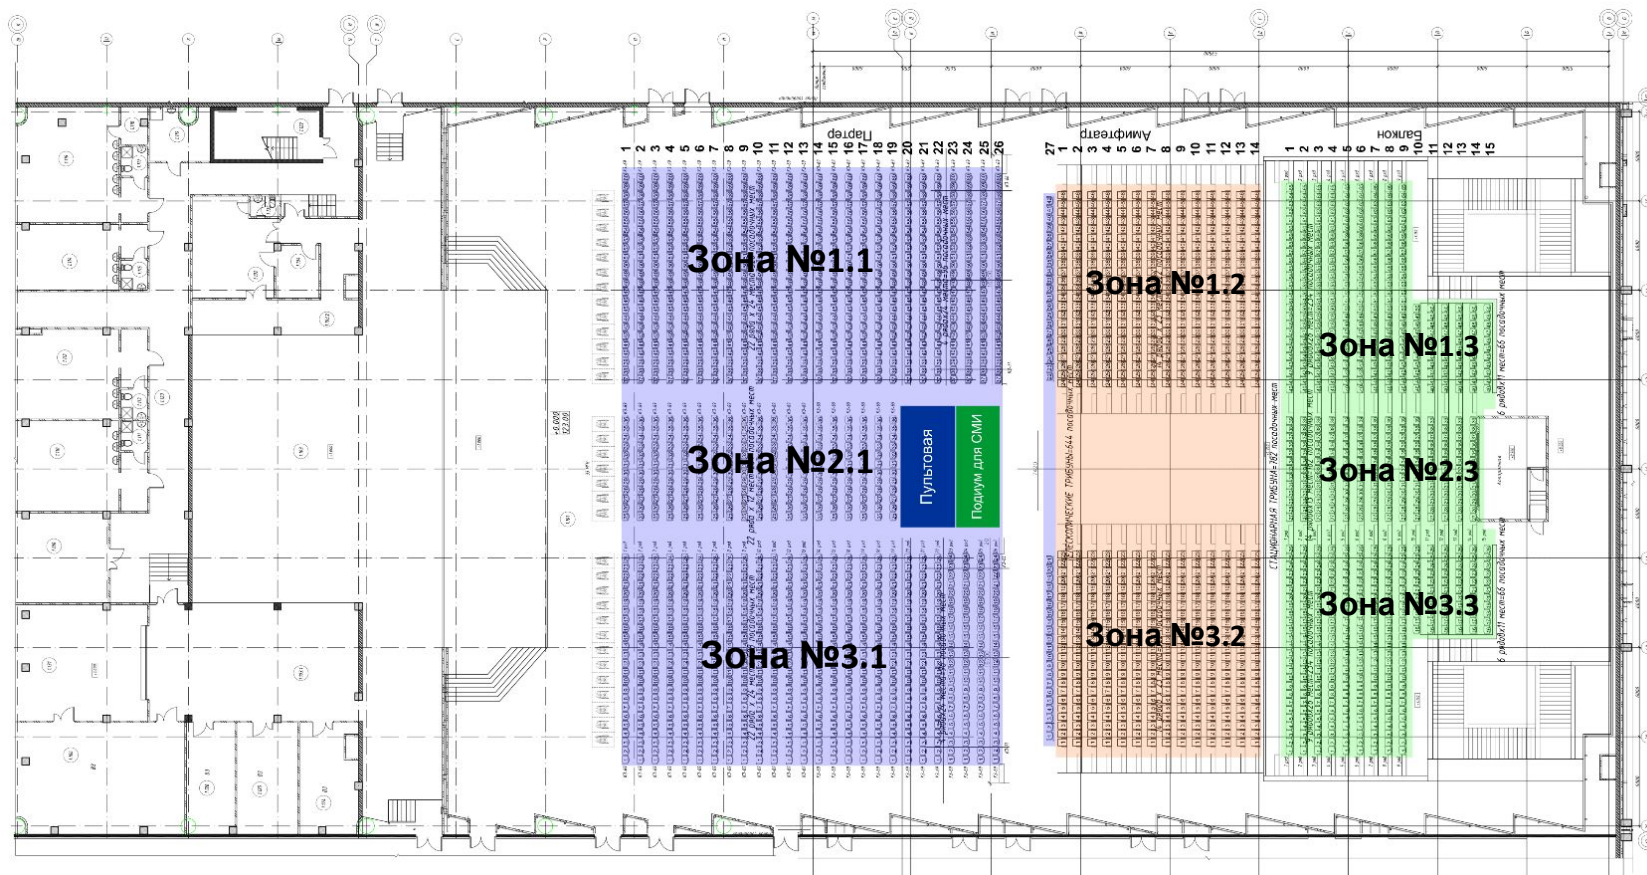

Рассадка концертного зала им. И. Шакирова. Вариант №2 – 2944 посадочных места.

Партер – 1518 посадочных мест:

Зона №1.1 – 645 м. (26 рядов по 24/27-й ряд – 21 место)

Зона №2.1 – 228 м. (19 рядов по 12 мест)

Зона №3.1 - 645 м (26 рядов по 24/27-й ряд – 21 место)

Амфитеатр - 644 посадочных мест:

Зона №1.2 – 322 м. (14 рядов по 23 места)

Зона №3.2 – 322 м. (14 рядов по 23 места)

Балкон – 782 посадочных мест:

Зона №1.3 – 300 м. (9 рядов по 26 мест/6 рядов по 11 мест)

Зона №2.3 – 182 м. (14 рядов по 13 мест)

Зона №3.3 – 300 м. (9 рядов по 26 мест/6 рядов по 11 мест)

Маломобильные группы населения – 33 м.