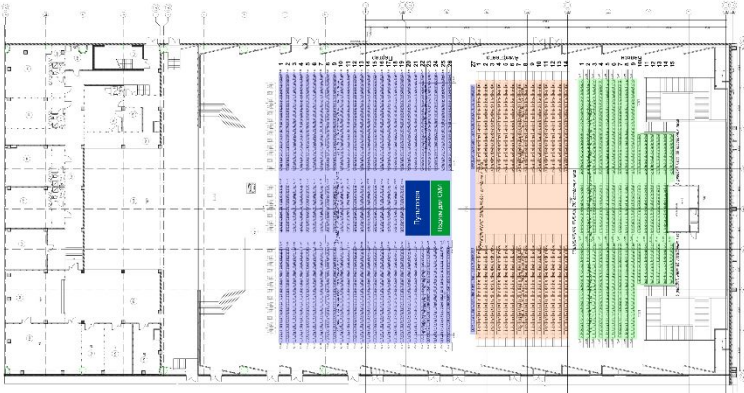

Вариант №1 - 3070 п.м.

Вариант №2 – 2944 п.м.

Вариант №3 – 2838 п.м.

Вариант №4 – 2760 п.м.

Рассадка концертного зала им. И. Шакирова. Вариант №1 - 3070 посадочных мест.

Партер – 1476 посадочных мест:

- Зона №1.1 – 624 м. (26 рядов по 24 места)
- Зона №2.1 – 228 м. (19 рядов по 12 мест)
- Зона №3.1 – 624 м. (26 рядов по 24 места)

Амфитеатр – 812 посадочных мест:

- Зона №1.2 – 322 м. (14 рядов по 23 места)
- Зона №2.2 – 168 м. (14 рядов по 12 мест)
- Зона №3.2 – 322 м. (14 рядов по 23 места)

Балкон – 782 посадочных мест:

- Зона №1.3 – 300 м. (9 рядов по 26 мест/6 рядов по 11 мест)
- Зона №2.3 – 182 м. (14 рядов по 13 мест)
- Зона №3.3 – 300 м. (9 рядов по 26 мест/6 рядов по 11 мест)

Рассадка концертного зала им. И. Шакирова. Вариант №2 – 2944 посадочных мест.

Партер – 1518 посадочных мест:

Зона №1.1 – 645 м. (26 рядов по 24/27-й ряд – 21 место)

Зона №2.1 – 228 м. (19 рядов по 12 мест)

Зона №2.3 – 182 м. (14 рядов по 13 мест)

Зона №3.3 – 300 м. (9 рядов по 26 мест/6 рядов по 11 мест)

Рассадка концертного зала им. И. Шакирова. Вариант №3 – 2838 посадочных мест.

- Партер – 1476 посадочных мест:**
- Зона №1.1 – 624 м. (26 рядов по 24 места)
- Зона №2.1 – 228 м. (19 рядов по 12 мест)
- Зона №3.1 – 624 м. (26 рядов по 24 места)
- Амфитеатр – 580 посадочных мест:**
- Зона №1.2 – 230 м. (10 рядов по 23 места)
- Зона №2.2 – 120 м. (10 рядов по 12 мест)
- Зона №3.2 – 230 м. (10 рядов по 23 места)