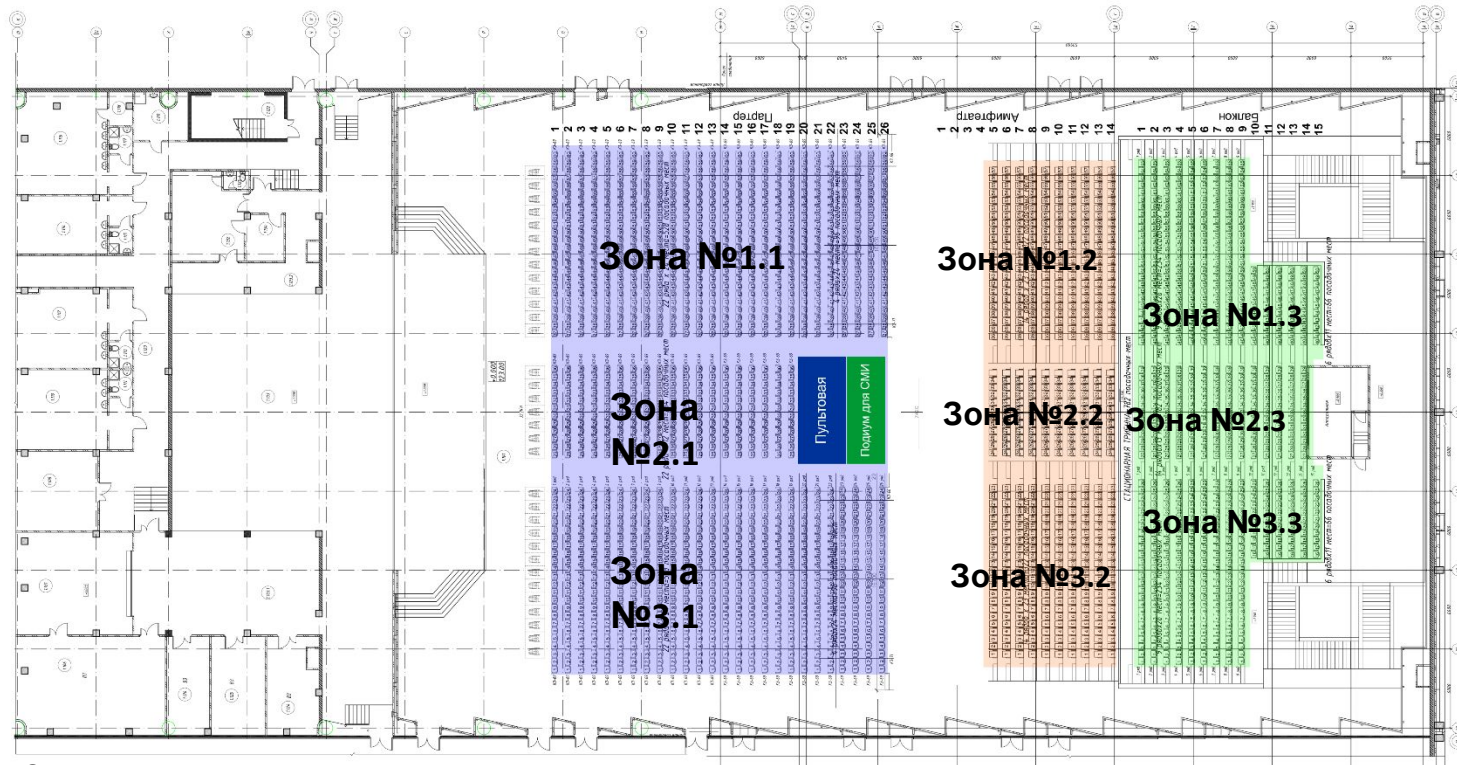

### Партер – 1518 посадочных мест:

Зона №1.1 – 645 м. (26 рядов по 24/27-й ряд – 21 место)

Зона №2.1 – 228 м. (19 рядов по 12 мест)

Зона №3.1 – 645 м. (26 рядов по 24/27-й ряд – 21 место)

### Амфитеатр – 644 посадочных мест:

Зона №1.2 – 322 м. (14 рядов по 23 места)

Зона №3.2 – 322 м. (14 рядов по 23 места)

### Балкон – 782 посадочных мест:

Зона №1.3 – 300 м. (9 рядов по 26 мест/6 рядов по 11 мест)

Зона №2.3 – 182 м. (14 рядов по 13 мест)

Зона №3.3 – 300 м. (9 рядов по 26 мест/6 рядов по 11 мест)

Рассадка концертного зала им. И. Шакирова. Вариант №3 – 2838 посадочных мест.

- Партер – 1476 посадочных мест:**
- Зона №1.1 – 624 м. (26 рядов по 24 места)
- Зона №2.1 – 228 м. (19 рядов по 12 мест)
- Зона №3.1 – 624 м. (26 рядов по 24 места)
- Амфитеатр – 580 посадочных мест:**
- Зона №1.2 – 230 м. (10 рядов по 23 места)
- Зона №2.2 – 120 м. (10 рядов по 12 мест)
- Зона №3.2 – 230 м. (10 рядов по 23 места)