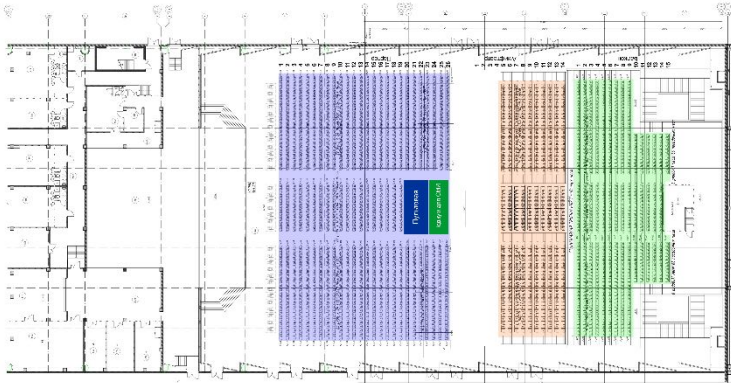

# Рассадка концертного зала им. И. Шакирова. Вариант №1 - 3070 посадочных мест.

**Партер – 1476 посадочных мест:**

Зона №1.1 – 624 м. (26 рядов по 24 места)

Зона №2.1 – 228 м. (19 рядов по 12 мест)

Зона №3.1 – 624 м. (26 рядов по 24 места)

**Амфитеатр – 812 посадочных мест:**

Зона №1.2 – 322 м. (14 рядов по 23 места)

Зона №2.2 – 168 м. (14 рядов по 12 мест)

Зона №3.2 – 322 м. (14 рядов по 23 места)

**Балкон – 782 посадочных мест:**

Зона №1.3 – 300 м. (9 рядов по 26 мест/6 рядов по 11 мест)

### Балкон – 782 посадочных мест:

Зона №1.3 – 300 м. (9 рядов по 26 мест/6 рядов по 11 мест)

Зона №2.3 – 182 м. (14 рядов по 13 мест)

Зона №3.3 – 300 м. (9 рядов по 26 мест/6 рядов по 11 мест)

Рассадка концертного зала им. И. Шакирова. Вариант №3 – 2838 посадочных мест.

- Балкон – 782 посадочных мест:**
- Зона №1.3 – 300 м. (9 рядов по 26 мест/6 рядов по 11 мест)
- Зона №2.3 – 182 м. (14 рядов по 13 мест)
- Зона №3.3 – 300 м. (9 рядов по 26 мест/6 рядов по 11 мест)

Рассадка концертного зала им. И. Шакирова. . Вариант №3 - 2760 посадочных мест.