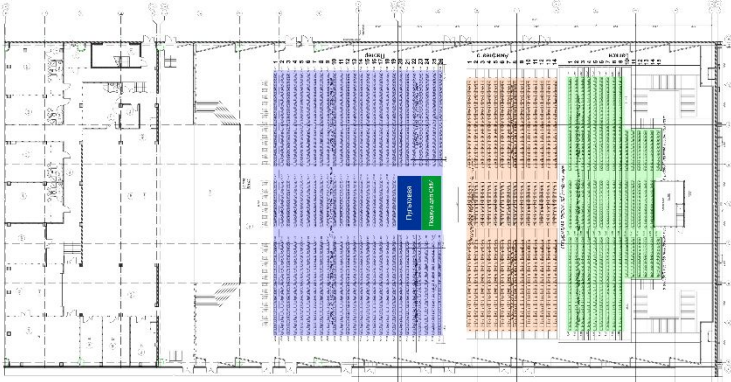

Вариант №1 - 3070 п.м.

Вариант №2 – 2944 п.м.

Вариант №3 – 2838 п.м.

Вариант №4 – 2760 п.м.

Рассадка концертного зала им. И. Шакирова. Вариант №1 - 3070 посадочных мест.

Партер – 1476 посадочных мест:

- Зона №1.1 – 624 м. (26 рядов по 24 места)
- Зона №2.1 – 228 м. (19 рядов по 12 мест)
- Зона №3.1 – 624 м. (26 рядов по 24 места)

Амфитеатр – 812 посадочных мест:

- Зона №1.2 – 322 м. (14 рядов по 23 места)
- Зона №2.2 – 168 м. (14 рядов по 12 мест)
- Зона №3.2 – 322 м. (14 рядов по 23 места)

Балкон – 782 посадочных мест:

- Зона №1.3 – 300 м. (9 рядов по 26 мест/6 рядов по 11 мест)
- Зона №2.3 – 182 м. (14 рядов по 13 мест)
- Зона №3.3 – 300 м. (9 рядов по 26 мест/6 рядов по 11 мест)

Рассадка концертного зала им. И. Шакирова. Вариант №2 – 2944 посадочных мест.

Партер – 1518 посадочных мест:

Зона №1.1 – 645 м. (26 рядов по 24/27-й ряд – 21 место)

Зона №2.1 – 228 м. (19 рядов по 12 мест)

Зона №2.3 – 182 м. (14 рядов по 13 мест)

Зона №3.3 – 300 м. (9 рядов по 26 мест/6 рядов по 11 мест)

Рассадка концертного зала им. И. Шакирова. Вариант №3 – 2838 посадочных мест.

- Партер – 1476 посадочных мест:**
- Зона №1.1 – 624 м. (26 рядов по 24 места)
- Зона №2.1 – 228 м. (19 рядов по 12 мест)
- Зона №3.1 – 624 м. (26 рядов по 24 места)
- Амфитеатр – 580 посадочных мест:**
- Зона №1.2 – 230 м. (10 рядов по 23 места)
- Зона №2.2 – 120 м. (10 рядов по 12 мест)
- Зона №3.2 – 230 м. (10 рядов по 23 места)