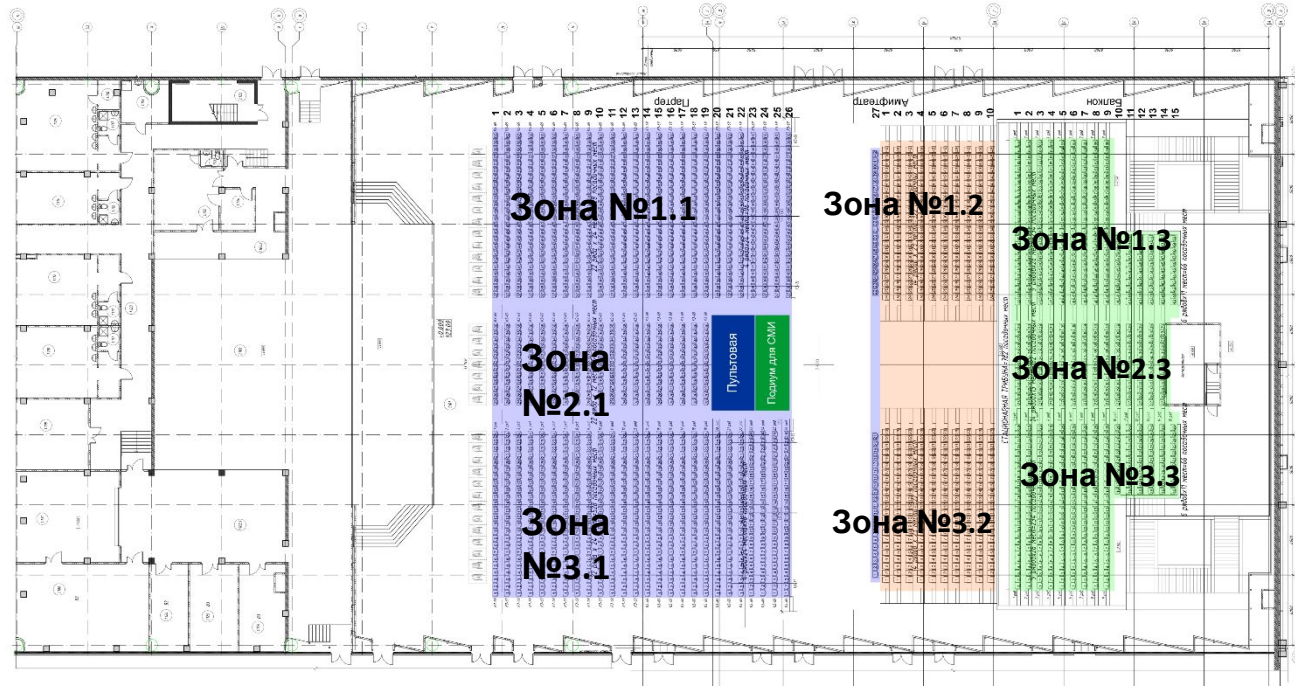

### Амфитеатр – 644 посадочных мест:

Зона №1.2 – 322 м. (14 рядов по 23 места)

Зона №3.2 – 322 м. (14 рядов по 23 места)

### Балкон – 782 посадочных мест:

Зона №1.3 – 300 м. (9 рядов по 26 мест/6 рядов по 11 мест)

Зона №2.3 – 182 м. (14 рядов по 13 мест)

Зона №3.3 – 300 м. (9 рядов по 26 мест/6 рядов по 11 мест)

Рассадка концертного зала им. И. Шакирова. Вариант №3 – 2838 посадочных мест.

- Партер – 1476 посадочных мест:**
- Зона №1.1 – 624 м. (26 рядов по 24 места)
- Зона №2.1 – 228 м. (19 рядов по 12 мест)
- Зона №3.1 – 624 м. (26 рядов по 24 места)
- Амфитеатр – 580 посадочных мест:**
- Зона №1.2 – 230 м. (10 рядов по 23 места)
- Зона №2.2 – 120 м. (10 рядов по 12 мест)
- Зона №3.2 – 230 м. (10 рядов по 23 места)

- Балкон – 782 посадочных мест:**
- Зона №1.3 – 300 м. (9 рядов по 26 мест/6 рядов по 11 мест)
- Зона №2.3 – 182 м. (14 рядов по 13 мест)
- Зона №3.3 – 300 м. (9 рядов по 26 мест/6 рядов по 11 мест)

Рассадка концертного зала им. И. Шакирова. . Вариант №3 - 2760 посадочных мест.