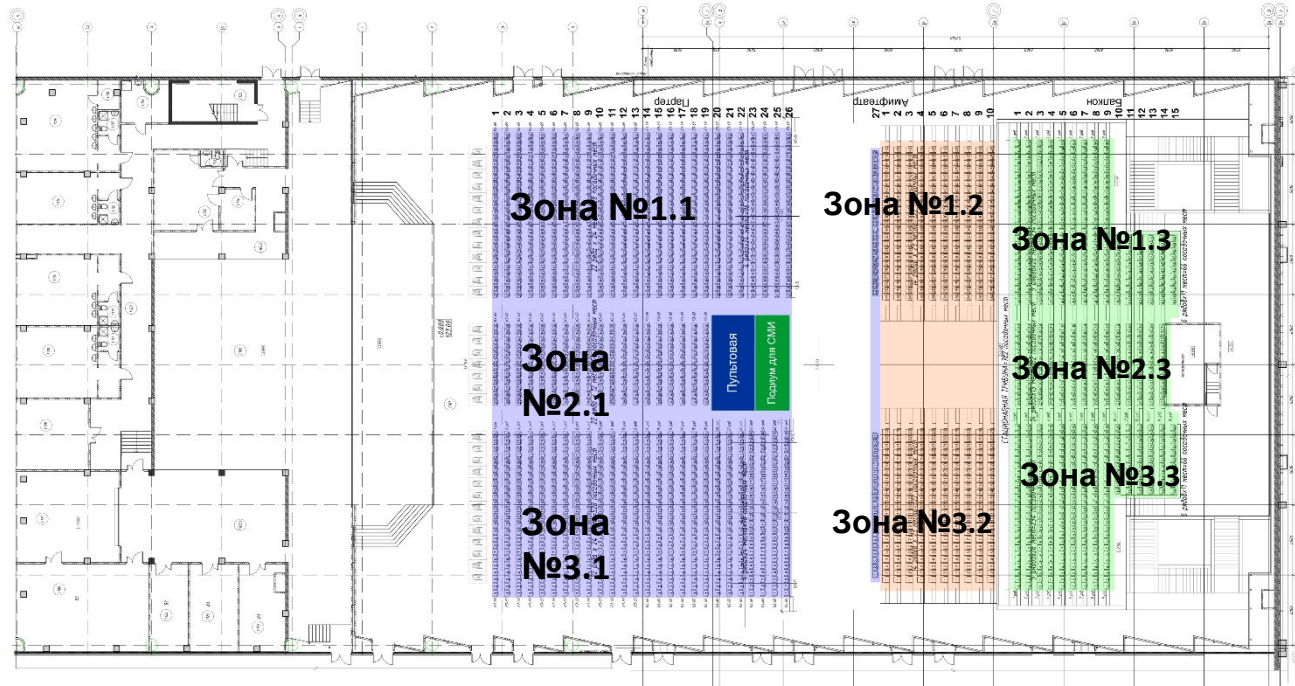

Зона №3.1 – 645 м. (26 рядов по 24/27-й ряд – 21 место)

Амфитеатр – 644 посадочных мест:

Зона №1.2 – 322 м. (14 рядов по 23 места)

Зона №3.2 – 322 м. (14 рядов по 23 места)

Балкон – 782 посадочных мест:

Зона №1.3 – 300 м. (9 рядов по 26 мест/6 рядов по 11 мест)

Зона №2.3 – 182 м. (14 рядов по 13 мест)

Зона №3.3 – 300 м. (9 рядов по 26 мест/6 рядов по 11 мест)

Рассадка концертного зала им. И. Шакирова. Вариант №3 – 2838 посадочных мест.

- Партер – 1476 посадочных мест:**
- Зона №1.1 – 624 м. (26 рядов по 24 места)
- Зона №2.1 – 228 м. (19 рядов по 12 мест)
- Зона №3.1 – 624 м. (26 рядов по 24 места)
- Амфитеатр – 580 посадочных мест:**
- Зона №1.2 – 230 м. (10 рядов по 23 места)
- Зона №2.2 – 120 м. (10 рядов по 12 мест)
- Зона №3.2 – 230 м. (10 рядов по 23 места)

- Балкон – 782 посадочных мест:**
- Зона №1.3 – 300 м. (9 рядов по 26 мест/6 рядов по 11 мест)
- Зона №2.3 – 182 м. (14 рядов по 13 мест)
- Зона №3.3 – 300 м. (9 рядов по 26 мест/6 рядов по 11 мест)

Рассадка концертного зала им. И. Шакирова. . Вариант №3 - 2760 посадочных мест.

Партер – 1518 посадочных мест:
 Зона №1.1 – 645 м. (26 рядов по 24/27-й ряд – 21 место)
 Зона №2.1 – 228 м. (19 рядов по 12 мест)
 Зона №3.1 - 645 м. (26 рядов по 24/27-й ряд – 21 место)

Амфитеатр - 460 посадочных мест:
 Зона №1.2 – 230 м. (10 рядов по 23 места)
 Зона №3.2 – 230 м. (10 рядов по 23 места)