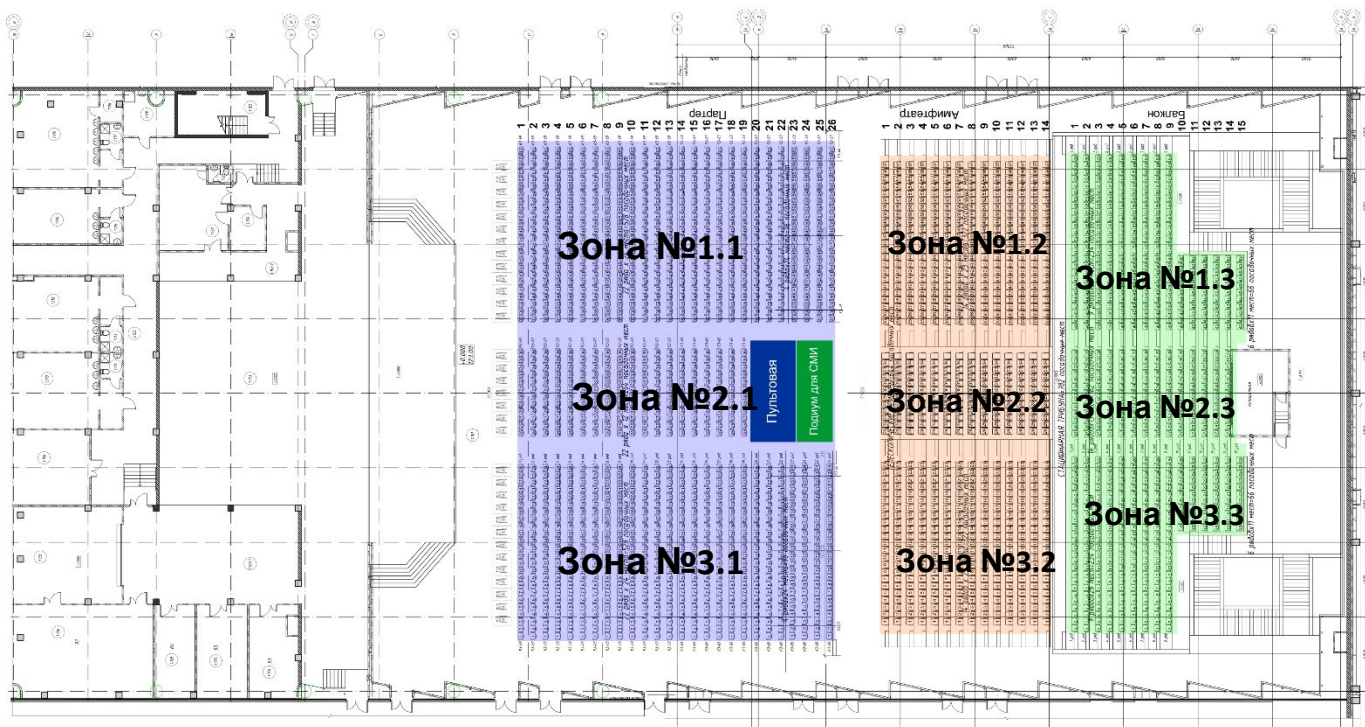

Вариант №1 - 3070 п.м.

Вариант №2 – 2944 п.м.

Вариант №3 – 2838 п.м.

Вариант №4 – 2760 п.м.

Рассадка концертного зала им. И. Шакирова. Вариант №1 - 3070 посадочных мест.

Партер – 1476 посадочных мест:

- Зона №1.1 – 624 м. (26 рядов по 24 места)
- Зона №2.1 – 228 м. (19 рядов по 12 мест)
- Зона №3.1 – 624 м. (26 рядов по 24 места)

Амфитеатр – 812 посадочных мест:

- Зона №1.2 – 322 м. (14 рядов по 23 места)
- Зона №2.2 – 168 м. (14 рядов по 12 мест)
- Зона №3.2 – 322 м. (14 рядов по 23 места)

Балкон – 782 посадочных мест:

- Зона №1.3 – 300 м. (9 рядов по 26 мест/6 рядов по 11 мест)
- Зона №2.3 – 182 м. (14 рядов по 13 мест)
- Зона №3.3 – 300 м. (9 рядов по 26 мест/6 рядов по 11 мест)

Рассадка концертного зала им. И. Шакирова. Вариант №2 – 2944 посадочных мест.

Партер – 1518 посадочных мест:

Зона №1.1 – 645 м. (26 рядов по 24/27-й ряд – 21 место)

Зона №2.1 – 228 м. (19 рядов по 12 мест)

Зона №2.3 – 182 м. (14 рядов по 13 мест)

Зона №3.3 – 300 м. (9 рядов по 26 мест/6 рядов по 11 мест)

Рассадка концертного зала им. И. Шакирова. Вариант №3 – 2838 посадочных мест.

- Партер – 1476 посадочных мест:**
- Зона №1.1 – 624 м. (26 рядов по 24 места)
- Зона №2.1 – 228 м. (19 рядов по 12 мест)
- Зона №3.1 – 624 м. (26 рядов по 24 места)
- Амфитеатр – 580 посадочных мест:**
- Зона №1.2 – 230 м. (10 рядов по 23 места)
- Зона №2.2 – 120 м. (10 рядов по 12 мест)
- Зона №3.2 – 230 м. (10 рядов по 23 места)