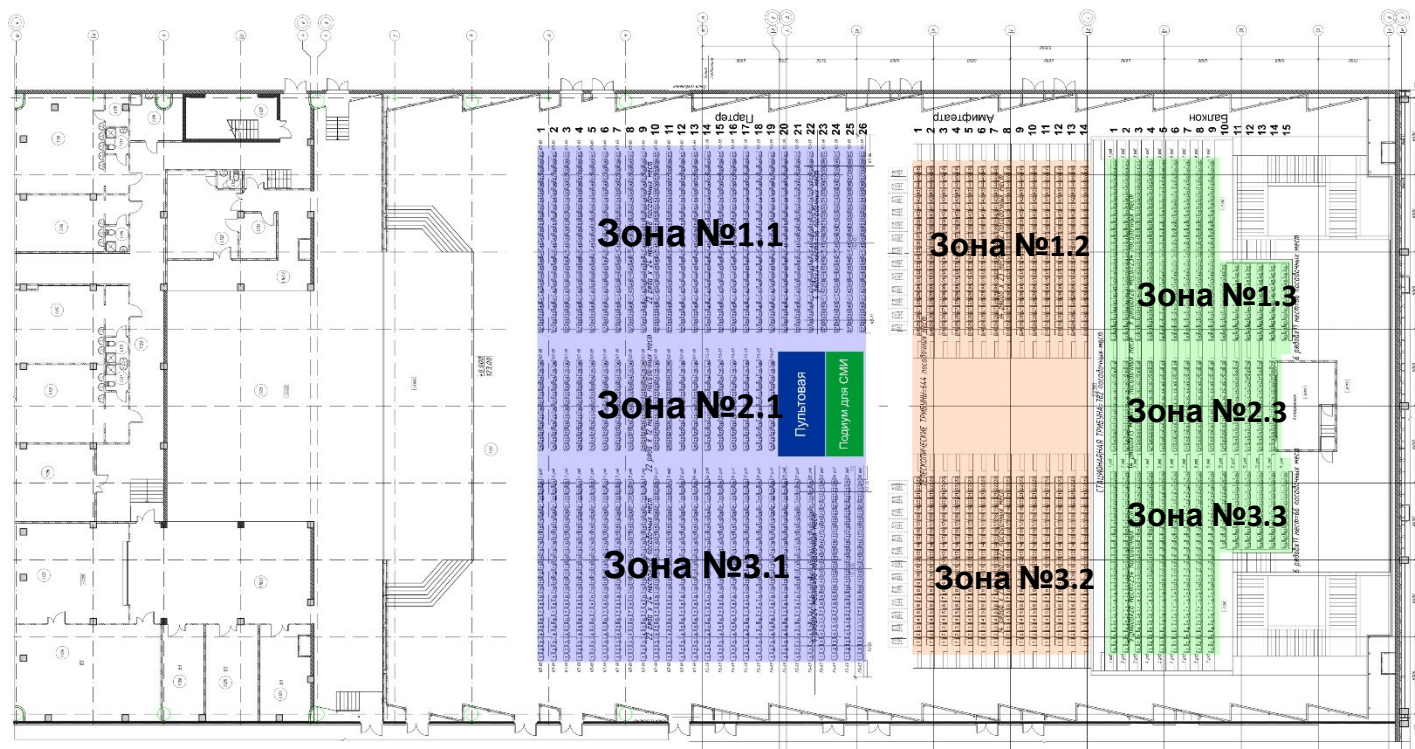

## Рассадка концертного зала им. И. Шакирова. Вариант №2 – 2944 посадочных места.

**Партер – 1518 посадочных мест:**

Зона №1.1 – 645 м. (26 рядов по 24/27-й ряд – 21 место)

Зона №2.1 – 228 м. (19 рядов по 12 мест)

Зона №3.1 - 645 м (26 рядов по 24/27-й ряд – 21 место)

**Амфитеатр - 644 посадочных мест:**

Зона №1.2 – 322 м. (14 рядов по 23 места)

Зона №3.2 – 322 м. (14 рядов по 23 места)

**Балкон – 782 посадочных мест:**

Зона №1.3 – 300 м. (9 рядов по 26 мест/6 рядов по 11 мест)

Зона №2.3 – 182 м. (14 рядов по 13 мест)

Зона №3.3 – 300 м. (9 рядов по 26 мест/6 рядов по 11 мест)

**Маломобильные группы населения – 33 м.**

## Рассадка концертного зала им. И. Шакирова. Вариант №2 – 2902 посадочных мест.

**Партер – 1476 посадочных мест:**

Зона №1.1 – 624 м. (26 рядов по 24 места)

Зона №2.1 – 228 м. (19 рядов по 12 мест)

Зона №3.1 - 624 м. (26 рядов по 24