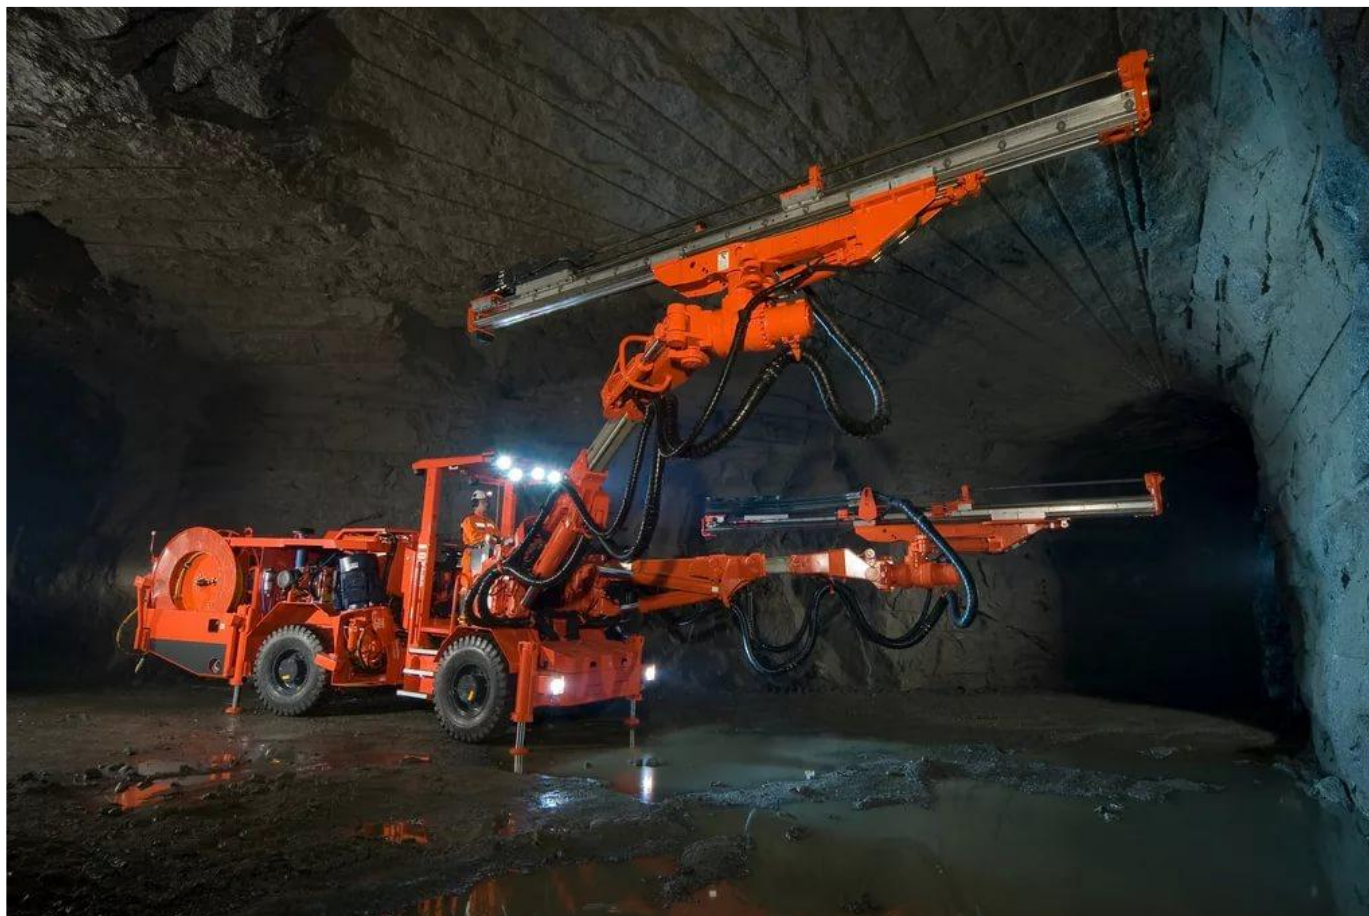

МАГУ

МУРМАНСКИЙ
АРКТИЧЕСКИЙ
ГОСУДАРСТВЕННЫЙ
УНИВЕРСИТЕТ

МАГУ

МУРМАНСКИЙ
АРКТИЧЕСКИЙ
ГОСУДАРСТВЕННЫЙ
УНИВЕРСИТЕТ

Специальность 21.02.17

Подземная разработка месторождений ПОЛЕЗНЫХ ИСКОПАЕМЫХ

Горнорабочий

МАГУ
МУРМАНСКИЙ
АРКТИЧЕСКИЙ
ГОСУДАРСТВЕННЫЙ
УНИВЕРСИТЕТ

Проходчик

МАГУ
МУРМАНСКИЙ
АРКТИЧЕСКИЙ
ГОСУДАРСТВЕННЫЙ
УНИВЕРСИТЕТ

Машинист погрузочно-

Крепильщик

Оператор буровой установки

МАГУ

МУРМАНСКИЙ
АРКТИЧЕСКИЙ
ГОСУДАРСТВЕННЫЙ
УНИВЕРСИТЕТ

Взрывник

МАГУ
МУРМАНСКИЙ
АРКТИЧЕСКИЙ
ГОСУДАРСТВЕННЫЙ
УНИВЕРСИТЕТ

МАГУ

МУРМАНСКИЙ
АРКТИЧЕСКИЙ
ГОСУДАРСТВЕННЫЙ
УНИВЕРСИТЕТ

Николай Павлович Лавёров-

Советский и российский геолог, геохимик, доктор геолого-минералогических наук, педагог, профессор. Учился в Кировском горно-химическом техникуме, который окончил с отличием в 1947 г.