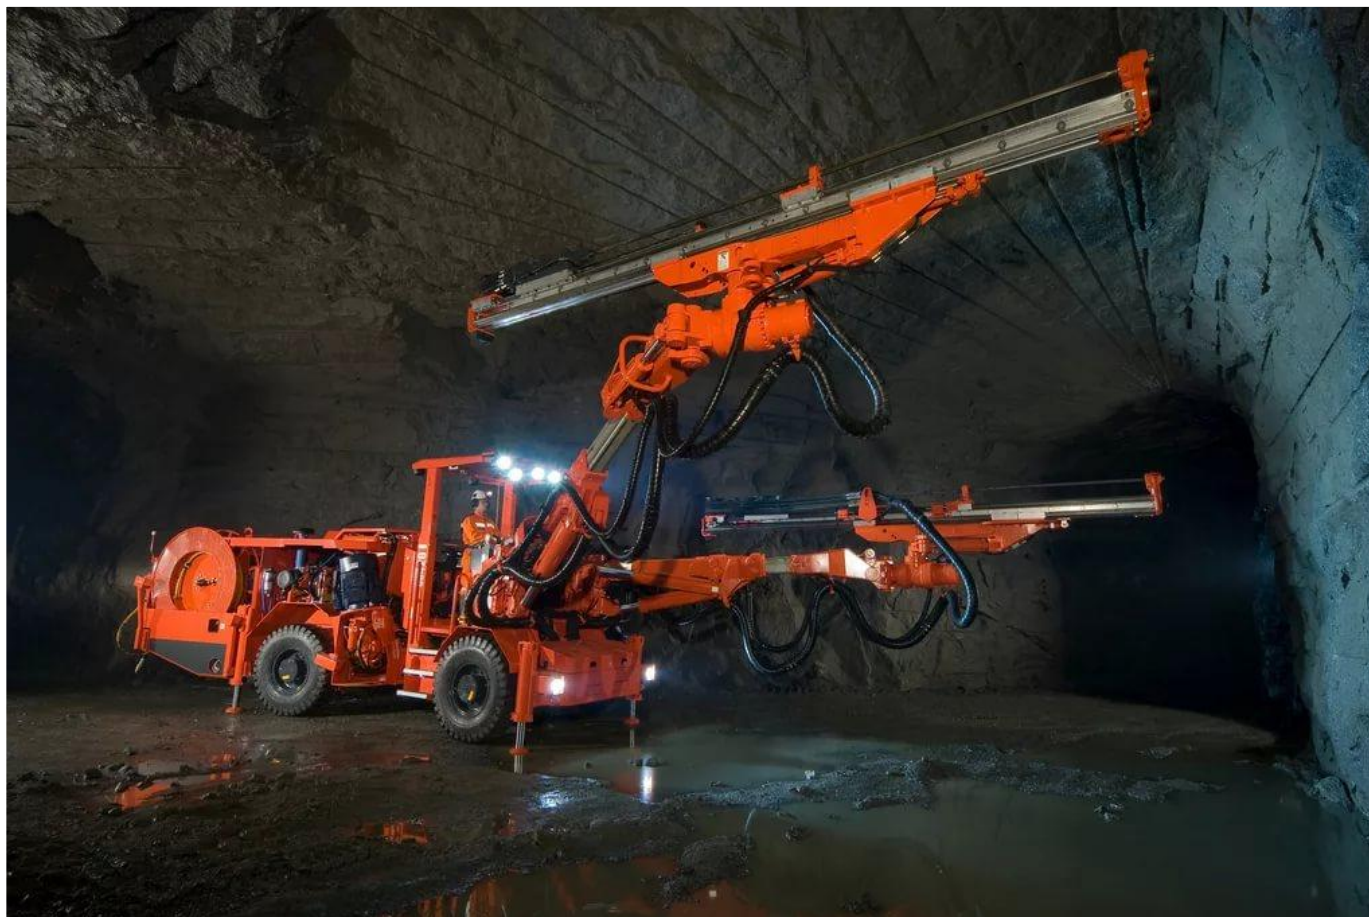

МАГУ

МУРМАНСКИЙ
АРКТИЧЕСКИЙ
ГОСУДАРСТВЕННЫЙ
УНИВЕРСИТЕТ

МАГУ

МУРМАНСКИЙ
АРКТИЧЕСКИЙ
ГОСУДАРСТВЕННЫЙ
УНИВЕРСИТЕТ

Специальность 21.02.17
Подземная разработка месторождений
ПОЛЕЗНЫХ ИСКОПАЕМЫХ

Горнорабочий

МАГУ
МУРМАНСКИЙ
АРКТИЧЕСКИЙ
ГОСУДАРСТВЕННЫЙ
УНИВЕРСИТЕТ

Проходчик

МАГУ
МУРМАНСКИЙ
АРКТИЧЕСКИЙ
ГОСУДАРСТВЕННЫЙ
УНИВЕРСИТЕТ

Машинист погрузочно-

Крепильщик

Оператор буровой установки

МАГУ

МУРМАНСКИЙ
АРКТИЧЕСКИЙ
ГОСУДАРСТВЕННЫЙ
УНИВЕРСИТЕТ

Взрывник