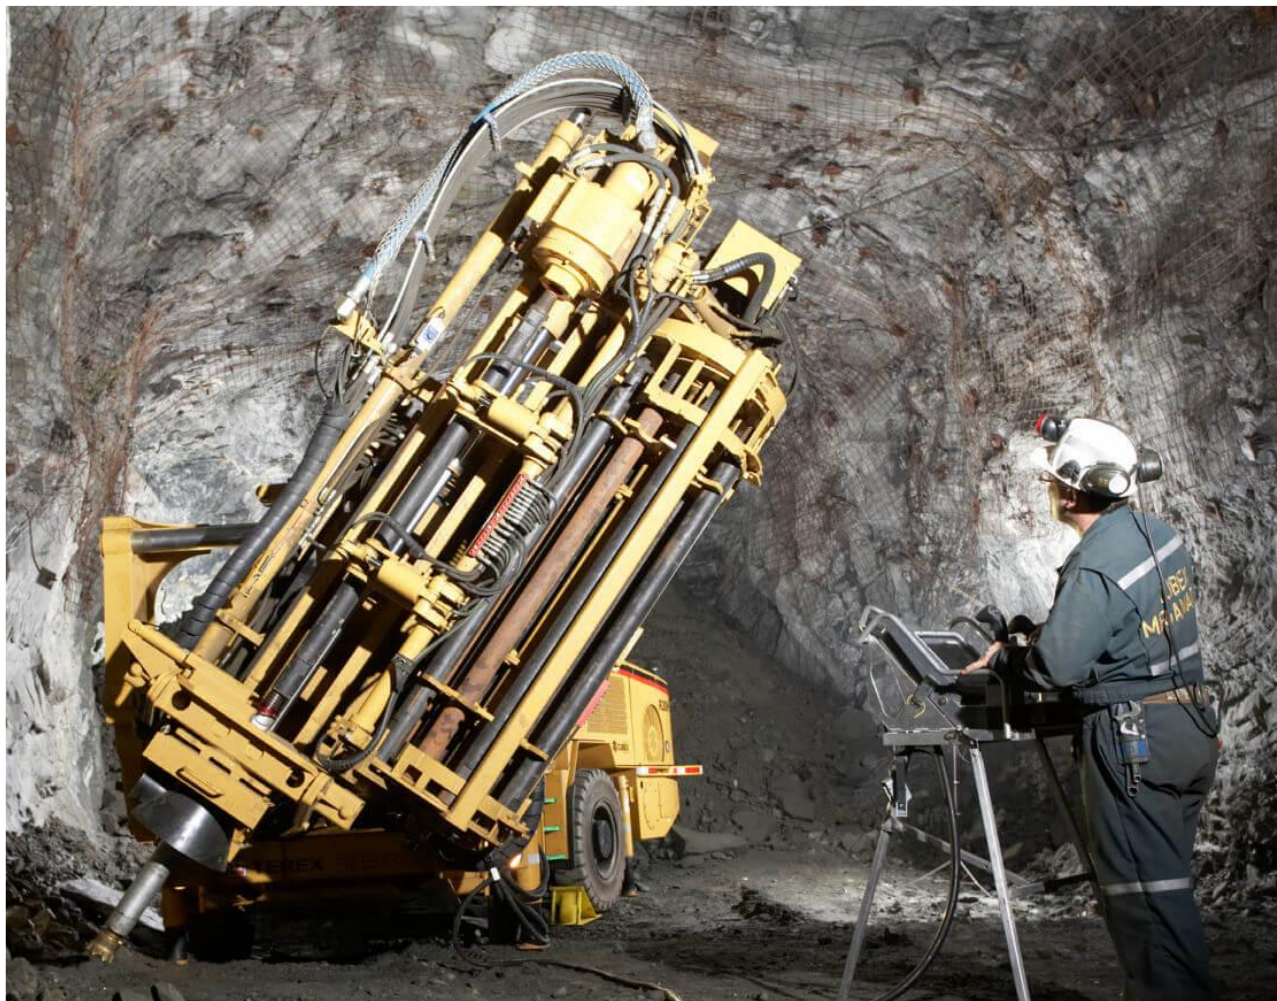

Проходчик

МАГУ
МУРМАНСКИЙ
АРКТИЧЕСКИЙ
ГОСУДАРСТВЕННЫЙ
УНИВЕРСИТЕТ

Машинист погрузочно-

Крепильщик

Оператор буровой установки

МАГУ

МУРМАНСКИЙ
АРКТИЧЕСКИЙ
ГОСУДАРСТВЕННЫЙ
УНИВЕРСИТЕТ

Взрывник

МАГУ
МУРМАНСКИЙ
АРКТИЧЕСКИЙ
ГОСУДАРСТВЕННЫЙ
УНИВЕРСИТЕТ

МАГУ

МУРМАНСКИЙ
АРКТИЧЕСКИЙ
ГОСУДАРСТВЕННЫЙ
УНИВЕРСИТЕТ

Николай Павлович Лавёров-

Советский и российский геолог, геохимик, доктор геолого-минералогических наук, педагог, профессор. Учился в Кировском горно-химическом техникуме, который окончил с отличием в 1947 г.