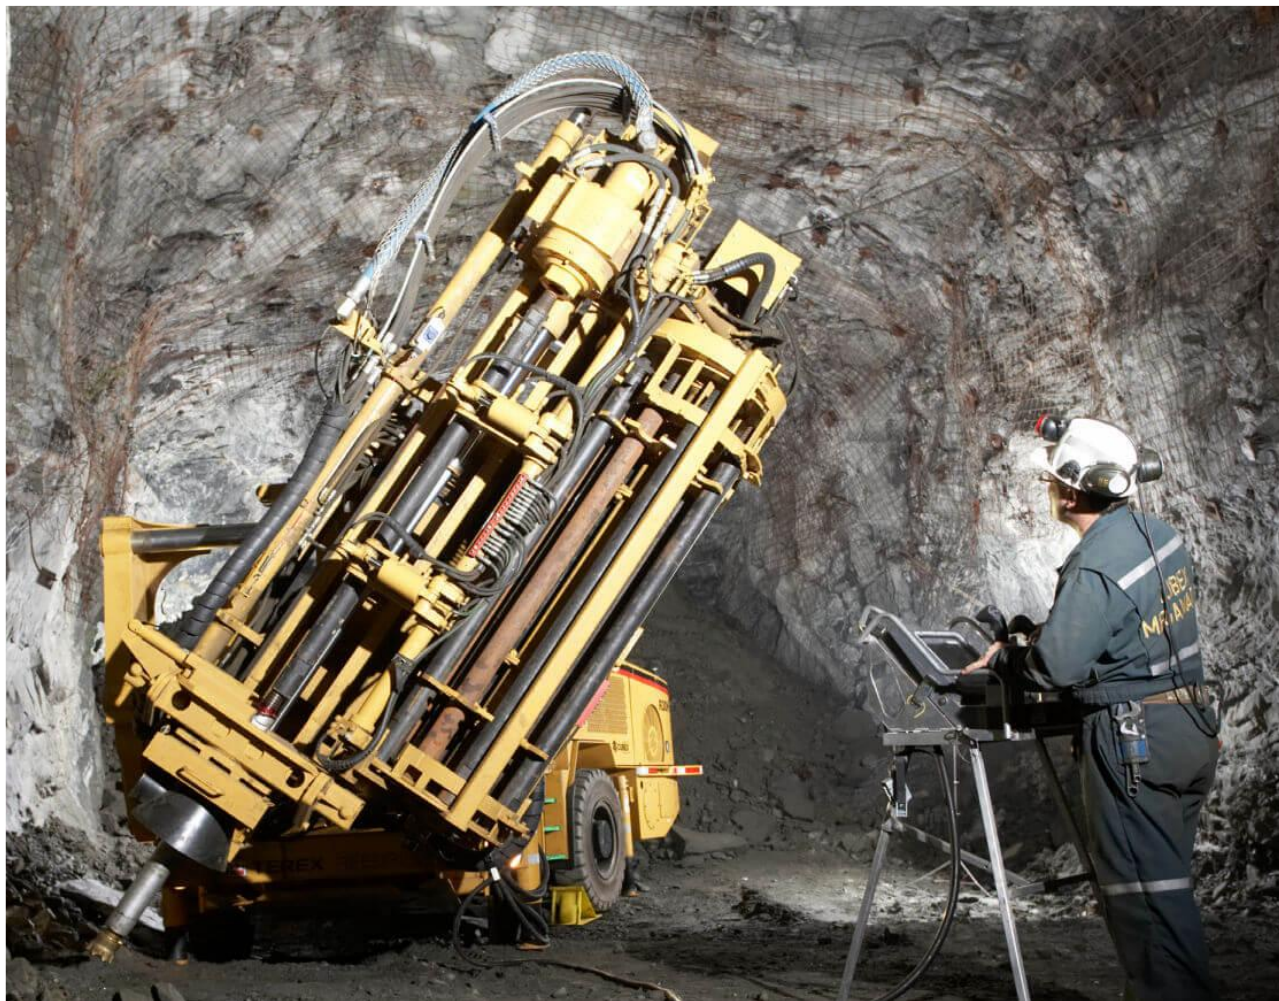

Проходчик

МАГУ
МУРМАНСКИЙ
АРКТИЧЕСКИЙ
ГОСУДАРСТВЕННЫЙ
УНИВЕРСИТЕТ

Машинист погрузочно-

Крепильщик

Оператор буровой установки

МАГУ

МУРМАНСКИЙ
АРКТИЧЕСКИЙ
ГОСУДАРСТВЕННЫЙ
УНИВЕРСИТЕТ

Взрывник

МАГУ
МУРМАНСКИЙ
АРКТИЧЕСКИЙ
ГОСУДАРСТВЕННЫЙ
УНИВЕРСИТЕТ

МАГУ

МУРМАНСКИЙ
АРКТИЧЕСКИЙ
ГОСУДАРСТВЕННЫЙ
УНИВЕРСИТЕТ

Николай Павлович Лавёров-

Советский и российский геолог, геохимик, доктор геолого-минералогических наук, педагог, профессор. Учился в Кировском горно-химическом техникуме, который окончил с отличием в 1947 г.