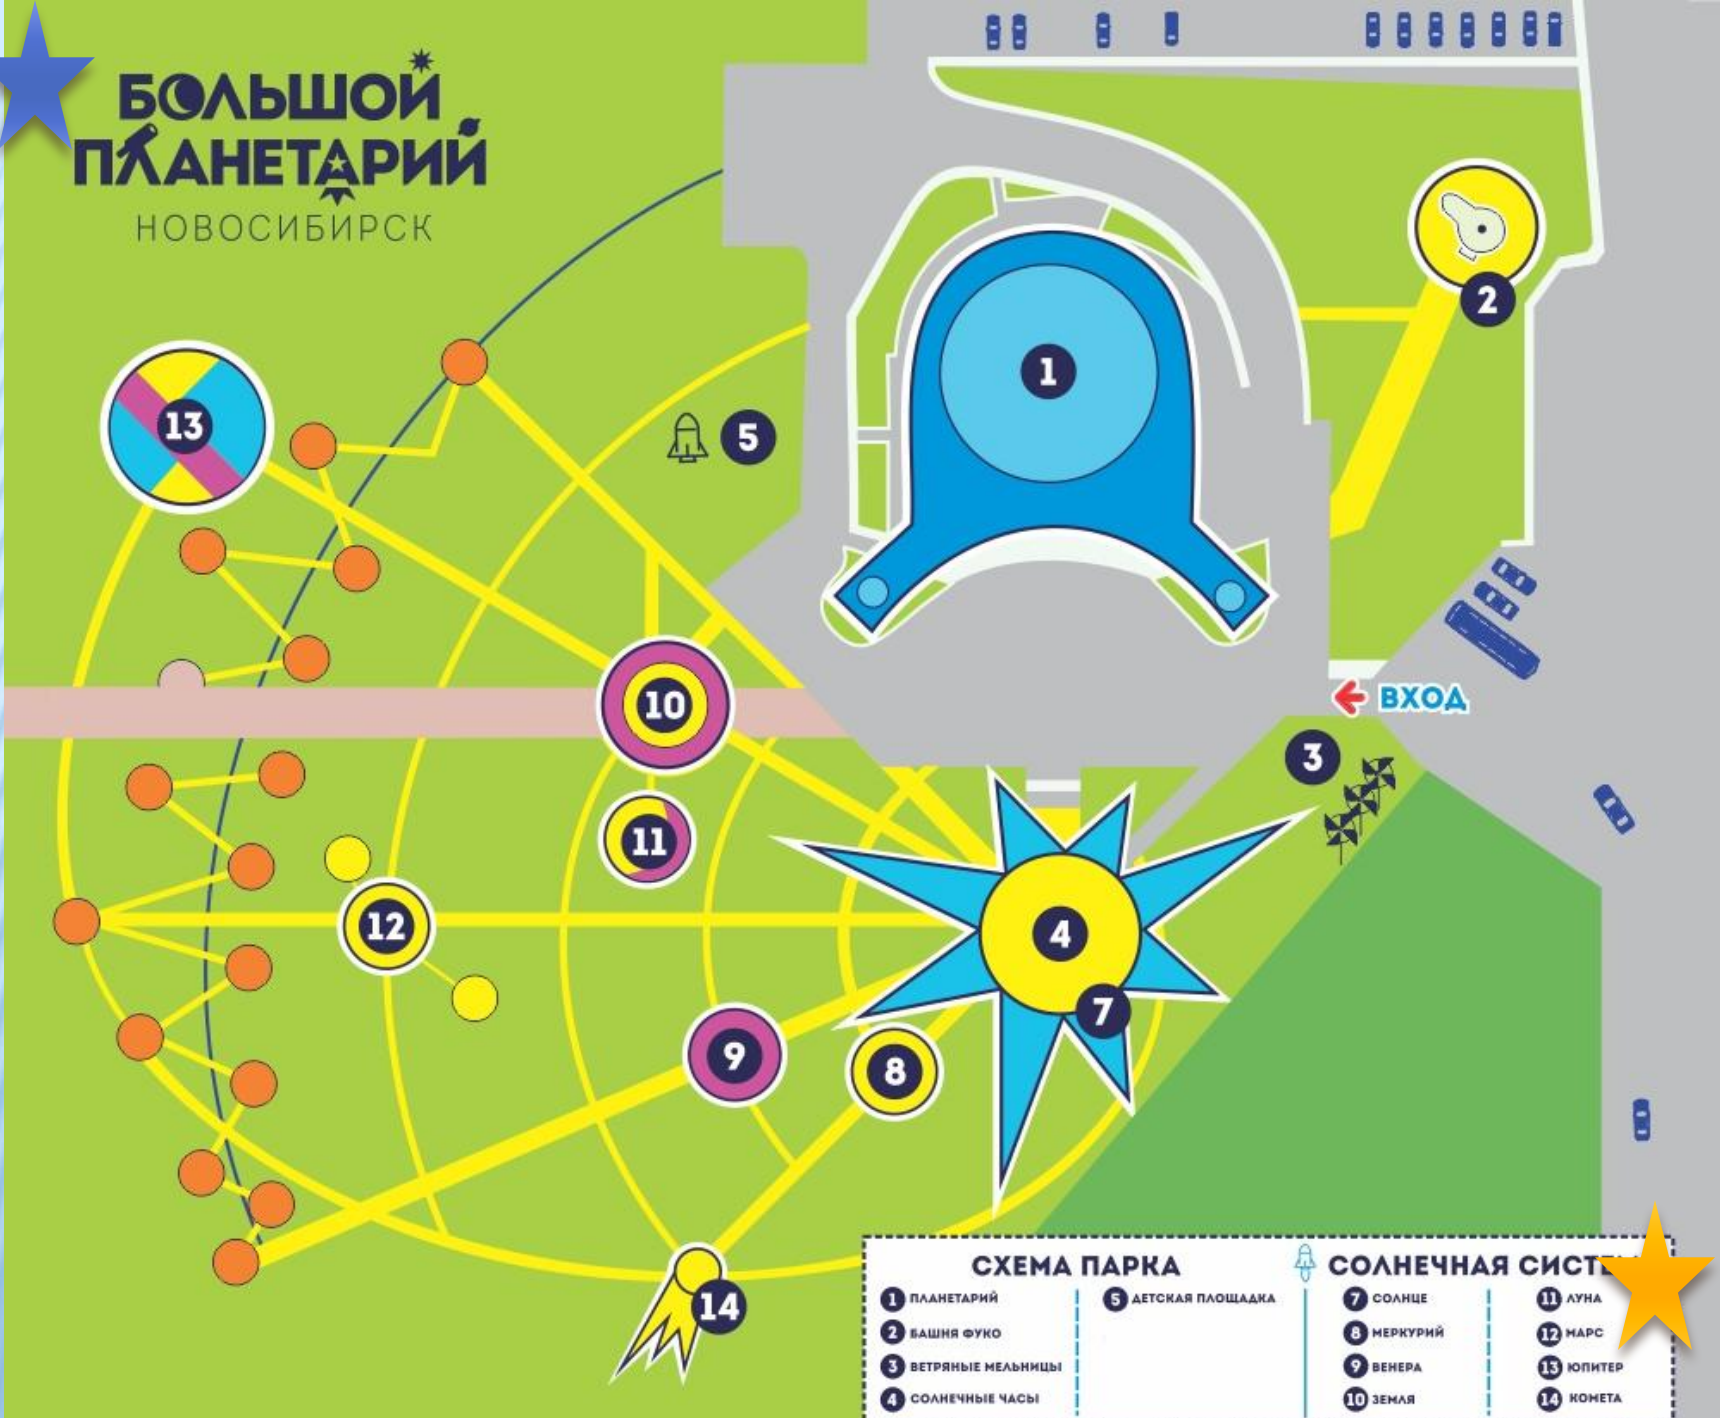

На территории Большого Новосибирского Планетария находится само здание планетария, здания Фуко, ветреных мельниц, солнечных часов, детская площадка и вся солнечная система!!!

Уникальная и сама концепция проекта. Собственно, функционал всего комплекса изначально предполагался гораздо более широкий, чем у самого продвинутого планетария, поэтому его второе название – Новосибирский детско-юношеский астрофизический центр.

БОЛЬШОЙ ПЛАНЕТАРИЙ

НОВОСИБИРСК

СХЕМА ПАРКА

- 1 ПЛАНЕТАРИЙ
- 2 БАШНЯ ФУКО
- 3 ВЕТРЯНЫЕ МЕЛЬНИЦЫ
- 4 СОЛНЕЧНЫЕ ЧАСЫ

СОЛНЕЧНАЯ СИСТЕМА

- 5 ДЕТСКАЯ ПЛОЩАДКА
- 6 БАШНЯ ФУКО
- 7 СОЛНЦЕ
- 8 МЕРКУРИЙ
- 9 ВЕНЕРА
- 10 ЗЕМЛЯ
- 11 ЛУНА
- 12 МАРС
- 13 ЮПИТЕР
- 14 КОМЕТА