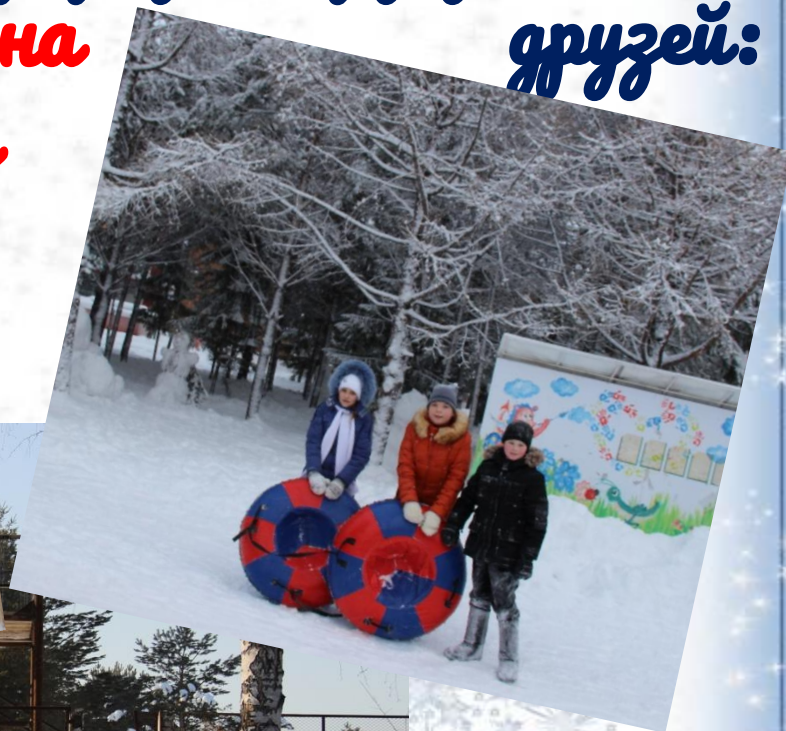

«Лесная поляна» предлагает развлечения и отдых на природе в кругу семьи и друзей:

• катание на горках

друзей: