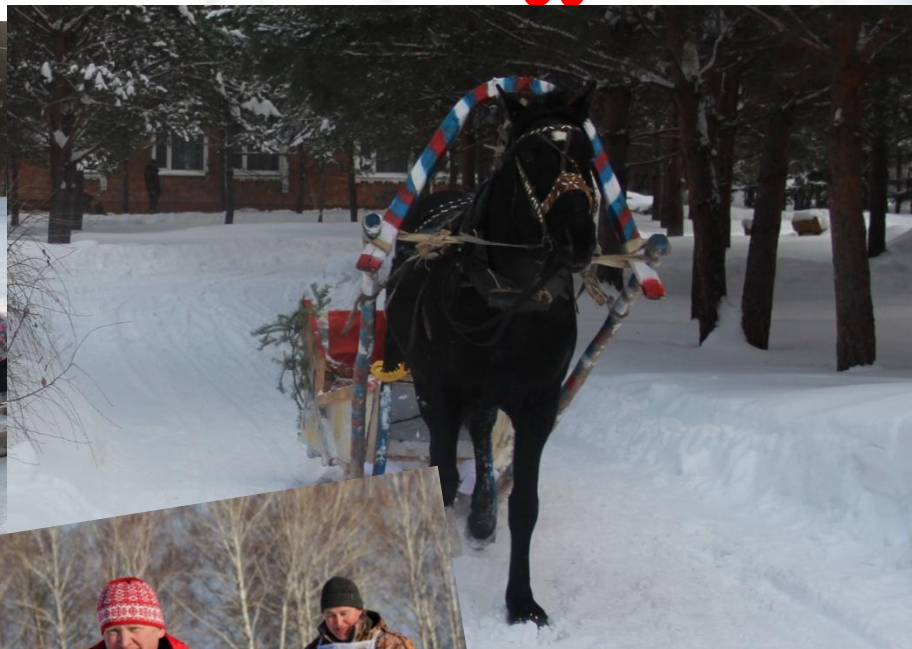

• катание на лыжах, «Буряне» и