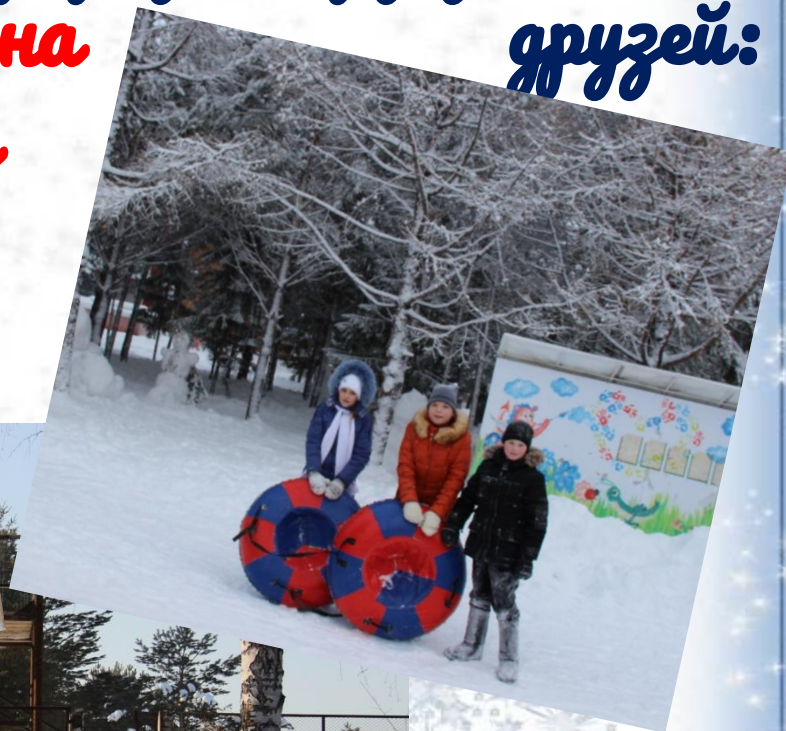

БУСОЛЖД «Лесная поляна»

расположен в 20 км от г. Тары в лесной живописной зоне на берегу озера
Ташкент

«Лесная поляна» предлагает развлечения и отдых на природе в кругу семьи и друзей:

• катание на горках

друзей:

• катание на лыжах, «Буряне» и

Проведение досуговых мероприятий

Оздоровительный комплекс

Мангальная

Уличные тренажеры

Игровая площадка

Проживание

в номерах (люкс, полу-люкс, эконом-класса) гостевого и
спальных корпусов

БУСОЛКА

У «Лесная поляна» условия
для активного и полезного отдыха!

ДОБРО ПОЖАЛОВАТЬ!