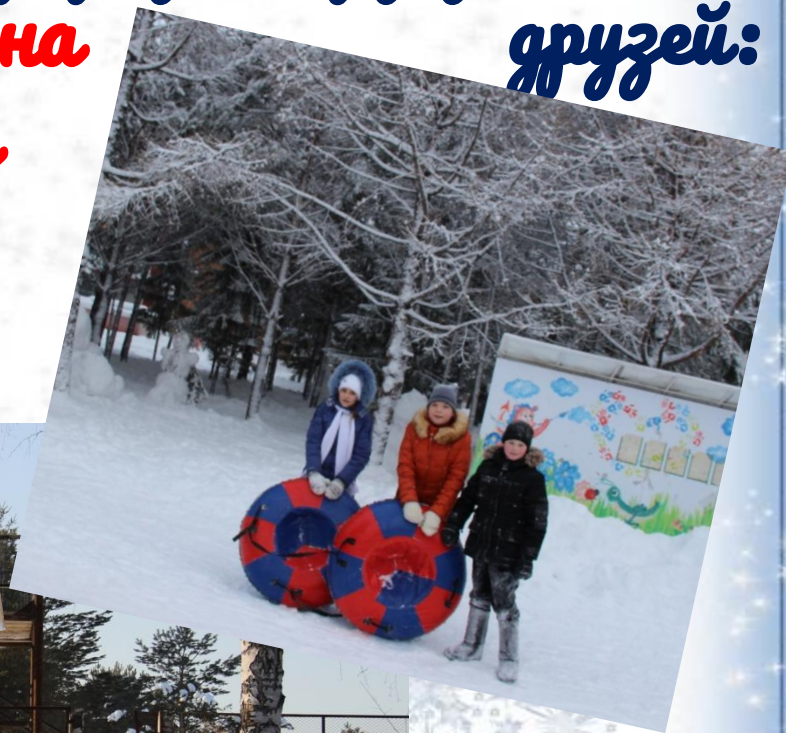

БУСОЛЖД «Лесная поляна»

расположен в 20 км от г. Тары в лесной живописной зоне на берегу озера
Ташкент

«Лесная поляна» предлагает развлечения и отдых на природе в кругу семьи и друзей:

• катание на горках

друзей:

• катание на лыжах, «Буряне» и

Проведение досуговых мероприятий

Оздоровительный комплекс

Мангальная

Уличные тренажеры

Игровая площадка

Проживание

в номерах (люкс, полу-люкс, эконом-класса) гостевого и
спальных корпусов

БУСОЛКА

У «Лесная поляна» условия
для активного и полезного отдыха!

ДОБРО ПОЖАЛОВАТЬ!