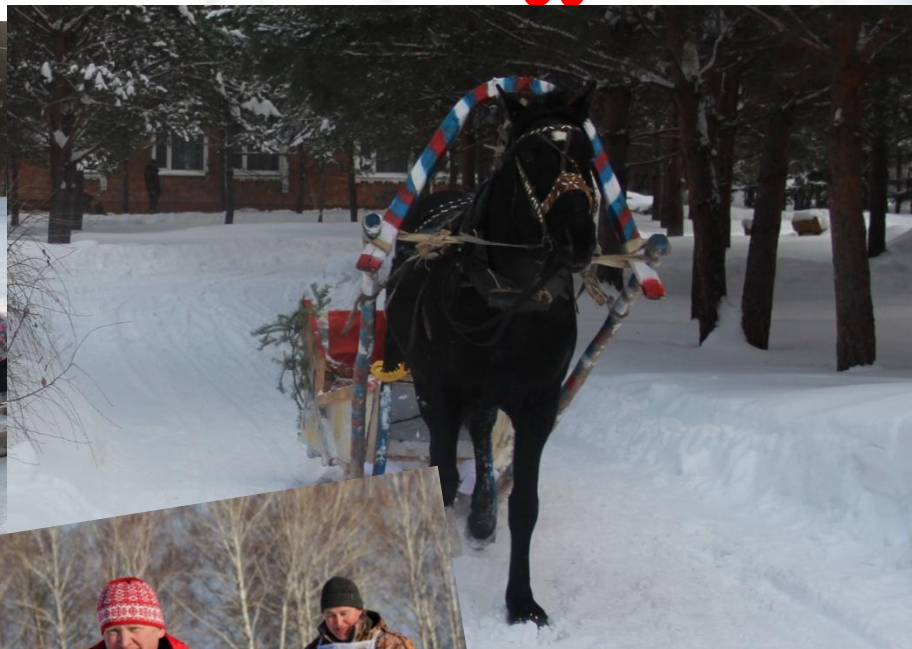

БУСОЛЖД «Лесная поляна»

расположен в 20 км от г. Тары в лесной живописной зоне на берегу озера
Ташкент

«Лесная поляна» предлагает развлечения и отдых на природе в кругу семьи и друзей:

• катание на горках

друзей:

• катание на лыжах, «Буряне» и

Проведение досуговых мероприятий

Оздоровительный комплекс

Мангальная

Уличные тренажеры

Игровая площадка

Проживание