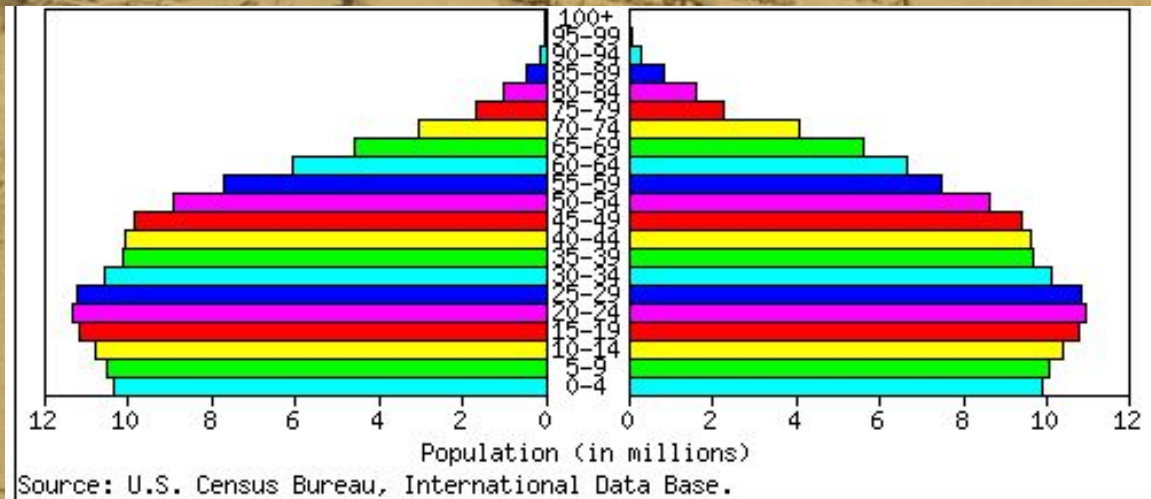

The background features a detailed, aged map of the Mediterranean Sea and surrounding islands, including Majorca, Minorca, and Sicily. A thick, light-colored rope is draped across the map, and a brass compass with a wooden cover is visible in the bottom left corner. The text is overlaid on the map in a large, elegant, black serif font.

- **ВДОВСТВО**
- **БЕЗБРАЧИЕ**
- **ПОЗДНИЕ БРАКИ**
- **ВОЙНЫ**

Глобальные проблемы мира

«Мир болен раком, и этот рак – человек» - М. Месарович.

Заседание Римского Клуба

Как происходит рост населения Земли?