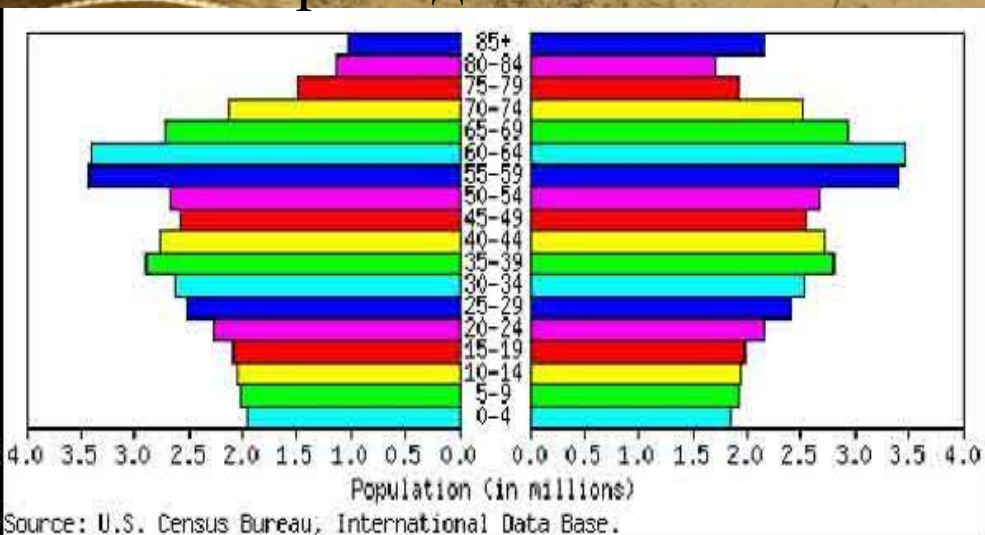

Демографическая пирамида №1