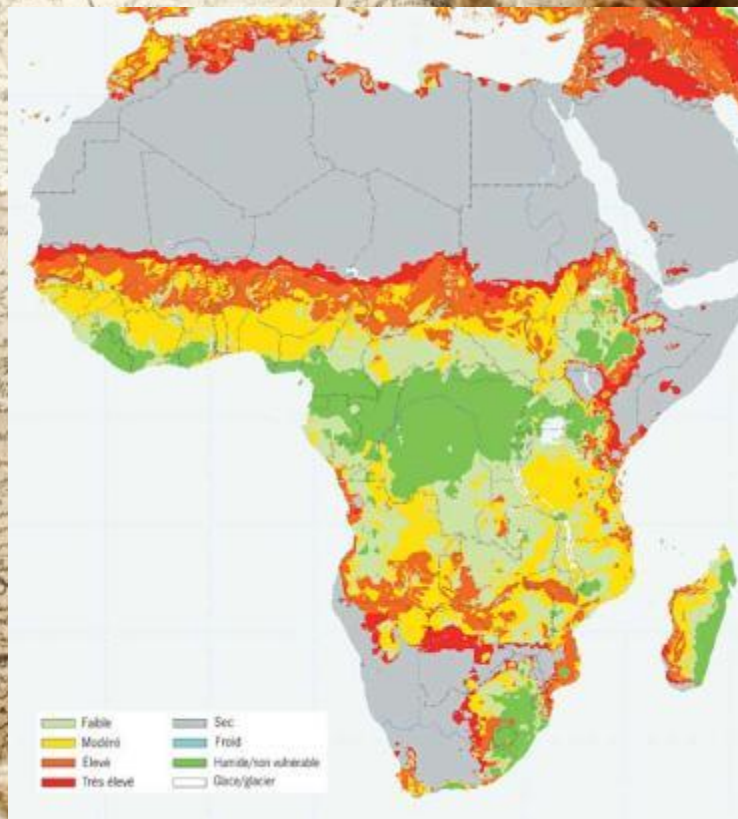

The background features a detailed, aged map of the Mediterranean Sea and surrounding islands, including Majorca, Minorca, and Sicily. A thick, light-colored rope is draped across the map, and a brass compass with a wooden cover is visible in the bottom left corner. The text is overlaid on the map in a large, elegant, black serif font.

Грозит ли Земле перенаселение?

Учитель географии

МБОУ Школы № 73 г.о. Самара

Вязовкин А.М.

Томас Роберт Мальтус

(1766-1834)

**«Плодовитость
бедняков –
естественная
причина их жалкого
положения»**

Пути решения проблемы:

- **ВДОВСТВО**
- **БЕЗБРАЧИЕ**
- **ПОЗДНИЕ БРАКИ**
- **ВОЙНЫ**

Глобальные проблемы мира

«Мир болен раком, и этот рак – человек» - М. Месарович.

Заседание Римского Клуба

Как происходит рост населения Земли?