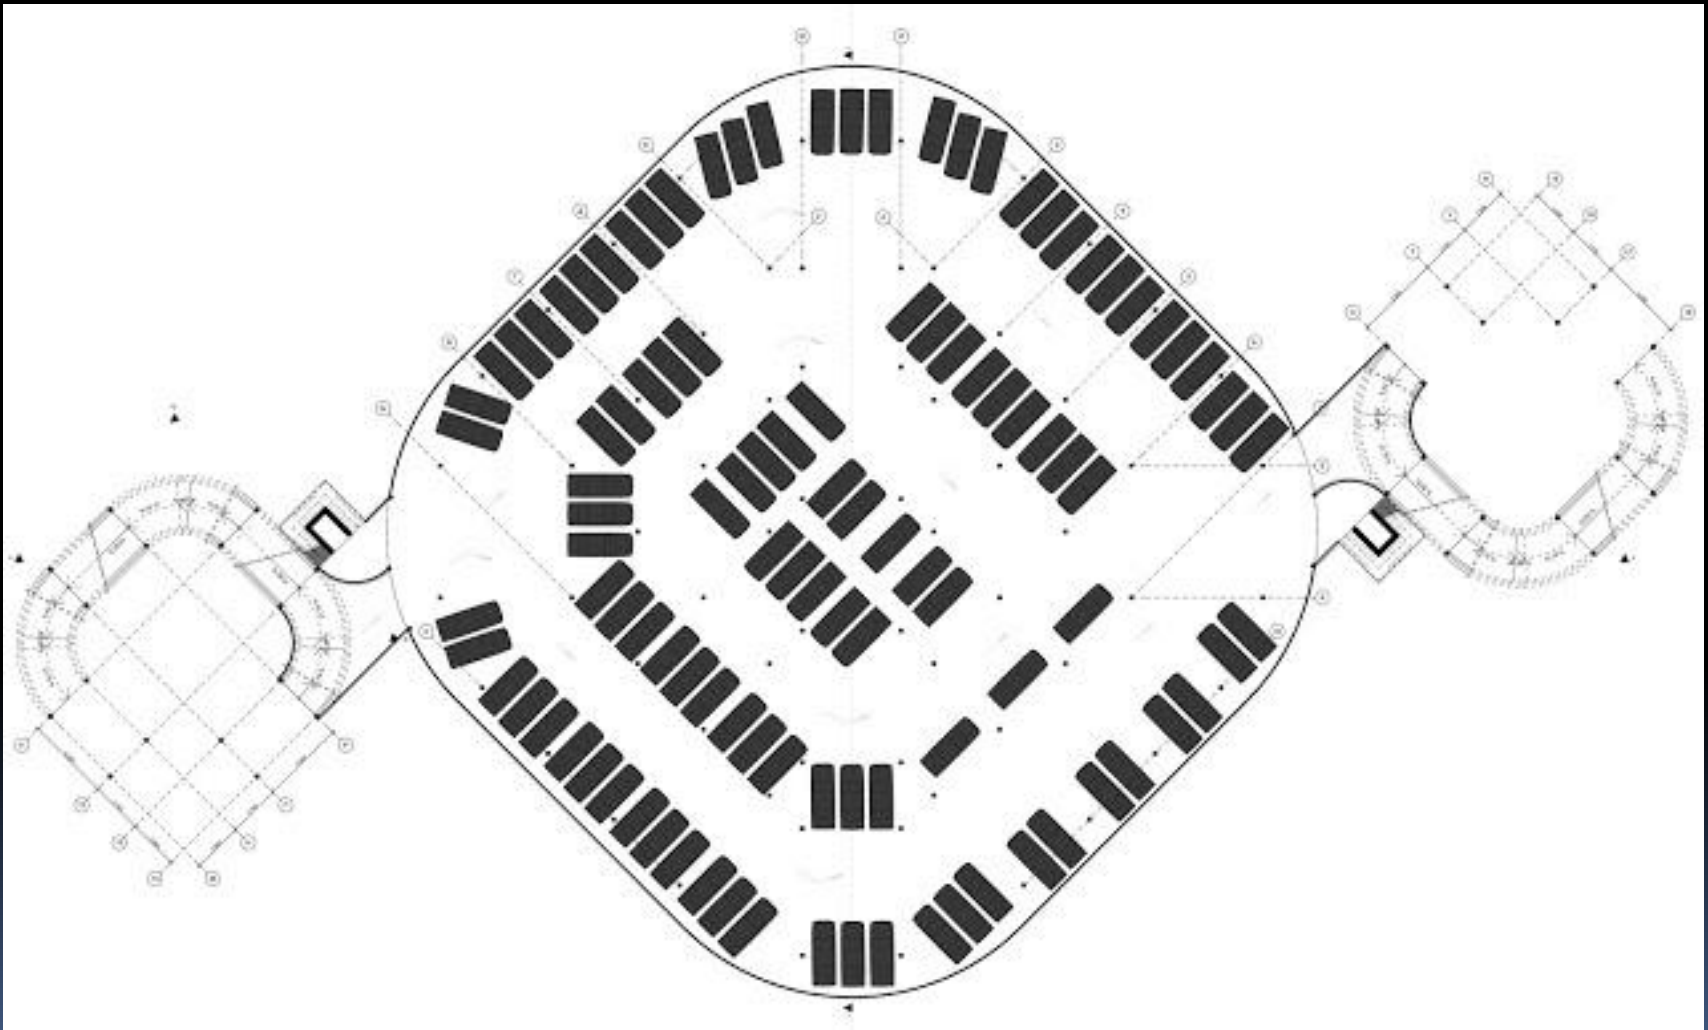

Lincoln Road by Herzog de Meuron (CША),

Autostadt Volkswagen (Германия), 800 парковочных мест

Одесса, ул. Балковская. Проект

Одесса, ул. Балковская. Проект

Проект паркинга на 3000 мест

Проект паркинга на 3000 мест

Проект многоэтажного паркинга

Проект многоэтажного паркинга

Ген. план
М 1 : 1000

Фасад 1-15

Фасад А-3

Проект многоэтажного паркинга на 440 мест

TAXI

2 Taxen

← **Ausfahrt**
EXIT

Europa ZU den schönsten Zielen.

Stimm -4

← Kasse

← KASSE

ADHAW

einfach
besser
am groß
hier im Blautalcenter
ab 9.00 bis 21.00 Uhr für Sie geöffnet

Bis zu
3 Std.
kostenlos
parkieren