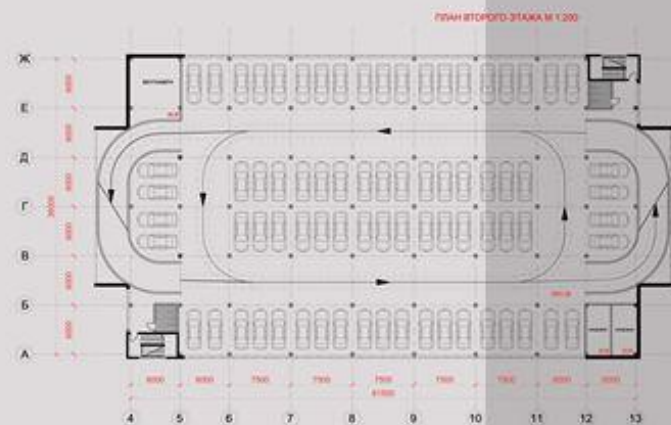

Проект многоэтажного паркинга

Проект многоэтажного паркинга

Ген. план
М 1 : 1000

Фасад 1-15

Фасад А-3

Проект многоэтажного паркинга на 440 мест

TAXI

2 Taxen