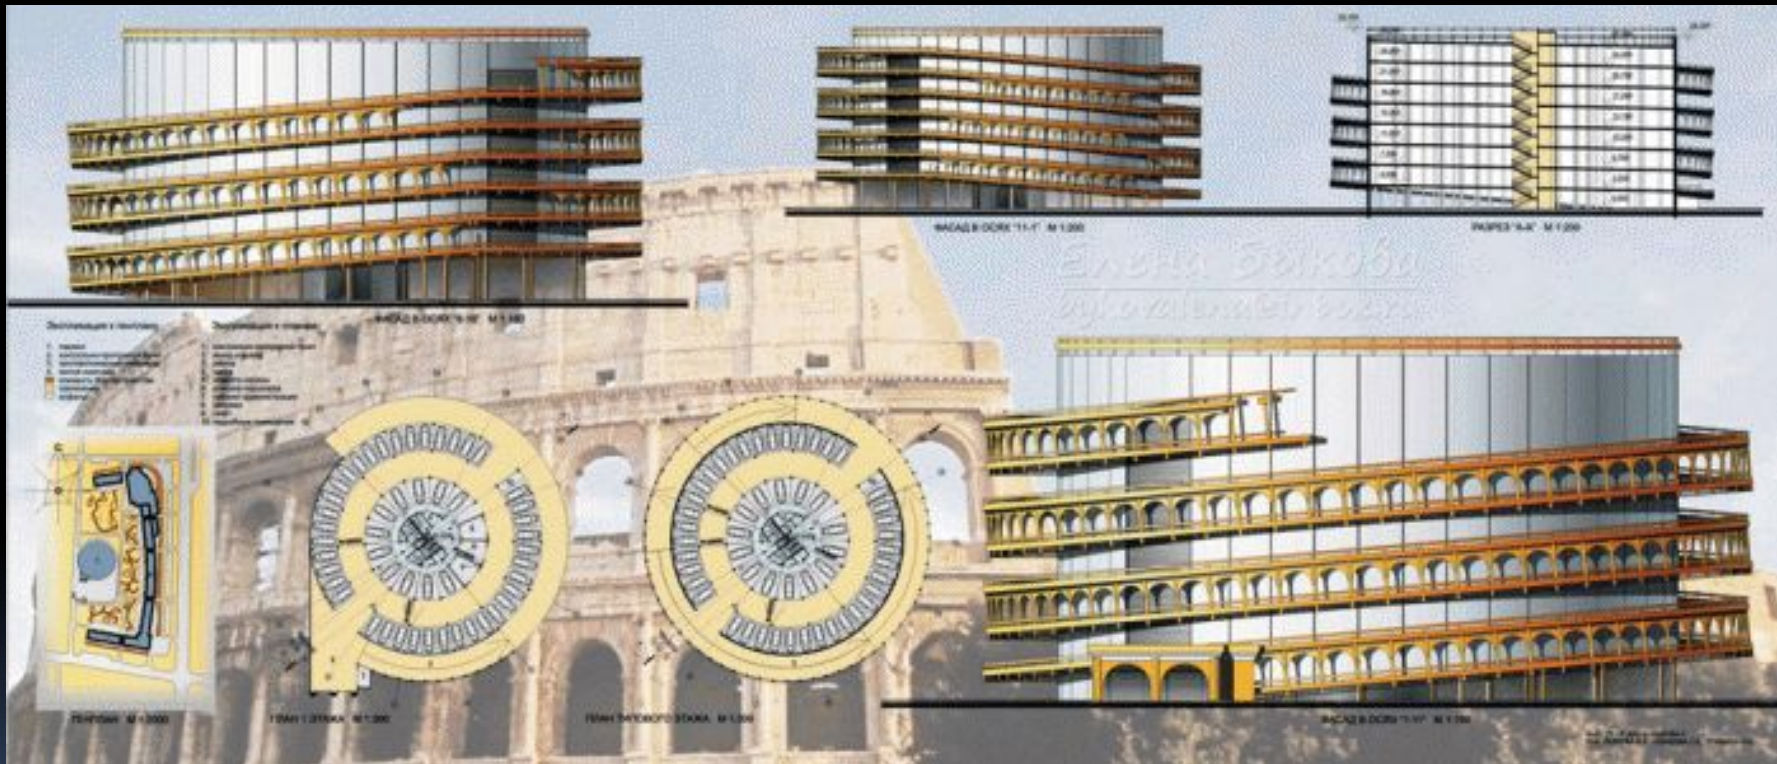

Проект многоэтажного паркинга

Проект многоэтажного паркинга

Ген. план
М 1 : 1000

Фасад 1-15

Фасад А-3

Проект многоэтажного паркинга на 440 мест

TAXI

2 Taxen