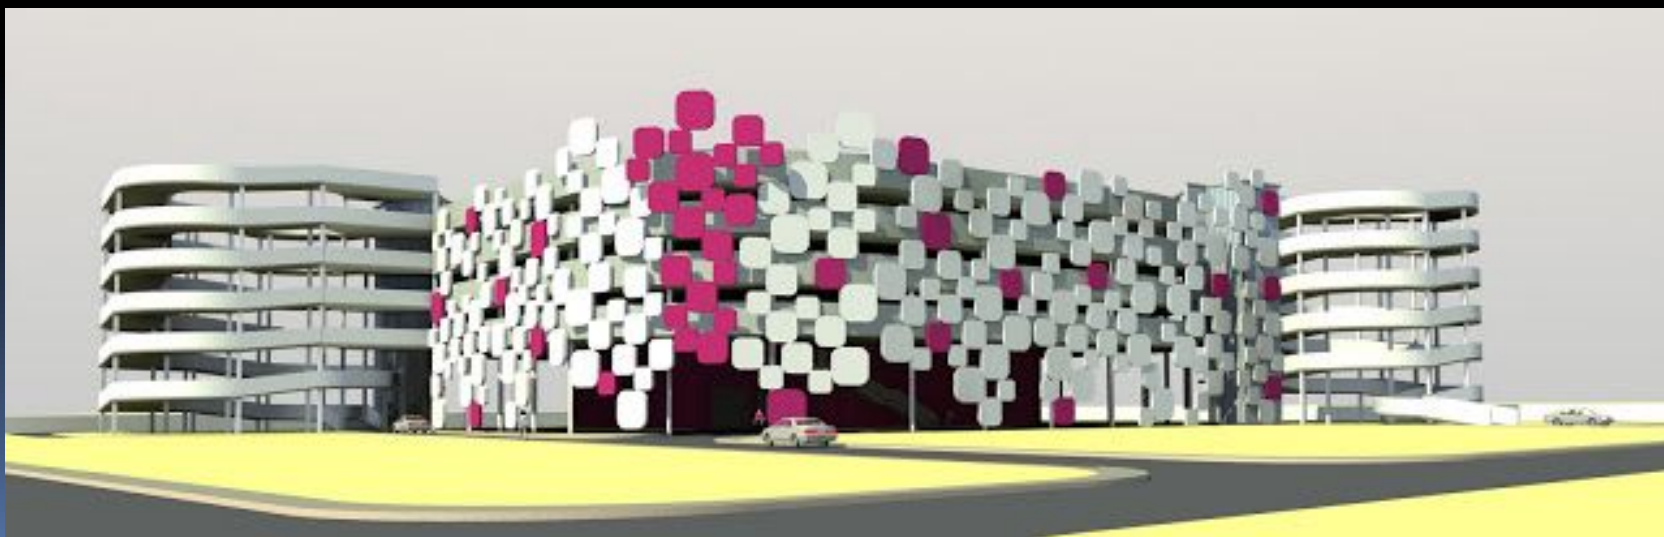

Новый проект футуристического моста с паркингом для автомобилей и водного

Паркинг Негма в Южной Корее

Block 11 (Нидерланды), 413

маш

Паркинг в кустах (Гонконг), 500 мест

Santa Monica Civic Center Parking Garage (CWA), 900 мест

Lincoln Road by Herzog de Meuron (CША),

Autostadt Volkswagen (Германия), 800 парковочных мест

Одесса, ул. Балковская. Проект

Одесса, ул. Балковская. Проект

Проект паркинга на 3000 мест

Проект паркинга на 3000 мест

Проект многоэтажного паркинга

Проект многоэтажного паркинга

Ген. план
М 1 : 1000

Фасад 1-15

Фасад А-3

Проект многоэтажного паркинга на 440 мест

TAXI

2 Taxen