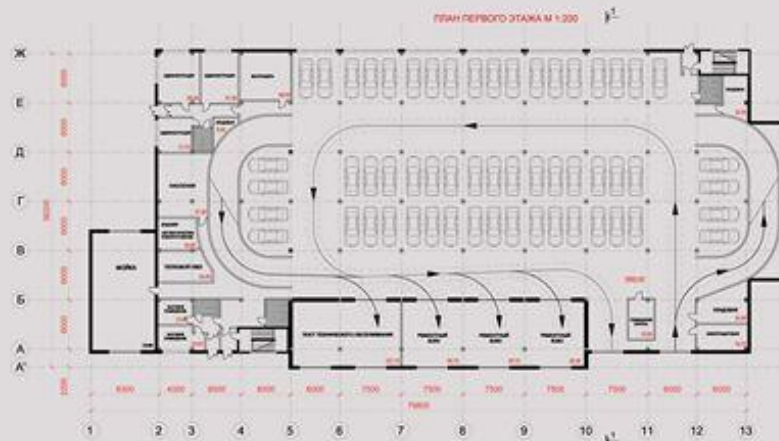

Проект многоэтажного паркинга

Проект многоэтажного паркинга

Ген. план
М 1 : 1000

Фасад 1-15

Фасад А-3

Проект многоэтажного паркинга на 440 мест

TAXI

2 Taxen