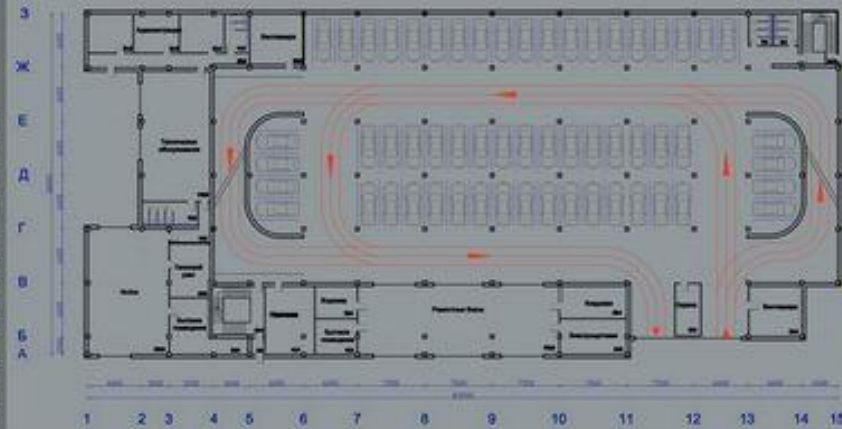

Lincoln Road by Herzog de Meuron (CША),

Autostadt Volkswagen (Германия), 800 парковочных мест

Одесса, ул. Балковская. Проект

Одесса, ул. Балковская. Проект

Проект паркинга на 3000 мест

Проект паркинга на 3000 мест

Проект многоэтажного паркинга

Проект многоэтажного паркинга

Ген. план
М 1 : 1000

Фасад 1-15

Фасад А-3

Проект многоэтажного паркинга на 440 мест

TAXI

2 Taxen