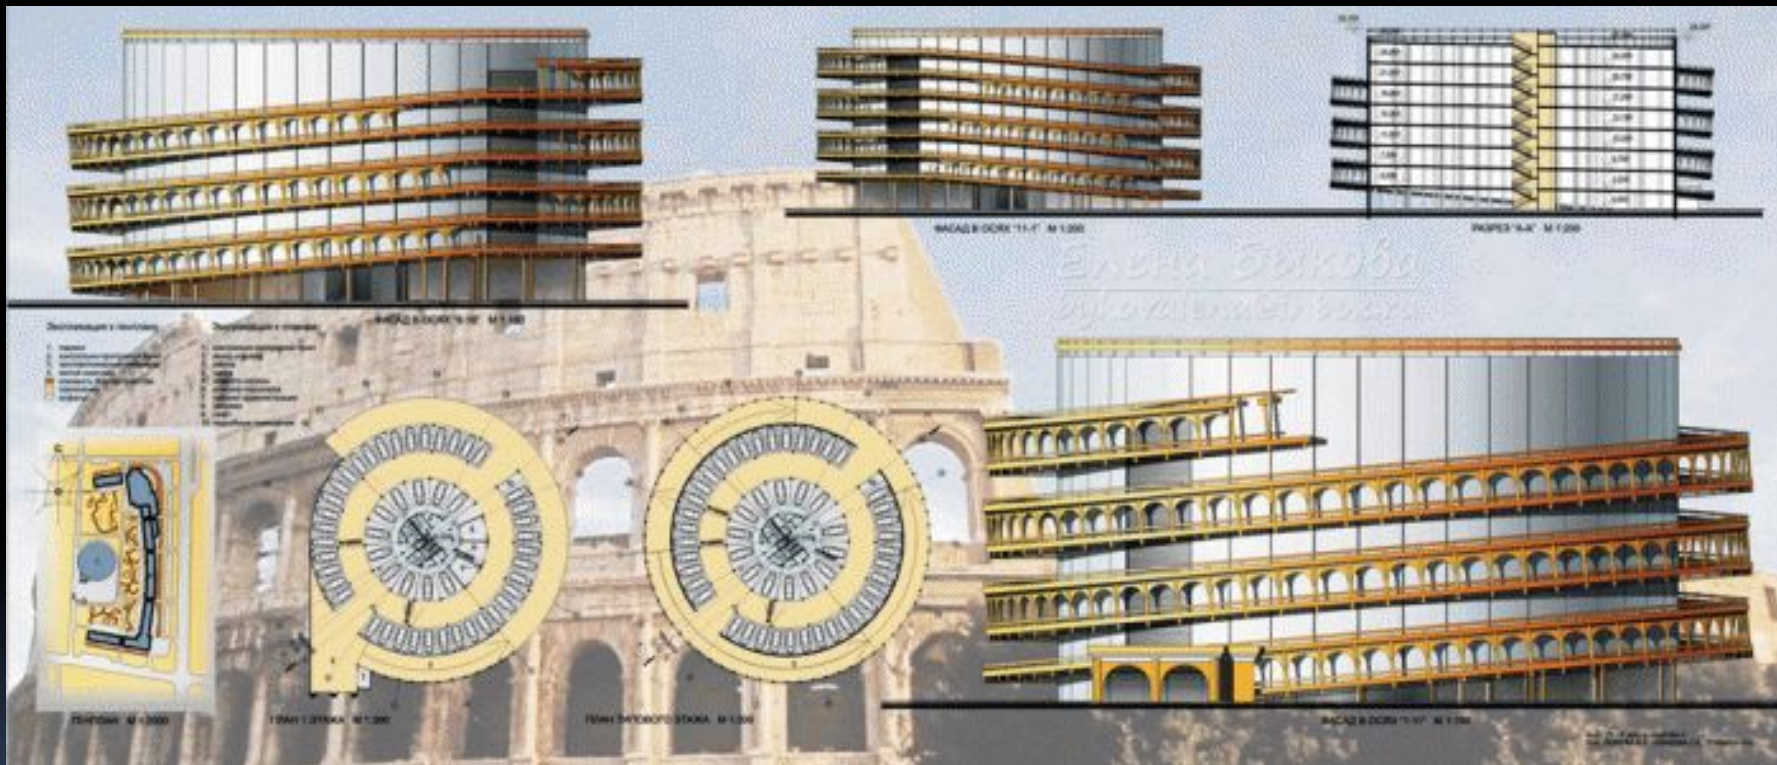

Проект многоэтажного паркинга

Проект многоэтажного паркинга

Ген. план
М 1 : 1000

Фасад 1-15

Фасад А-3

Проект многоэтажного паркинга на 440 мест

TAXI

2 Taxen