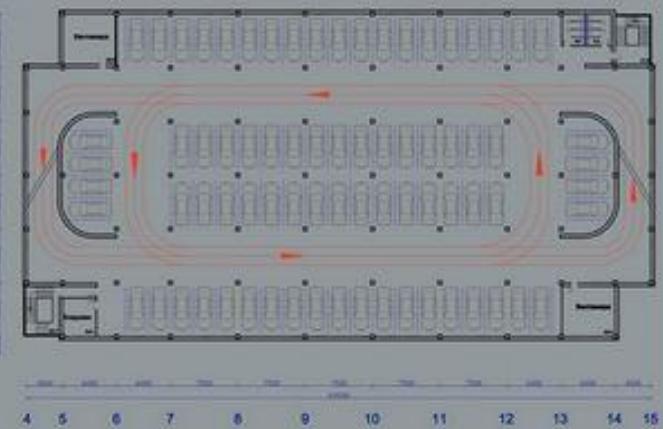

Проект многоэтажного паркинга

Проект многоэтажного паркинга

Ген. план
М 1 : 1000

Фасад 1-15

Фасад А-3

Проект многоэтажного паркинга на 440 мест

TAXI

2 Taxen