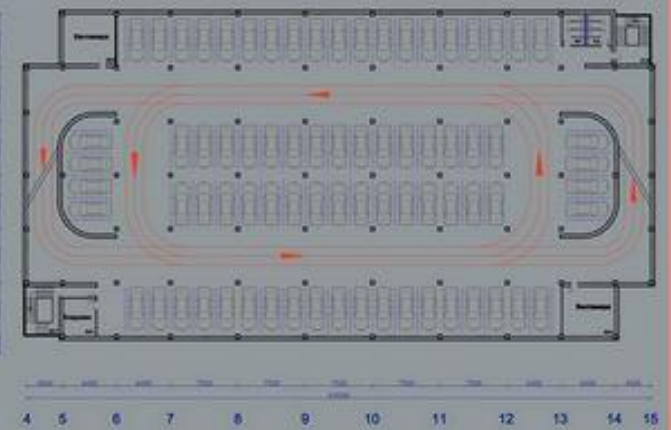

Проект многоэтажного паркинга

Проект многоэтажного паркинга

Ген. план
М 1 : 1000

Фасад 1-15

Фасад А-3

Проект многоэтажного паркинга на 440 мест

TAXI

2 Taxen