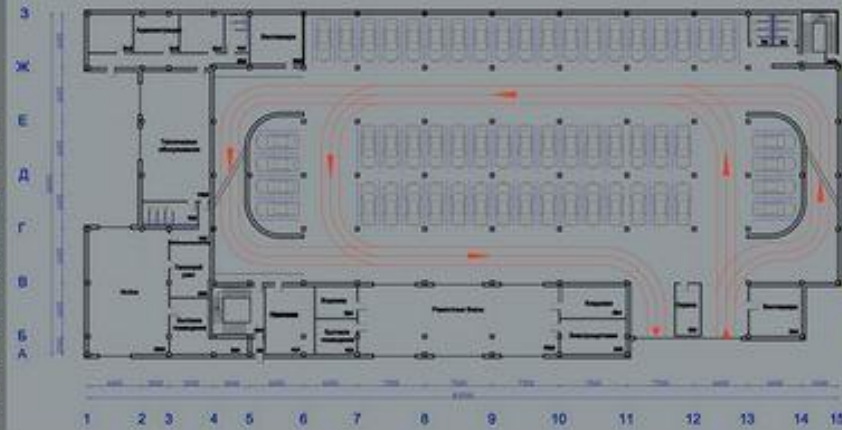

Lincoln Road by Herzog de Meuron (CША),

Autostadt Volkswagen (Германия), 800 парковочных мест

Одесса, ул. Балковская. Проект

Одесса, ул. Балковская. Проект

Проект паркинга на 3000 мест

Проект паркинга на 3000 мест

Проект многоэтажного паркинга

Проект многоэтажного паркинга

Ген. план
М 1 : 1000

Фасад 1-15

Фасад А-3

Проект многоэтажного паркинга на 440 мест

TAXI

2 Taxen