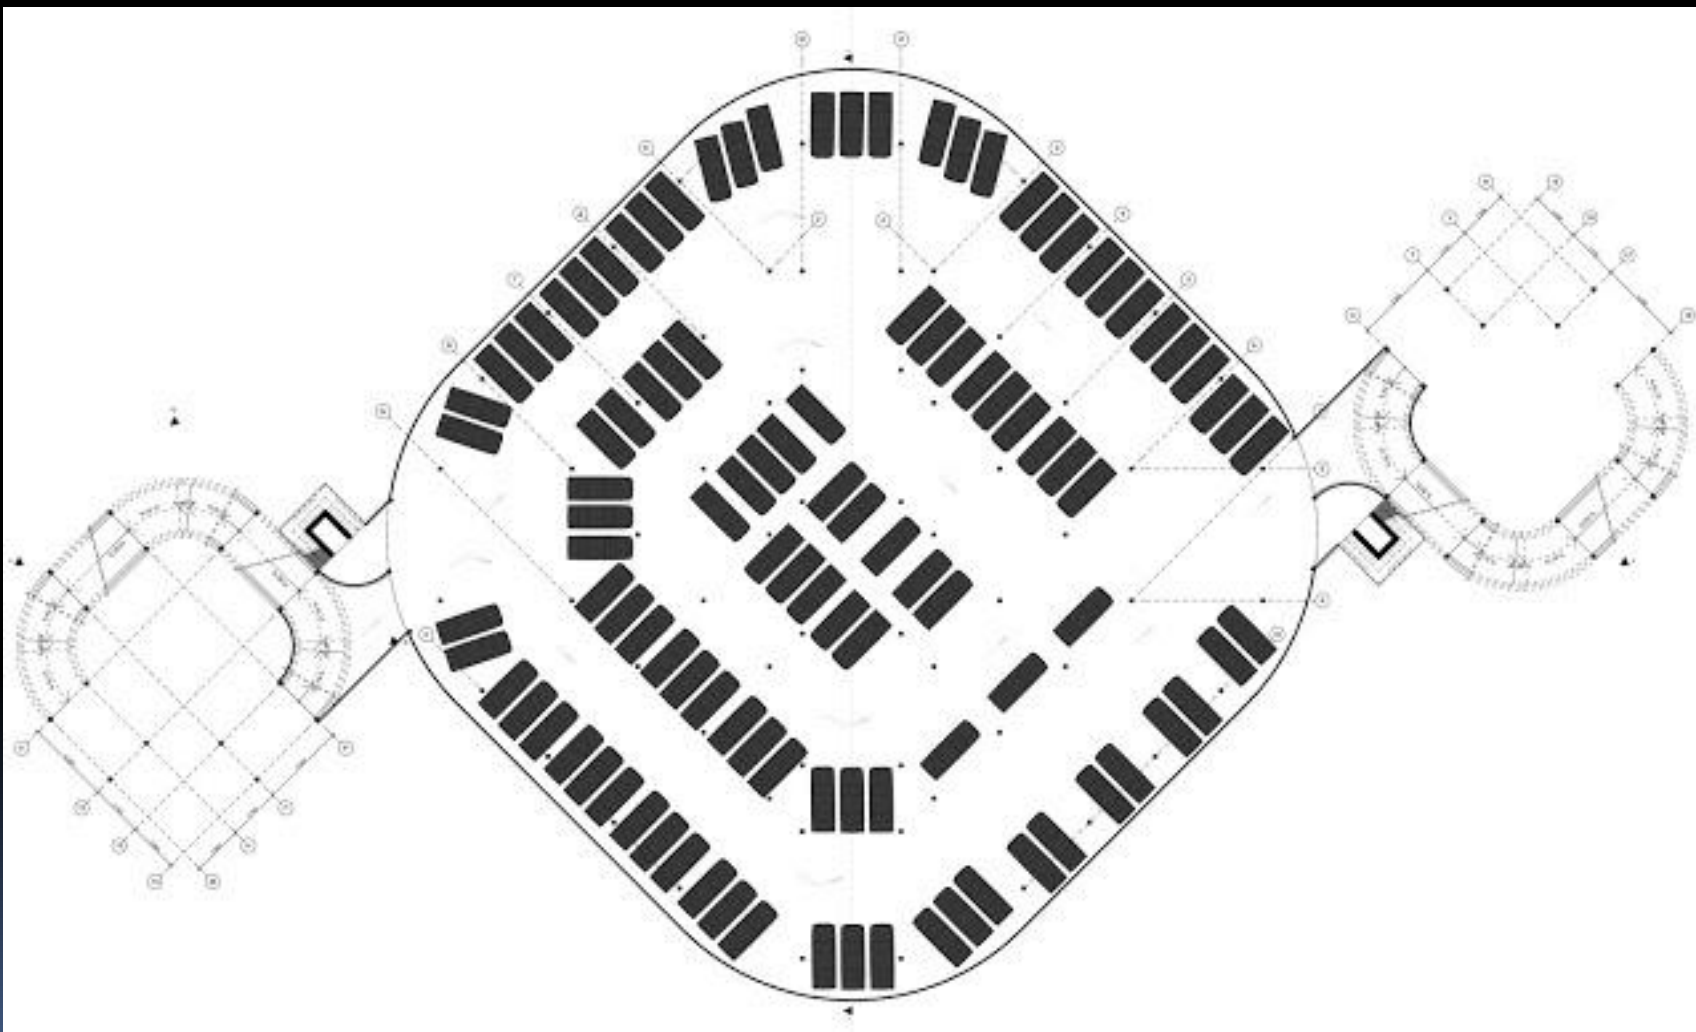

Lincoln Road by Herzog de Meuron (CША),

Autostadt Volkswagen (Германия), 800 парковочных мест

Одесса, ул. Балковская. Проект

Одесса, ул. Балковская. Проект

Проект паркинга на 3000 мест

Проект паркинга на 3000 мест

Проект многоэтажного паркинга

Проект многоэтажного паркинга

Ген. план
М 1 : 1000

Фасад 1-15

Фасад А-3

Проект многоэтажного паркинга на 440 мест

TAXI

2 Taxen