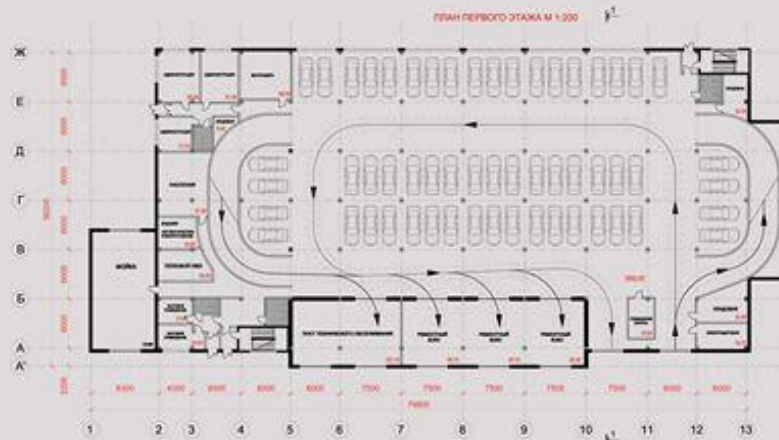

Проект многоэтажного паркинга

Проект многоэтажного паркинга

Ген. план
М 1 : 1000

Фасад 1-15

Фасад А-3

Проект многоэтажного паркинга на 440 мест

TAXI

2 Taxen