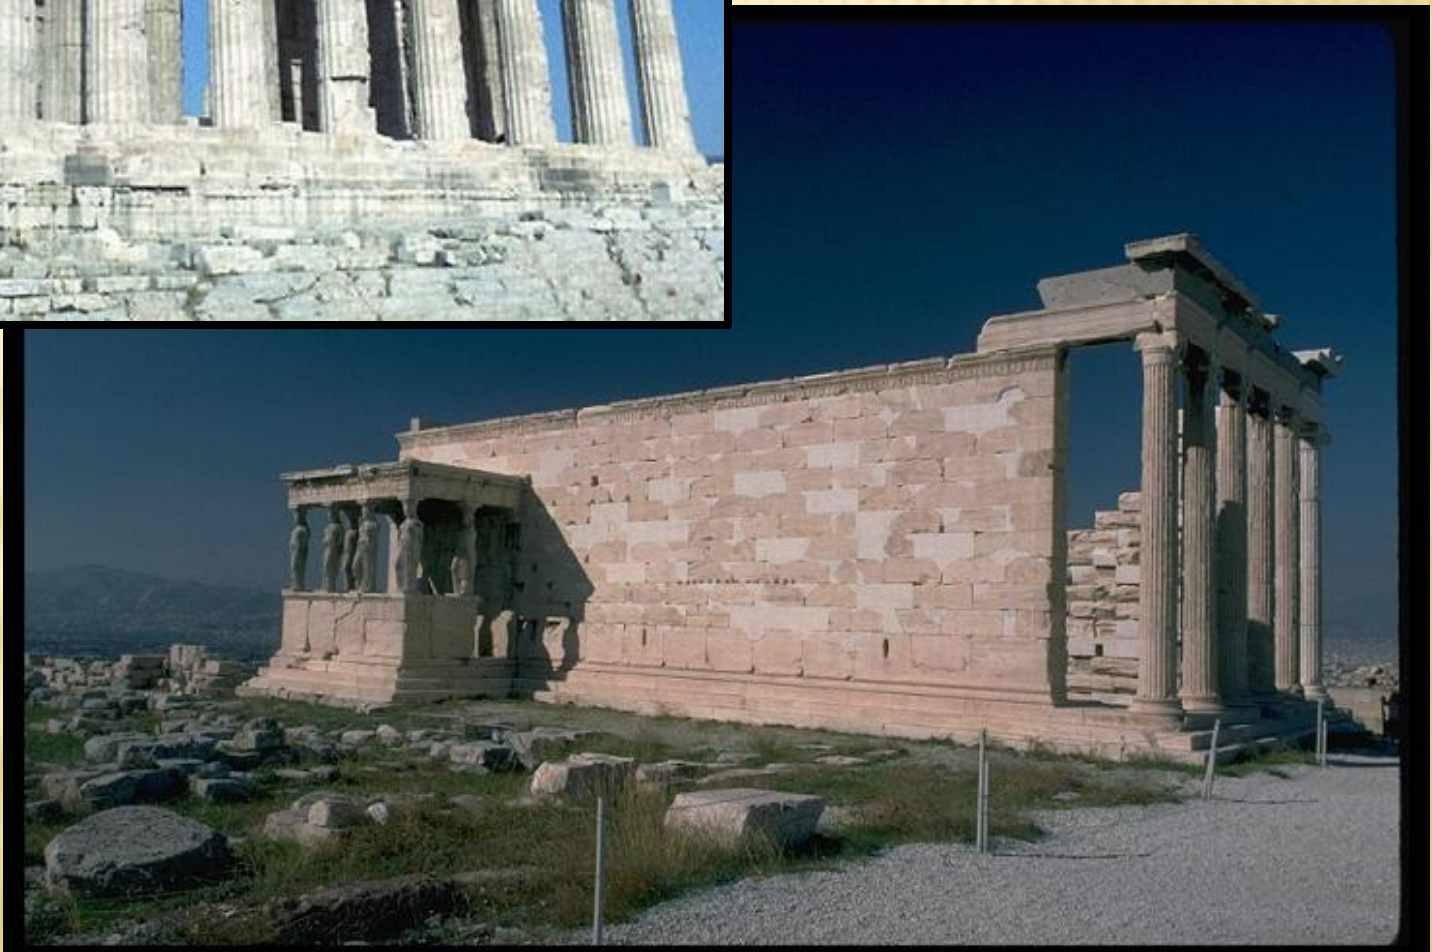

# Готический собор

такой портал  
называется  
перспективным, т.к.  
оформлен расположенными  
одна за другой  
уменьшающимися  
аркам, опирающимися  
на пристенные  
колонны из  
резного камня

Древнегреческий храм  
Порталы оформлялись  
стройными колоннами  
и треугольным  
фронтоном,  
украшенным рельефами

Древнерусский портал

светлый, лёгкий.

пропорции

не угнетают человека.

Декор, нарядный,

приглашает войти

внутрь.

Для того, чтобы  
подчеркнуть  
важность входа,  
использовали высокое  
нарядное крыльцо