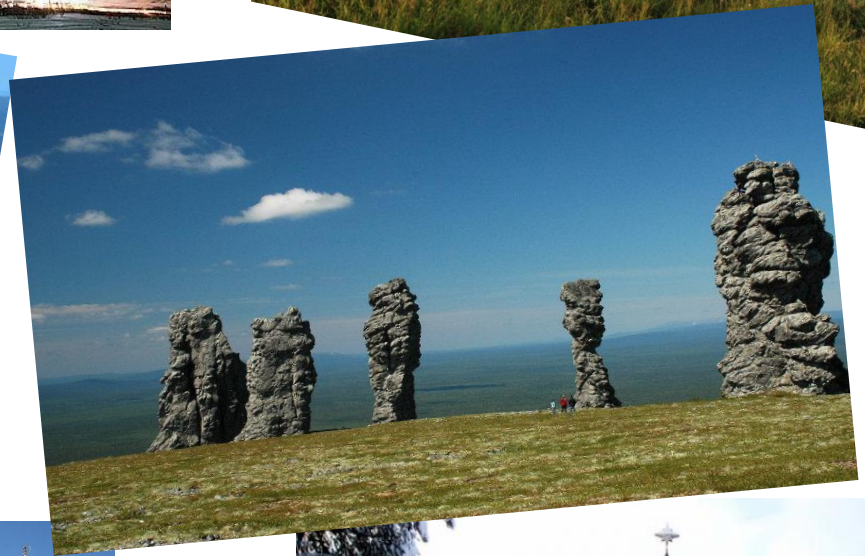

Задани

е

Фотограф прислал автору статьи «Европейский Север. От западных границ до Урала», снимки достопримечательностей района.

Какими подписями журналисту сопроводить фотографии и в каком порядке разместить в статье ?

1

Кольская сверхглубокая скважина, Мурманская обл.

2

Атомный ледокол «Ленин» в Мурманске

3

Хибины, Мурманская обл.

4

Соловецкий монастырь, Архангельская обл.

5

Вотчина Деда Мороза,

6

Столбы выветривания, Республика Коми

Разместите фотографии на спутниковом снимке