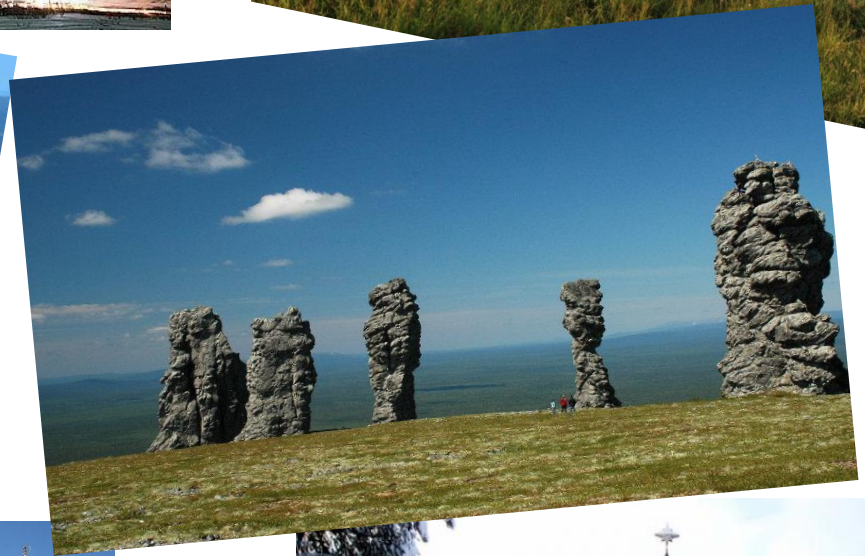

# Задани

е

Фотограф прислал автору статьи «Европейский Север.

От западных границ до Урала», снимки достопримечательностей района.

Какими подписями журналисту сопроводить фотографии и в каком порядке разместить в статье ?

1

Кольская сверхглубокая скважина, Мурманская обл.

2

Атомный ледокол «Ленин» в Мурманске

3

Хибины, Мурманская обл.

4

Соловецкий монастырь, Архангельская обл.

5

Вотчина Деда Мороза,

6

Столбы выветривания, Республика Коми

# Разместите фотографии на спутниковом снимке