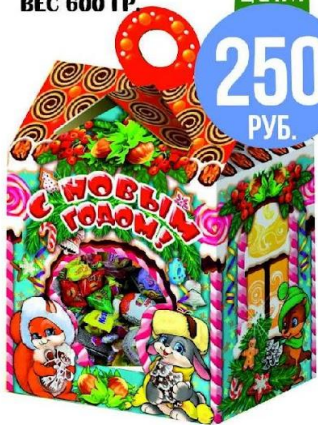

ВЕС 500 ГР.

ЦЕНА

**200**  
РУБ.

# КАРТОН

**ДОМИК  
СЛАДОСТЕЙ**  
ВЕС 600 ГР.

ЦЕНА

**250**  
РУБ.

**ДОМИК  
СНЕГОВИКОВ**  
ВЕС 600 ГР.

ЦЕНА

**250**  
РУБ.

**ПЕТУШОК  
С ПОСЫЛКОЙ**  
ВЕС 600 ГР.