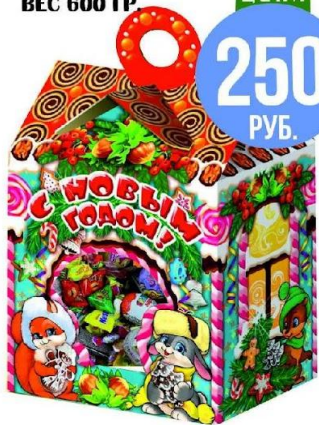

КАРТОН

ДОМИК СЛАДОСТЕЙ

ВЕС 600 ГР.

ЦЕНА

250
РУБ.