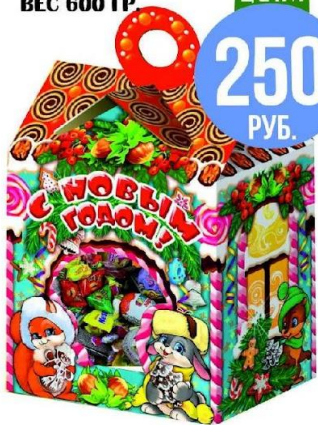

**ПОДАРОК ОТ
КУРОЧКИ**

ВЕС 500 ГР.

ЦЕНА

200
РУБ.

КАРТОН

ДОМИК СЛАДОСТЕЙ

ВЕС 600 ГР.

ЦЕНА

250
РУБ.

ДОМИК СНЕГОВИКОВ

ВЕС 600 ГР.

ЦЕНА

250
РУБ.

ПЕТУШОК С ПОСЫЛКОЙ

ВЕС 600 ГР.

ЦЕНА