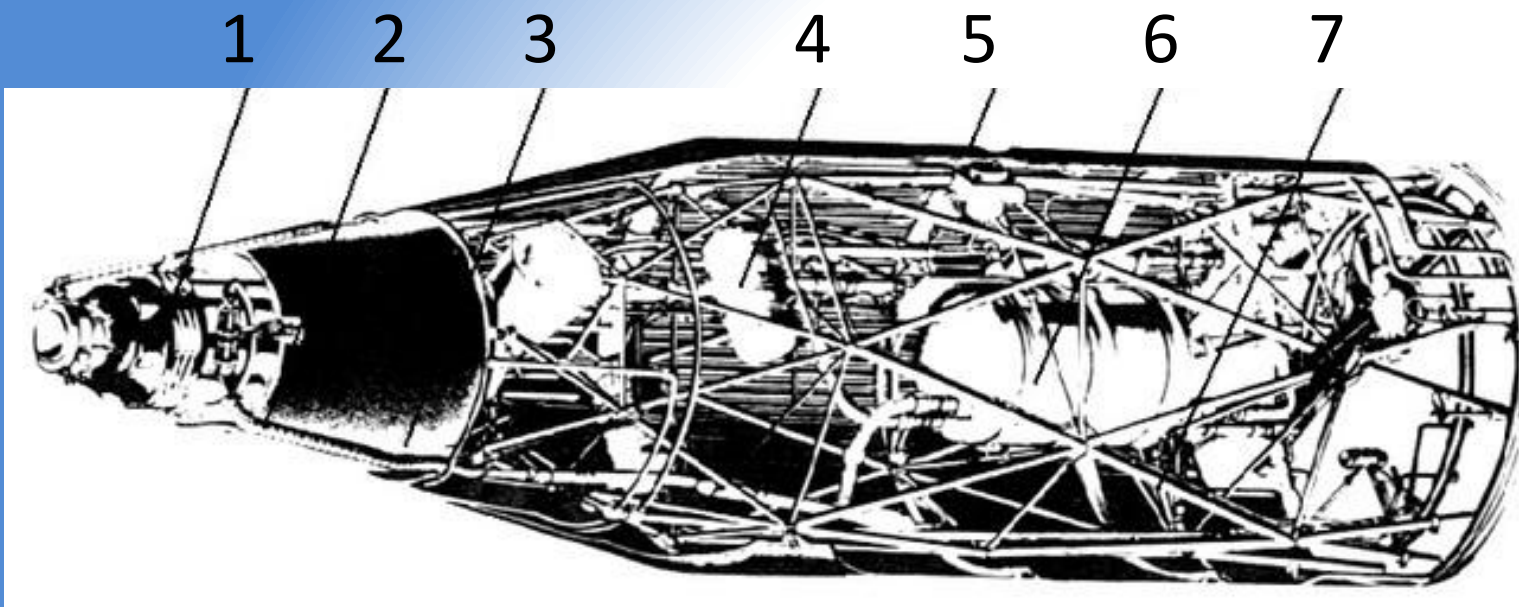

Космические ЯЭУ

Космические ЯЭУ

Космические ЯЭУ

Космические ЯЭУ

ЯЭУ с
термоэмиссионными
преобразователями

Космические ЯЭУ

ОСТИ КОСМОНАВТИКИ

Космические ЯЭУ

ЯЭУ ТЭУ-5 «Тополь» (КА «Космос-1818, -1867»)

| | |
|------------------------|---------|
| Мощность электрическая | 5 кВт |
| Мощность тепловая | 150 кВт |
| Загрузка урана-235 | 11.5 кг |
| Масса | 980 кг |