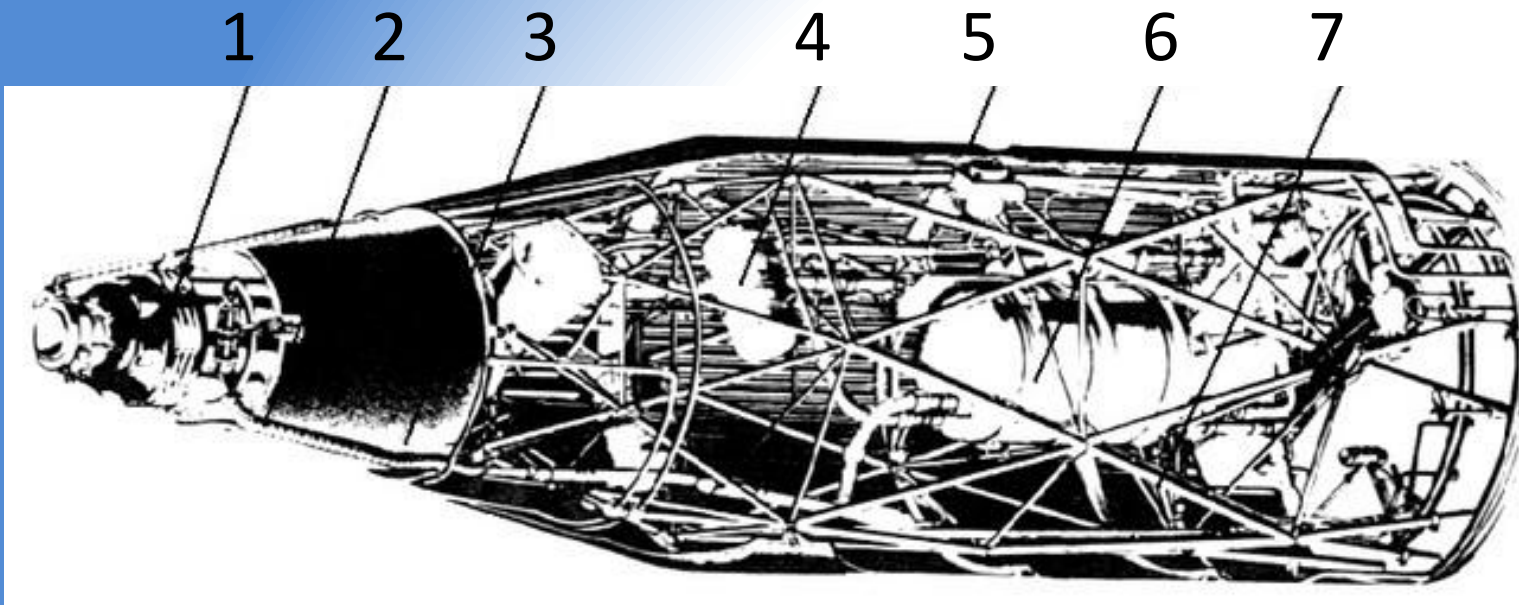

Космические ЯЭУ

Космические ЯЭУ

Космические ЯЭУ

Космические ЯЭУ

ЯЭУ с
термоэмиссионными
преобразователями

Космические ЯЭУ

ОСТИ КОСМОНАВТИКИ

Космические ЯЭУ

ЯЭУ ТЭУ-5 «Тополь» (КА «Космос-1818, -1867»)

Мощность электрическая	5 кВт
Мощность тепловая	150 кВт
Загрузка урана-235	11.5 кг
Масса	980 кг

Космические ЯЭУ

Перспективы
развития
космических ЯЭУ