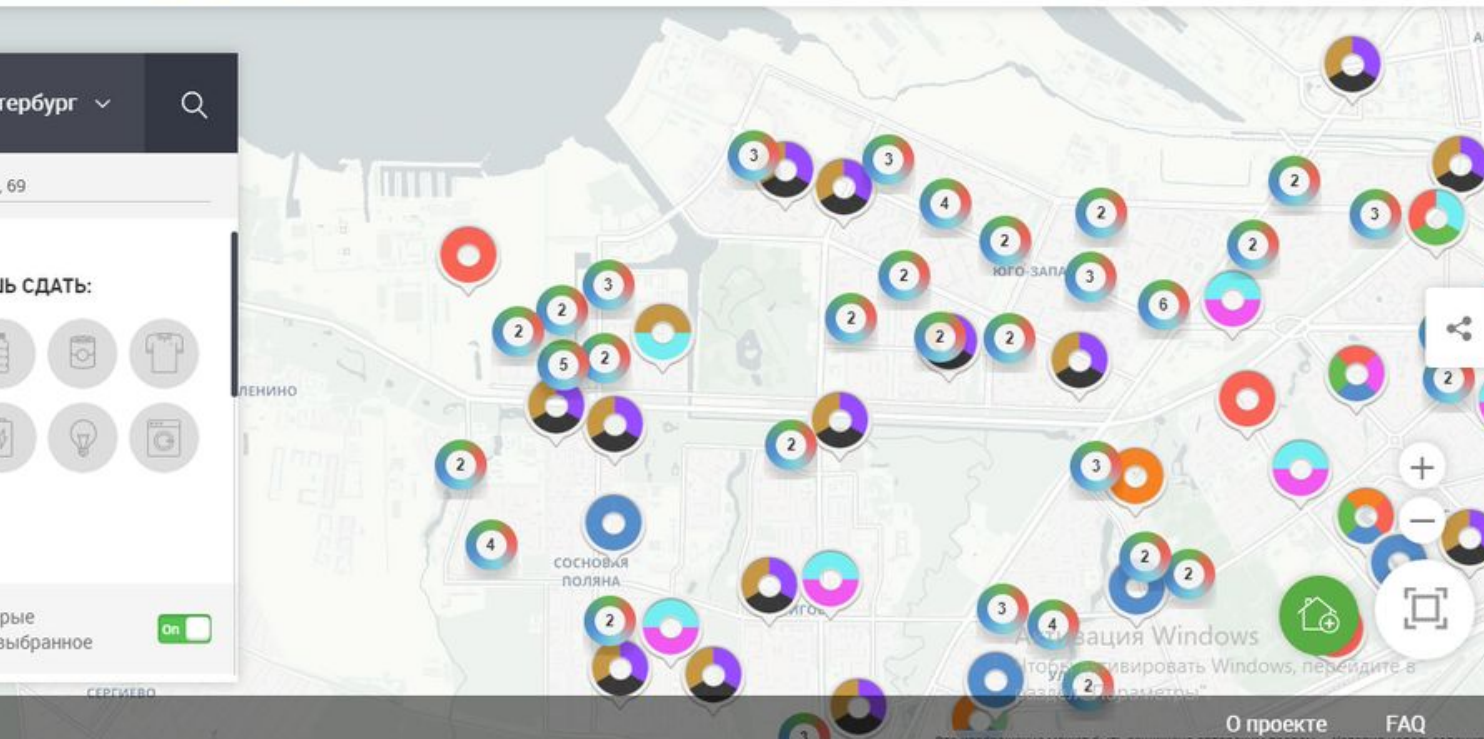

экоspb.рф

Из грязи в князи

Так выглядят
полигонные,
т.е. собранные
на мусорном полигоне,
пэт-бутылки

А так выглядят
пэт-бутылки,
собранные
в эко-пунктах
Рековергрин

Знаки Внимания Природе

Макулатура

Тетрапак

за месяц образуется примерно 2-3 таких пакета (заполненные мешки - на балконе)

Под раковиной: пакет для всего остального (пластик, стекло, металл)

Ресайкл Мэп

<https://recyclemap.ru/spb>

The screenshot shows the RecycleMap website interface. At the top, there is a browser address bar with the URL recyclemap.ru and the page title "RecycleMap". Below the browser bar, there are navigation links for "Яндекс", "Контакт", "Одноклассники", "Facebook", "Личный кабинет", "Прогноз погоды", "Запчасти на Kia Р", "Портал государст", "Уплотнители Q-LC", and "Другие закладки".

The main header features the "GREENPEACE" logo, the "RECYCLE map" logo, and navigation links: "Поддержи проект", "Поддержите борьбу с мусором", and "Вход".

The central part of the page is a map of Saint-Petersburg, Russia, showing several recycling points marked with colorful circular icons. A search bar on the left side of the map displays "Санкт-Петербург" and "санкт-петербургский пр., 69". Below the search bar, there is a section titled "ВЫБЕРИ, ЧТО ХОЧЕШЬ СДАТЬ:" (CHOOSE WHAT YOU WANT TO DONATE:). This section contains a grid of icons representing various types of waste: paper, plastic bottles, glass bottles, metal cans, fabric, mobile phones, hazardous waste, batteries, light bulbs, and household appliances. At the bottom of this section, there is a toggle switch labeled "Показать пункты, которые принимают сразу всё выбранное" (Show points that accept all selected items) with the switch currently turned "On".

At the bottom right of the map, there is a "Активация Windows" (Windows Activation) watermark with a small icon of a house and a plus sign, and a text prompt: "Чтобы активировать Windows, перейдите в раздел 'Параметры'" (To activate Windows, go to the 'Settings' section).