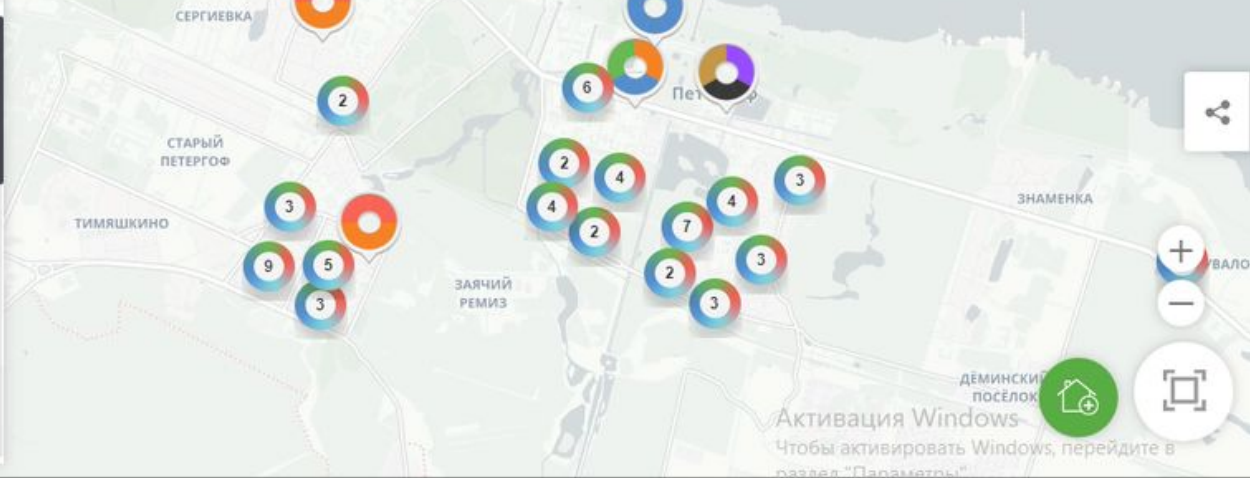

The main content area shows a map of Saint-Petersburg with several recycling points marked by colorful circular icons. A search bar on the left shows "Санкт-Петербург" and "санкт-петербургский пр., 69". Below the search bar, there is a section titled "ВЫБЕРИ, ЧТО ХОЧЕШЬ СДАТЬ:" with a grid of icons representing various types of waste: paper, plastic bottles, glass bottles, metal cans, fabric, mobile phones, hazardous waste, batteries, light bulbs, and household appliances. A toggle switch at the bottom of this section is labeled "Показать пункты, которые принимают сразу всё выбранное" and is currently turned "On".

At the bottom right of the map, there is a "Активация Windows" notification with a home icon and a square icon. The text below it reads: "Активация Windows. Чтобы активировать Windows, перейдите в раздел 'Параметры'."

**ВЫБЕРИ, ЧТО ХОЧЕШЬ СДАТЬ:**

- 
- 
- 
- 
- 
- 
- 
- 
- 
- 
- 

Показать пункты, которые принимают сразу всё выбранное