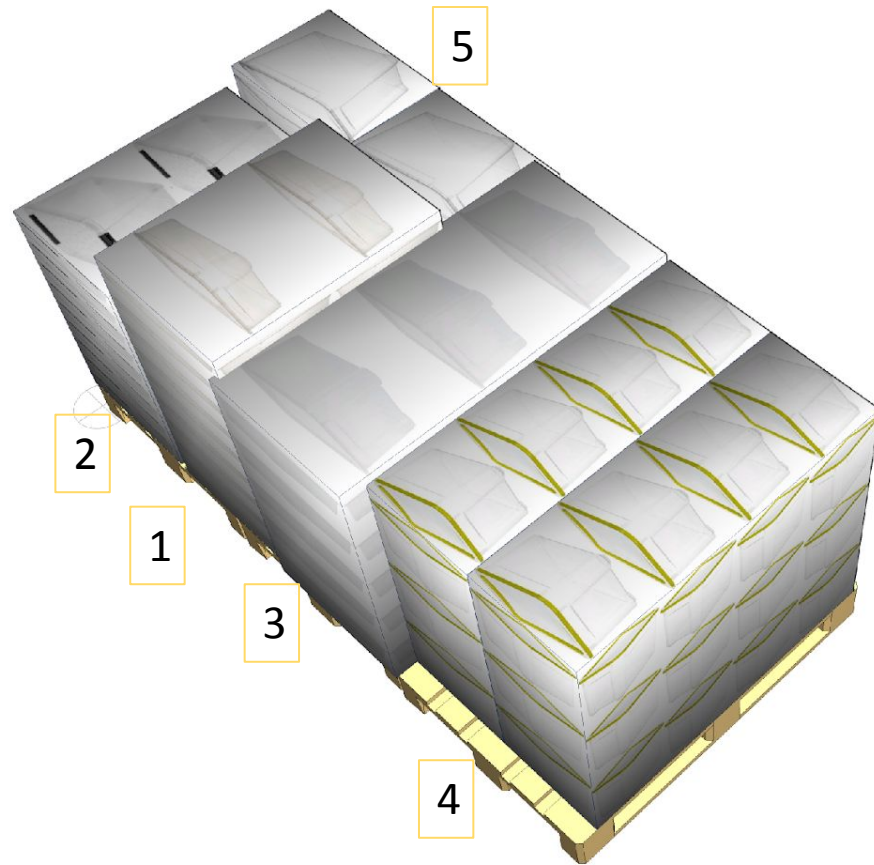

N.	ЛМ код	Штрих_код	Название товара	Гамма	Фейсинг	Кол-во
1	13448920	4607016816654	ЯЩИК Д/ХРАНЕН С КРЫШ КРИСТАЛЛ 56X39X19 xx	A	9	18
2	14_4797d0	82990650	Ящик с крышкойс защелками, 50л 500x390x400 mm		9	18
3	13464947	4607016816975	ЯЩИК Д/ХРАНЕН С КРЫШ КРИСТАЛЛ 56X39X29 xx	A	5	15
4	82484410	4630075602340	КОМП. ЯЩИКОВ ДЛЯ ХРАН. 389X275X215ШТ xx	P	6	24
5	82471827	4630032194277	ЯЩИК УНИВ. "КРИСТАЛЛ XL" 555X390X435xx	P	6	6