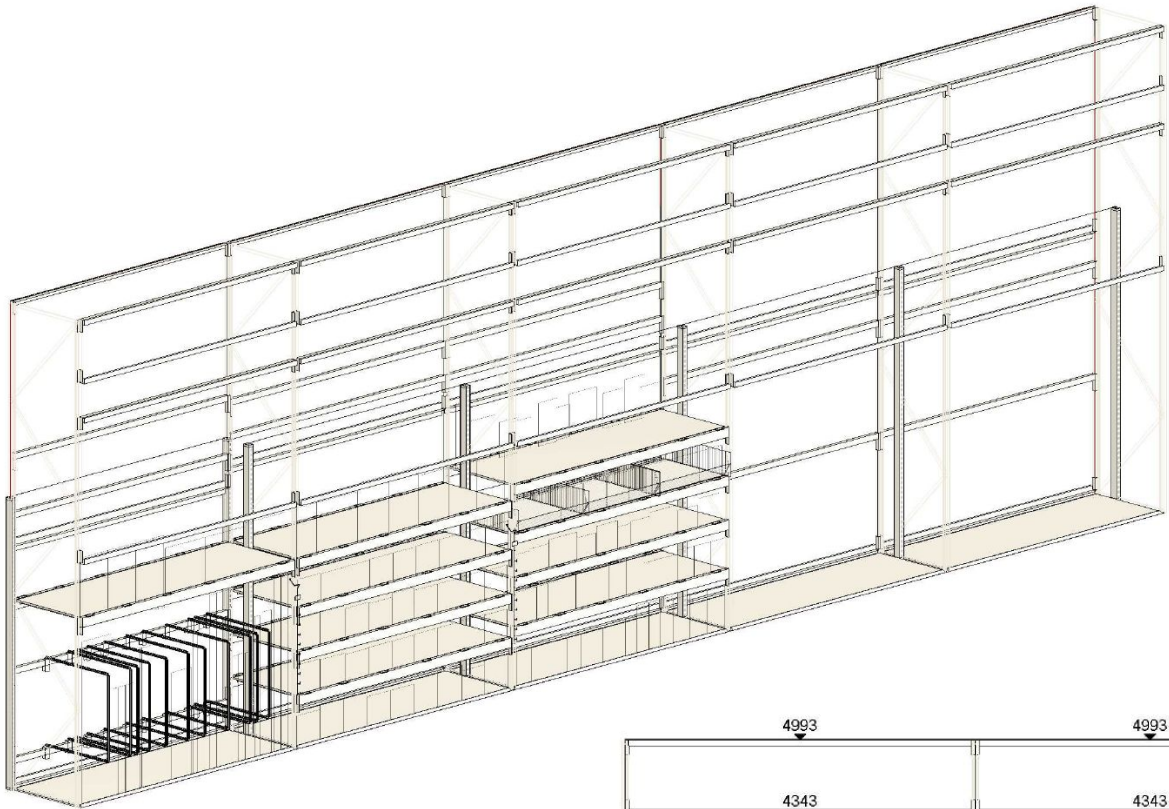

**ПОДИУМ**  
**ДИСТРИБЬЮТОР БЕЗ**  
**ПРОЕКТНОЙ СТОЙКОЙ**  
**НА ПОДИУМЕ**  
**10 R**

Отдел

14

Товарная категория

14\_Подиум 10R Корзины\_Без инфо\_Основной рак

Кол-во лин. м

15

Отдел

14

Товарная категория

14\_Подиум 10R Корзины\_Без инфо\_Основной рак

Кол-во лин. м

15

Сегмент 1/5

N.	ЛМ код	Штрих_код	Название товара	Гамма	Фейсинг	Кол-во
1	82484410	4630075602340	КОМП. ЯЩИКОВ ДЛЯ ХРАН. 389X275X215ШТ хх	P	6	12
2	13464947	4607016816975	ЯЩИК Д/ХРАНЕН С КРЫШ КРИСТАЛЛ 56X39X29 хх	A	4	8
3	13448920	4607016816654	ЯЩИК Д/ХРАНЕН С КРЫШ КРИСТАЛЛ 56X39X19 хх	A	4	8
4	14_ffc43da		New dummy item of assortment 14 405x50x1710 mm		1	8
5	82480960	4607181063303	СТЕЛЛАЖ КУБ 3К 36X104СМБЕЛЫЙ хх	A	1	2
6	82480962	4607181063365	СТЕЛЛАЖ КУБ 3Х2К70Х104СМБЕЛЫЙ хх	A	1	2
7	82480978	4607181063396	СТЕЛЛАЖ КУБ 123К 104Х104СМБЕЛЫЙ хх	A	1	2
8	82480961	4607181063334	СТЕЛЛАЖ КУБ 4К 36Х139СМБЕЛЫЙ хх	A	1	2
9	82480979	4607181063402	СТЕЛЛАЖ КУБ 12К 139Х104СМБЕЛЫЙ хх	A	1	2
10	82480980	4607181063433	СТЕЛЛАЖ КУБ 10К 70Х173СМБЕЛЫЙ хх	A	2	4
11	82480975	4607181063310	СТЕЛЛАЖ КУБ 3К 36Х104СМДУБ хх	A	1	2
12	82480977	4607181063372	СТЕЛЛАЖ КУБ 3Х2К70Х104СМ ДУБ хх	A	1	2
13	82480984	4607181063648	СТЕЛЛАЖ КУБ 123К 104Х104СМ ДУБ хх	A	1	2
14	82480976	4607181063341	СТЕЛЛАЖ КУБ 4К 36Х139СМДУБ хх	A	1	2
15	82480985	4607181063419	СТЕЛЛАЖ КУБ 12К 139Х104СМДУБ хх	A	1	2
16	82480986	4607181063440	СТЕЛЛАЖ КУБ 10К 70Х173СМДУБ хх	A	3	6
17	82480968	4607181063327	СТЕЛЛАЖ КУБ 3К 36Х104СМГРАФИТ хх	A	1	2
18	82480970	4607181063389	СТЕЛЛАЖ КУБ 3Х2К70Х104СМГРАФИТ хх	A	1	2
19	82480981	4607181063655	СТЕЛЛАЖ КУБ 123К 104Х104СМГРАФИТ хх	A	1	2
20	82480969	4607181063358	СТЕЛЛАЖ КУБ 4К 36Х139СМГРАФИТ хх	A	1.0000	2
21	82480982	4607181063426	СТЕЛЛАЖ КУБ 12К 139Х104СМГРАФИТ хх	A	1.0000	2
22	82480983	4607181063457	СТЕЛЛАЖ КУБ 10К 70Х173СМГРАФИТ хх	A	2	4