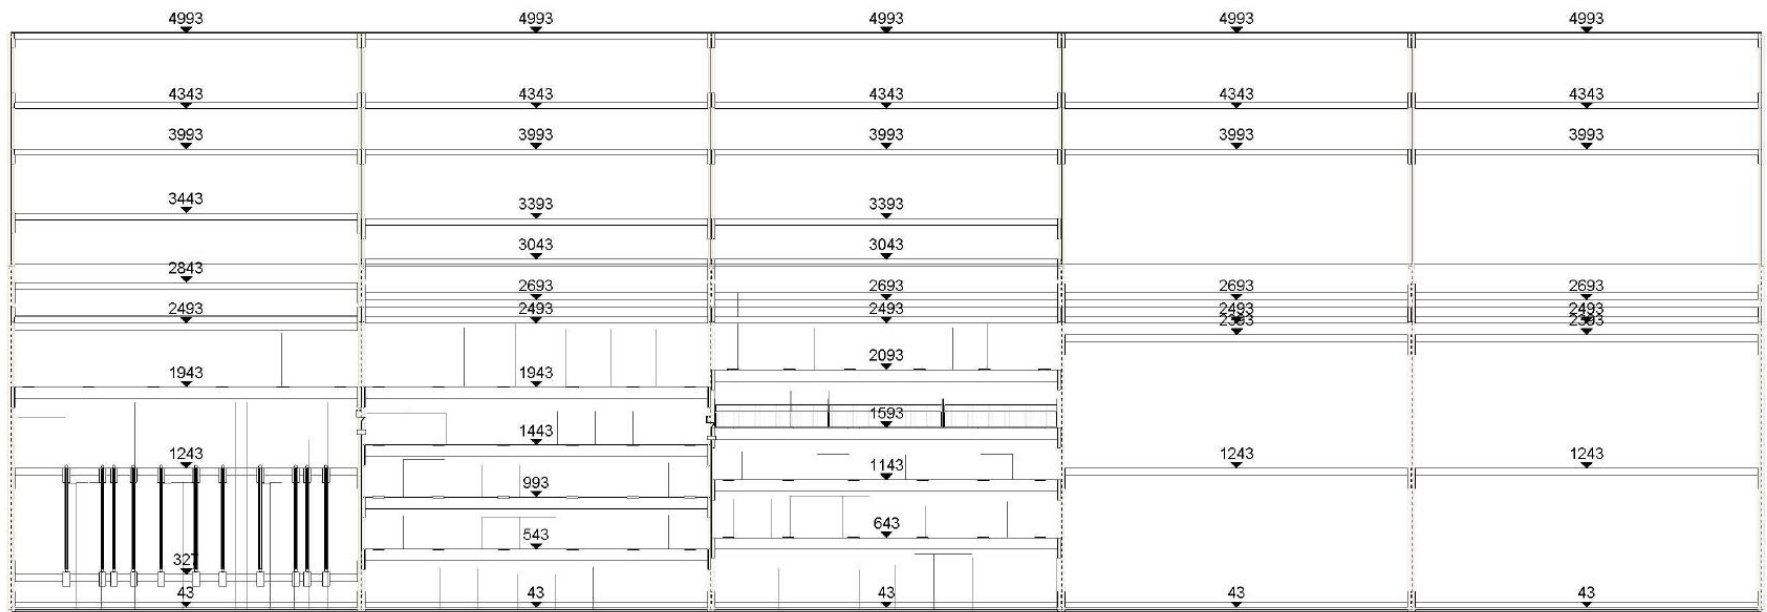

**ПОДИУМ**  
**ДИСТРИБЬЮТОР БЕЗ**  
**ПРОЕКТНОЙ СТОЙКОЙ**  
**НА ПОДИУМЕ**  
**10 R**

Отдел

14

Товарная категория

14\_Подиум 10R Корзины\_Без инфо\_Основной рак

Кол-во лин. м

15

Отдел

14

Товарная категория

14\_Подиум 10R Корзины\_Без инфо\_Основной рак

Кол-во лин. м

15

Сегмент 1/5

N.	ЛМ код	Штрих_код	Название товара	Гамма	Фейсинг	Кол-во
1	82484410	4630075602340	КОМП. ЯЩИКОВ ДЛЯ ХРАН. 389X275X215ШТ хх	P	6	12
2	13464947	4607016816975	ЯЩИК Д/ХРАНЕН С КРЫШ КРИСТАЛЛ 56X39X29 хх	A	4	8
3	13448920	4607016816654	ЯЩИК Д/ХРАНЕН С КРЫШ КРИСТАЛЛ 56X39X19 хх	A	4	8
4	14_ffc43da		New dummy item of assortment 14 405x50x1710 mm		1	8
5	82480960	4607181063303	СТЕЛЛАЖ КУБ 3К 36X104СМБЕЛЫЙ хх	A	1	2
6	82480962	4607181063365	СТЕЛЛАЖ КУБ 3Х2К70Х104СМБЕЛЫЙ хх	A	1	2
7	82480978	4607181063396	СТЕЛЛАЖ КУБ 123К 104Х104СМБЕЛЫЙ хх	A	1	2
8	82480961	4607181063334	СТЕЛЛАЖ КУБ 4К 36Х139СМБЕЛЫЙ хх	A	1	2
9	82480979	4607181063402	СТЕЛЛАЖ КУБ 12К 139Х104СМБЕЛЫЙ хх	A	1	2
10	82480980	4607181063433	СТЕЛЛАЖ КУБ 10К 70Х173СМБЕЛЫЙ хх	A	2	4
11	82480975	4607181063310	СТЕЛЛАЖ КУБ 3К 36Х104СМДУБ хх	A	1	2
12	82480977	4607181063372	СТЕЛЛАЖ КУБ 3Х2К70Х104СМ ДУБ хх	A	1	2
13	82480984	4607181063648	СТЕЛЛАЖ КУБ 123К 104Х104СМ ДУБ хх	A	1	2
14	82480976	4607181063341	СТЕЛЛАЖ КУБ 4К 36Х139СМДУБ хх	A	1	2
15	82480985	4607181063419	СТЕЛЛАЖ КУБ 12К 139Х104СМДУБ хх	A	1	2
16	82480986	4607181063440	СТЕЛЛАЖ КУБ 10К 70Х173СМДУБ хх	A	3	6
17	82480968	4607181063327	СТЕЛЛАЖ КУБ 3К 36Х104СМГРАФИТ хх	A	1	2
18	82480970	4607181063389	СТЕЛЛАЖ КУБ 3Х2К70Х104СМГРАФИТ хх	A	1	2
19	82480981	4607181063655	СТЕЛЛАЖ КУБ 123К 104Х104СМГРАФИТ хх	A	1	2
20	82480969	4607181063358	СТЕЛЛАЖ КУБ 4К 36Х139СМГРАФИТ хх	A	1.0000	2
21	82480982	4607181063426	СТЕЛЛАЖ КУБ 12К 139Х104СМГРАФИТ хх	A	1.0000	2
22	82480983	4607181063457	СТЕЛЛАЖ КУБ 10К 70Х173СМГРАФИТ хх	A	2	4