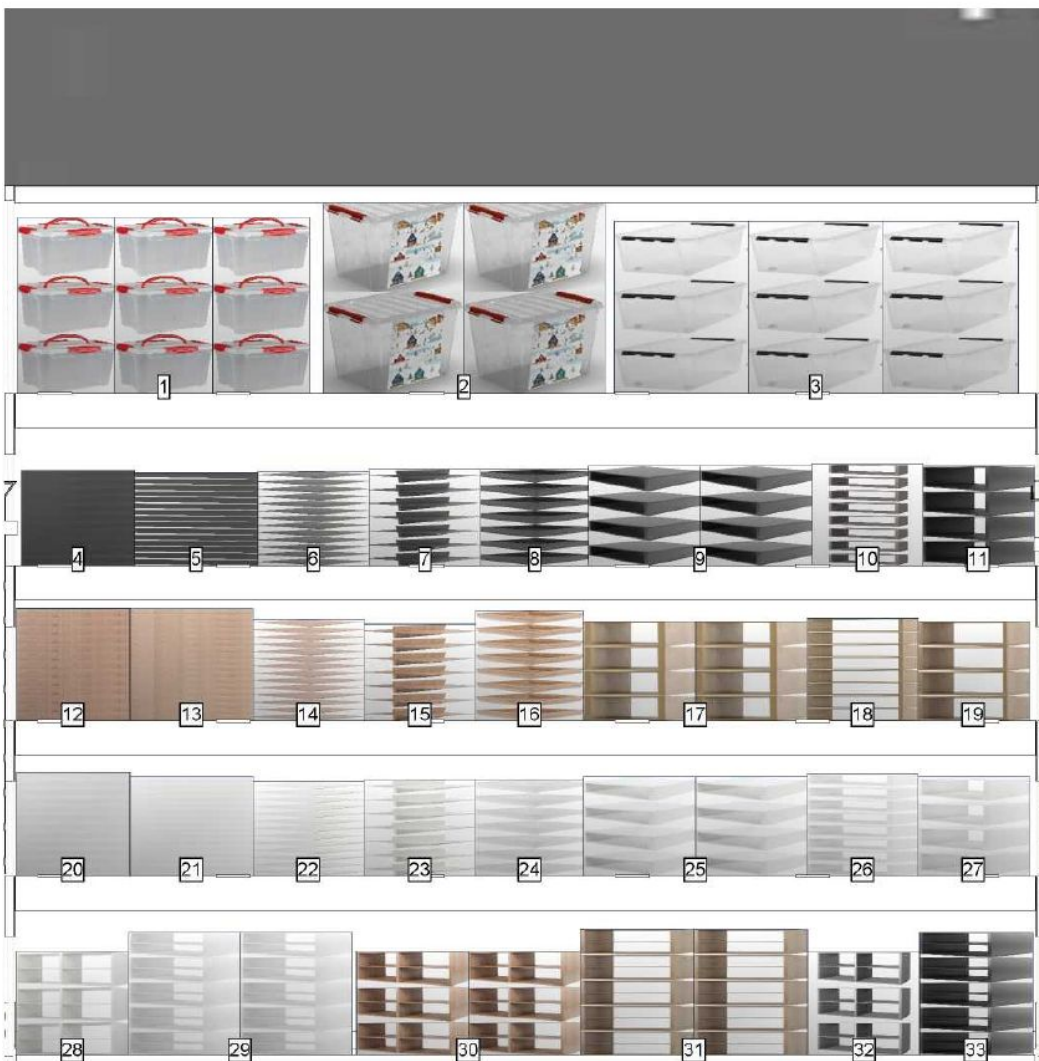

14

Товарная категория

14\_Подиум 10R Корзины\_Без инфо\_Основной рак

Кол-во лин. м

15

Сегмент 1/5

N.	ЛМ код	Штрих_код	Название товара	Гамма	Фейсинг	Кол-во
1	82484410	4630075602340	КОМП. ЯЩИКОВ ДЛЯ ХРАН. 389X275X215ШТ хх	P	6	12
2	13464947	4607016816975	ЯЩИК Д/ХРАНЕН С КРЫШ КРИСТАЛЛ 56X39X29 хх	A	4	8
3	13448920	4607016816654	ЯЩИК Д/ХРАНЕН С КРЫШ КРИСТАЛЛ 56X39X19 хх	A	4	8
4	14_ffc43da		New dummy item of assortment 14 405x50x1710 mm		1	8
5	82480960	4607181063303	СТЕЛЛАЖ КУБ 3К 36X104СМБЕЛЫЙ хх	A	1	2
6	82480962	4607181063365	СТЕЛЛАЖ КУБ 3Х2К70Х104СМБЕЛЫЙ хх	A	1	2
7	82480978	4607181063396	СТЕЛЛАЖ КУБ 123К 104Х104СМБЕЛЫЙ хх	A	1	2
8	82480961	4607181063334	СТЕЛЛАЖ КУБ 4К 36Х139СМБЕЛЫЙ хх	A	1	2
9	82480979	4607181063402	СТЕЛЛАЖ КУБ 12К 139Х104СМБЕЛЫЙ хх	A	1	2
10	82480980	4607181063433	СТЕЛЛАЖ КУБ 10К 70Х173СМБЕЛЫЙ хх	A	2	4
11	82480975	4607181063310	СТЕЛЛАЖ КУБ 3К 36Х104СМДУБ хх	A	1	2
12	82480977	4607181063372	СТЕЛЛАЖ КУБ 3Х2К70Х104СМ ДУБ хх	A	1	2
13	82480984	4607181063648	СТЕЛЛАЖ КУБ 123К 104Х104СМ ДУБ хх	A	1	2
14	82480976	4607181063341	СТЕЛЛАЖ КУБ 4К 36Х139СМДУБ хх	A	1	2
15	82480985	4607181063419	СТЕЛЛАЖ КУБ 12К 139Х104СМДУБ хх	A	1	2
16	82480986	4607181063440	СТЕЛЛАЖ КУБ 10К 70Х173СМДУБ хх	A	3	6
17	82480968	4607181063327	СТЕЛЛАЖ КУБ 3К 36Х104СМГРАФИТ хх	A	1	2
18	82480970	4607181063389	СТЕЛЛАЖ КУБ 3Х2К70Х104СМГРАФИТ хх	A	1	2
19	82480981	4607181063655	СТЕЛЛАЖ КУБ 123К 104Х104СМГРАФИТ хх	A	1	2
20	82480969	4607181063358	СТЕЛЛАЖ КУБ 4К 36Х139СМГРАФИТ хх	A	1.0000	2
21	82480982	4607181063426	СТЕЛЛАЖ КУБ 12К 139Х104СМГРАФИТ хх	A	1.0000	2
22	82480983	4607181063457	СТЕЛЛАЖ КУБ 10К 70Х173СМГРАФИТ хх	A	2	4