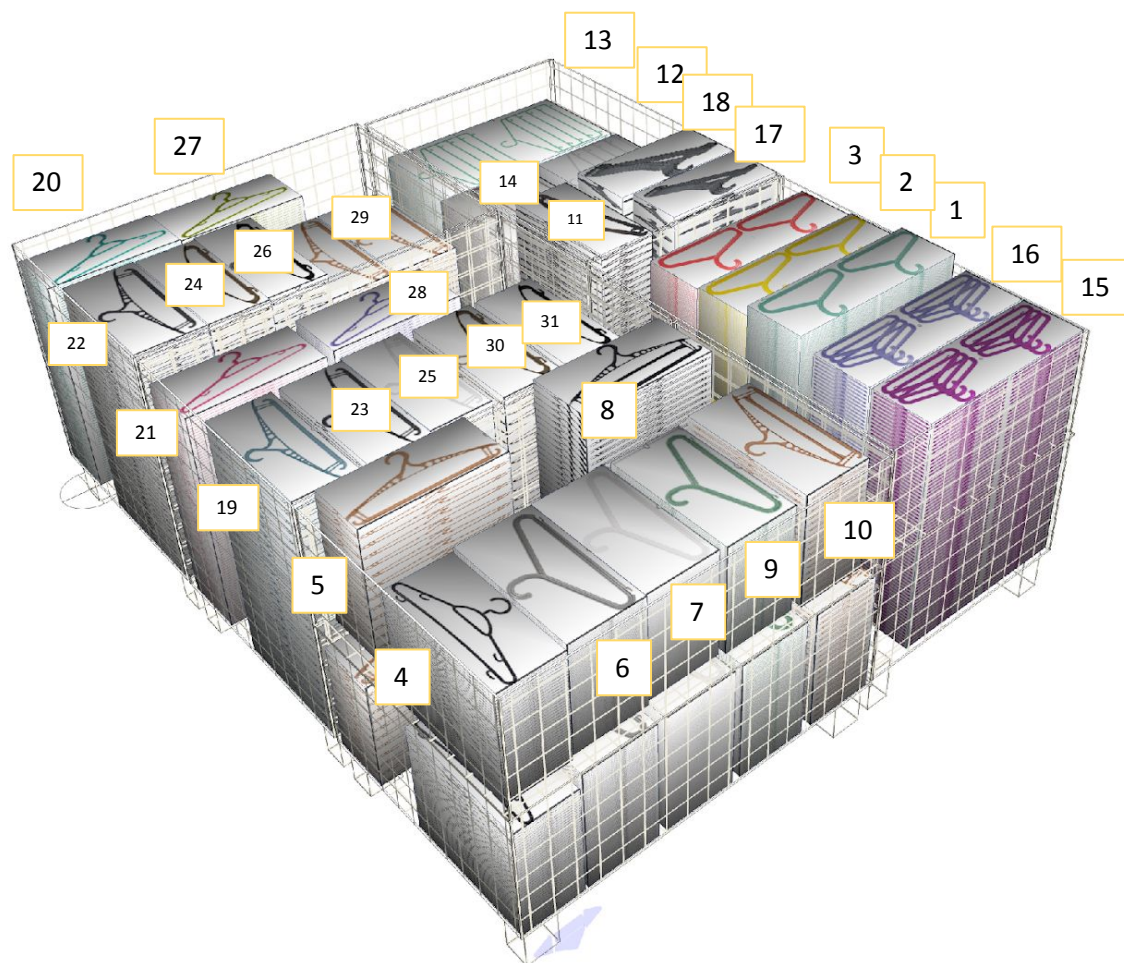

Отдел

14

Товарная категория

14\_Подиум 10R Корзины Без инфо\_Группа корзин\_1

Кол-во лин. м

2

| N. | ЛМ код     | Штрих_код     | Название товара                           | Гамма | Фейсинг | Кол-во |
|----|------------|---------------|---|-------|---------|--------|
| 22 | 14_7e9a0a  | 4690449041922 | Вешалкар.52-54 450x215x20 mm              |       | 40.000  | 40     |
| 23 | 14_edf754e | 4690449041861 | Вешалкар.48-50 425x188x32 mm              |       | 25      | 25     |
| 24 | 14_004eae  | 4690449049232 | Вешалкар.50-52 серый 445x190x32 mm        |       | 25      | 25     |
| 25 | 14_3365f75 | 4690449049171 | Вешалкар.48-50 белая 425x188x32 mm        |       | 25      | 25     |
| 26 | 14_b3b5e1  | 4690449039202 | Вешалкар.50-52 445x190x32 mm              |       | 25      | 25     |
| 27 | 83024228   | 4630017904228 | ВЕШАЛКИ-ПЛЕЧИКИ РАЗМЕР48-50 ОЛИВКОВЫЙ xx  | P     | 80.000  | 80     |
| 28 | 83024226   | 4630017904242 | ВЕШАЛКИ-ПЛЕЧИКИ РАЗМЕР48-50 ФИОЛЕТОВЫЙ xx | P     | 80.000  | 80     |
| 29 | 14_cfc4ff5 | 4690449049201 | Вешалкар.52-54 какао 450x215x20 mm        |       | 72      | 72     |
| 30 | 14_943add  | 4690449049225 | Вешалкар.48-50 какао 420x190x32 mm        |       | 25      | 25     |
| 31 | 14_3e7bd1  | 4690449039196 | Вешалкар.48-50 420x190x32 mm              |       | 25      | 25     |