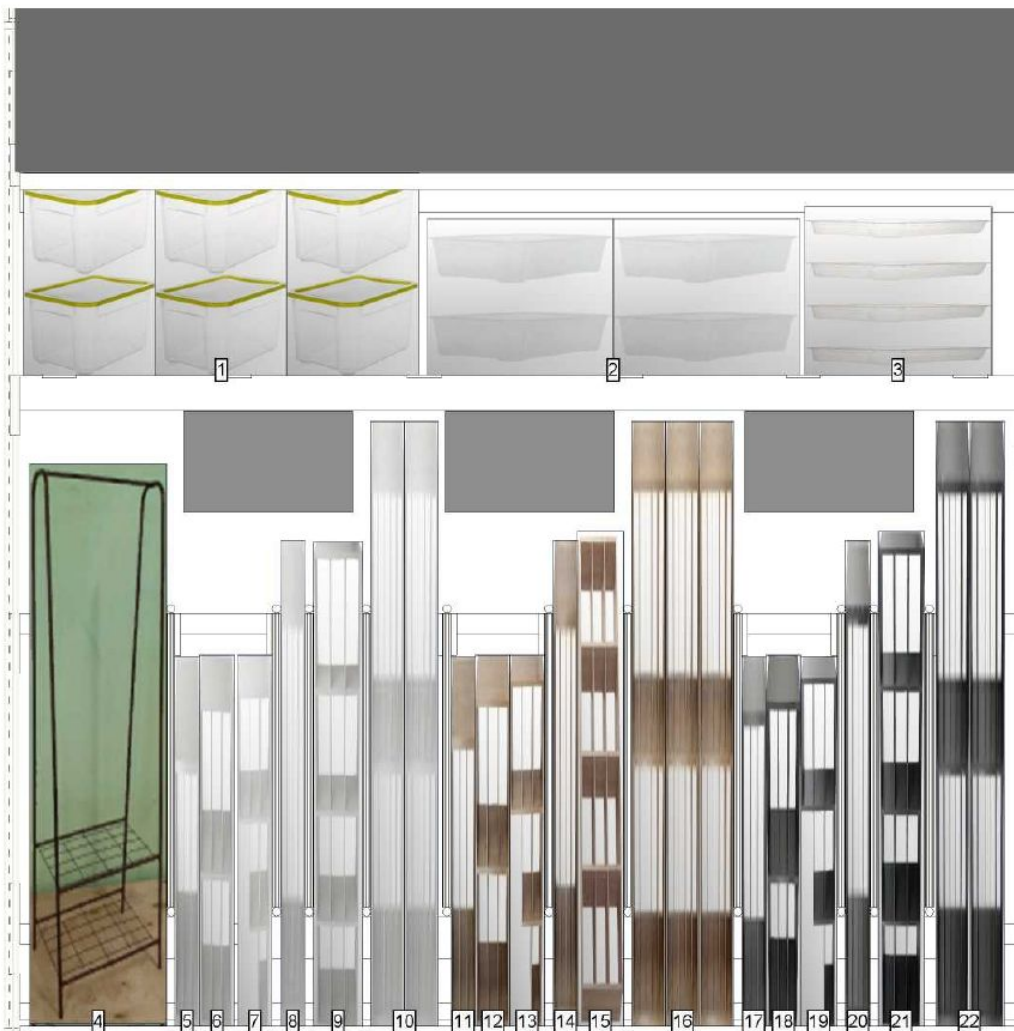

14

Товарная категория

14\_Подиум 10R Корзины\_Без инфо\_Основной рак

Кол-во лин. м

15

Сегмент 1/5

N.	ЛМ код	Штрих_код	Название товара	Гамма	Фейсинг	Кол-во
1	82484410	4630075602340	КОМП. ЯЩИКОВ ДЛЯ ХРАН. 389X275X215ШТ хх	P	6	12
2	13464947	4607016816975	ЯЩИК Д/ХРАНЕН С КРЫШ КРИСТАЛЛ 56X39X29 хх	A	4	8
3	13448920	4607016816654	ЯЩИК Д/ХРАНЕН С КРЫШ КРИСТАЛЛ 56X39X19 хх	A	4	8
4	14_ffc43da		New dummy item of assortment 14 405x50x1710 mm		1	8
5	82480960	4607181063303	СТЕЛЛАЖ КУБ 3К 36X104СМБЕЛЫЙ хх	A	1	2
6	82480962	4607181063365	СТЕЛЛАЖ КУБ 3Х2К70Х104СМБЕЛЫЙ хх	A	1	2
7	82480978	4607181063396	СТЕЛЛАЖ КУБ 123К 104Х104СМБЕЛЫЙ хх	A	1	2
8	82480961	4607181063334	СТЕЛЛАЖ КУБ 4К 36Х139СМБЕЛЫЙ хх	A	1	2
9	82480979	4607181063402	СТЕЛЛАЖ КУБ 12К 139Х104СМБЕЛЫЙ хх	A	1	2
10	82480980	4607181063433	СТЕЛЛАЖ КУБ 10К 70Х173СМБЕЛЫЙ хх	A	2	4
11	82480975	4607181063310	СТЕЛЛАЖ КУБ 3К 36Х104СМДУБ хх	A	1	2
12	82480977	4607181063372	СТЕЛЛАЖ КУБ 3Х2К70Х104СМ ДУБ хх	A	1	2
13	82480984	4607181063648	СТЕЛЛАЖ КУБ 123К 104Х104СМ ДУБ хх	A	1	2
14	82480976	4607181063341	СТЕЛЛАЖ КУБ 4К 36Х139СМДУБ хх	A	1	2
15	82480985	4607181063419	СТЕЛЛАЖ КУБ 12К 139Х104СМДУБ хх	A	1	2
16	82480986	4607181063440	СТЕЛЛАЖ КУБ 10К 70Х173СМДУБ хх	A	3	6
17	82480968	4607181063327	СТЕЛЛАЖ КУБ 3К 36Х104СМГРАФИТ хх	A	1	2
18	82480970	4607181063389	СТЕЛЛАЖ КУБ 3Х2К70Х104СМГРАФИТ хх	A	1	2
19	82480981	4607181063655	СТЕЛЛАЖ КУБ 123К 104Х104СМГРАФИТ хх	A	1	2
20	82480969	4607181063358	СТЕЛЛАЖ КУБ 4К 36Х139СМГРАФИТ хх	A	1.0000	2
21	82480982	4607181063426	СТЕЛЛАЖ КУБ 12К 139Х104СМГРАФИТ хх	A	1.0000	2
22	82480983	4607181063457	СТЕЛЛАЖ КУБ 10К 70Х173СМГРАФИТ хх	A	2	4