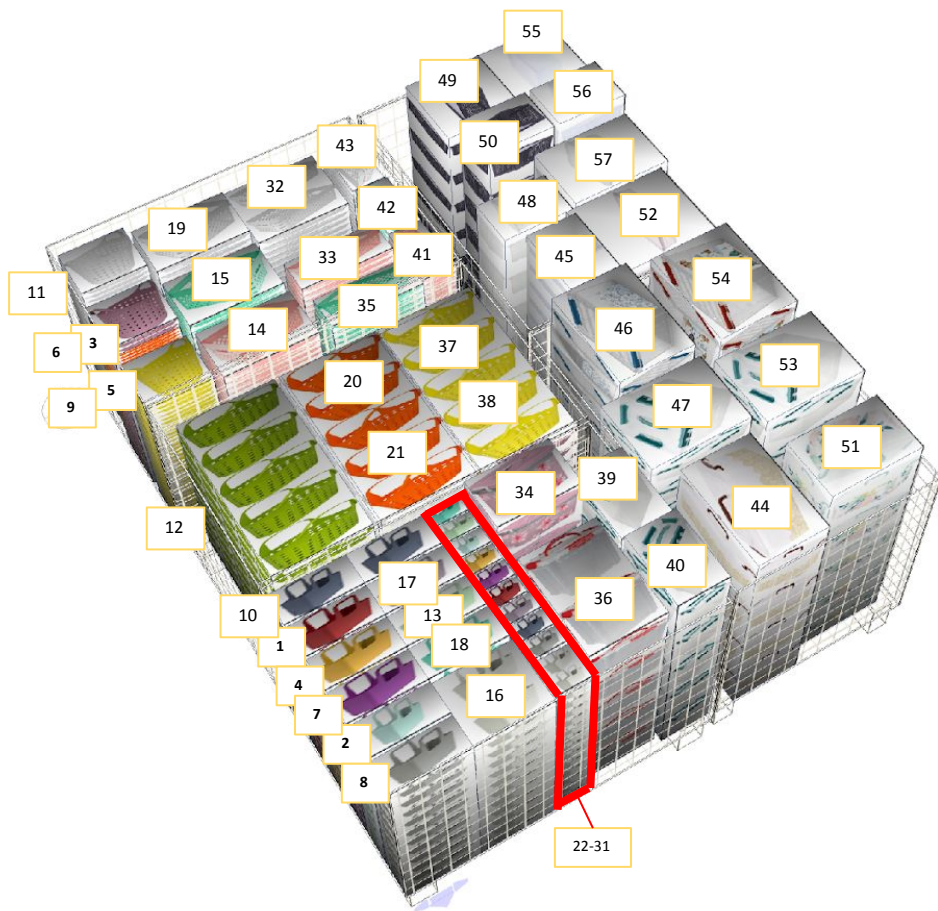

Отдел

14

Товарная категория

14\_Подиум 10R Корзины Без инфо\_Группа корзин\_2

Кол-во лин. м

2

| N. | ЛМ код     | Штрих_код     | Название товара  | Гамма | Фейсинг | Кол-во |
|----|------------|---------------|--|-------|---------|--------|
| 38 | 82154639   | 4811244087568 | КОРЗИНКА SOFT 7.6 Л ЖЕЛТЫЙ хх                                | A     | 10.000  | 50     |
| 39 | 82369305   | 4630032195779 | ЯЩИК ДЛЯ ХРАНЕНИЯ 290X190X1244,2Л хх                         | B     | 7       | 7      |
| 40 | 82369308   | 4630032195786 | ЯЩИК ДЛЯ ХРАНЕНИЯ 290X190X1806,65Л хх                        | B     | 5       | 5      |
| 41 | 14_9cf30ff | 4690449049294 | Корзина Eternity 25x17x13см 4л коралл<br>250x130x170 mm      |       | 30      | 30     |
| 42 | 14_75449b  | 4690449049287 | Корзина Eternity 25x17x13см 4л ментол<br>250x130x170 mm      |       | 29      | 29     |
| 43 | 14_b41c5e  | 4690449049270 | Корзина Eternity 25x17x13см 4л белая<br>250x130x170 mm       |       | 28      | 28     |
| 44 | 14_0c33f97 | 82990652      | КОНТЕЙНЕР<br>ДЛЯ ХРАНЕНИЯ с декором (15 л) 415x270x220<br>mm |       | 4       | 4      |
| 45 | 18421381   | 4680014236877 | ЯЩИК КРИСТАЛЛ 2,8 Л 27,3X8,8X19хх                            | A     | 10      | 10     |
| 46 | 14_a8fc779 | 82990656      | CLASSIC" ЯЩИК 15л 410x295x183 mm                             |       | 5       | 5      |
| 47 | 82369311   | 4630032195793 | ЯЩИК ДЛЯ ХРАНЕНИЯ 390X290X12410Л хх                          | B     | 7       | 7      |
| 48 | 18421399   | 4680014236884 | ЯЩИК КРИСТАЛЛ 5,5 Л 27,3X17X19хх                             | A     | 5       | 5      |
| 49 | 82015441   | 4601532465037 | ЛОТОК 310X310X150ММКОРИЧНЕВЫЙ С К<br>ЫШКОЙ хх                | A     | 6       | 6      |
| 50 | 82015436   | 4601532463033 | ЛОТОК 270X190X150ММКОРИЧНЕВЫЙ С К<br>ЫШКОЙ хх                | A     | 6       | 6      |
| 51 | 14_8d252a  | 82990653      | КОНТЕЙНЕР ДЛЯ ХРАНЕНИЯ с декором 10л<br>355x235x190 mm       |       | 5       | 5      |
| 52 | 11902616   | 7610859077332 | ЯЩИК Д\ХРАН С КРЫШ CLEAR 40X33,5X8,5CM<br>хх                 | A     | 10      | 10     |
| 53 | 82369313   | 4630032195809 | ЯЩИК ДЛЯ ХРАНЕНИЯ 390X290X18015,3Л хх                        | B     | 5.0000  | 5      |
| 54 | 14_4dc4e2  | 82990655      | ЯЩИК 25л с декором 410x312x295 mm                            |       | 3       | 3      |
| 55 | 82015440   | 4601532465013 | ЛОТОК 310X310X150ММ БЕЛЫЙ С КРЫШКОЙ хх                       | A     | 6       | 6      |
| 56 | 82015429   | 4601532463019 | ЛОТОК 270X190X150ММ БЕЛЫЙ С КРЫШКОЙ хх                       | A     | 6       | 6      |
| 57 | 18421401   | 4680014236891 | ЯЩИК КРИСТАЛЛ 10 Л 38,9X14,5X27,5хх                          | A     | 6       | 6      |