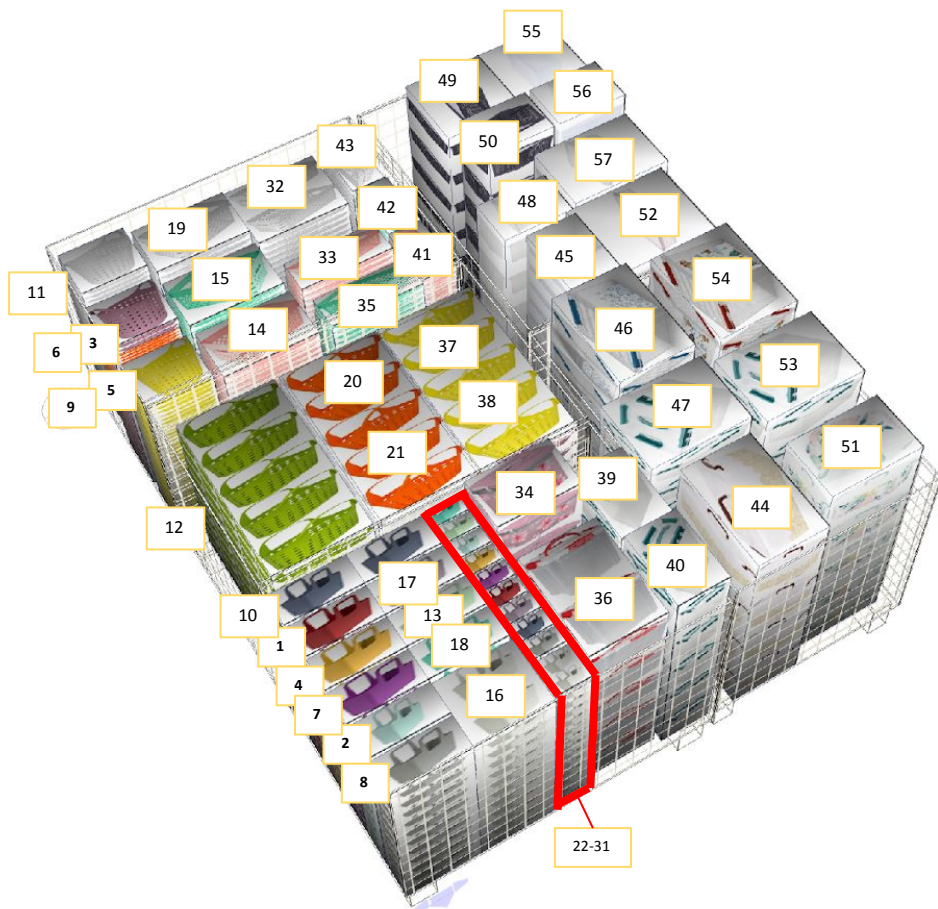

Отдел

14

Товарная категория

14\_Подиум 10R Корзины Без инфо\_Группа корзин\_2

Кол-во лин. м

2

N.	ЛМ код	Штрих_код	Название товара	Гамма	Фейсинг	Кол-во
38	82154639	4811244087568	КОРЗИНКА SOFT 7.6 Л ЖЕЛТЫЙ хх	A	10.000	50
39	82369305	4630032195779	ЯЩИК ДЛЯ ХРАНЕНИЯ 290X190X1244,2Л хх	B	7	7
40	82369308	4630032195786	ЯЩИК ДЛЯ ХРАНЕНИЯ 290X190X1806,65Л хх	B	5	5
41	14_9cf30ff	4690449049294	Корзина Eternity 25x17x13см 4л коралл 250x130x170 mm		30	30
42	14_75449b	4690449049287	Корзина Eternity 25x17x13см 4л ментол 250x130x170 mm		29	29
43	14_b41c5e	4690449049270	Корзина Eternity 25x17x13см 4л белая 250x130x170 mm		28	28
44	14_0c33f97	82990652	КОНТЕЙНЕР ДЛЯ ХРАНЕНИЯ с декором (15 л) 415x270x220 mm		4	4
45	18421381	4680014236877	ЯЩИК КРИСТАЛЛ 2,8 Л 27,3X8,8X19хх	A	10	10
46	14_a8fc779	82990656	CLASSIC" ЯЩИК 15л 410x295x183 mm		5	5
47	82369311	4630032195793	ЯЩИК ДЛЯ ХРАНЕНИЯ 390X290X12410Л хх	B	7	7
48	18421399	4680014236884	ЯЩИК КРИСТАЛЛ 5,5 Л 27,3X17X19хх	A	5	5
49	82015441	4601532465037	ЛОТОК 310X310X150ММКОРИЧНЕВЫЙ С К ЫШКОЙ хх	A	6	6
50	82015436	4601532463033	ЛОТОК 270X190X150ММКОРИЧНЕВЫЙ С К ЫШКОЙ хх	A	6	6
51	14_8d252a	82990653	КОНТЕЙНЕР ДЛЯ ХРАНЕНИЯ с декором 10л 355x235x190 mm		5	5
52	11902616	7610859077332	ЯЩИК Д\ХРАН С КРЫШ CLEAR 40X33,5X8,5CM хх	A	10	10
53	82369313	4630032195809	ЯЩИК ДЛЯ ХРАНЕНИЯ 390X290X18015,3Л хх	B	5.0000	5
54	14_4dc4e2	82990655	ЯЩИК 25л с декором 410x312x295 mm		3	3
55	82015440	4601532465013	ЛОТОК 310X310X150ММ БЕЛЫЙ С КРЫШКОЙ хх	A	6	6
56	82015429	4601532463019	ЛОТОК 270X190X150ММ БЕЛЫЙ С КРЫШКОЙ хх	A	6	6
57	18421401	4680014236891	ЯЩИК КРИСТАЛЛ 10 Л 38,9X14,5X27,5хх	A	6	6