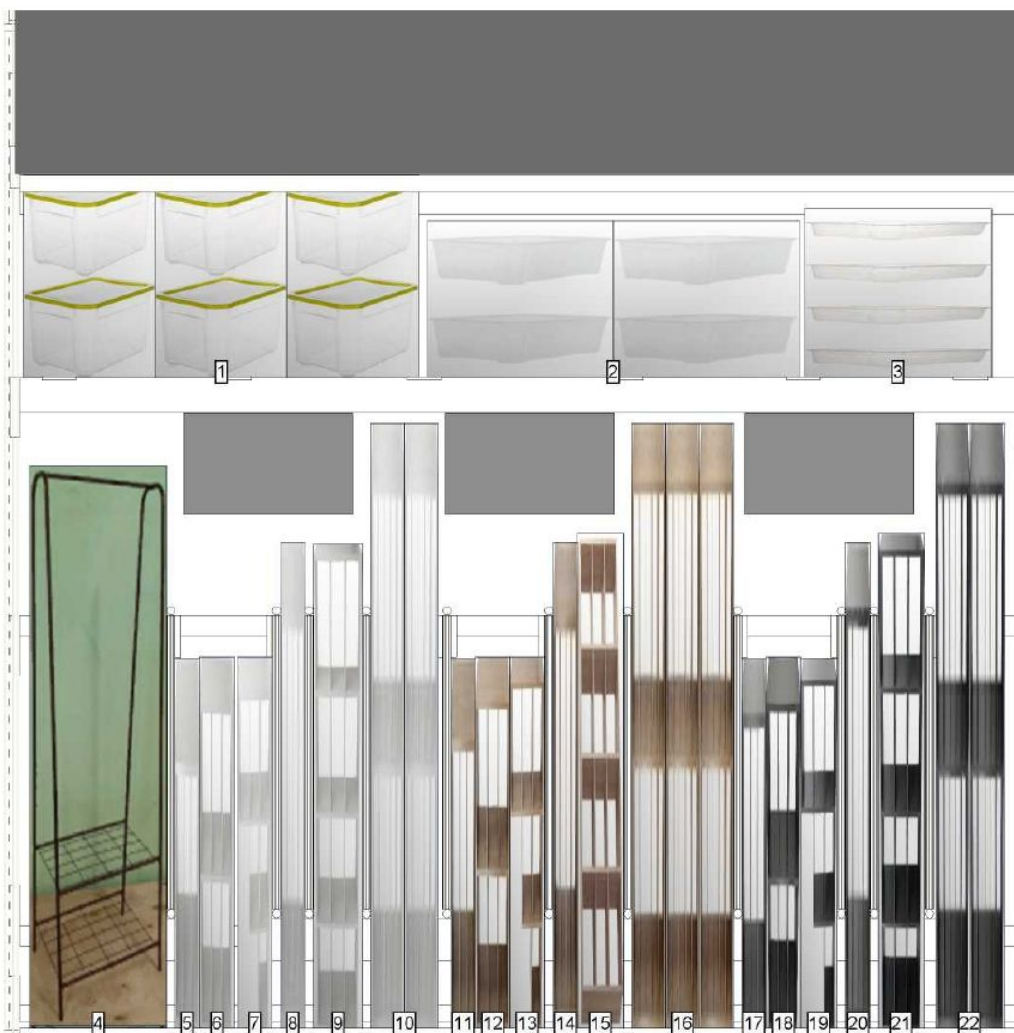

Отдел

14

Товарная категория

14_Подиум 10R Корзины_Без инфо_Основной рак

Кол-во лин. м

15

Сегмент 1/5

N.	ЛМ код	Штрих_код	Название товара	Гамма	Фейсинг	Кол-во
1	82484410	4630075602340	КОМП. ЯЩИКОВ ДЛЯ ХРАН. 389X275X215ШТ хх	P	6	12
2	13464947	4607016816975	ЯЩИК Д/ХРАНЕН С КРЫШ КРИСТАЛЛ 56X39X29 хх	A	4	8
3	13448920	4607016816654	ЯЩИК Д/ХРАНЕН С КРЫШ КРИСТАЛЛ 56X39X19 хх	A	4	8
4	14_ffc43da		New dummy item of assortment 14 405x50x1710 mm		1	8
5	82480960	4607181063303	СТЕЛЛАЖ КУБ 3К 36X104СМБЕЛЫЙ хх	A	1	2
6	82480962	4607181063365	СТЕЛЛАЖ КУБ 3Х2К70X104СМБЕЛЫЙ хх	A	1	2
7	82480978	4607181063396	СТЕЛЛАЖ КУБ 123К 104X104СМБЕЛЫЙ хх	A	1	2
8	82480961	4607181063334	СТЕЛЛАЖ КУБ 4К 36X139СМБЕЛЫЙ хх	A	1	2
9	82480979	4607181063402	СТЕЛЛАЖ КУБ 12К 139X104СМБЕЛЫЙ хх	A	1	2
10	82480980	4607181063433	СТЕЛЛАЖ КУБ 10К 70X173СМБЕЛЫЙ хх	A	2	4
11	82480975	4607181063310	СТЕЛЛАЖ КУБ 3К 36X104СМДУБ хх	A	1	2
12	82480977	4607181063372	СТЕЛЛАЖ КУБ 3Х2К70X104СМ ДУБ хх	A	1	2
13	82480984	4607181063648	СТЕЛЛАЖ КУБ 123К 104X104СМ ДУБ хх	A	1	2
14	82480976	4607181063341	СТЕЛЛАЖ КУБ 4К 36X139СМДУБ хх	A	1	2
15	82480985	4607181063419	СТЕЛЛАЖ КУБ 12К 139X104СМДУБ хх	A	1	2
16	82480986	4607181063440	СТЕЛЛАЖ КУБ 10К 70X173СМДУБ хх	A	3	6
17	82480968	4607181063327	СТЕЛЛАЖ КУБ 3К 36X104СМГРАФИТ хх	A	1	2
18	82480970	4607181063389	СТЕЛЛАЖ КУБ 3Х2К70X104СМГРАФИТ хх	A	1	2
19	82480981	4607181063655	СТЕЛЛАЖ КУБ 123К 104X104СМГРАФИТ хх	A	1	2
20	82480969	4607181063358	СТЕЛЛАЖ КУБ 4К 36X139СМГРАФИТ хх	A	1.0000	2
21	82480982	4607181063426	СТЕЛЛАЖ КУБ 12К 139X104СМГРАФИТ хх	A	1.0000	2
22	82480983	4607181063457	СТЕЛЛАЖ КУБ 10К 70X173СМГРАФИТ хх	A	2	4