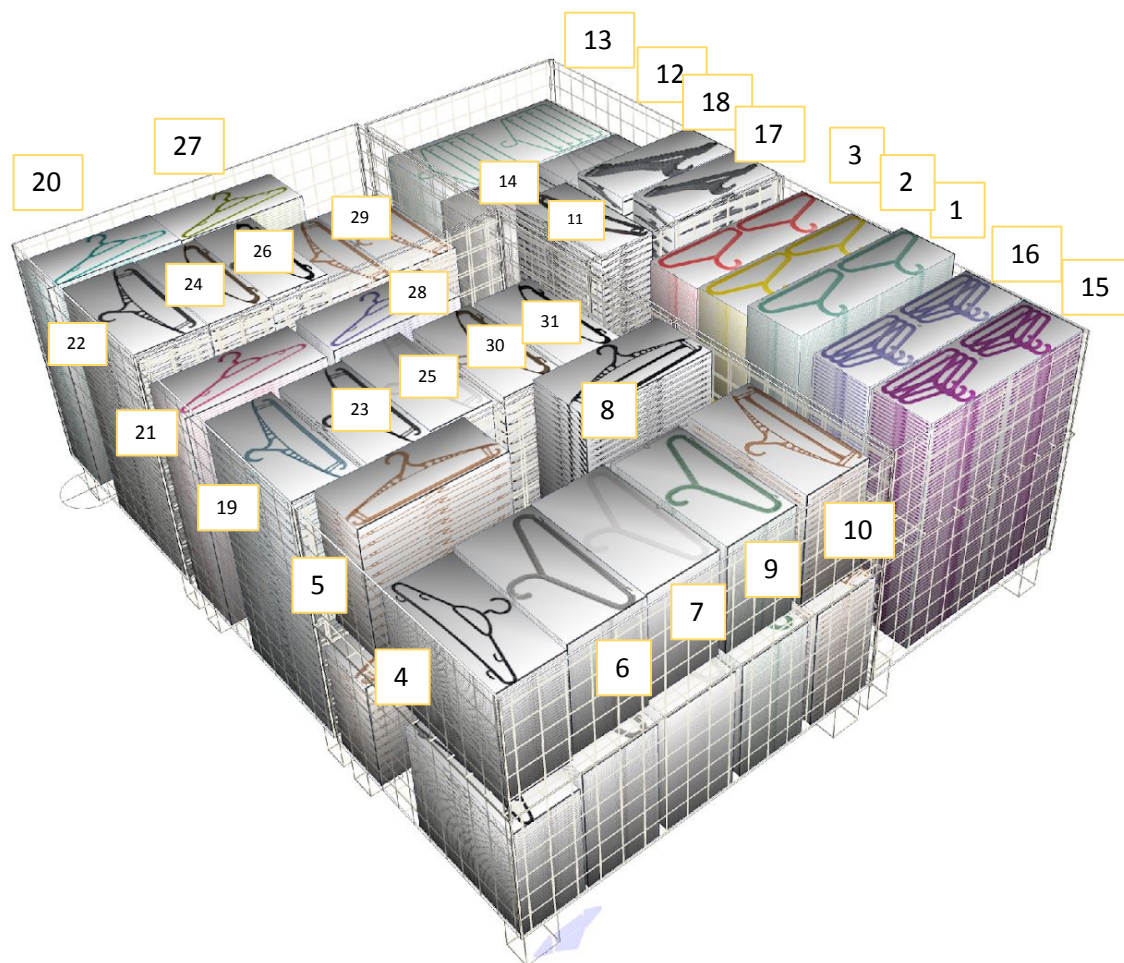

Отдел

14

Товарная категория

14\_Подиум 10R Корзины Без инфо\_Группа корзин\_1

Кол-во лин. м

2

N.	ЛМ код	Штрих_код	Название товара	Гамма	Фейсинг	Кол-во
1	14_f8d5ef7	4690449049096	Вешалкамалая цветная ментол 318x204x4 mm		200	400
2	14_e93e82	4690449049102	Вешалкамалая цветная желтый 318x204x4 mm		189	378
3	14_a3dd09	4690449049119	Вешалкамалая цветная коралл 318x204x4 mm		187	374
4	82049637	4690449039226	ВЕШАЛКА ТОНКАЯ P.48-50 хх	P	78	78
5	14_909232	4690449049195	Вешалкар.48-50 какао 425x188x32 mm		24	24
6	14_d18e4e	4690449049157	Вешалкаплоская p.48-50 серая 420x224x4 mm		186	186
7	14_7f483bc	4690449049140	Вешалкаплоская p.48-50 белая 420x224x4 mm		184	184
8	82049638	4690449041847	ВЕШАЛКА С ДВУМЯ ПОЛКАМИ P.48-50 хх	S	38	38
9	14_de0e01	4690449049164	Вешалкаплоская p.48-50 ментол 420x224x4 mm		185	185
10	14_8b32ba	4690449049218	Вешалкас двумя полками p.48-50 какао 425x215x20 mm		38	38
11	82994956	4630032191689	ВЕШАЛКА ДЛЯ ЛЕГКОЙ ОДЕЖДЫ P.48 (5ШТ) хх	P	32	32
12	14_35678c	4690449049256	Вешалкамультифункциональнаякакао 375x350x8 mm		80.000	80
13	14_8d4d36	4690449049263	Вешалкамультифункциональнаяментол 375x350x8 mm		80.000	160
14	14_eb2889	4690449049249	Вешалкамультифункциональнаябелая 375x350x8 mm		80.000	80
15	14_1c7adb	4690449049126	Набор вешалок малых 3шт малиновый 318x204x12 mm		66	132
16	14_56cf478	4690449049133	Набор вешалок малых 3шт синий 318x204x12 mm		66	132
17	82994955	4630032191696	ВЕШАЛКА ДЛЯ ЛЕГКОЙ ОДЕЖДЫ P.48-50 (5ШТ) хх	P	16	16
18	82994954	4630032191702	ВЕШАЛКА ДЛЯ ЛЕГКОЙ ОДЕЖДЫ P.52-54 (5ШТ) хх	P	16	16
19	14_d13ab4	4690449049188	Вешалкар.48-50 голубая 425x188x32 mm		25	25
20	83024229	4630017904211	ВЕШАЛКИ-ПЛЕЧИКИ РАЗМЕР48-50 ЗЕЛЕНЬИЙ хх	P	80.000	80
21	83024227	4630017904235	ВЕШАЛКИ-ПЛЕЧИКИ РАЗМЕР48-50 ТЕМНО-ОЗОВ хх	P	80.000	80