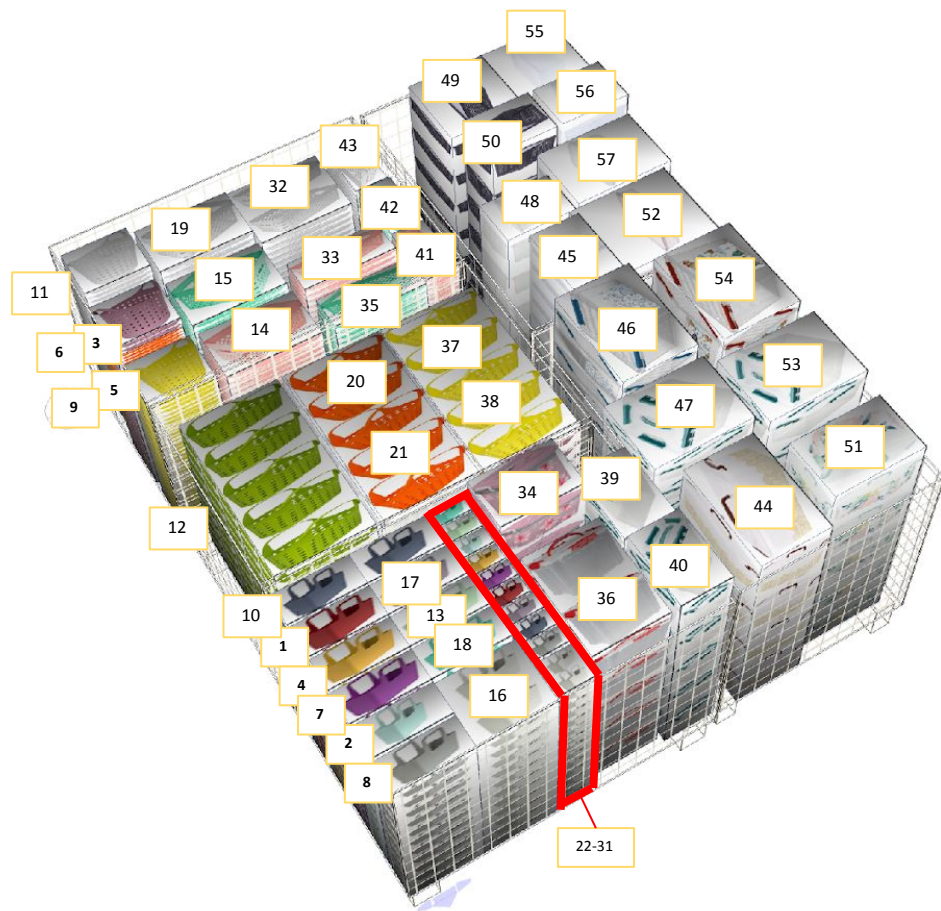

Отдел

14

Товарная категория

14\_Подиум 10R Корзины Без инфо\_Группа корзин\_2

Кол-во лин. м

2

| N. | ЛМ код     | Штрих_код     | Название товара  | Гамма | Фейсинг | Кол-во |
|----|------------|---------------|--|-------|---------|--------|
| 20 | 82154634   | 4811244087582 | КОРЗИНКА SOFT 7.6 Л БЕЛЫЙ хх                                 | A     | 10.000  | 50     |
| 21 | 82154640   | 4811244087605 | КОРЗИНКА SOFT 7.6 Л МАНДАРИН хх                              | A     | 10.000  | 50     |
| 22 | 14_ed7af8d | 82991284      | Сумка для мелоч Daikiri M чайное дерево<br>124x65.8x152.6 mm |       | 13.000  | 13     |
| 23 | 14_f731e68 | 82991286      | Сумка для мелочей Daikiri M (солнечный)<br>124x65.8x152.6 mm |       | 13.000  | 13     |
| 24 | 14_a1ceba  | 82991303      | Сумка для мелочей Daikiri (бирюза)<br>124x65.8x152.6 mm      |       | 13.000  | 13     |
| 25 | 14_f410102 | 82991285      | Сумка для мелочей Daikiri M (фуксия)<br>124x65.8x152.6 mm    |       | 13.000  | 13     |
| 26 | 14_5ed74fe | 82991302      | Сумка для мелоч Daikiri (голубой песок)<br>124x65.8x152.6 mm |       | 13.000  | 13     |
| 27 | 14_c51dea  | 82991289      | Сумка для мелочей Daikiri M (роза)<br>124x65.8x152.6 mm      |       | 13.000  | 13     |
| 28 | 14_fffe164 | 82991301      | Сумка для мелоч Daikiri (дымчато-серый)<br>124x65.8x152.6 mm |       | 13.000  | 13     |
| 29 | 14_b60233  | 82991290      | Сумка для мелочей Daikiri M (жемчужный)<br>124x65.8x152.6 mm |       | 13.000  | 26     |
| 30 | 14_a4cad9  | 82991287      | Сумка для мелочей Daikiri M (сиреневый)<br>124x65.8x152.6 mm |       | 13.000  | 13     |
| 31 | 14_229f100 | 82991288      | Сумка для мелочей Daikiri M (Ниагара)<br>124x65.8x152.6 mm   |       | 13.000  | 13     |
| 32 | 14_13685b  | 4690449049300 | Корзина Eternity 36x27x14см 11л белая<br>360x140x270 mm      |       | 24.000  | 48     |
| 33 | 14_6c0978  | 4690449049324 | Корзина Eternity 36x27x14см 11л коралл<br>360x140x270 mm     |       | 24.000  | 24     |
| 34 | 14_755977  | 82990654      | КОНТЕЙНЕР ДЛЯ ХРАНЕНИЯ С ДЕКОРОМ 6,5л<br>310x200x180 mm      |       | 5       | 5      |
| 35 | 14_d7366f4 | 4690449049317 | Корзина Eternity 36x27x14см 11л ментол<br>360x140x270 mm     |       | 24      | 24     |
| 36 | 82995151   | 4630032190484 | ЯЩИК УНИВ. КРИСТАЛЛ С РУЧКОЙ ХХS5,5л хх                      | P     | 5       | 10     |
| 37 | 82154641   | 4811244087629 | КОРЗИНКА SOFT 7.6 Л СИРЕНЕВЫЙ хх                             | A     | 10.000  | 50     |