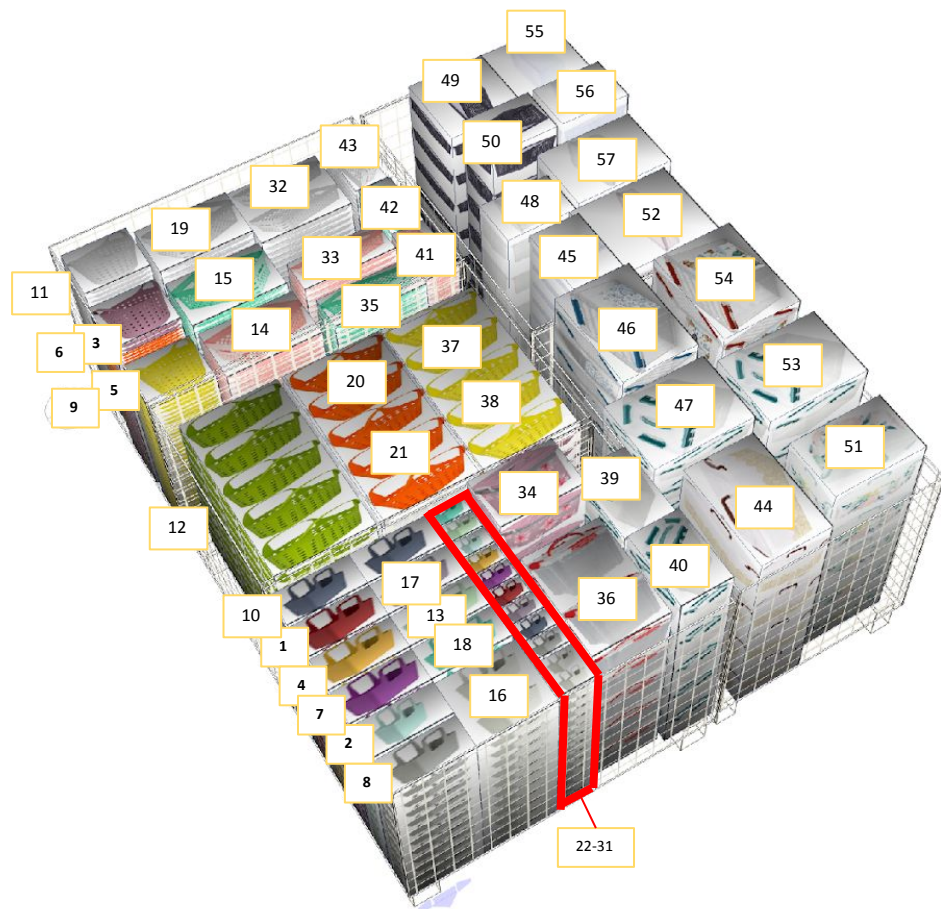

Отдел

14

Товарная категория

14\_Подиум 10R Корзины Без инфо\_Группа корзин\_2

Кол-во лин. м

2

N.	ЛМ код	Штрих_код	Название товара	Гамма	Фейсинг	Кол-во
20	82154634	4811244087582	КОРЗИНКА SOFT 7.6 Л БЕЛЫЙ хх	A	10.000	50
21	82154640	4811244087605	КОРЗИНКА SOFT 7.6 Л МАНДАРИН хх	A	10.000	50
22	14_ed7af8d	82991284	Сумка для мелоч Daikiri M чайное дерево 124x65.8x152.6 mm		13.000	13
23	14_f731e68	82991286	Сумка для мелочей Daikiri M (солнечный) 124x65.8x152.6 mm		13.000	13
24	14_a1ceba	82991303	Сумка для мелочей Daikiri M (бирюза) 124x65.8x152.6 mm		13.000	13
25	14_f410102	82991285	Сумка для мелочей Daikiri M (фуксия) 124x65.8x152.6 mm		13.000	13
26	14_5ed74fe	82991302	Сумка для мелоч Daikiri M (голубой песок) 124x65.8x152.6 mm		13.000	13
27	14_c51dea	82991289	Сумка для мелочей Daikiri M (роза) 124x65.8x152.6 mm		13.000	13
28	14_fffe164	82991301	Сумка для мелоч Daikiri M (дымчато-серый) 124x65.8x152.6 mm		13.000	13
29	14_b60233	82991290	Сумка для мелочей Daikiri M (жемчужный) 124x65.8x152.6 mm		13.000	26
30	14_a4cad9	82991287	Сумка для мелочей Daikiri M (сиреневый) 124x65.8x152.6 mm		13.000	13
31	14_229f100	82991288	Сумка для мелочей Daikiri M (Ниагара) 124x65.8x152.6 mm		13.000	13
32	14_13685b	4690449049300	Корзина Eternity 36x27x14см 11л белая 360x140x270 mm		24.000	48
33	14_6c0978	4690449049324	Корзина Eternity 36x27x14см 11л коралл 360x140x270 mm		24.000	24
34	14_755977	82990654	КОНТЕЙНЕР ДЛЯ ХРАНЕНИЯ С ДЕКОРОМ 6,5л 310x200x180 mm		5	5
35	14_d7366f4	4690449049317	Корзина Eternity 36x27x14см 11л ментол 360x140x270 mm		24	24
36	82995151	4630032190484	ЯЩИК УНИВ. КРИСТАЛЛ С РУЧКОЙ ХХS5,5л хх	P	5	10
37	82154641	4811244087629	КОРЗИНКА SOFT 7.6 Л СИРЕНЕВЫЙ хх	A	10.000	50