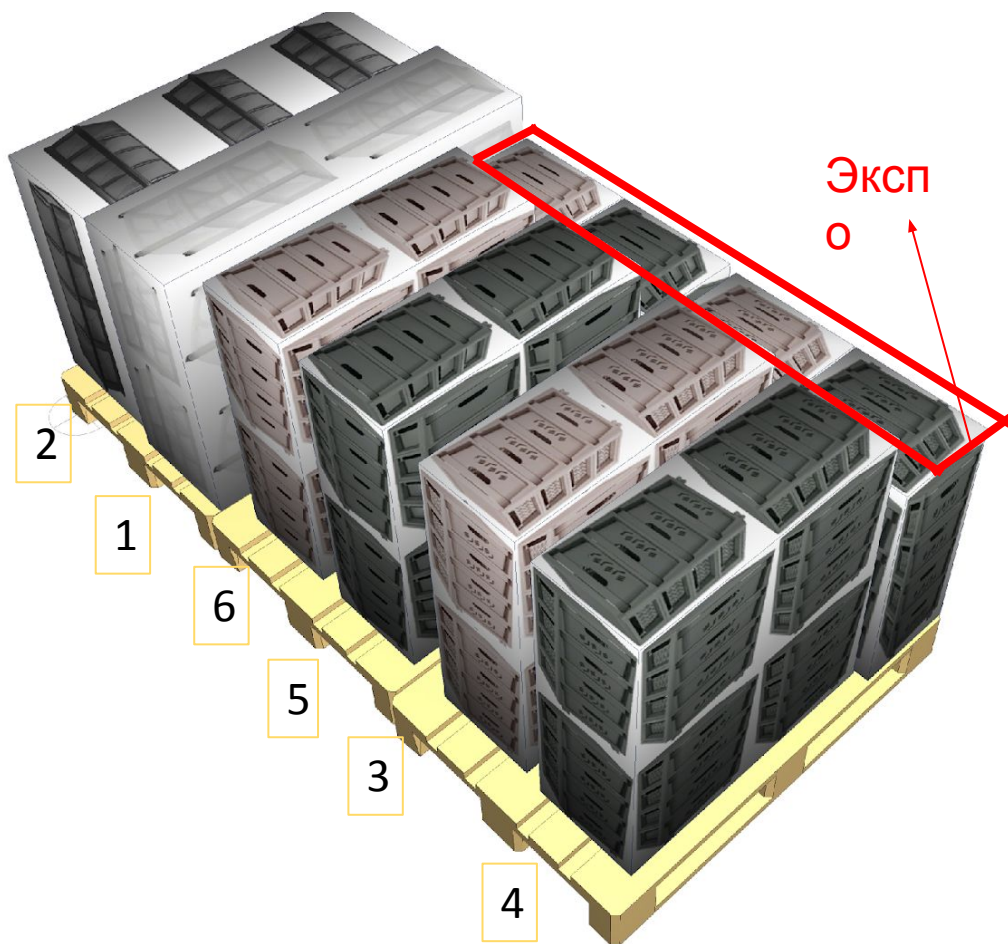

N.	ЛМ код	Штрих_код	Название товара	Гамма	Фейсинг	Кол-во
1	18881731	4607016819785	КОМОД НА КОЛЕСАХ3 ЯЩИКА xx	P	2	4
2	18881740	4607016818603	КОМОД НА КОЛЕСАХ4 ЯЩИКА АССОРТИ xx	P	1	3
3	14_287176		Комод на колесах DELUXE 4 ящика 300*385*690 БЕЖ. 385x300x690 mm		2	4
4	14_4ed6de		Комод на колесах DELUXE 4 ящика 300*385*690 СЕР. 385x300x690 mm		2	4
5	14_96f9042		Комод на колесах LUXE 4 ящика 300*385*690 СЕР. 302x396x425 mm		2	4
6	14_eaf87a1		Комод на колесах LUXE 4 ящика 300*385*690 БЕЖ.		2	4