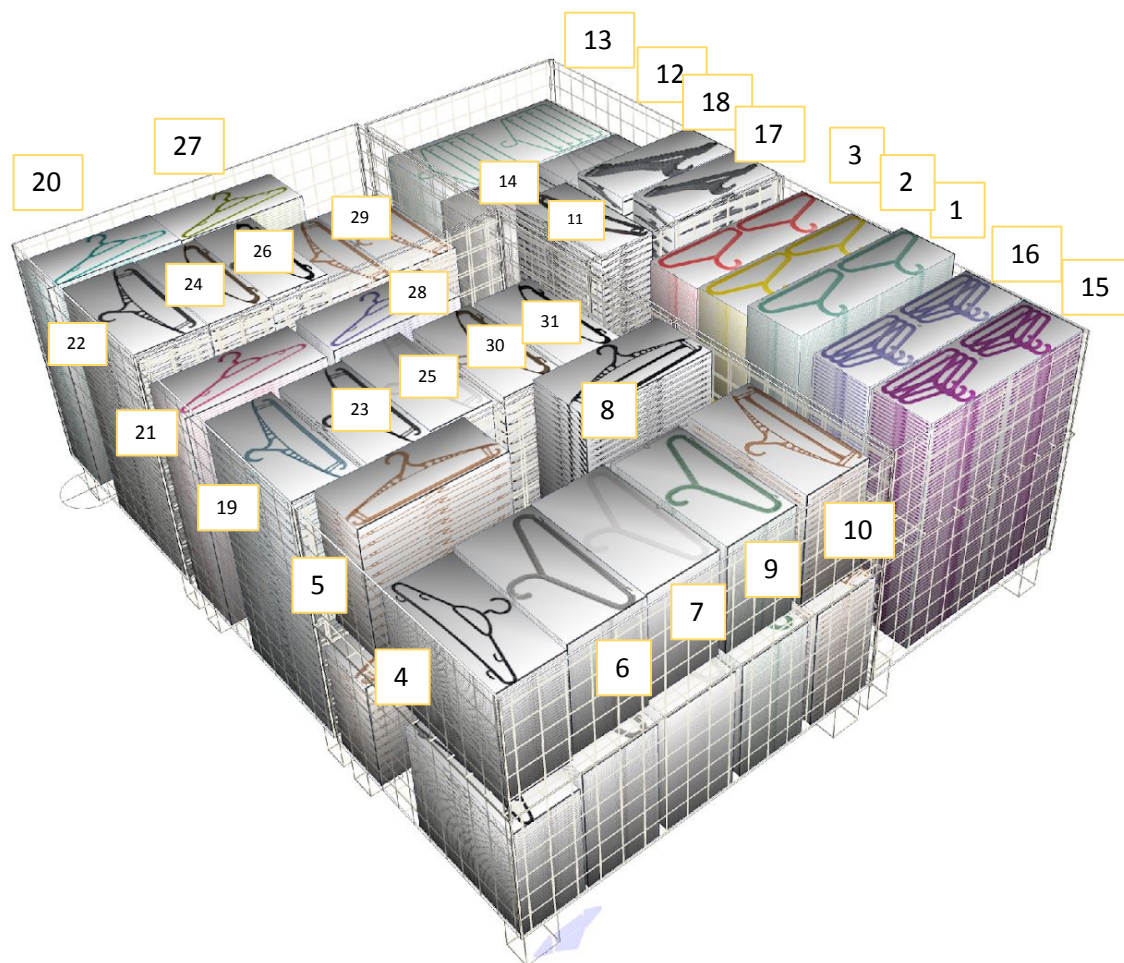

Отдел

14

Товарная категория

14\_Подиум 10R Корзины Без инфо\_Группа корзин\_1

Кол-во лин. м

2

| N. | ЛМ код     | Штрих_код     | Название товара                                    | Гамма | Фейсинг | Кол-во |
|----|------------|---------------|--|-------|---------|--------|
| 1  | 14_f8d5ef7 | 4690449049096 | Вешалкамалая цветная ментол 318x204x4 mm           |       | 200     | 400    |
| 2  | 14_e93e82  | 4690449049102 | Вешалкамалая цветная желтый 318x204x4 mm           |       | 189     | 378    |
| 3  | 14_a3dd09  | 4690449049119 | Вешалкамалая цветная коралл 318x204x4 mm           |       | 187     | 374    |
| 4  | 82049637   | 4690449039226 | ВЕШАЛКА ТОНКАЯ Р.48-50 хх                          | P     | 78      | 78     |
| 5  | 14_909232  | 4690449049195 | Вешалкар.48-50 какао 425x188x32 mm                 |       | 24      | 24     |
| 6  | 14_d18e4e  | 4690449049157 | Вешалкаплоская р.48-50 серая 420x224x4 mm          |       | 186     | 186    |
| 7  | 14_7f483bc | 4690449049140 | Вешалкаплоская р.48-50 белая 420x224x4 mm          |       | 184     | 184    |
| 8  | 82049638   | 4690449041847 | ВЕШАЛКА С ДВУМЯ ПОЛКАМИ Р.48-50 хх                 | S     | 38      | 38     |
| 9  | 14_de0e01  | 4690449049164 | Вешалкаплоская р.48-50 ментол 420x224x4 mm         |       | 185     | 185    |
| 10 | 14_8b32ba  | 4690449049218 | Вешалкас двумя полками р.48-50 какао 425x215x20 mm |       | 38      | 38     |
| 11 | 82994956   | 4630032191689 | ВЕШАЛКА ДЛЯ ЛЕГКОЙ ОДЕЖДЫ Р.48 (5ШТ) хх            | P     | 32      | 32     |
| 12 | 14_35678c  | 4690449049256 | Вешалкамультифункциональнаякакао 375x350x8 mm      |       | 80.000  | 80     |
| 13 | 14_8d4d36  | 4690449049263 | Вешалкамультифункциональнаяментол 375x350x8 mm     |       | 80.000  | 160    |
| 14 | 14_eb2889  | 4690449049249 | Вешалкамультифункциональнаябелая 375x350x8 mm      |       | 80.000  | 80     |
| 15 | 14_1c7adb  | 4690449049126 | Набор вешалок малых 3шт малиновый 318x204x12 mm    |       | 66      | 132    |
| 16 | 14_56cf478 | 4690449049133 | Набор вешалок малых 3шт синий 318x204x12 mm        |       | 66      | 132    |
| 17 | 82994955   | 4630032191696 | ВЕШАЛКА ДЛЯ ЛЕГКОЙ ОДЕЖДЫ Р.48-50 (5ШТ) хх         | P     | 16      | 16     |
| 18 | 82994954   | 4630032191702 | ВЕШАЛКА ДЛЯ ЛЕГКОЙ ОДЕЖДЫ Р.52-54 (5ШТ) хх         | P     | 16      | 16     |
| 19 | 14_d13ab4  | 4690449049188 | Вешалкар.48-50 голубая 425x188x32 mm               |       | 25      | 25     |
| 20 | 83024229   | 4630017904211 | ВЕШАЛКИ-ПЛЕЧИКИ РАЗМЕР48-50 ЗЕЛЕНЬИЙ хх            | P     | 80.000  | 80     |
| 21 | 83024227   | 4630017904235 | ВЕШАЛКИ-ПЛЕЧИКИ РАЗМЕР48-50 ТЕМНО-ОЗОВ хх          | P     | 80.000  | 80     |