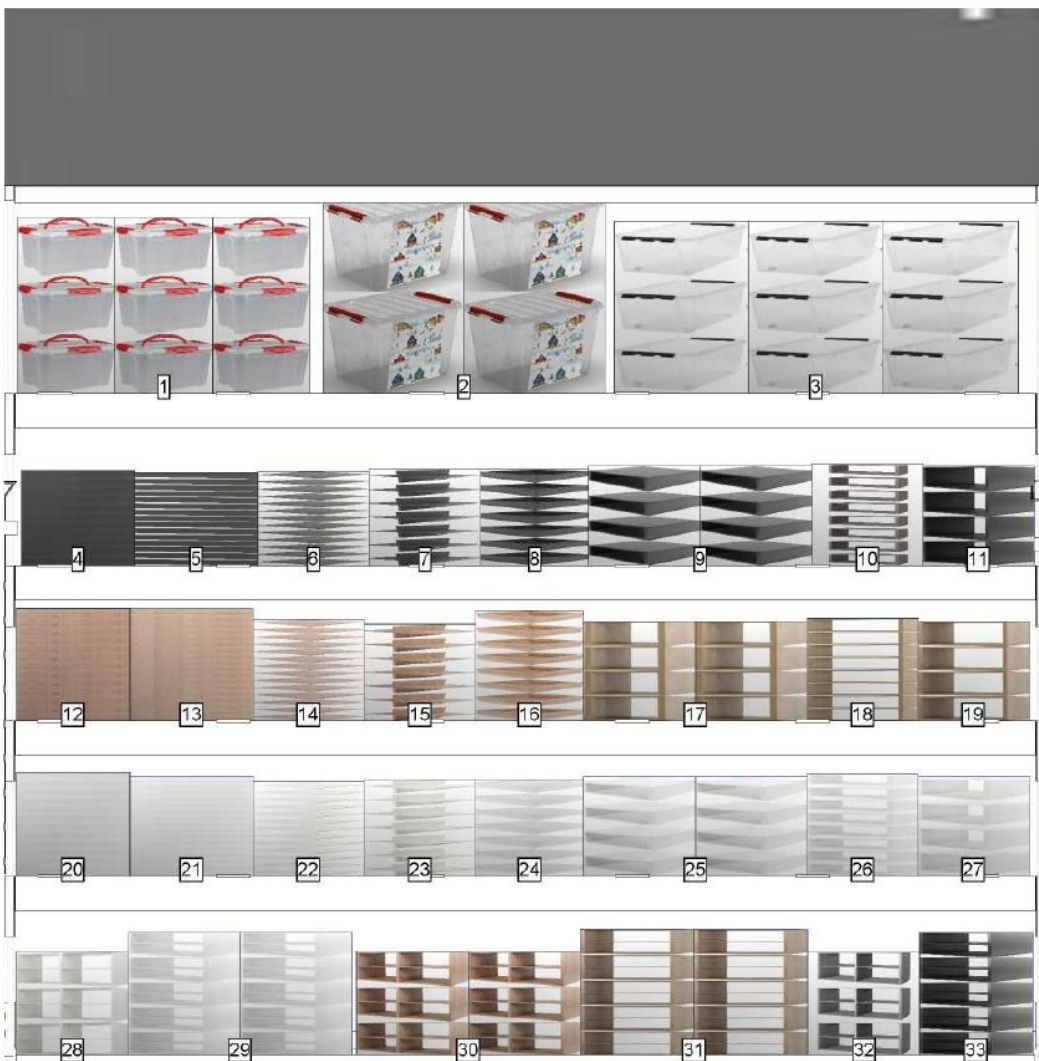

14

Товарная категория

14\_Подиум 10R Корзины\_Без инфо\_Основной рак

Кол-во лин. м

15

Сегмент 1/5

| N. | ЛМ код     | Штрих_код     | Название товара                                | Гамма | Фейсинг | Кол-во |
|----|------------|---------------|--|-------|---------|--------|
| 1  | 82484410   | 4630075602340 | КОМП. ЯЩИКОВ ДЛЯ ХРАН. 389X275X215ШТ хх        | P     | 6       | 12     |
| 2  | 13464947   | 4607016816975 | ЯЩИК Д/ХРАНЕН С КРЫШ КРИСТАЛЛ 56X39X29 хх      | A     | 4       | 8      |
| 3  | 13448920   | 4607016816654 | ЯЩИК Д/ХРАНЕН С КРЫШ КРИСТАЛЛ 56X39X19 хх      | A     | 4       | 8      |
| 4  | 14_ffc43da |               | New dummy item of assortment 14 405x50x1710 mm |       | 1       | 8      |
| 5  | 82480960   | 4607181063303 | СТЕЛЛАЖ КУБ 3К 36X104СМБЕЛЫЙ хх                | A     | 1       | 2      |
| 6  | 82480962   | 4607181063365 | СТЕЛЛАЖ КУБ 3Х2К70X104СМБЕЛЫЙ хх               | A     | 1       | 2      |
| 7  | 82480978   | 4607181063396 | СТЕЛЛАЖ КУБ 123К 104X104СМБЕЛЫЙ хх             | A     | 1       | 2      |
| 8  | 82480961   | 4607181063334 | СТЕЛЛАЖ КУБ 4К 36X139СМБЕЛЫЙ хх                | A     | 1       | 2      |
| 9  | 82480979   | 4607181063402 | СТЕЛЛАЖ КУБ 12К 139X104СМБЕЛЫЙ хх              | A     | 1       | 2      |
| 10 | 82480980   | 4607181063433 | СТЕЛЛАЖ КУБ 10К 70X173СМБЕЛЫЙ хх               | A     | 2       | 4      |
| 11 | 82480975   | 4607181063310 | СТЕЛЛАЖ КУБ 3К 36X104СМДУБ хх                  | A     | 1       | 2      |
| 12 | 82480977   | 4607181063372 | СТЕЛЛАЖ КУБ 3Х2К70X104СМ ДУБ хх                | A     | 1       | 2      |
| 13 | 82480984   | 4607181063648 | СТЕЛЛАЖ КУБ 123К 104X104СМ ДУБ хх              | A     | 1       | 2      |
| 14 | 82480976   | 4607181063341 | СТЕЛЛАЖ КУБ 4К 36X139СМДУБ хх                  | A     | 1       | 2      |
| 15 | 82480985   | 4607181063419 | СТЕЛЛАЖ КУБ 12К 139X104СМДУБ хх                | A     | 1       | 2      |
| 16 | 82480986   | 4607181063440 | СТЕЛЛАЖ КУБ 10К 70X173СМДУБ хх                 | A     | 3       | 6      |
| 17 | 82480968   | 4607181063327 | СТЕЛЛАЖ КУБ 3К 36X104СМГРАФИТ хх               | A     | 1       | 2      |
| 18 | 82480970   | 4607181063389 | СТЕЛЛАЖ КУБ 3Х2К70X104СМГРАФИТ хх              | A     | 1       | 2      |
| 19 | 82480981   | 4607181063655 | СТЕЛЛАЖ КУБ 123К 104X104СМГРАФИТ хх            | A     | 1       | 2      |
| 20 | 82480969   | 4607181063358 | СТЕЛЛАЖ КУБ 4К 36X139СМГРАФИТ хх               | A     | 1.0000  | 2      |
| 21 | 82480982   | 4607181063426 | СТЕЛЛАЖ КУБ 12К 139X104СМГРАФИТ хх             | A     | 1.0000  | 2      |
| 22 | 82480983   | 4607181063457 | СТЕЛЛАЖ КУБ 10К 70X173СМГРАФИТ хх              | A     | 2       | 4      |