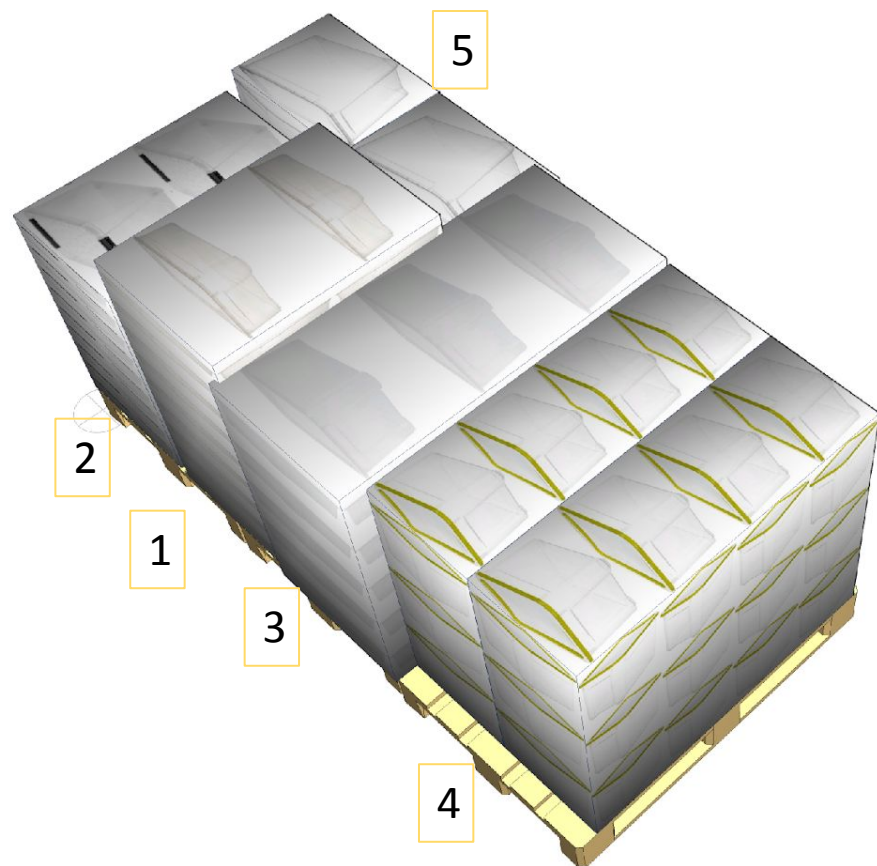

N.	ЛМ код	Штрих_код	Название товара	Гамма	Фейсинг	Кол-во
1	13448920	4607016816654	ЯЩИК Д/ХРАНЕН С КРЫШ КРИСТАЛЛ 56X39X19 xx	A	9	18
2	14_4797d0	82990650	Ящик с крышкойс защелками, 50л 500x390x400 mm		9	18
3	13464947	4607016816975	ЯЩИК Д/ХРАНЕН С КРЫШ КРИСТАЛЛ 56X39X29 xx	A	5	15
4	82484410	4630075602340	КОМП. ЯЩИКОВ ДЛЯ ХРАН. 389X275X2153ШТ xx	P	6	24
5	82471827	4630032194277	ЯЩИК УНИВ. "КРИСТАЛЛ XL" 555X390X435xx	P	6	6