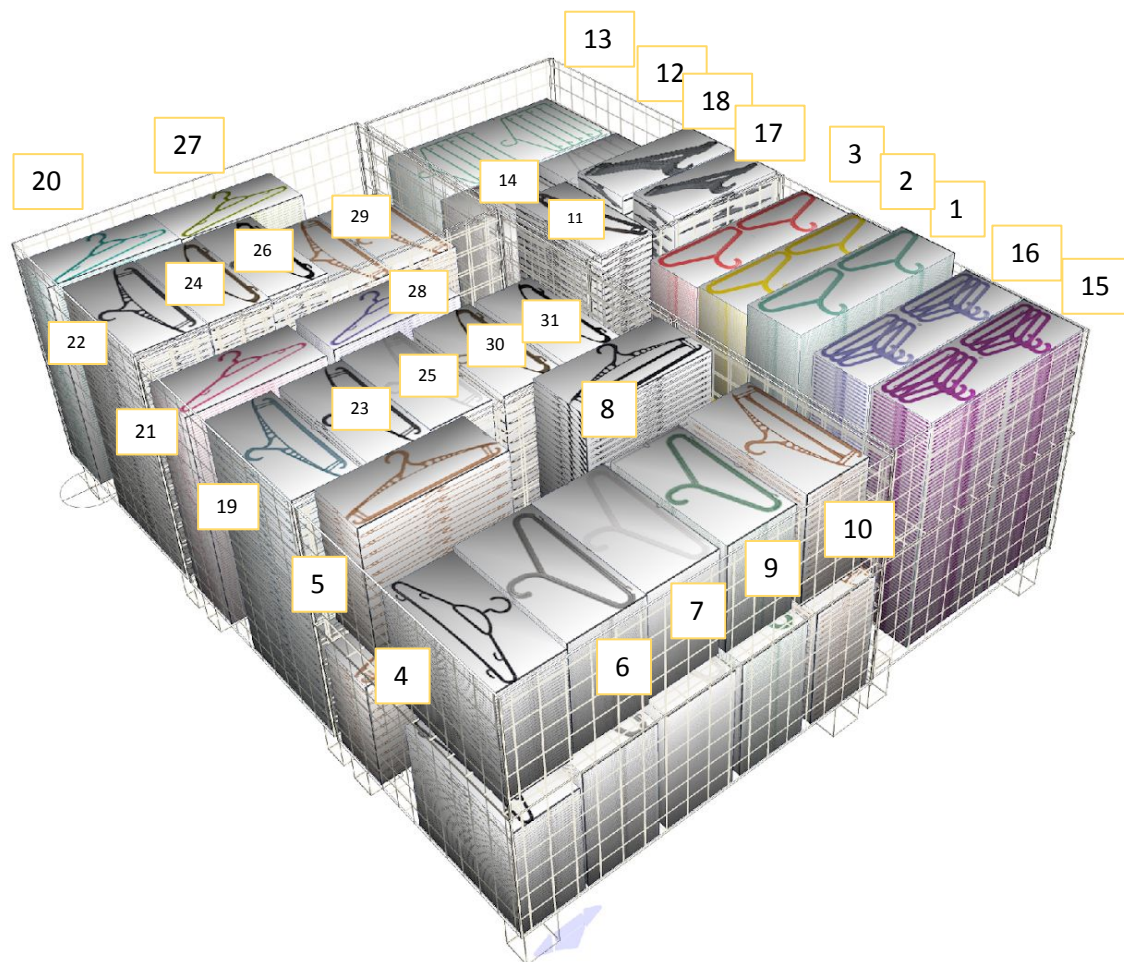

Отдел

14

Товарная категория

14\_Подиум 10R Корзины Без инфо\_Группа корзин\_1

Кол-во лин. м

2

N.	ЛМ код	Штрих_код	Название товара	Гамма	Фейсинг	Кол-во
22	14_7e9a0a	4690449041922	Вешалкар.52-54 450x215x20 mm		40.000	40
23	14_edf754e	4690449041861	Вешалкар.48-50 425x188x32 mm		25	25
24	14_004eae	4690449049232	Вешалкар.50-52 серый 445x190x32 mm		25	25
25	14_3365f75	4690449049171	Вешалкар.48-50 белая 425x188x32 mm		25	25
26	14_b3b5e1	4690449039202	Вешалкар.50-52 445x190x32 mm		25	25
27	83024228	4630017904228	ВЕШАЛКИ-ПЛЕЧИКИ РАЗМЕР48-50 ОЛИВКОВЫЙ xx	P	80.000	80
28	83024226	4630017904242	ВЕШАЛКИ-ПЛЕЧИКИ РАЗМЕР48-50 ФИОЛЕТОВЫЙ xx	P	80.000	80
29	14_cfc4ff5	4690449049201	Вешалкар.52-54 какао 450x215x20 mm		72	72
30	14_943add	4690449049225	Вешалкар.48-50 какао 420x190x32 mm		25	25
31	14_3e7bd1	4690449039196	Вешалкар.48-50 420x190x32 mm		25	25