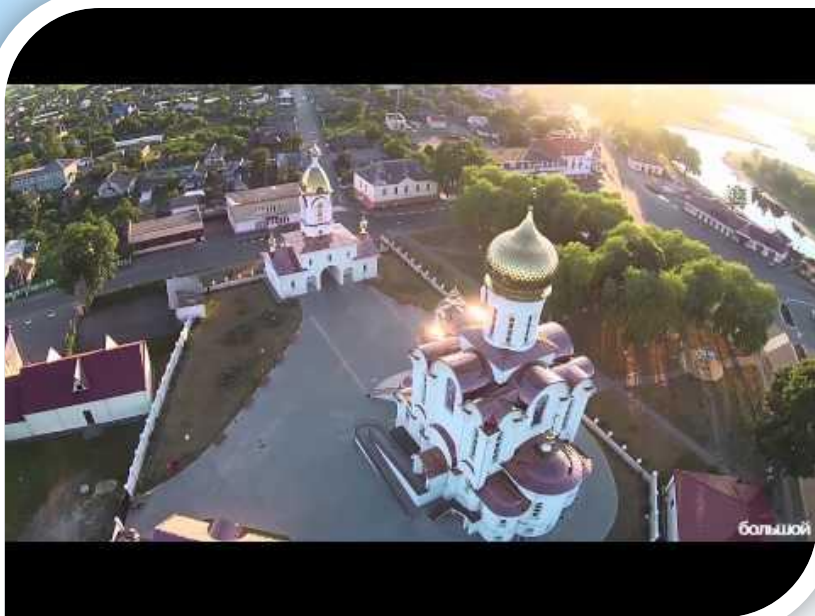

* Достопримечательности Гомельской области

* Гомельский дворцово-парковый ансамбль

* Стоянка древних людей

* Музей народного творчества

* Национальны парк
« Припятский »

* Усадьба генерал-лейтенанта М. Гатовского

* Город Туров

* Город Мозырь

Мозырский замок