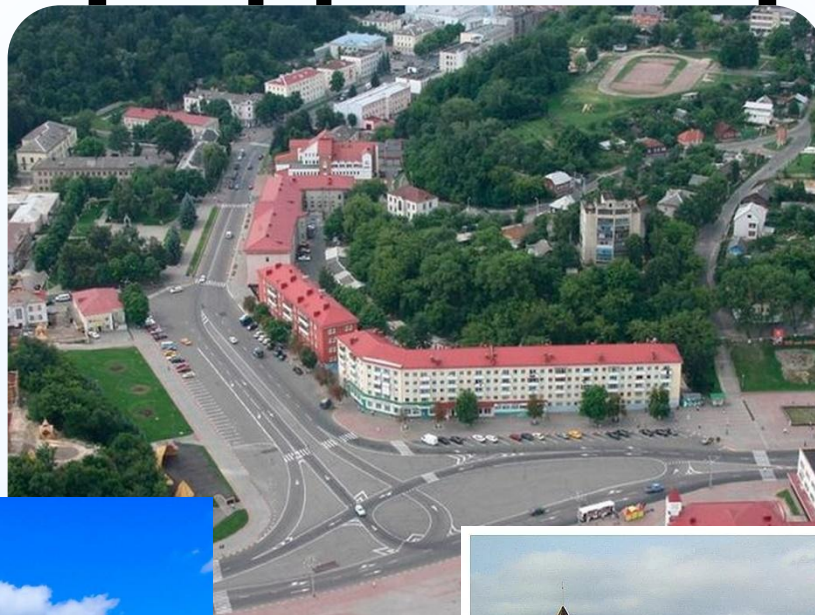

* Достопримечательности Гомельской области

* Гомельский дворцово-парковый ансамбль

* Стоянка древних людей

* Музей народного творчества

* Национальны парк
« Припятский »

* Усадьба генерал-лейтенанта М. Гатовского

* Город Туров

* Город Мозырь

Мозырский замок