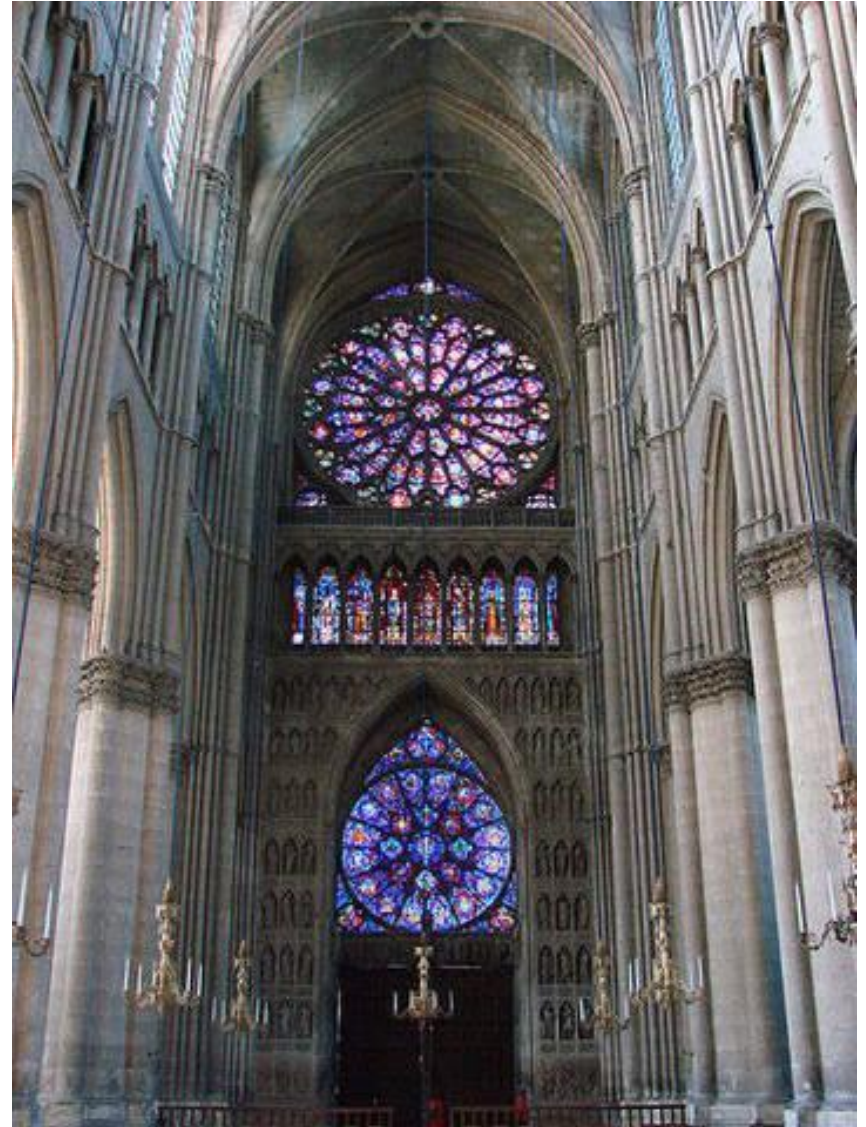

Средневековая Европа

Предмет: История дизайна
Преподаватель: Темникова Е.А.

Водяная мельница

Интерьер Романской эпохи

Шкафы Романской эпохи

Стулья Романской эпохи

Сундук Романской эпохи

Сундук Романской эпохи

Стол Романской эпохи

Витраж. Италия. XV -XVI вв.

Интерьер. Готика. Франция.

Скульптура. Готика.

Живопись. Готика.

Жилой интерьер. Готика.

Жилой интерьер. Готика.

Орнамент. Готика.