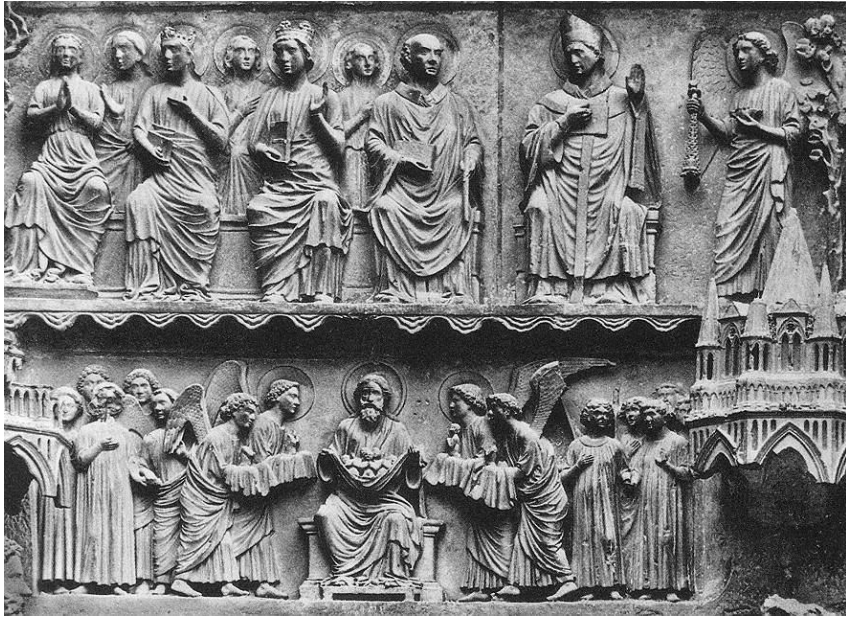

Средневековая Европа

Предмет: История дизайна
Преподаватель: Темникова Е.А.

Водяная мельница

Интерьер Романской эпохи

Шкафы Романской эпохи

Стулья Романской эпохи

Сундук Романской эпохи

Сундук Романской эпохи

Стол Романской эпохи

Витраж. Италия. XV -XVI вв.

Интерьер. Готика. Франция.

Скульптура. Готика.

Живопись. Готика.

Жилой интерьер. Готика.

Жилой интерьер. Готика.

Орнамент. Готика.