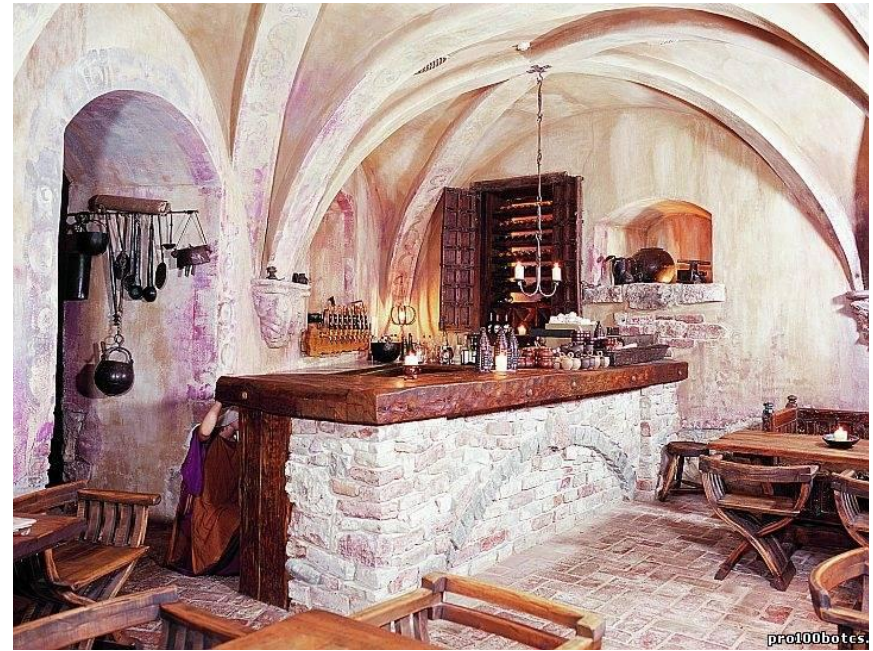

Средневековая Европа

Предмет: История дизайна
Преподаватель: Темникова Е.А.

Водяная мельница

Интерьер Романской эпохи

Шкафы Романской эпохи

Стулья Романской эпохи

Сундук Романской эпохи

Сундук Романской эпохи

Стол Романской эпохи

Витраж. Италия. XV -XVI вв.

Интерьер. Готика. Франция.

Скульптура. Готика.

Живопись. Готика.

Жилой интерьер. Готика.

Жилой интерьер. Готика.

Орнамент. Готика.