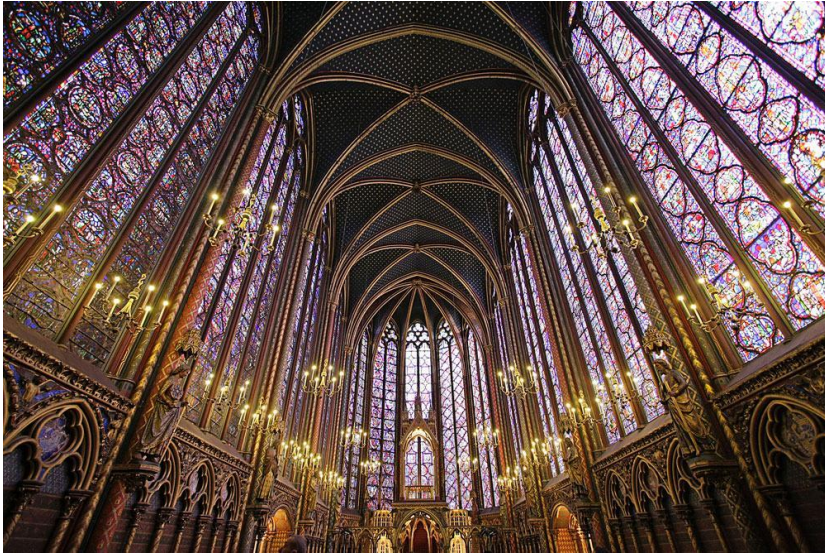

Средневековая Европа

Предмет: История дизайна
Преподаватель: Темникова Е.А.

Водяная мельница

Интерьер Романской эпохи

Шкафы Романской эпохи

Стулья Романской эпохи

Сундук Романской эпохи

Сундук Романской эпохи

Стол Романской эпохи

Витраж. Италия. XV -XVI вв.

Интерьер. Готика. Франция.

Скульптура. Готика.

Живопись. Готика.

Жилой интерьер. Готика.

Жилой интерьер. Готика.

Орнамент. Готика.