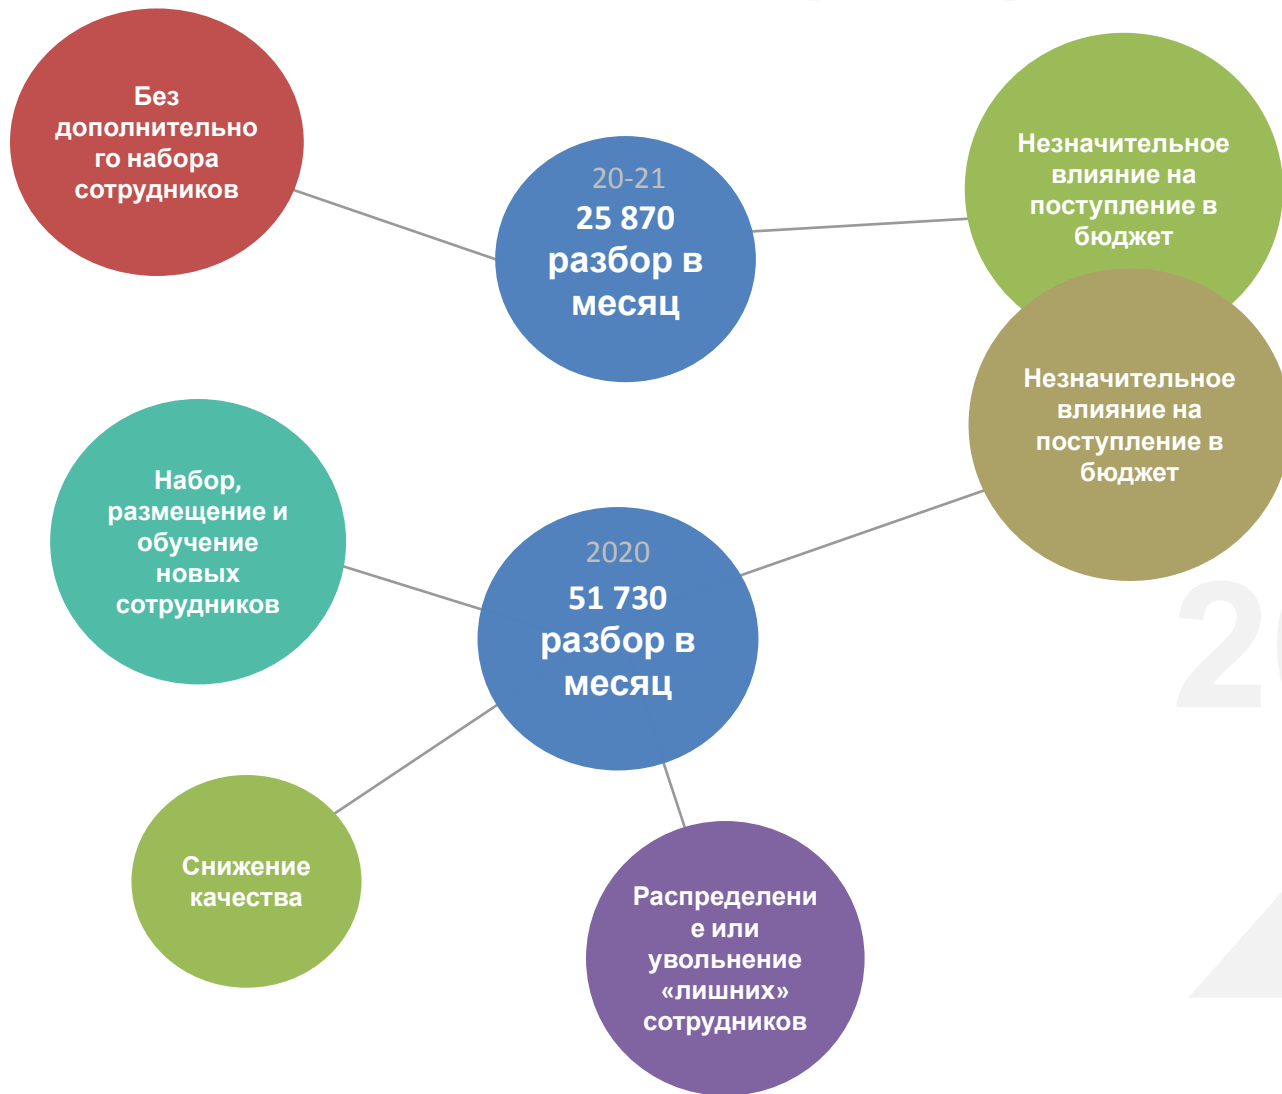

# Адресаци

ОКС – 75 847

Помещения- 460 060

ЗУ – 84 885

ТиНАО и «Старая»

Москва

2020 - 2021

2020