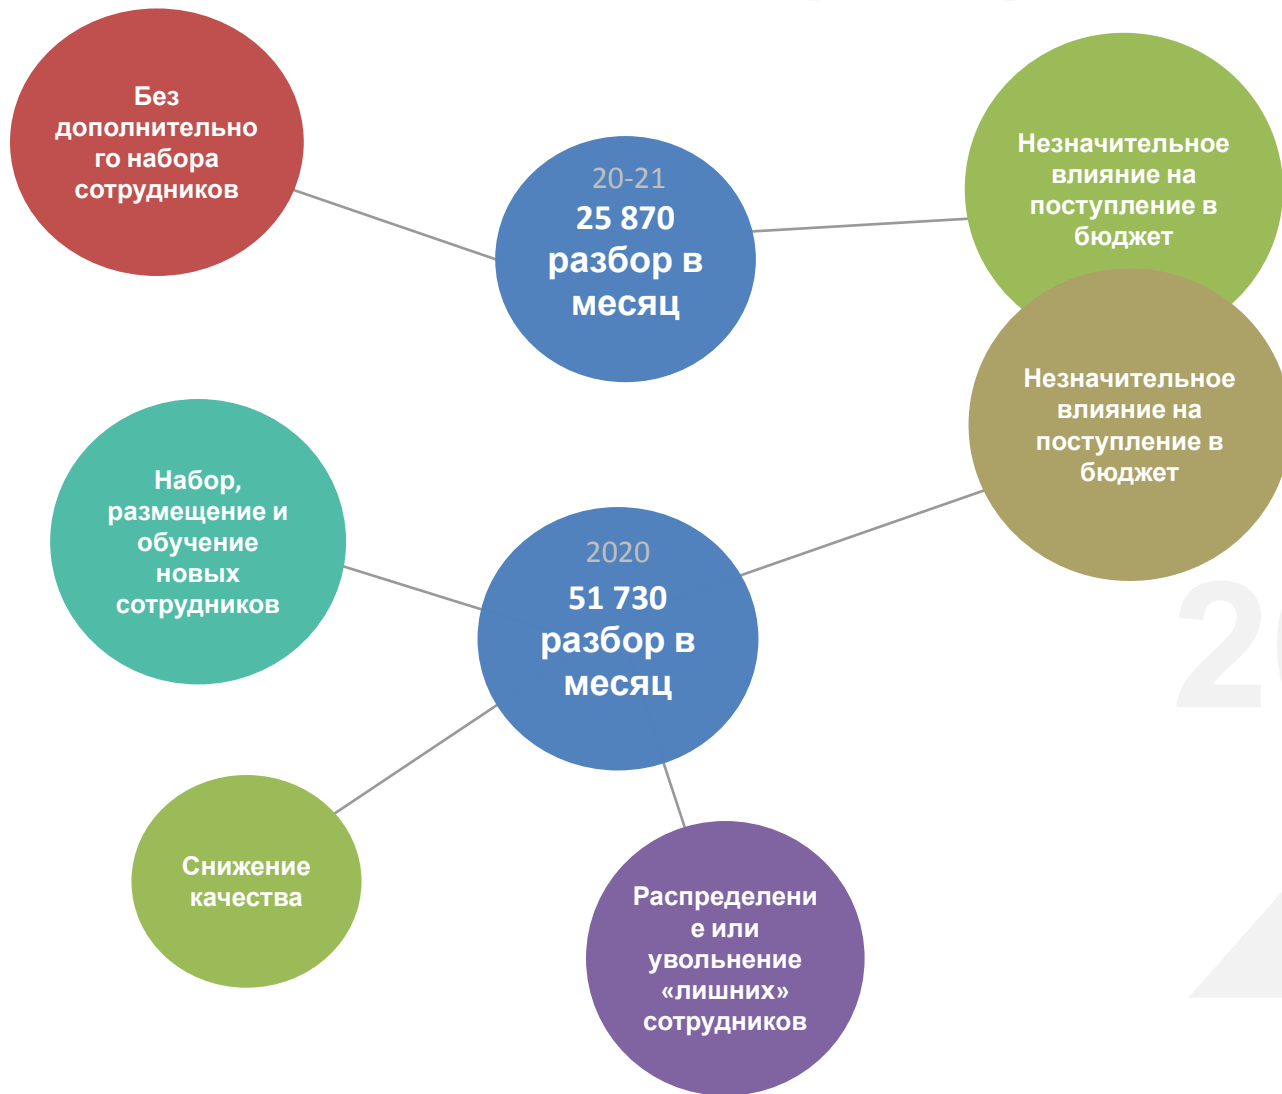

Адресаци

ОКС – 75 847

Помещения- 460 060

ЗУ – 84 885

ТиНАО и «Старая»

Москва

2020 - 2021

2020