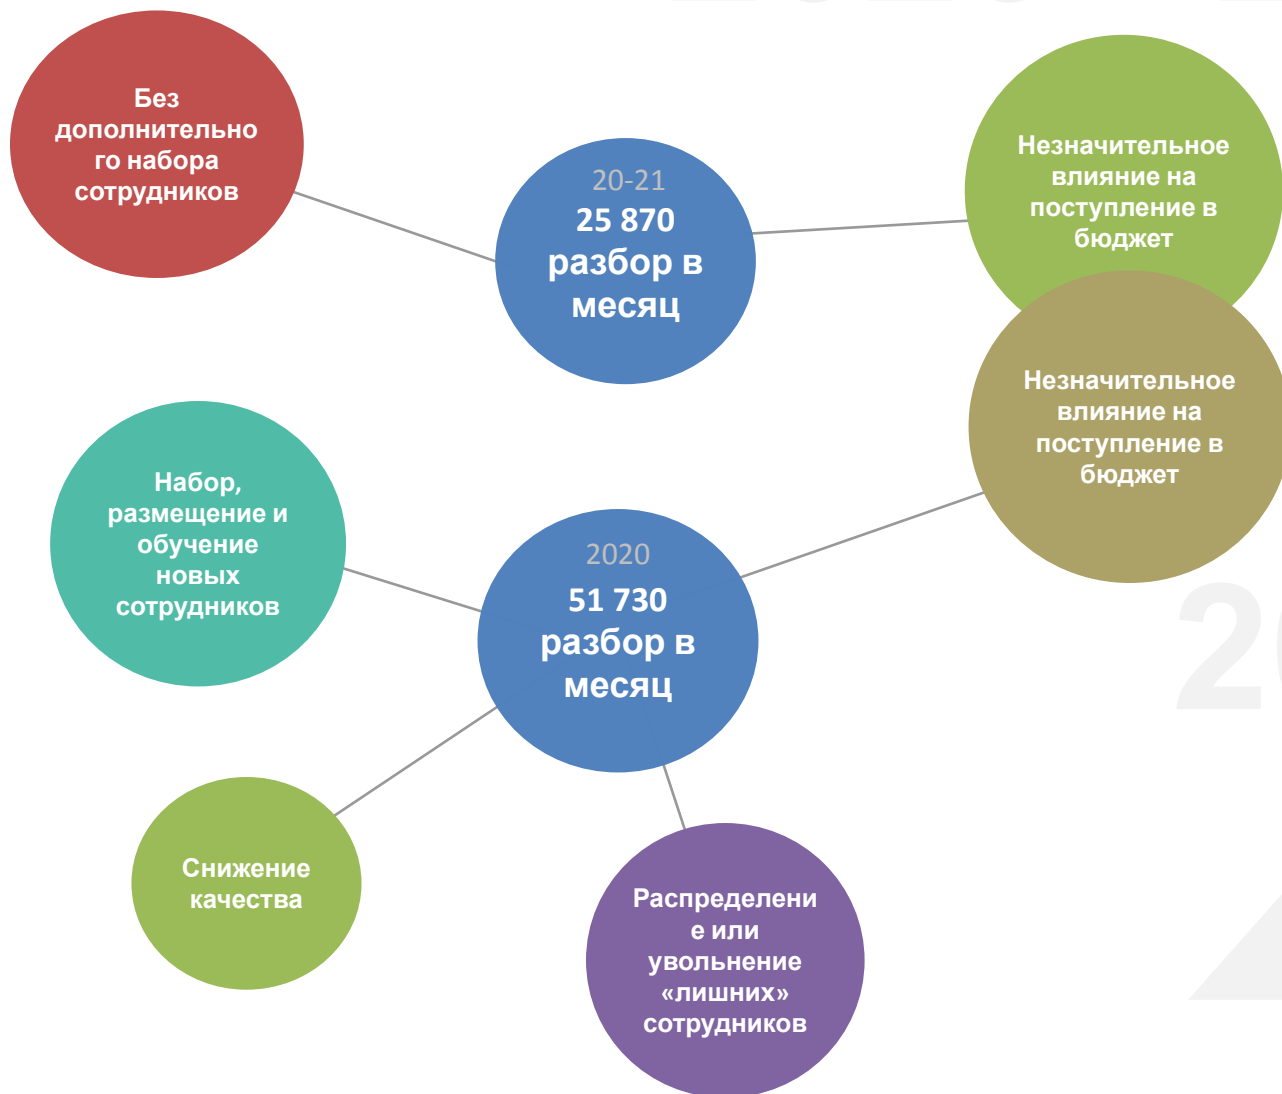

Адресаци

ОКС – 75 847

Помещения- 460 060

ЗУ – 84 885

ТиНАО и «Старая»

Москва

2020 - 2021

2020