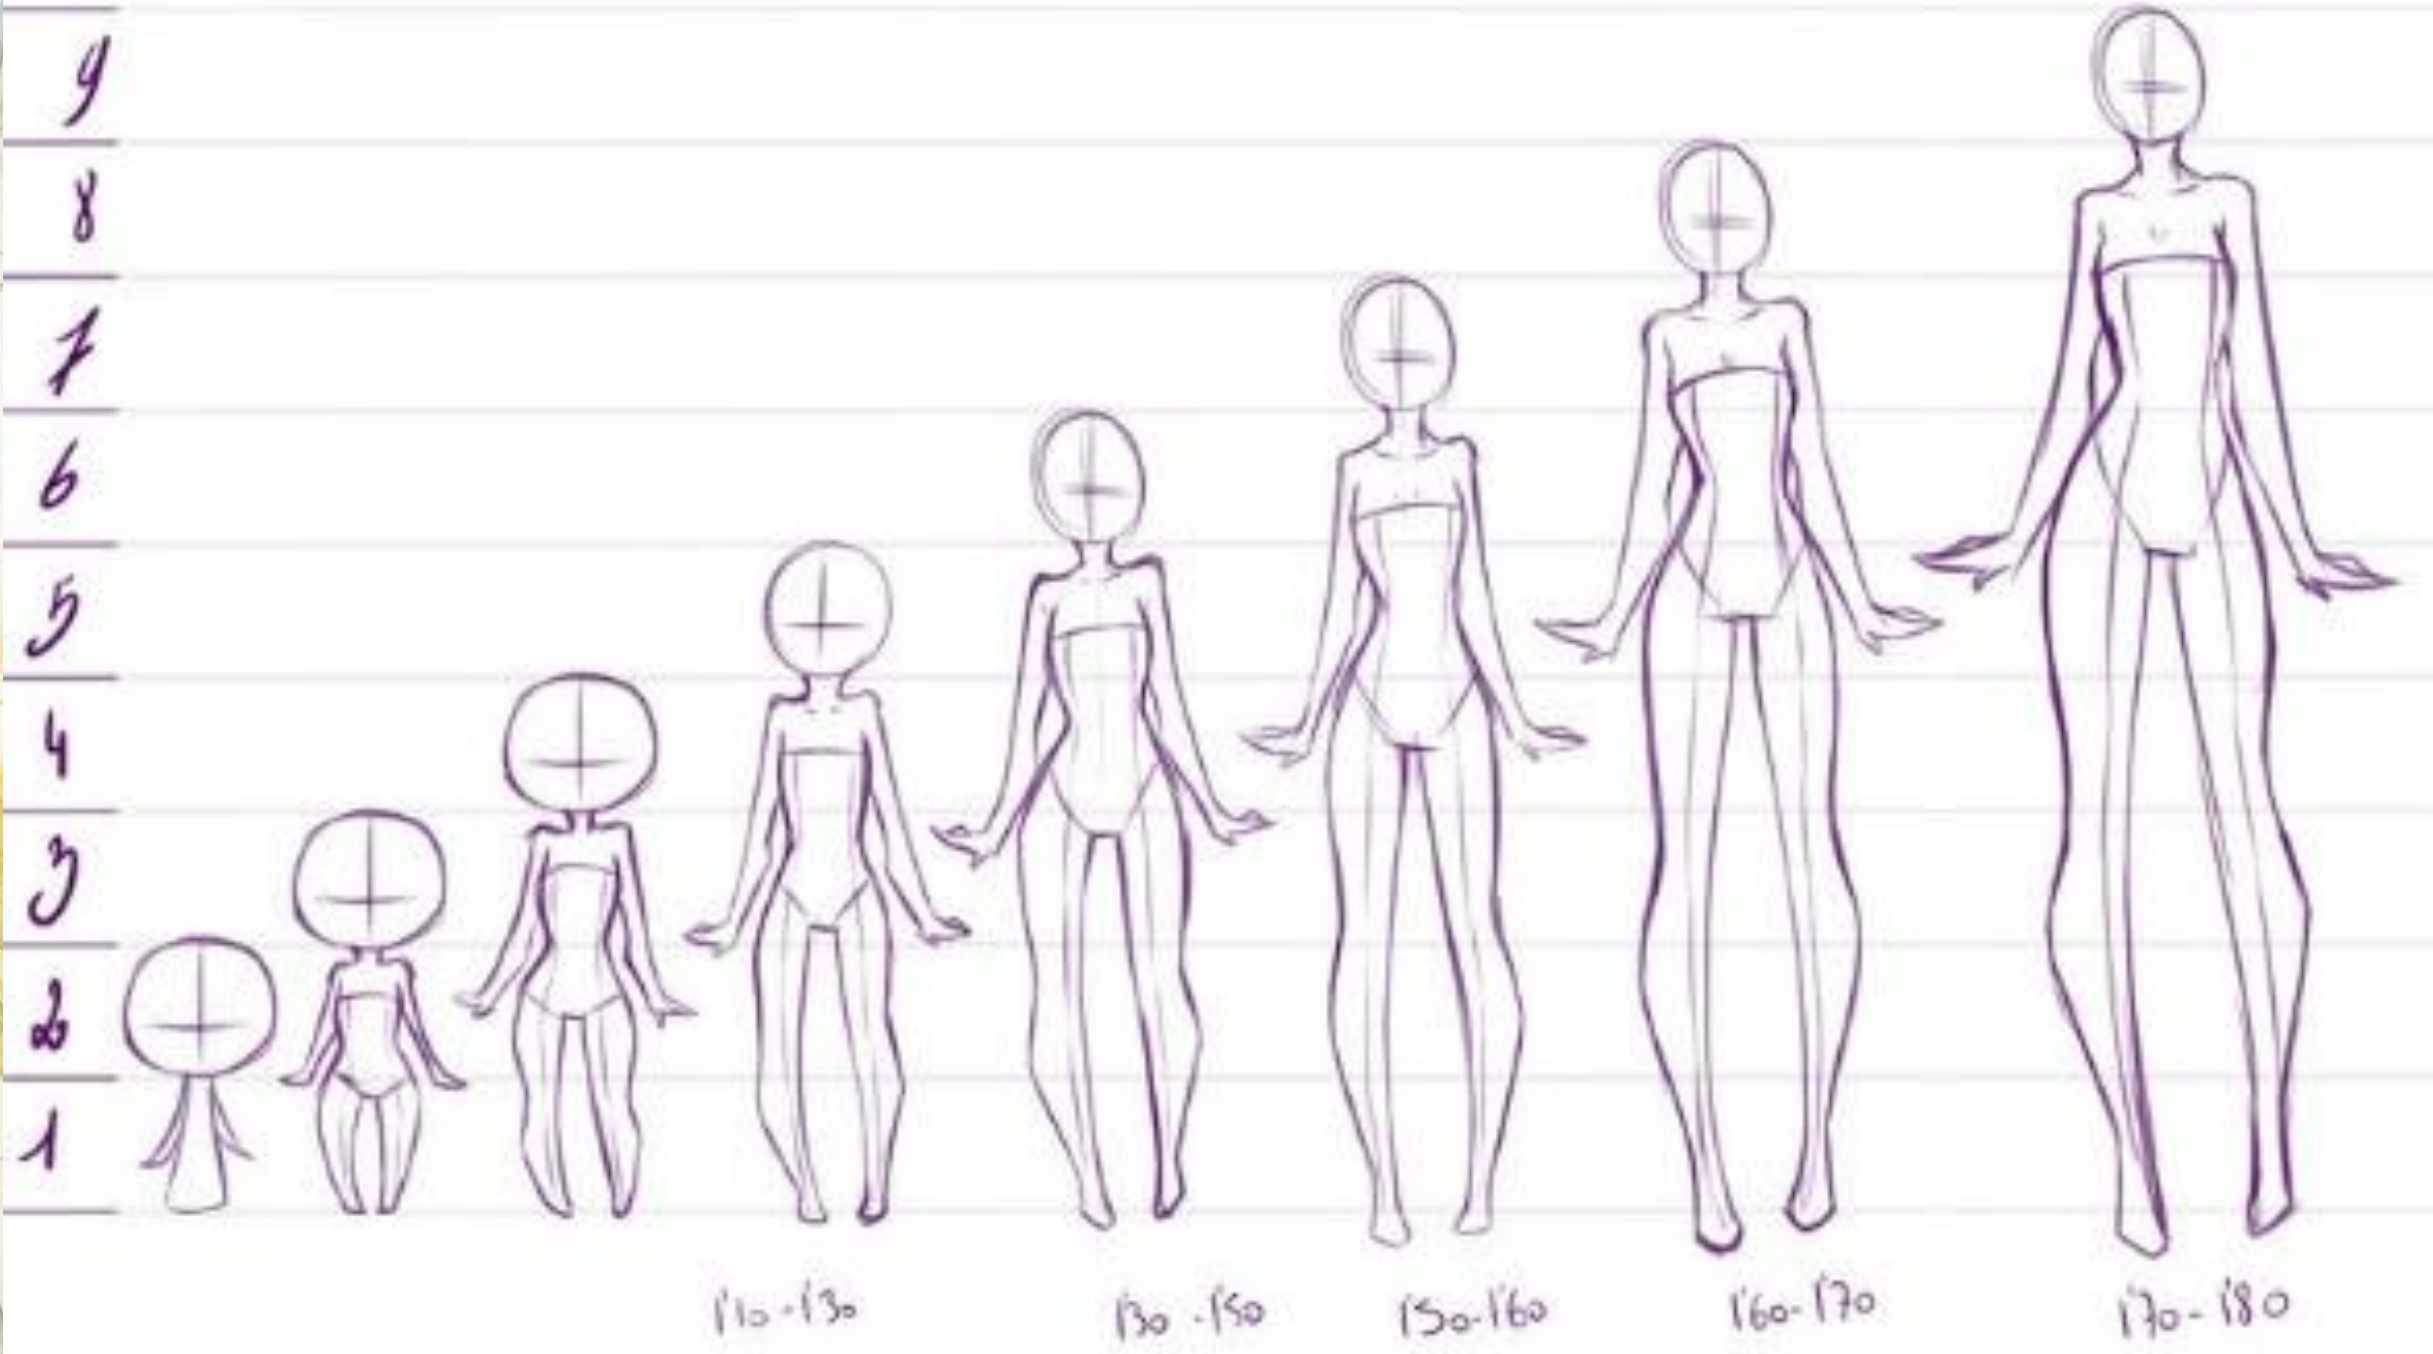

Стилизация человека

Дудлик

Пупсик

Карикатура

Мутант

Манга

Человек

реалистические пропорции
художавого человека

игра с пропорциями
элементов фигуры

реалистические пропорции
сильного человека

усиление
эффекта

усиление
эффекта

понимание структуры тела
через деление на группы мышц

понимание структуры тела
через деление на объемы

Head →

Body →

Legs →

Arms →

don't touch
my Pocky !

singa
jelly

Pocky

strawberry
boy (Lewis)