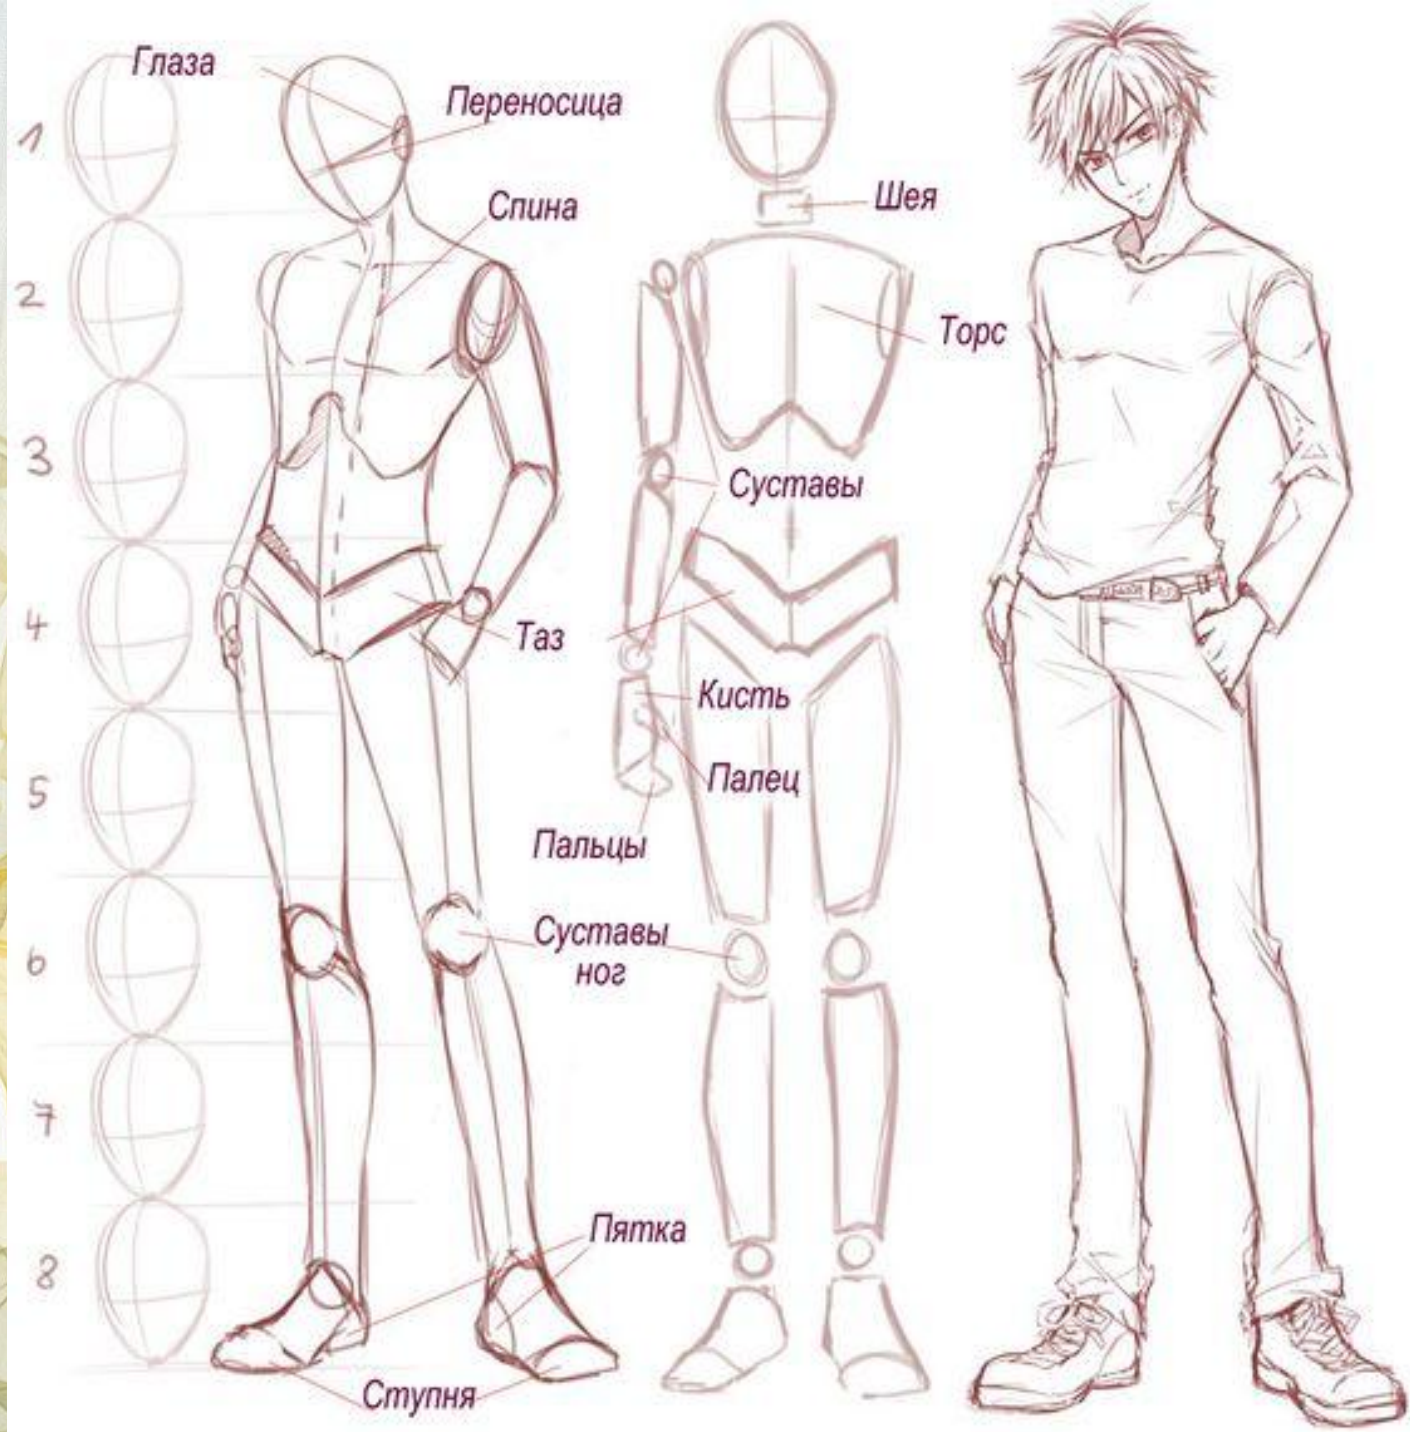

Стилизация человека

Дудлик

Пупсик

Карикатура

Мутант

Манга

Человек

реалистические пропорции
художавого человека

игра с пропорциями
элементов фигуры

реалистические пропорции
сильного человека

усиление
эффекта

усиление
эффекта

понимание структуры тела
через деление на группы мышц

понимание структуры тела
через деление на объемы

Head →

Body →

Legs →

Arms →

don't touch
my Pocky !

singa
jelly

Pocky

strawberry
boy (Lewis)