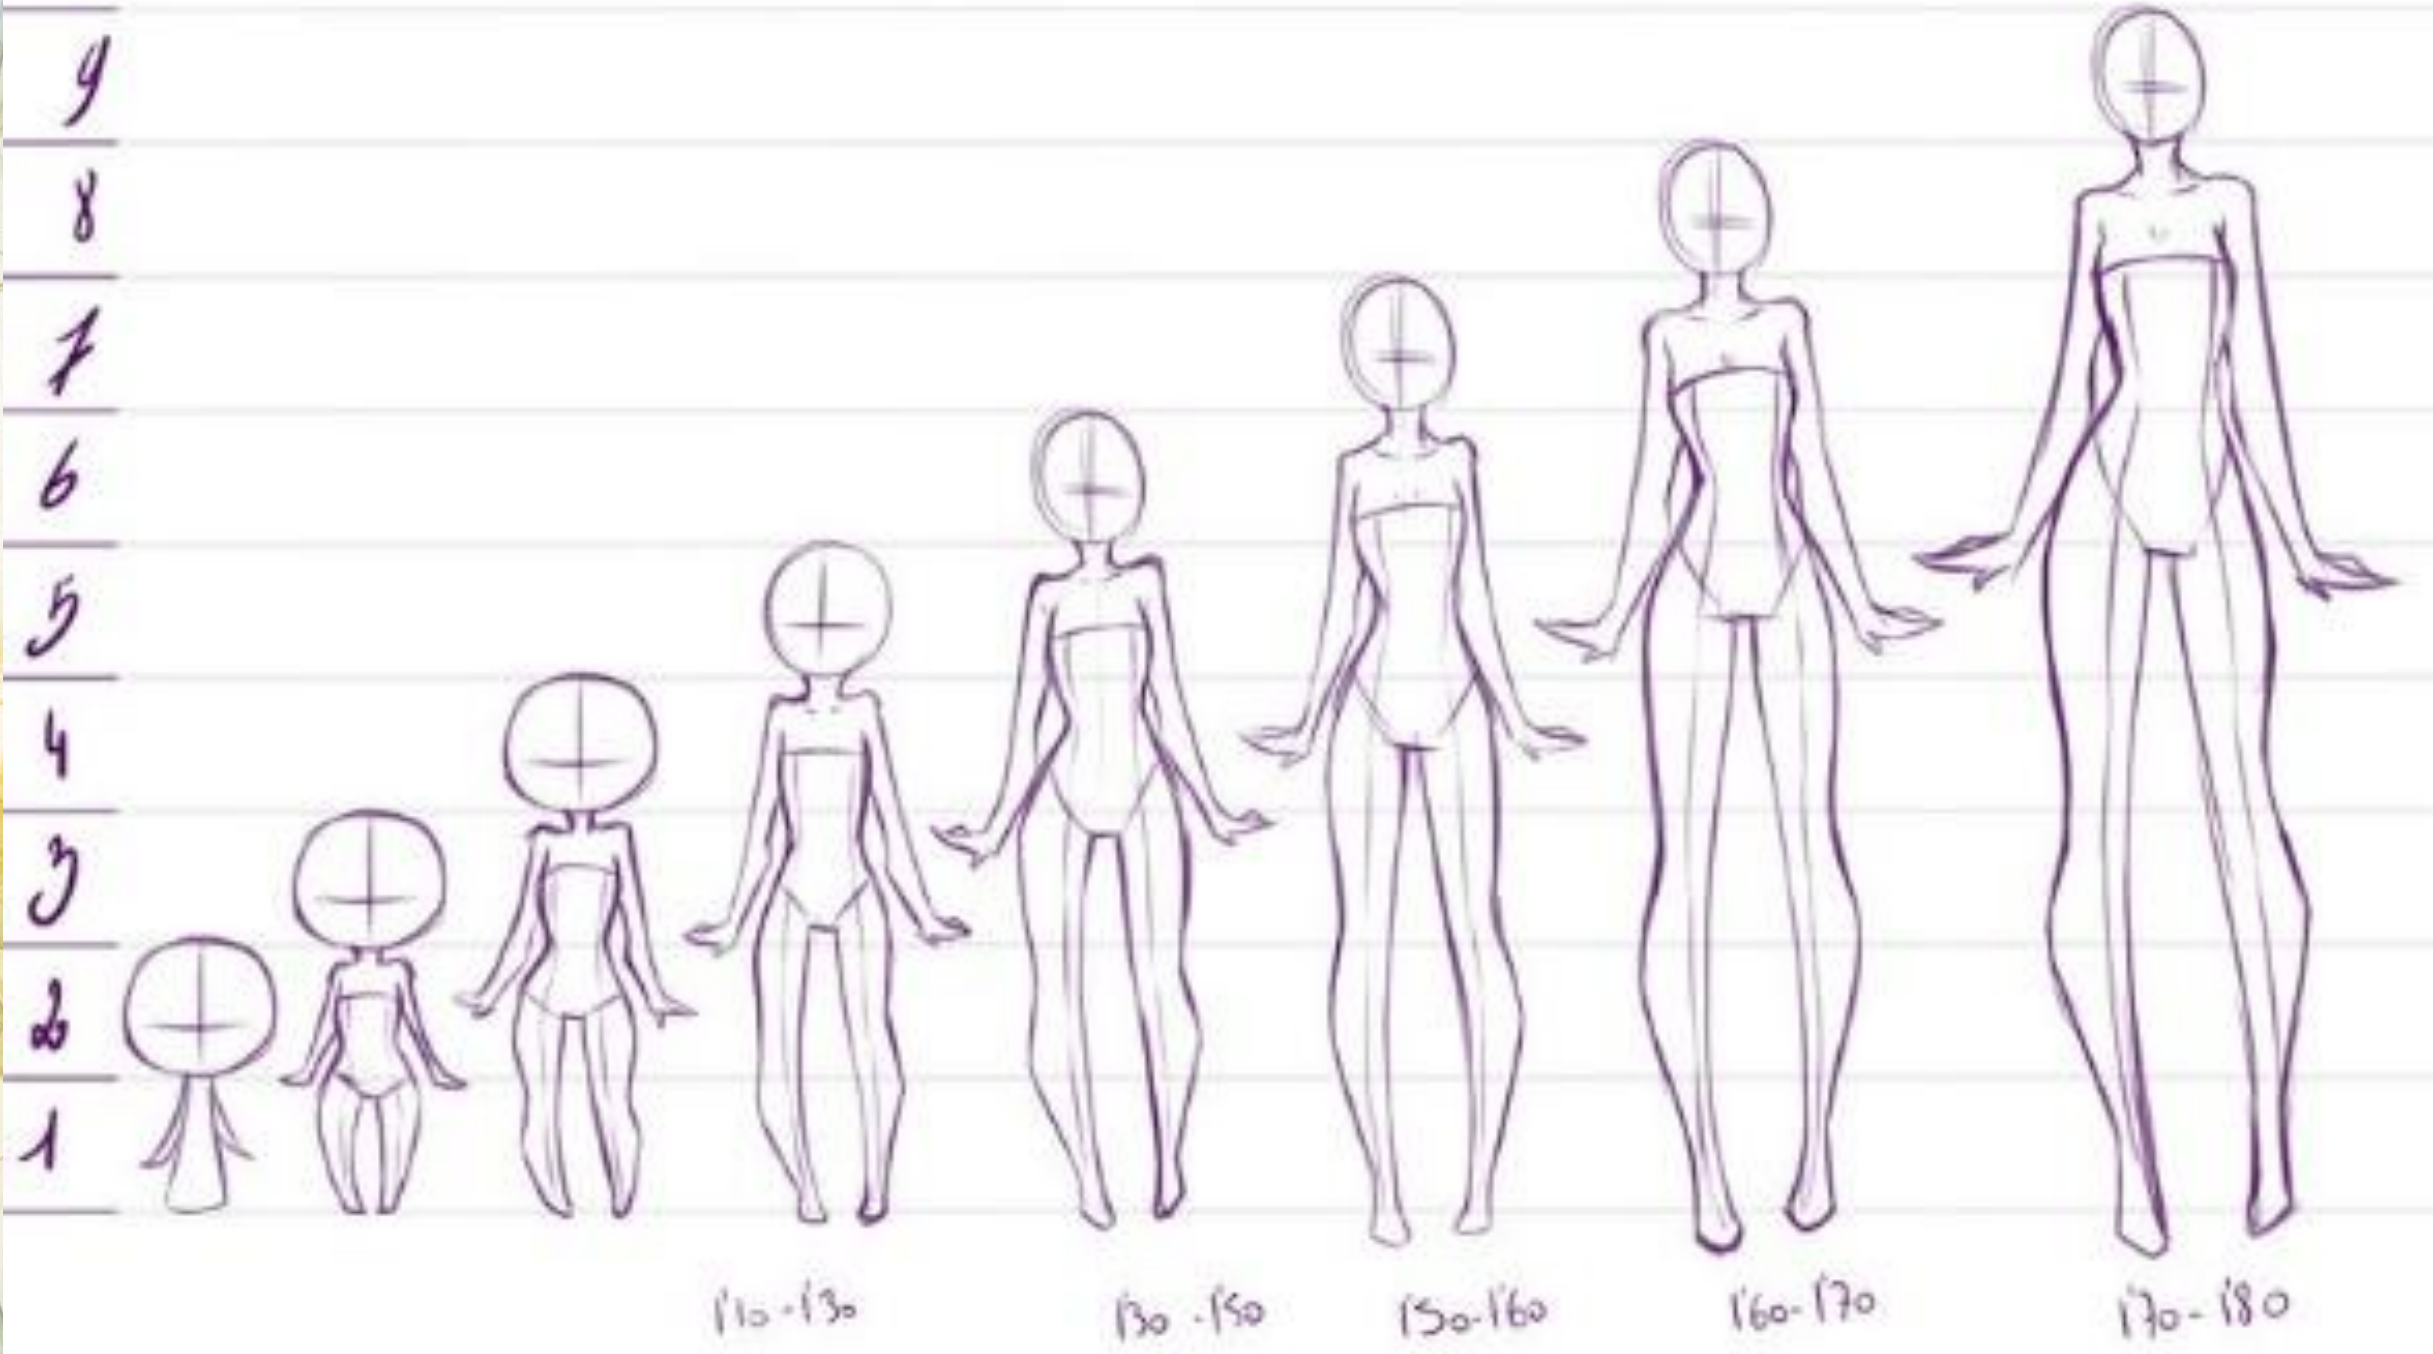

Стилизация человека

Дудлик

Пупсик

Карикатура

Мутант

Манга

Человек

реалистические пропорции
художавого человека

игра с пропорциями
элементов фигуры

реалистические пропорции
сильного человека

усиление
эффекта

усиление
эффекта

понимание структуры тела
через деление на группы мышц

понимание структуры тела
через деление на объемы

Head →

Body →

Legs →

Arms →

strawberry
boy (Lewis)
🍓🍓

Johnny Depp

Helena Bonham Carter

Коралина

в Сироте Кошмаров

my style

7
DRAMA
ISLAND

DANNY
PHANTOM

AMERICAN
DAD!

ADVENTURE
TIME

MY STYLE

GRAVITY FALLS