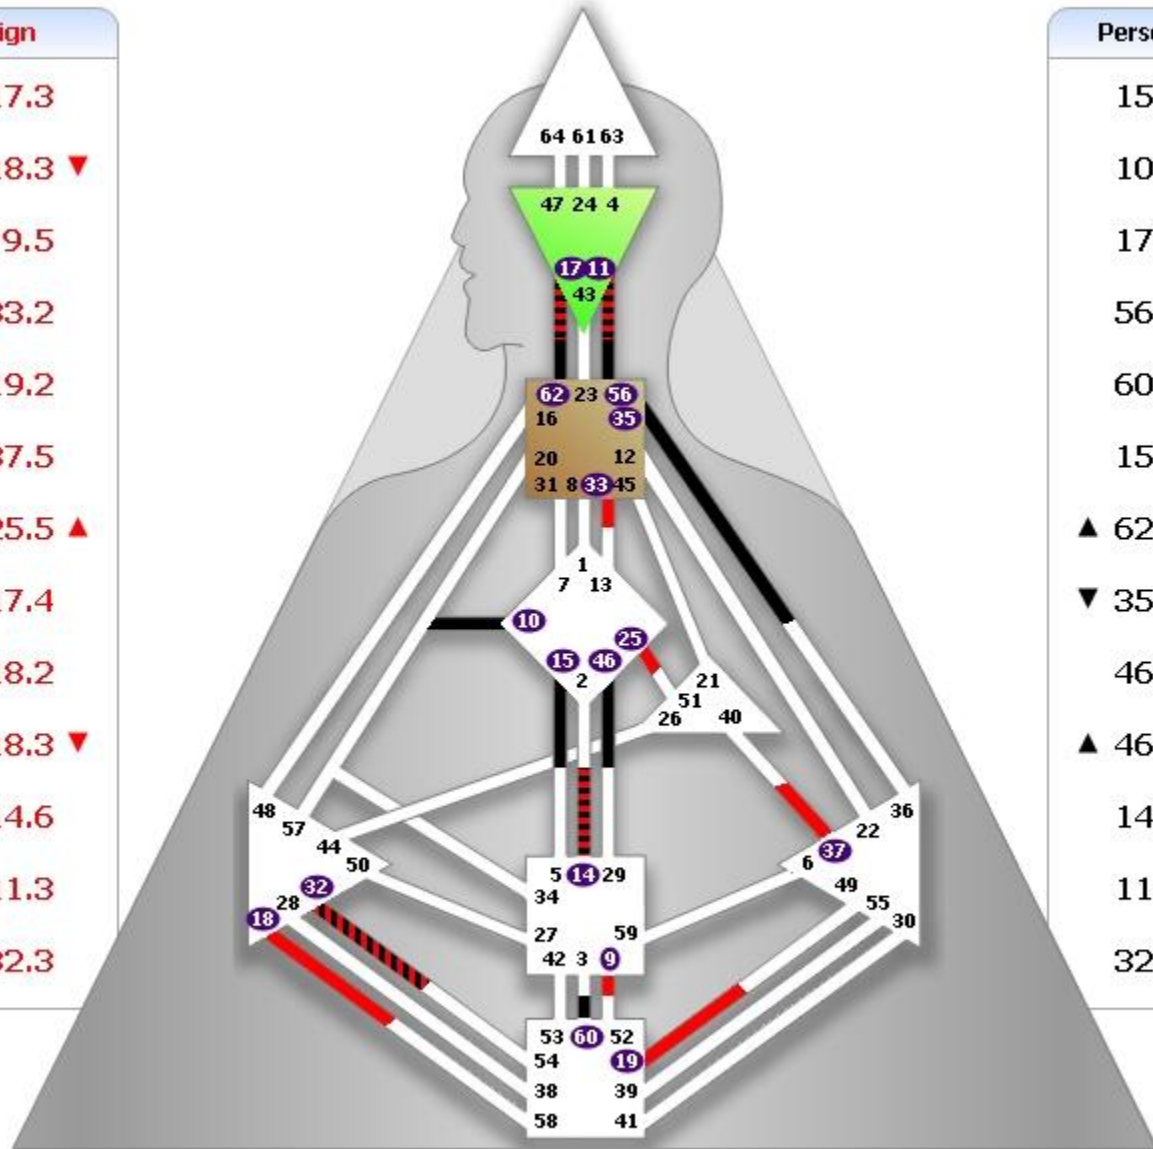

Galina

Ilia

Design	
☉	13.3
♁	7.3
♃	22.4
♄	35.3
♅	5.3
♆	61.4
♇	38.4 ▲
♈	44.5 ▼
♉	10.6
♊	1.3 ▼
♋	5.2
♌	10.3
♍	28.1 ▼

Personality	
2.1	☉
1.1	♁
35.5	♃
16.1	♄
9.1	♅
▼ 3.1	♆
27.1	♇
43.5	♈
▲ 38.4	♉
44.6	♊
5.2	♋
10.4	♌
50.5	♍

Vadim

Design	
☉	63.3
♁	64.3
♃	55.4
♄	54.1
♅	53.1
♆	25.1 ▼
♇	55.5
♈	38.5
♉	60.6
♊	35.3 ▼
♋	32.2
♌	9.2
♍	46.6

Personality	
35.1	☉
▼ 5.1	♁
▼ 12.3	♃
58.5	♄
52.5	♅
▼ 12.4	♆
▼ 12.4	♇
★ 22.1	♈
▼ 19.5	♉
45.6	♊
57.5	♋
9.1	♌
▼ 46.4	♍

Irina K.

Marina N.

Natalia S.

Design	
☉	17.3
♁	18.3 ▼
♃	9.5
♄	33.2
♅	19.2
♆	37.5
♇	25.5 ▲
♈	17.4
♉	18.2
♊	18.3 ▼
♋	14.6
♌	11.3
♍	32.3

Personality	
15.6	☉
10.6	♁
17.4	♃
56.6	♄
60.6	♅
15.1	♆
▲ 62.5	♇
▼ 35.4	♈
46.4	♉
▲ 46.6	♊
14.3	♋
11.1	♌
32.1	♍

Natasha

Design	
☉	17.3
♁	18.3 ▼
♃	9.5
♄	33.2
♅	19.2
♆	37.5
♇	25.5 ▲
♈	17.4
♉	18.2
♊	18.3 ▼
♋	14.6
♌	11.3
♍	32.3

Personality	
15.6	☉
10.6	♁
17.4	♃
56.6	♄
60.6	♅
15.1	♆
▲ 62.5	♇
▼ 35.4	♈
46.4	♉
▲ 46.6	♊
14.3	♋
11.1	♌
32.1	♍