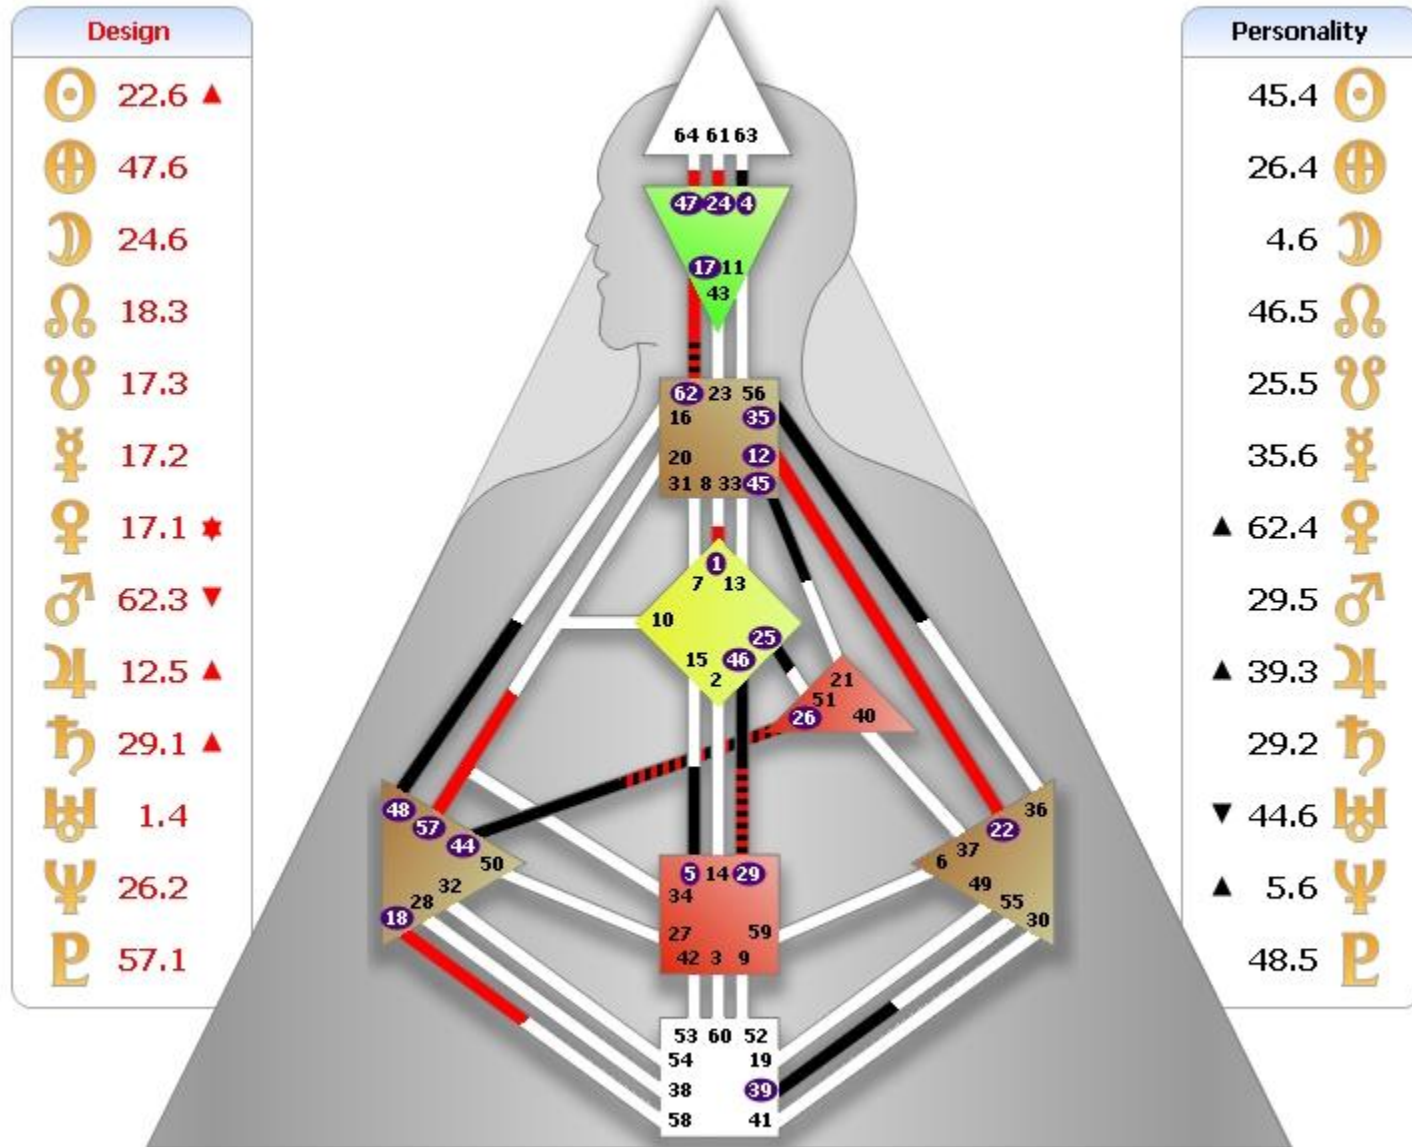

Galina

Ilia

Design	
☉	13.3
♁	7.3
♃	22.4
♄	35.3
♅	5.3
♆	61.4
♇	38.4 ▲
♈	44.5 ▼
♉	10.6
♊	1.3 ▼
♋	5.2
♌	10.3
♍	28.1 ▼

Personality	
2.1	☉
1.1	♁
35.5	♃
16.1	♄
9.1	♅
▼ 3.1	♆
27.1	♇
43.5	♈
▲ 38.4	♉
44.6	♊
5.2	♋
10.4	♌
50.5	♍

Vadim

Design	
☉	63.3
♁	64.3
♃	55.4
♄	54.1
♅	53.1
♆	25.1 ▼
♇	55.5
♈	38.5
♉	60.6
♊	35.3 ▼
♋	32.2
♌	9.2
♍	46.6

Personality	
35.1	☉
▼ 5.1	♁
▼ 12.3	♃
58.5	♄
52.5	♅
▼ 12.4	♆
▼ 12.4	♇
★ 22.1	♈
▼ 19.5	♉
45.6	♊
57.5	♋
9.1	♌
▼ 46.4	♍

Irina K.

Marina N.

Natalia S.

Design	
☉	17.3
♁	18.3 ▼
♃	9.5
♄	33.2
♅	19.2
♆	37.5
♇	25.5 ▲
♈	17.4
♉	18.2
♊	18.3 ▼
♋	14.6
♌	11.3
♍	32.3

Personality	
15.6	☉
10.6	♁
17.4	♃
56.6	♄
60.6	♅
15.1	♆
▲ 62.5	♇
▼ 35.4	♈
46.4	♉
▲ 46.6	♊
14.3	♋
11.1	♌
32.1	♍

Natasha

Design	
☉	17.3
♁	18.3 ▼
♃	9.5
♄	33.2
♅	19.2
♆	37.5
♇	25.5 ▲
♈	17.4
♉	18.2
♊	18.3 ▼
♋	14.6
♌	11.3
♍	32.3

Personality	
15.6	☉
10.6	♁
17.4	♃
56.6	♄
60.6	♅
15.1	♆
▲ 62.5	♇
▼ 35.4	♈
46.4	♉
▲ 46.6	♊
14.3	♋
11.1	♌
32.1	♍