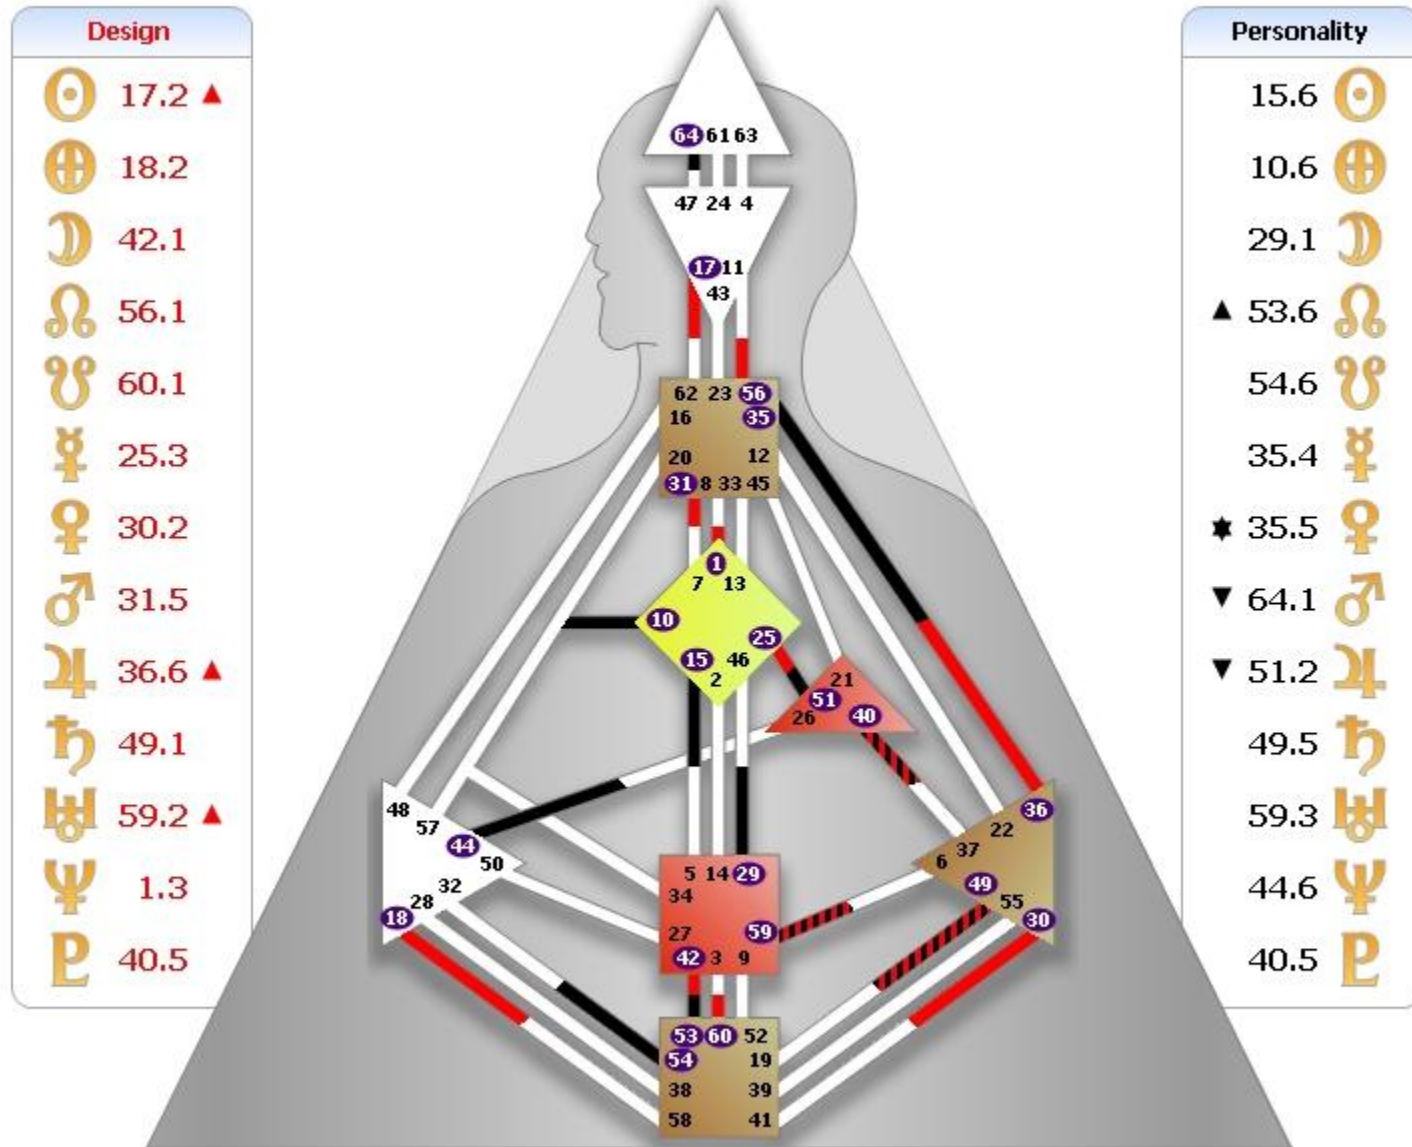

Galina

Ilia

Design	
☉	13.3
♁	7.3
♃	22.4
♄	35.3
♅	5.3
♆	61.4
♇	38.4 ▲
♈	44.5 ▼
♉	10.6
♊	1.3 ▼
♋	5.2
♌	10.3
♍	28.1 ▼

Personality	
2.1	☉
1.1	♁
35.5	♃
16.1	♄
9.1	♅
▼ 3.1	♆
27.1	♇
43.5	♈
▲ 38.4	♉
44.6	♊
5.2	♋
10.4	♌
50.5	♍

Vadim

Design	
☉	63.3
♁	64.3
♃	55.4
♄	54.1
♅	53.1
♆	25.1 ▼
♇	55.5
♈	38.5
♉	60.6
♊	35.3 ▼
♋	32.2
♌	9.2
♍	46.6

Personality	
35.1	☉
▼ 5.1	♁
▼ 12.3	♃
58.5	♄
52.5	♅
▼ 12.4	♆
▼ 12.4	♇
★ 22.1	♈
▼ 19.5	♉
45.6	♊
57.5	♋
9.1	♌
▼ 46.4	♍

Irina K.

Marina N.

Natalia S.

Design	
☉	17.3
♁	18.3 ▼
♃	9.5
♄	33.2
♅	19.2
♆	37.5
♇	25.5 ▲
♈	17.4
♉	18.2
♊	18.3 ▼
♋	14.6
♌	11.3
♍	32.3

Personality	
15.6	☉
10.6	♁
17.4	♃
56.6	♄
60.6	♅
15.1	♆
▲ 62.5	♇
▼ 35.4	♈
46.4	♉
▲ 46.6	♊
14.3	♋
11.1	♌
32.1	♍

Natasha

Design	
☉	17.3
♁	18.3 ▼
♃	9.5
♄	33.2
♅	19.2
♆	37.5
♇	25.5 ▲
♈	17.4
♉	18.2
♊	18.3 ▼
♋	14.6
♌	11.3
♍	32.3

Personality	
15.6	☉
10.6	♁
17.4	♃
56.6	♄
60.6	♅
15.1	♆
▲ 62.5	♇
▼ 35.4	♈
46.4	♉
▲ 46.6	♊
14.3	♋
11.1	♌
32.1	♍