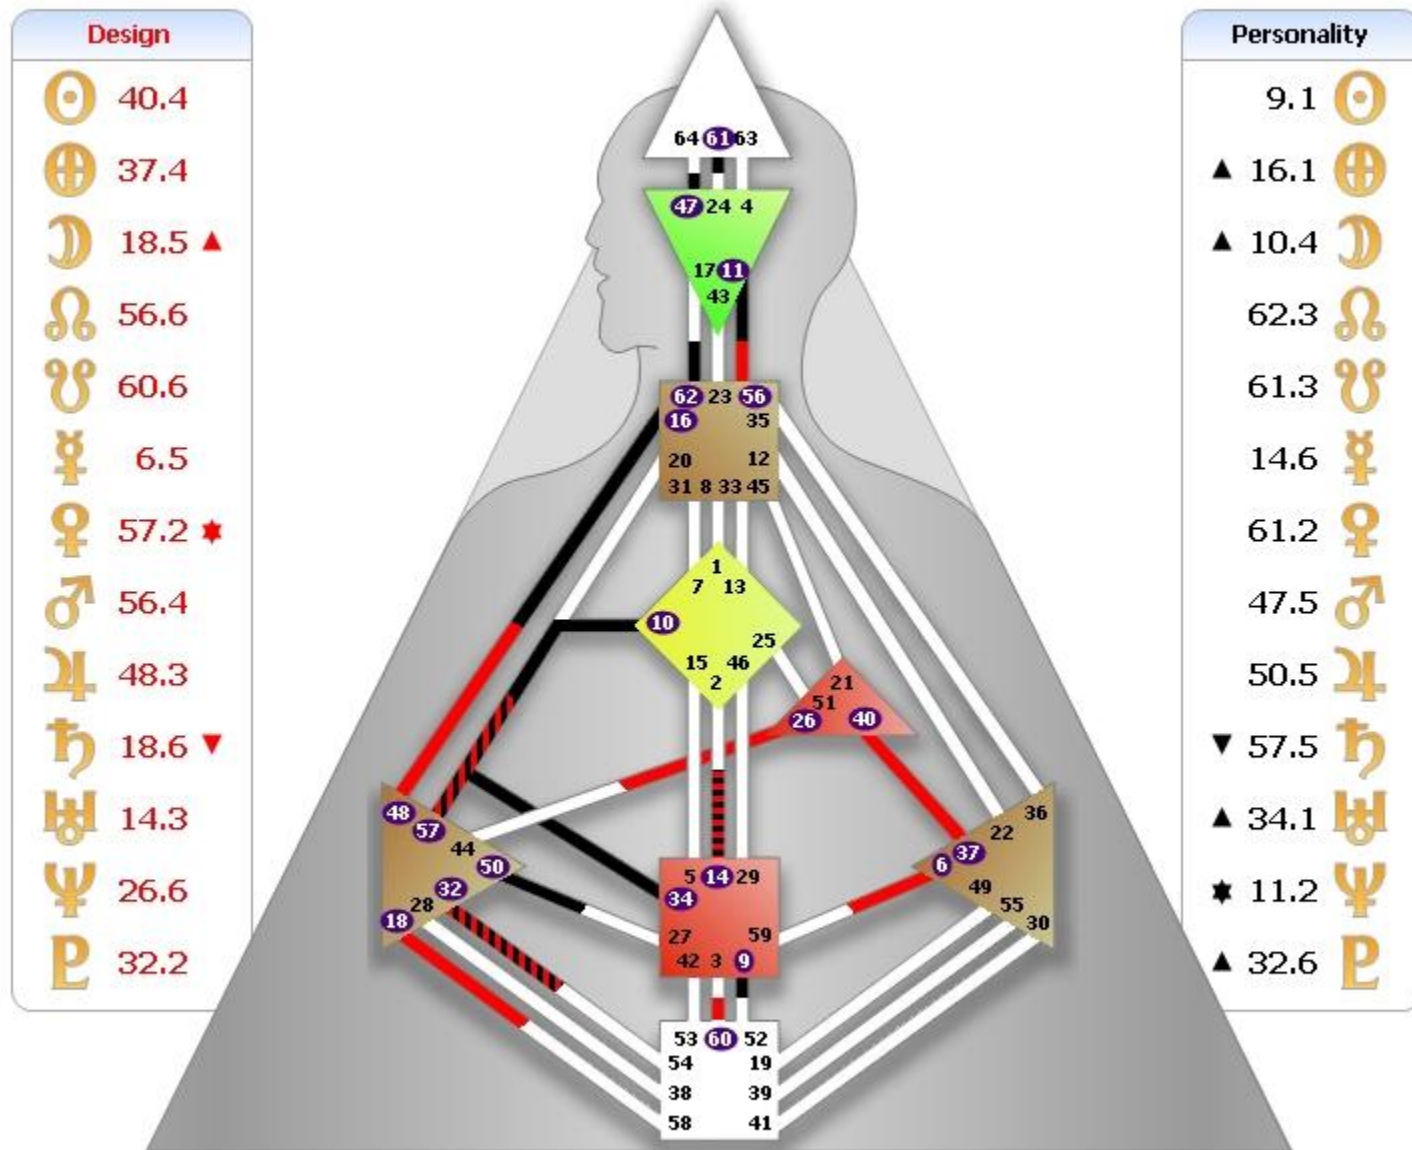

Irina K.

Marina N.

Natalia S.

Design	
☉	17.3
♁	18.3 ▼
♃	9.5
♄	33.2
♅	19.2
♆	37.5
♇	25.5 ▲
♈	17.4
♉	18.2
♊	18.3 ▼
♋	14.6
♌	11.3
♍	32.3

Personality	
15.6	☉
10.6	♁
17.4	♃
56.6	♄
60.6	♅
15.1	♆
▲ 62.5	♇
▼ 35.4	♈
46.4	♉
▲ 46.6	♊
14.3	♋
11.1	♌
32.1	♍

Natasha

Design	
☉	17.3
♁	18.3 ▼
♃	9.5
♄	33.2
♅	19.2
♆	37.5
♇	25.5 ▲
♈	17.4
♉	18.2
♊	18.3 ▼
♋	14.6
♌	11.3
♍	32.3

Personality	
15.6	☉
10.6	♁
17.4	♃
56.6	♄
60.6	♅
15.1	♆
▲ 62.5	♇
▼ 35.4	♈
46.4	♉
▲ 46.6	♊
14.3	♋
11.1	♌
32.1	♍

Denis

Tanay(Olga)

Sergey A.

Tamara

Design	
☉	8.2 ▲
♁	14.2 ▲
♃	8.5 ▼
♄	22.5
♅	47.5
♆	45.1 ▼
♇	15.2
♈	30.2 ▼
♉	2.3 ▲
♊	10.4 ▲
♋	10.3
♌	38.1 ▲
♍	44.4 ▲

Personality	
4.5	☉
49.5	♁
46.6	♃
63.3	♄
64.3	♅
40.1	♆
52.5	♇
▲ 21.2	♈
▲ 20.4	♉
11.4	♊
11.5	♋
58.5	♌
44.3	♍