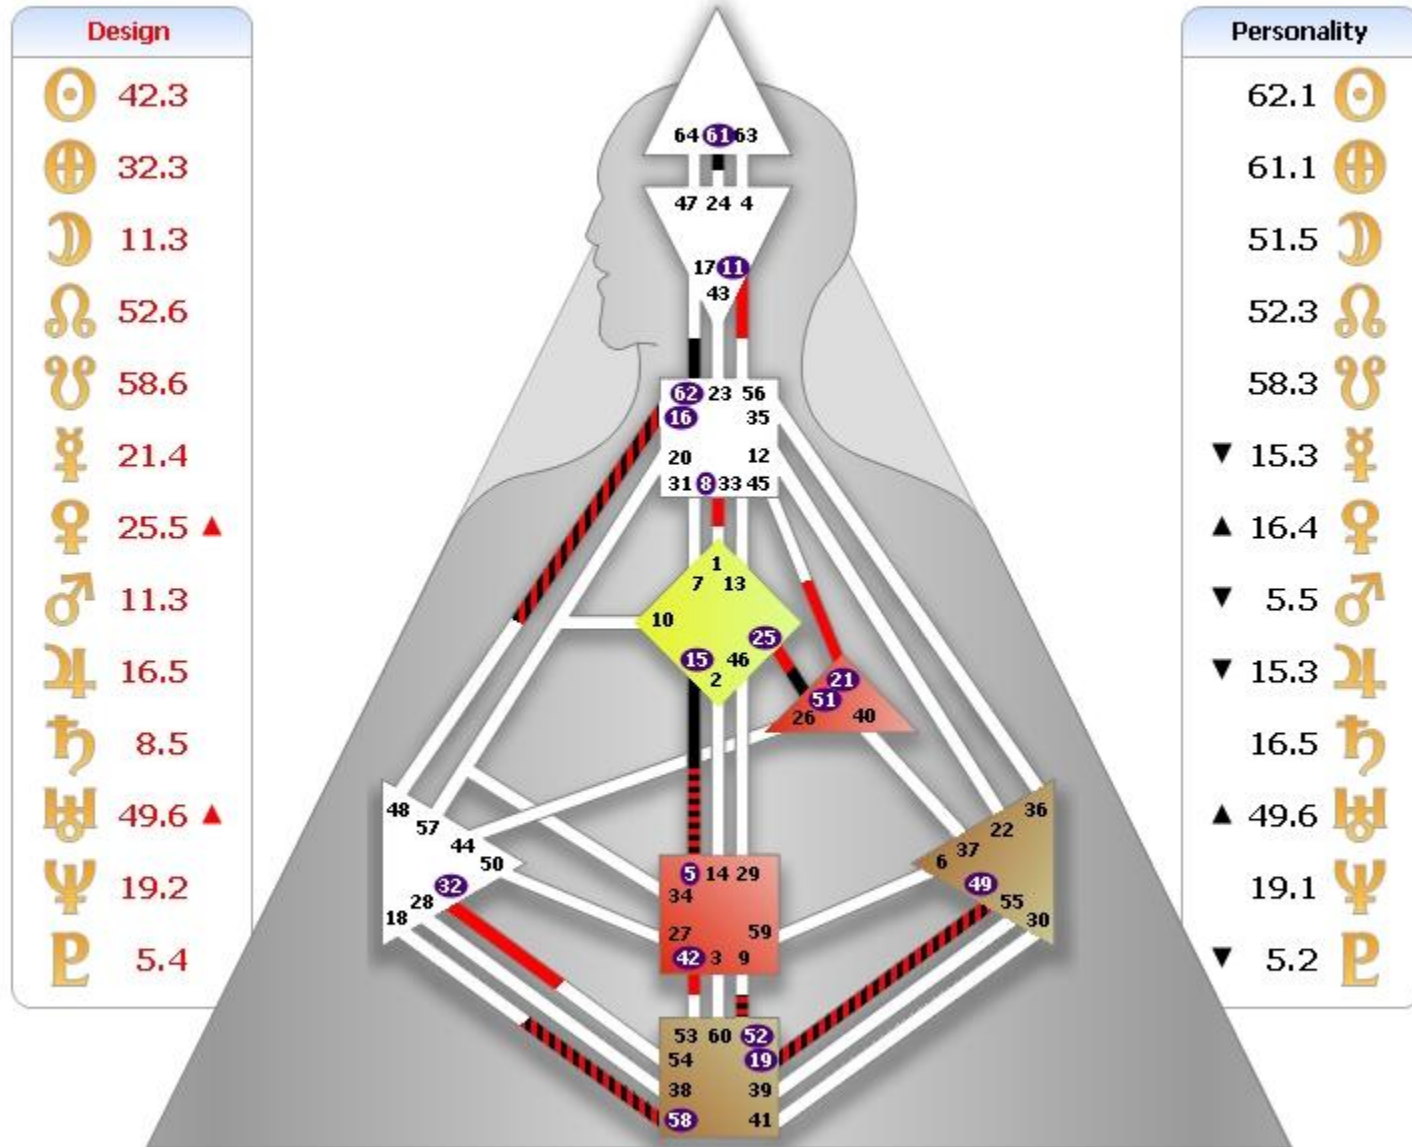

Irina K.

Marina N.

Natalia S.

Design	
☉	17.3
♁	18.3 ▼
♃	9.5
♄	33.2
♅	19.2
♆	37.5
♇	25.5 ▲
♈	17.4
♉	18.2
♊	18.3 ▼
♋	14.6
♌	11.3
♍	32.3

Personality	
15.6	☉
10.6	♁
17.4	♃
56.6	♄
60.6	♅
15.1	♆
▲ 62.5	♇
▼ 35.4	♈
46.4	♉
▲ 46.6	♊
14.3	♋
11.1	♌
32.1	♍

Natasha

Design	
☉	17.3
♁	18.3 ▼
♃	9.5
♄	33.2
♅	19.2
♆	37.5
♇	25.5 ▲
♈	17.4
♉	18.2
♊	18.3 ▼
♋	14.6
♌	11.3
♍	32.3

Personality	
15.6	☉
10.6	♁
17.4	♃
56.6	♄
60.6	♅
15.1	♆
▲ 62.5	♇
▼ 35.4	♈
46.4	♉
▲ 46.6	♊
14.3	♋
11.1	♌
32.1	♍

Denis

Tanay(Olga)

Sergey A.

Tamara

Design	
☉	8.2 ▲
♁	14.2 ▲
♃	8.5 ▼
♄	22.5
♅	47.5
♆	45.1 ▼
♇	15.2
♈	30.2 ▼
♉	2.3 ▲
♊	10.4 ▲
♋	10.3
♌	38.1 ▲
♍	44.4 ▲

Personality	
4.5	☉
49.5	♁
46.6	♃
63.3	♄
64.3	♅
40.1	♆
52.5	♇
▲ 21.2	♈
▲ 20.4	♉
11.4	♊
11.5	♋
58.5	♌
44.3	♍