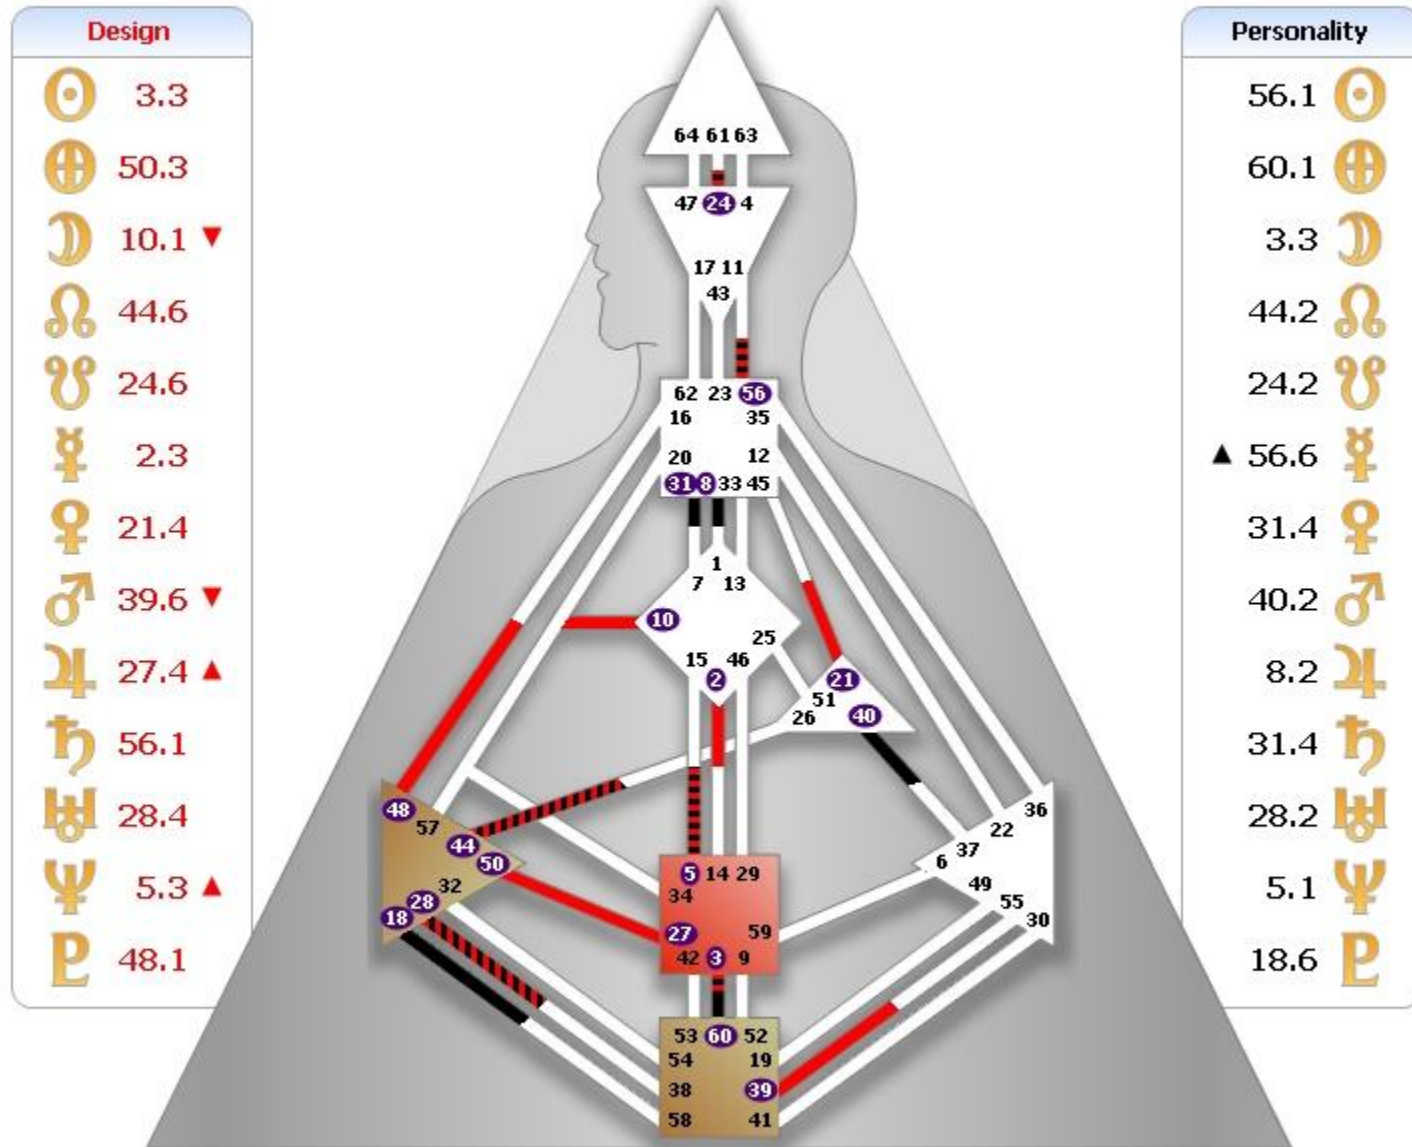

Irina K.

Marina N.

Natalia S.

Design	
☉	17.3
♁	18.3 ▼
♃	9.5
♄	33.2
♅	19.2
♆	37.5
♇	25.5 ▲
♈	17.4
♉	18.2
♊	18.3 ▼
♋	14.6
♌	11.3
♍	32.3

Personality	
15.6	☉
10.6	♁
17.4	♃
56.6	♄
60.6	♅
15.1	♆
▲ 62.5	♇
▼ 35.4	♈
46.4	♉
▲ 46.6	♊
14.3	♋
11.1	♌
32.1	♍

Natasha

Design	
☉	17.3
♁	18.3 ▼
♃	9.5
♄	33.2
♅	19.2
♆	37.5
♇	25.5 ▲
♈	17.4
♉	18.2
♊	18.3 ▼
♋	14.6
♌	11.3
♍	32.3

Personality	
15.6	☉
10.6	♁
17.4	♃
56.6	♄
60.6	♅
15.1	♆
▲ 62.5	♇
▼ 35.4	♈
46.4	♉
▲ 46.6	♊
14.3	♋
11.1	♌
32.1	♍

Denis

Tanay(Olga)

Sergey A.

Tamara

Design	
☉	8.2 ▲
♁	14.2 ▲
♃	8.5 ▼
♄	22.5
♅	47.5
♆	45.1 ▼
♇	15.2
♈	30.2 ▼
♉	2.3 ▲
♊	10.4 ▲
♋	10.3
♌	38.1 ▲
♍	44.4 ▲

Personality	
4.5	☉
49.5	♁
46.6	♃
63.3	♄
64.3	♅
40.1	♆
52.5	♇
▲ 21.2	♈
▲ 20.4	♉
11.4	♊
11.5	♋
58.5	♌
44.3	♍