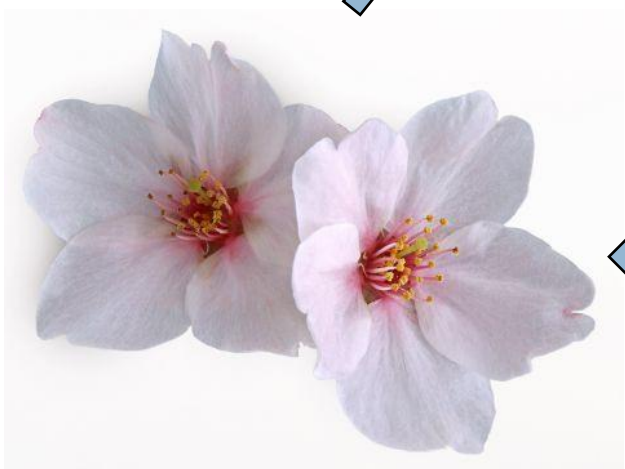

СТРОЕНИЕ ЦВЕТКА

Главные части цветка

Главными частями цветка являются : пестик и тычинка.

Цветок состоит из:

Цветок – видоизменённый укороченный побег, служащий для семенного размножения.

Цветок

Плод

Семя

A close-up photograph of a white rose with water droplets on its petals. The rose is the central focus, with its petals layered and slightly curled. The water droplets are scattered across the surface, catching the light and creating a shimmering effect. The background is softly blurred, showing more of the rose and some green foliage.