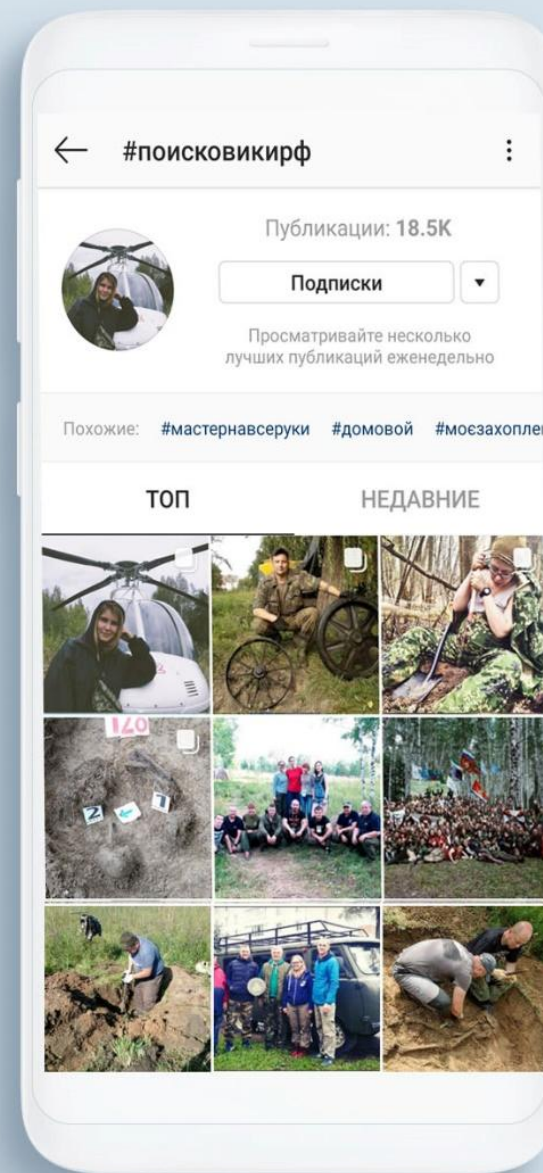

A search and rescue team is shown in a field of tall grass and corn plants. One person in the foreground is using orange-handled shears. Another person is kneeling in the background. A white silhouette of a swan with its wings spread is overlaid on the image, with two white arrows pointing left towards the text. The text is in large, white, bold, sans-serif capital letters.

ПОИСКОВОЕ ДВИЖЕНИЕ РОССИИ

VK.COM/RFPOISK

INSTAGRAM.COM/POISKRF

RF-POISK.RU

pressa-poisk@yandex.ru

Федеральная лента ПОИСКОВЫХ НОВОСТЕЙ #ПОИСКОВИКИРФ

Подписывайся на хештег в **Instagram**
и ставь его в своих постах

2. ФОТОГРАФИРУЙ УЛЫБКИ

3. ПОКАЖИ ДЕЙСТВИЕ

4. НЕ ФОТОГРАФИРУЙ ЗАТЫЛКИ

КАК ФОТОГРАФИРОВАТЬ НЕ СТОИТ

НОВЫЕ ФОРМАТЫ НЕ ТОЛЬКО НОВОСТИ

Слайдер: было/стало	Слайд-шоу	Цитата
Алгоритм действий	Карта географическая	Подпись фотографии
Голосование	Подборка цитат	Текст
Календарь	Отдельная фотография	Таймлайн
Таблица	Короткий факт, справка	Предмет в разрезе
Он-лайн конференция	Вопрос – ответ	Подборка ссылок
Чек-лист	Диаграмма	Цифра
Словарик	Фоторепортаж	График
Опрос	Рейтинг	Тест
Биография	Аудиофрагмент	Интервью