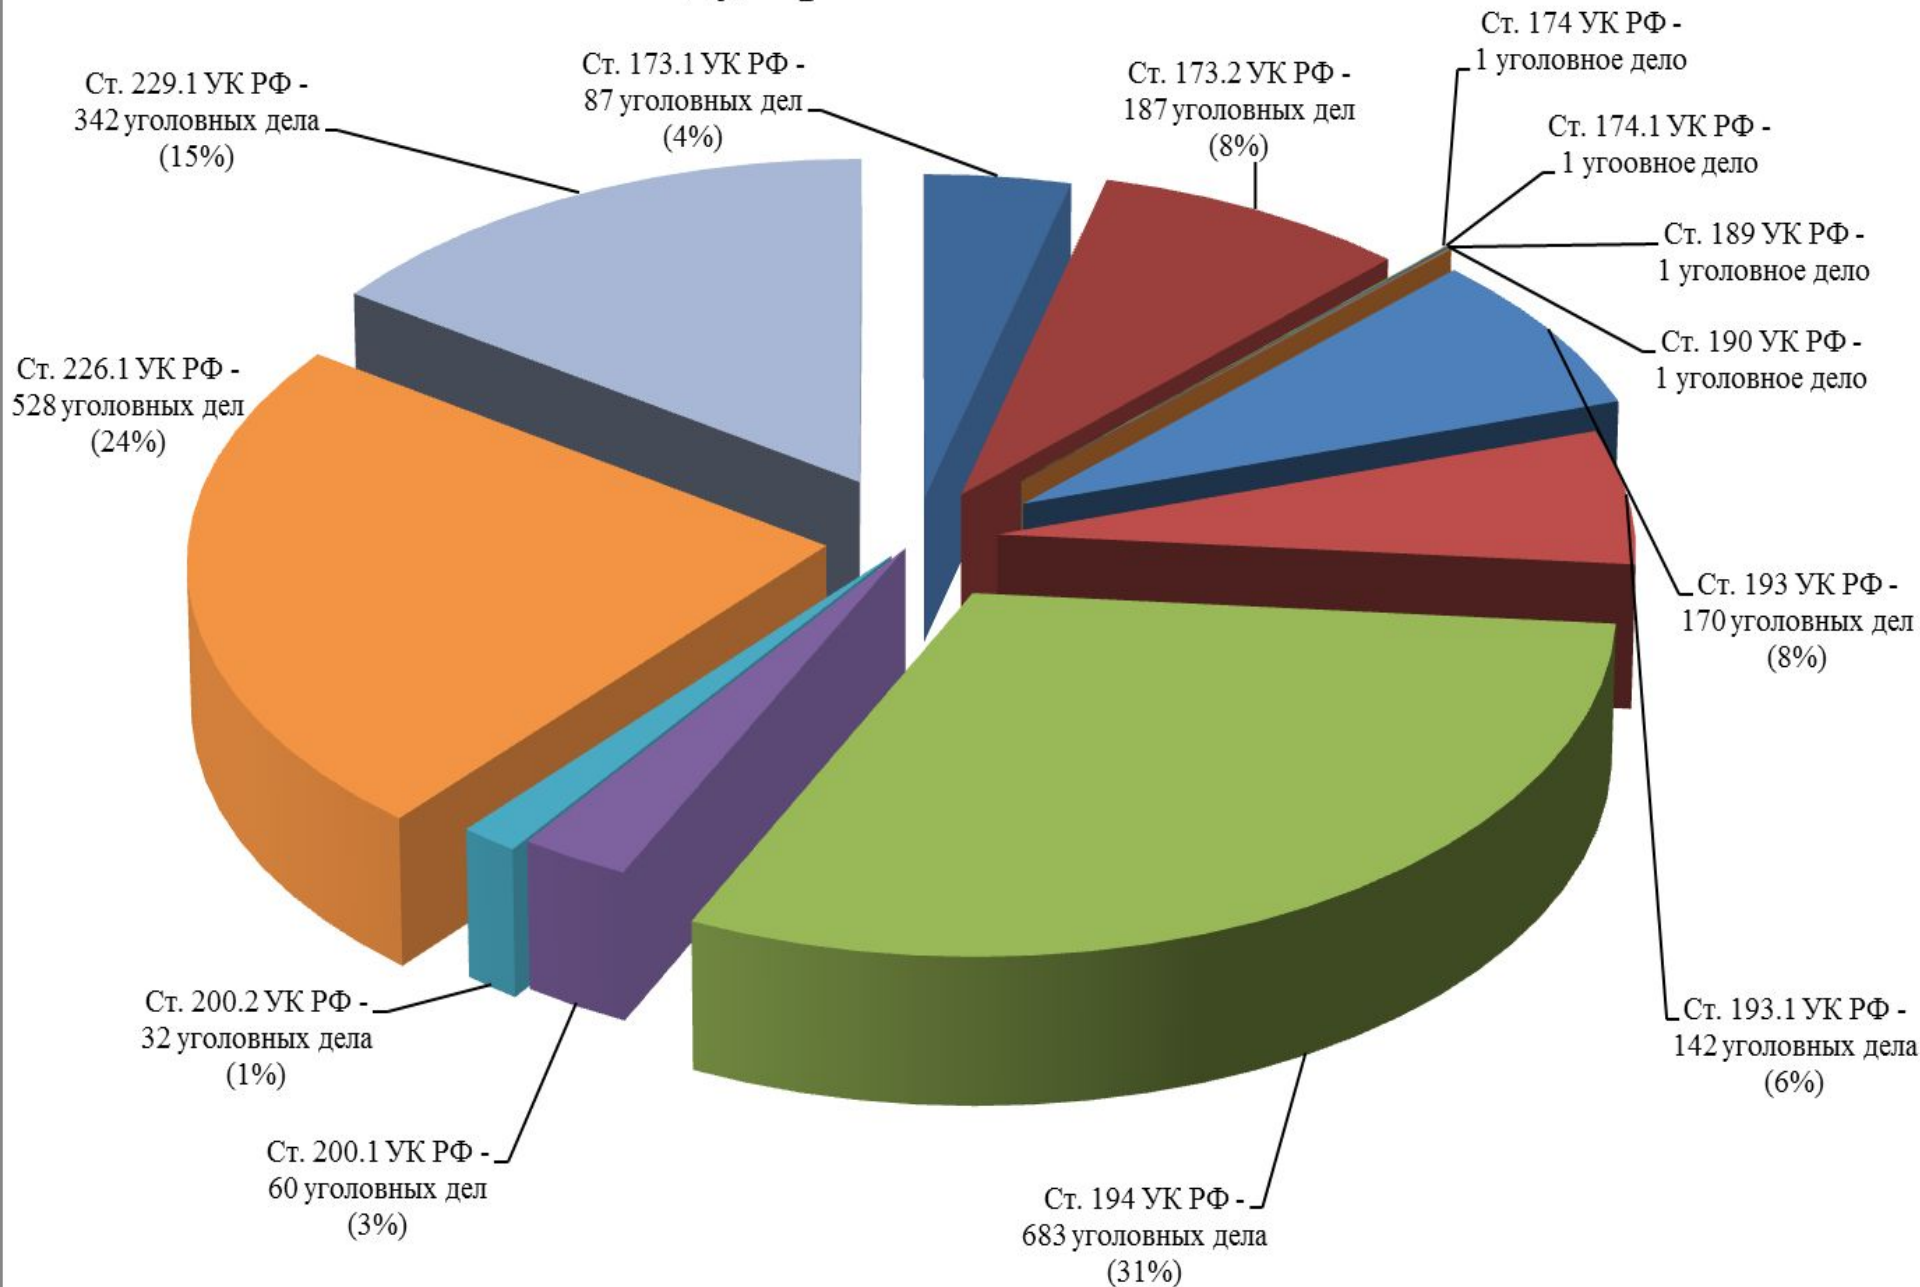

# Динамика возбужденных таможенными органами Российской Федерации уголовных дел

# Количество уголовных дел, возбужденных таможенными органами Российской Федерации

- Сибирское ТУ
- Северо-Западное ТУ
- Внуковская таможня
- Калининградская областная таможня
- Севастопольская таможня
- Центральная энергетическая таможня
- Южное ТУ

- Центральное ТУ
- Дальневосточное ТУ
- Домодедовская таможня
- Крымская таможня
- Центральная акцизная таможня
- Шереметьевская таможня
- Приволжское ТУ

# Количество уголовных дел, возбужденных в 2016 году, с разбивкой по статьям УК РФ