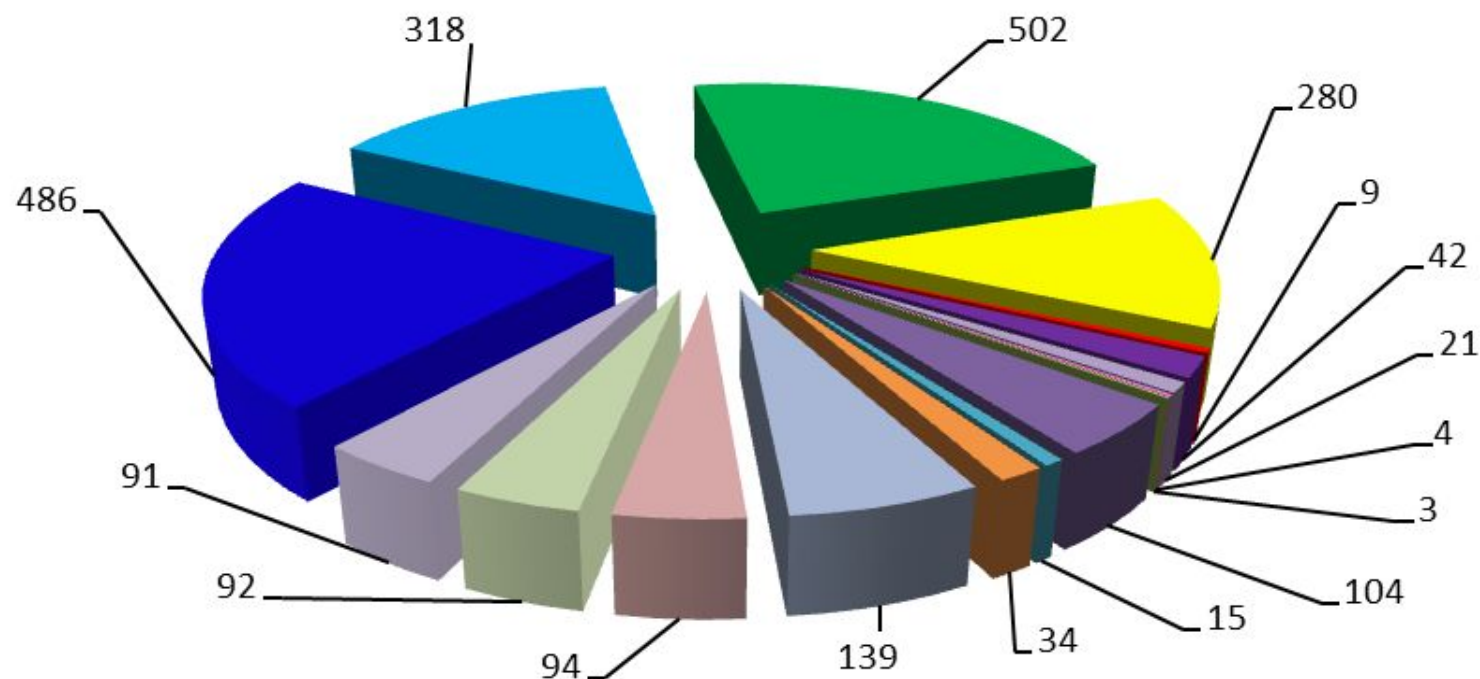

Динамика возбужденных таможенными органами Российской Федерации уголовных дел

Количество уголовных дел, возбужденных таможенными органами Российской Федерации

- Сибирское ТУ
- Северо-Западное ТУ
- Внуковская таможня
- Калининградская областная таможня
- Севастопольская таможня
- Центральная энергетическая таможня
- Южное ТУ

- Центральное ТУ
- Дальневосточное ТУ
- Домодедовская таможня
- Крымская таможня
- Центральная акцизная таможня
- Шереметьевская таможня
- Приволжское ТУ

Количество уголовных дел, возбужденных в 2016 году, с разбивкой по статьям УК РФ

Динамика количества возбужденных дел об административных правонарушениях

Распределение дел об АП, возбужденных в 2016 году, по статьям КоАП РФ