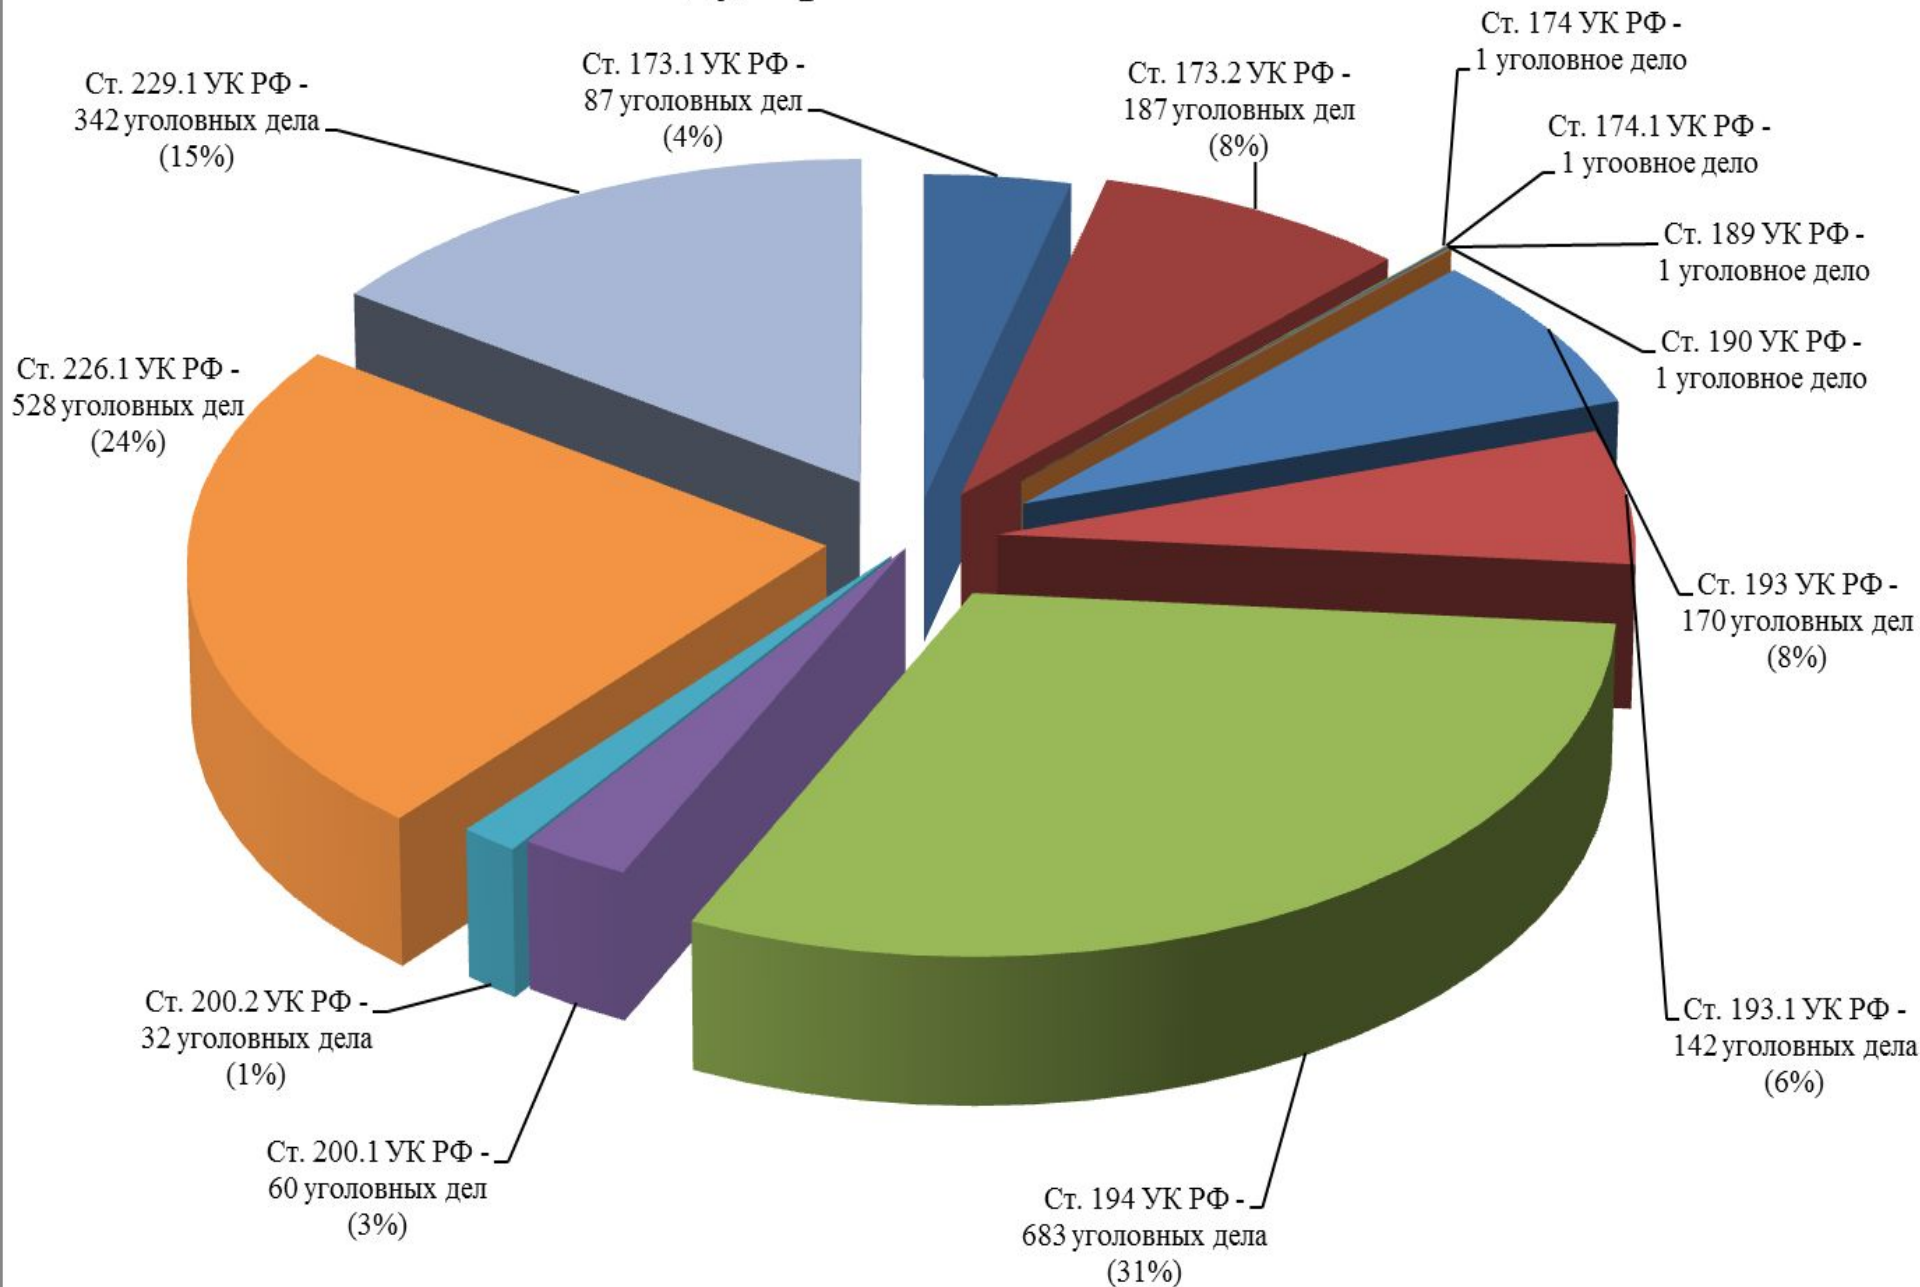

Динамика возбужденных таможенными органами Российской Федерации уголовных дел

Количество уголовных дел, возбужденных таможенными органами Российской Федерации

- Сибирское ТУ
- Северо-Западное ТУ
- Внуковская таможня
- Калининградская областная таможня
- Севастопольская таможня
- Центральная энергетическая таможня
- Южное ТУ

- Центральное ТУ
- Дальневосточное ТУ
- Домодедовская таможня
- Крымская таможня
- Центральная акцизная таможня
- Шереметьевская таможня
- Приволжское ТУ

Количество уголовных дел, возбужденных в 2016 году, с разбивкой по статьям УК РФ

Динамика количества возбужденных дел об административных правонарушениях

Распределение дел об АП, возбужденных в 2016 году, по статьям КоАП РФ