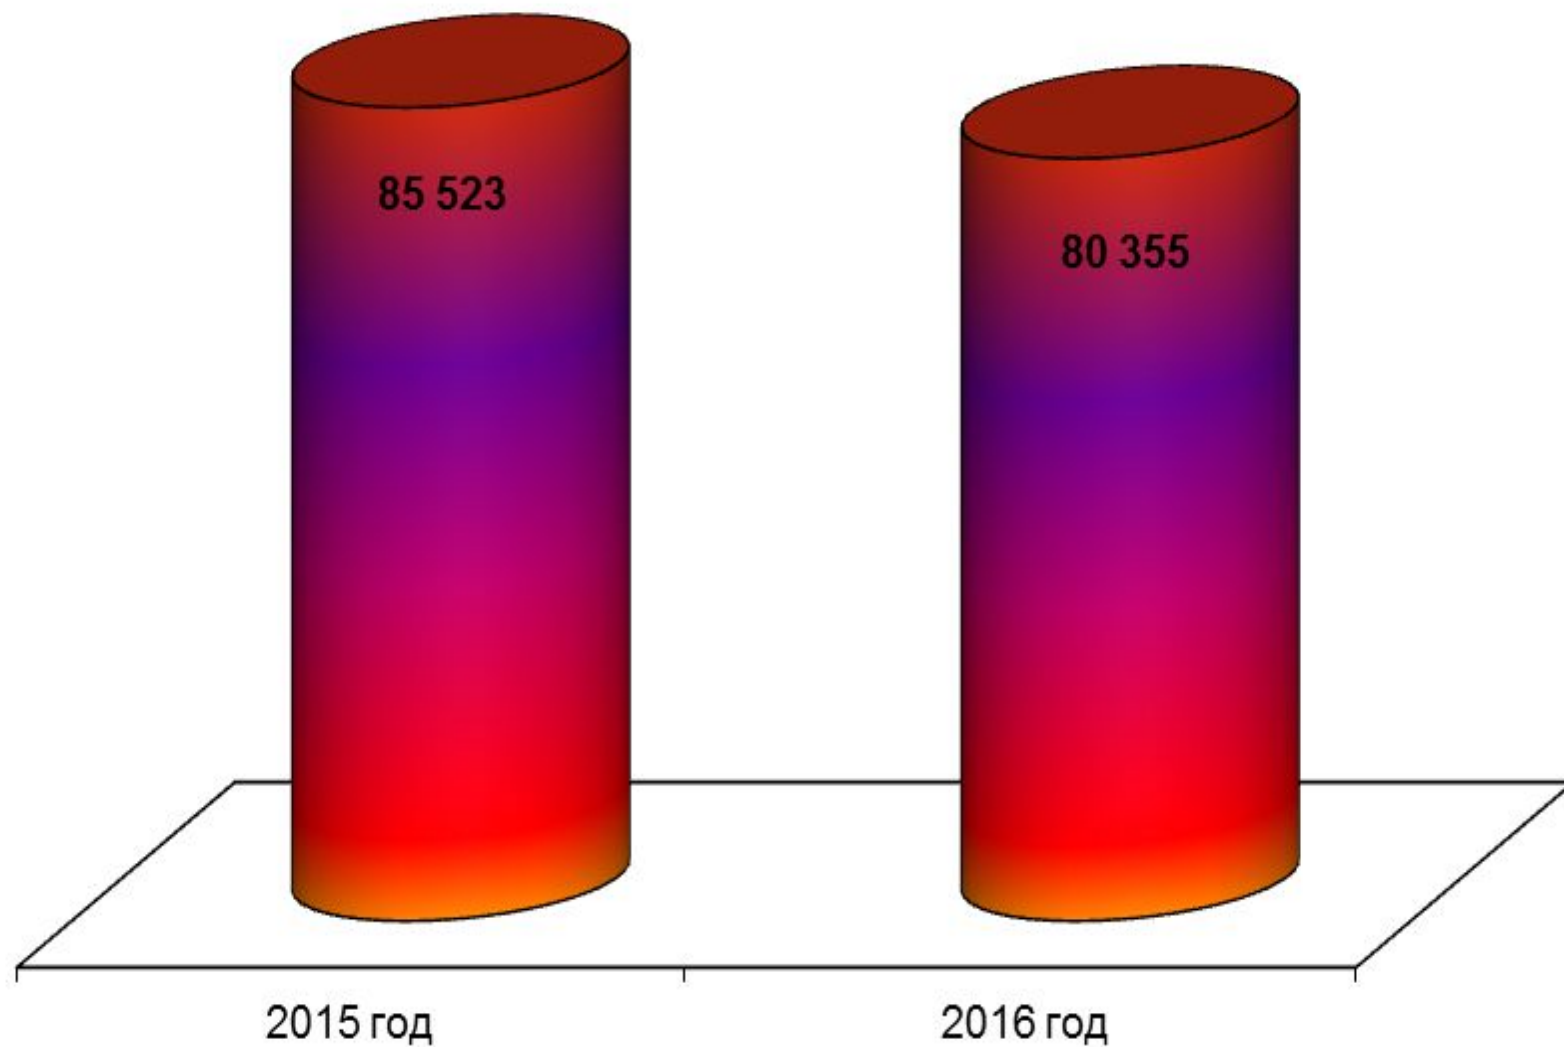

Динамика количества возбужденных дел об административных правонарушениях