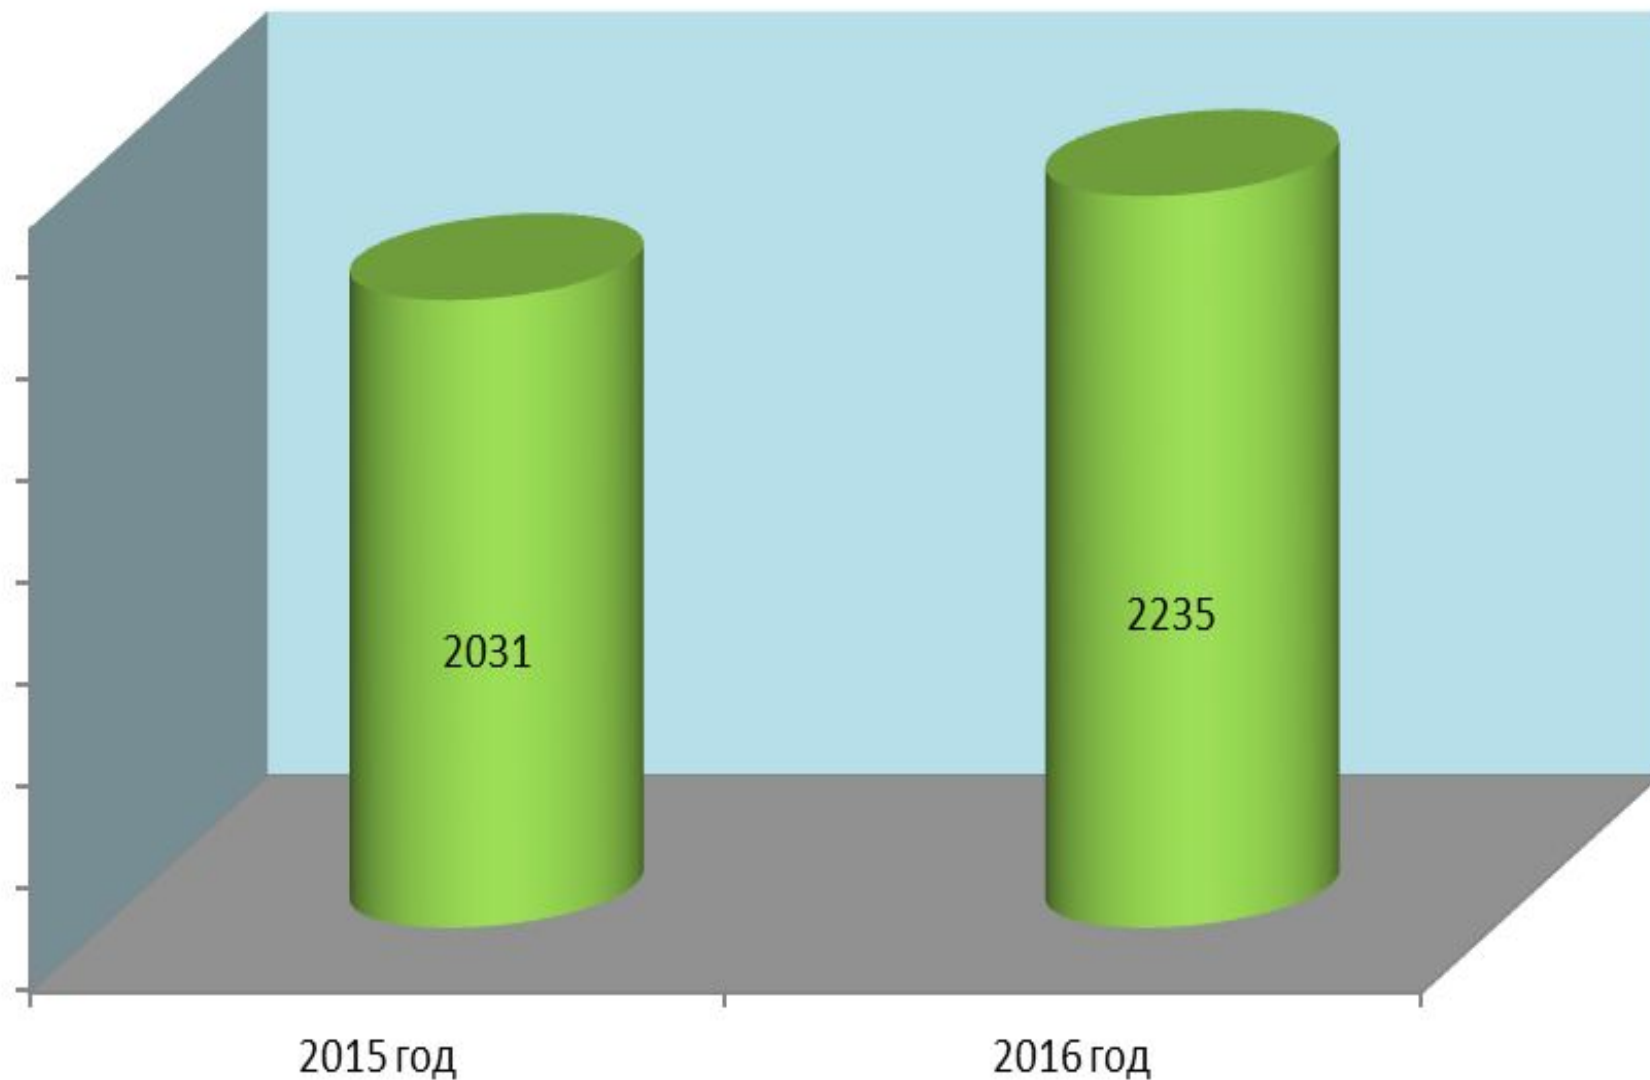

Динамика возбужденных таможенными органами Российской Федерации уголовных дел

Количество уголовных дел, возбужденных таможенными органами Российской Федерации

- Сибирское ТУ
- Северо-Западное ТУ
- Внуковская таможня
- Калининградская областная таможня
- Севастопольская таможня
- Центральная энергетическая таможня
- Южное ТУ

- Центральное ТУ
- Дальневосточное ТУ
- Домодедовская таможня
- Крымская таможня
- Центральная акцизная таможня
- Шереметьевская таможня
- Приволжское ТУ

Количество уголовных дел, возбужденных в 2016 году, с разбивкой по статьям УК РФ