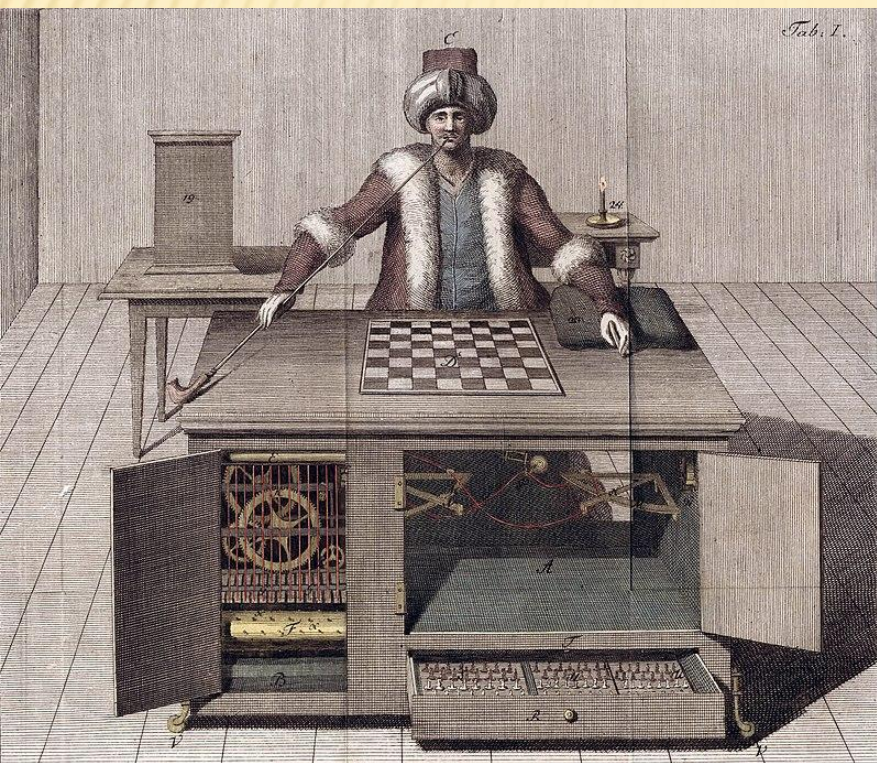

## Королевский фланг

— половина доски, на которой в начале партии расположены короли.

# ИНТЕРЕСНЫЕ ФАКТЫ

- В 1769 году венгерский **барон Вольфганг фон Кемпелен** изобрёл **шахматную механическую машину**. Она имела вид большого ящика, в верхнюю крышку которого была искусно вмонтирована шахматная доска с расставленными на ней фигурами. На месте одного из игроков сидел «механический гроссмейстер» — 1 деревянная фигурка, стилизованная под турецкого подданного. Каждый, кто пытался сразиться с этой машиной, неизменно оказывался в проигрыше. Однако никакого волшебства тут не было. Несмотря на изобилие шестерёнок, рычагов и клапанов, которыми была снабжена машина, в действие её приводил сильный шахматист, сидящий внутри ящика. Этот автомат пользовался большой популярностью у публики и с успехом гастролировал по Европе, Англии и России. В 1808' году шахматная машина, уже после смерти её создателя, сразилась с французским императором Наполеоном I Бонапартом.