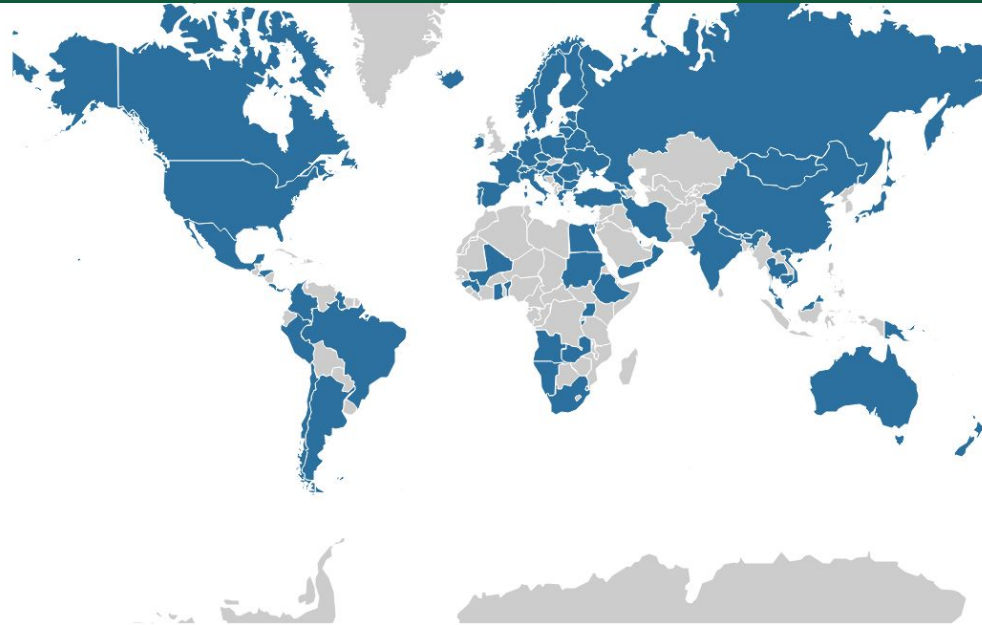

WORLDWIDE TOTALS +

2.2 M

302,200

1.4 M

295,694

1,008.2 M

4,984.1 M

8,752.9 M

12,460.1 M

ADJUST SETTINGS

DATA

Search by Country

2.2 M Total Libraries

LIBRARY TYPE	TOTAL	YEAR
National	203	2018
Academic	72,073	2017
Public	345,660	2017
Community	19,610	2018
School	1.7 M	2017
Other	20,407	2017

*N/A Not Applicable **No Data †Zero

RESET TO WORLDVIEW

LEGEND

- Selected Country
- Data Available
- No Country Data

БИБЛИОТЕЧНАЯ КАРТА МИРА

ВОЗМОЖНОСТИ ПРИМЕНЕНИЯ ИНТЕРАКТИВНЫХ КАРТ В РАБОТЕ БИБЛИОТЕК

Выполнил: студент 2 курса
Соловьёва Александра
Руководитель: ст. преп. кафедры МиИТ
Кошель Татьяна Юрьевна