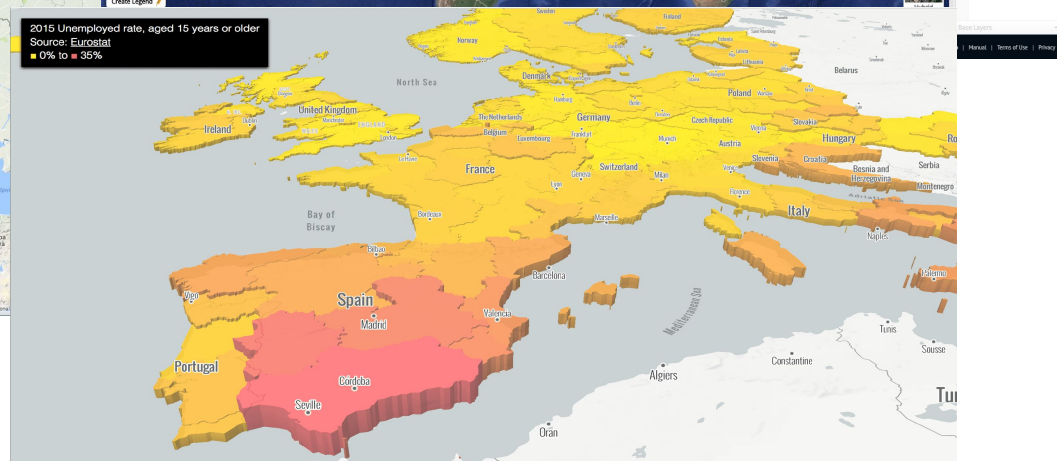

Animaps
Create and view beautifully informative animated maps, for free!

Sign-in or Sign-up

Карты Спутник

Ready

© 2015 OpenStreetMap contributors, OpenStreetMap contributors, Imagery © Mapbox, Imagery © Mapbox

Upgrade

Unlock advanced features, management, additional tools, and more. Click below to learn more or upgrade.

DEMO

UPGRADE

Hide This