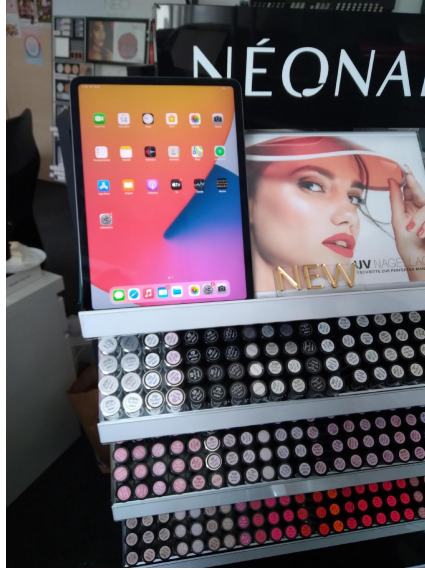

Symulacje dla szafy douglas