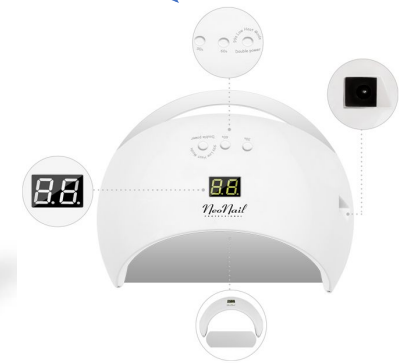

SZKICE urządzenia na Pos Forma funkcjonalnością nawiązującą do lampy led .