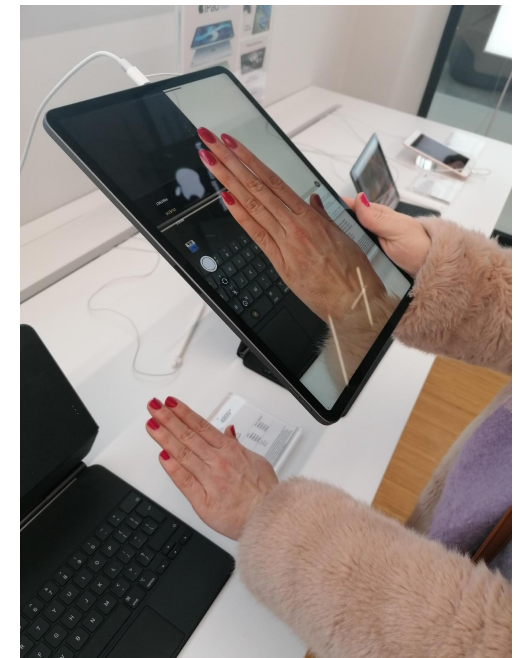

SZKICE-urządzenie na Pos nie może być za wysokie najlepiej do 30 cm max
▼
przykład

Wybrany tablet

128 GB

iPad Pro 11-inch (2nd Generation) Wi-Fi

Enthält: iPad Pro (11"), USB-C-Ladekabel und USB-C Power Adapter. Nicht alle Funktionen sind in allen Regionen verfügbar. • Weitere Informationen unter apple.com/de/ipad/compare, apple.com/chde/ipad/compare.