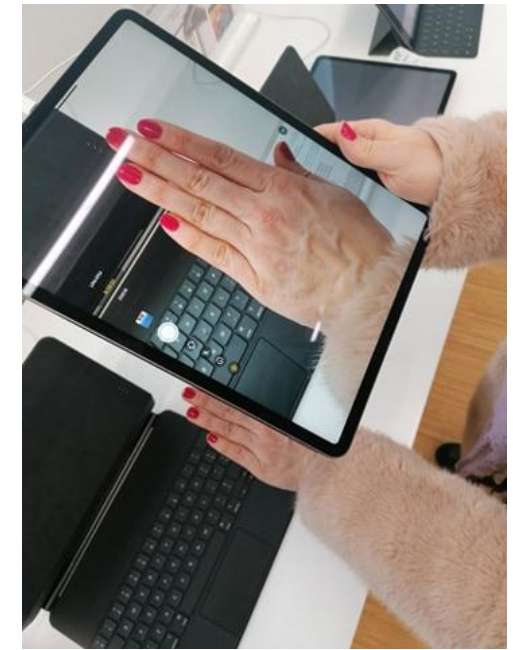

SZKICE-urządzenie na Pos nie może być za wysokie najlepiej do 30 cm max
▼
przykład

Wybrany tablet

128 GB

iPad Pro 11-inch (2nd Generation) Wi-Fi

Enthält: iPad Pro (11"), USB-C-Ladekabel und USB-C Power Adapter. Nicht alle Funktionen sind in allen Regionen verfügbar. • Weitere Informationen unter apple.com/de/ipad/compare, apple.com/chde/ipad/compare.