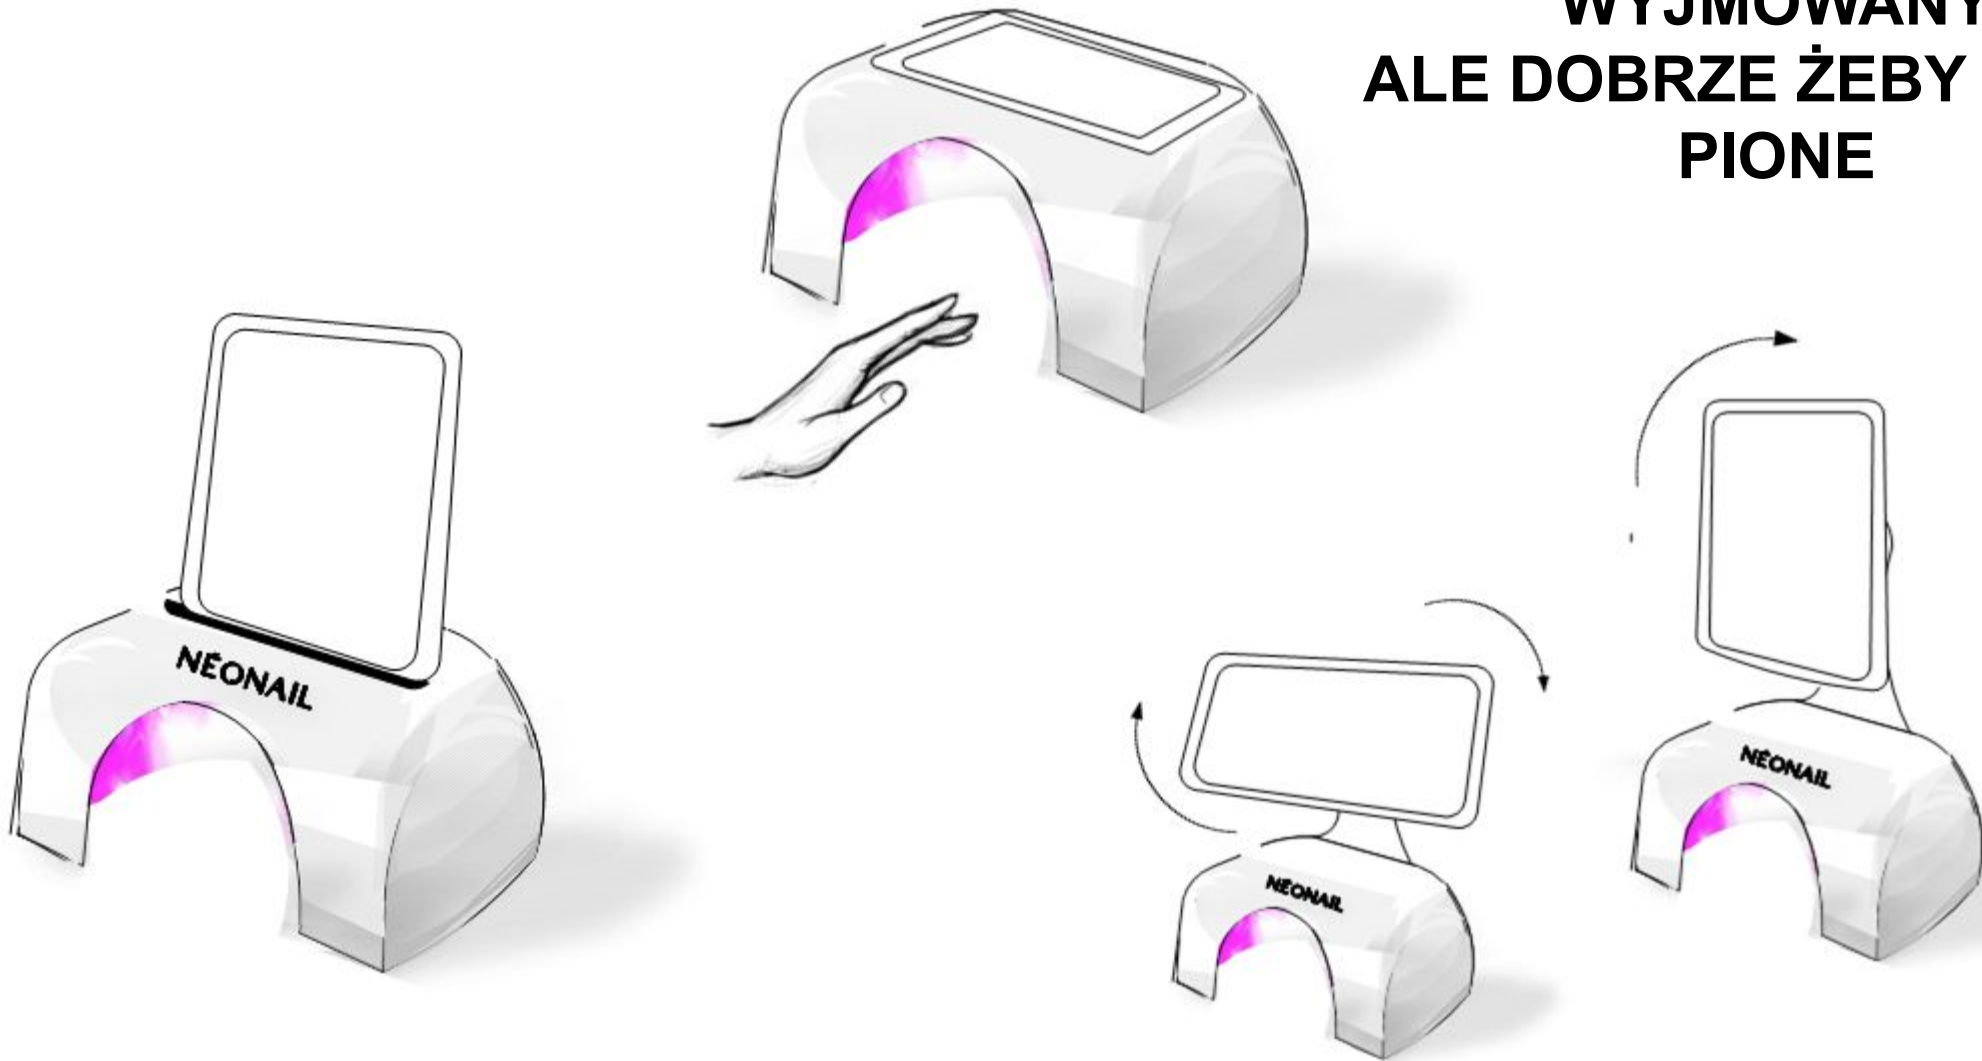

**SZKICE-TU JUŻ WIEM ŻE
TABLET NIE MOŻE BYĆ
WYJMOWANY
ALE DOBRZE ŻEBY BYŁ W
PIONE**