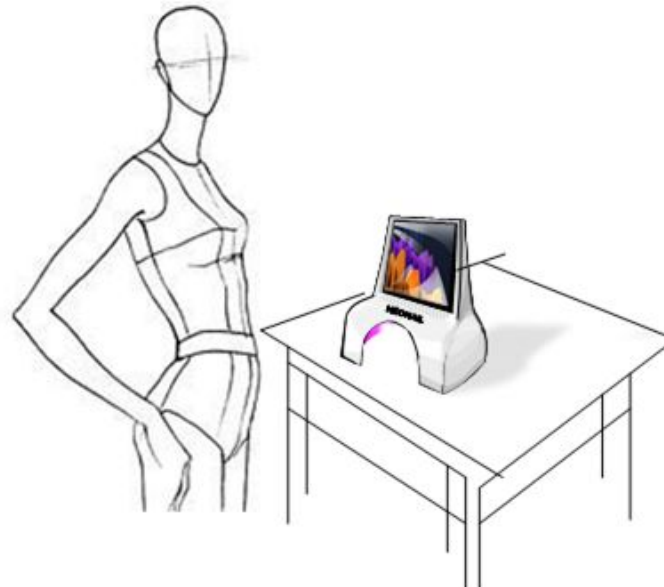

SZKICE urządzenia na Pos Forma funkcjonalnością nawiązującą do lampy led .