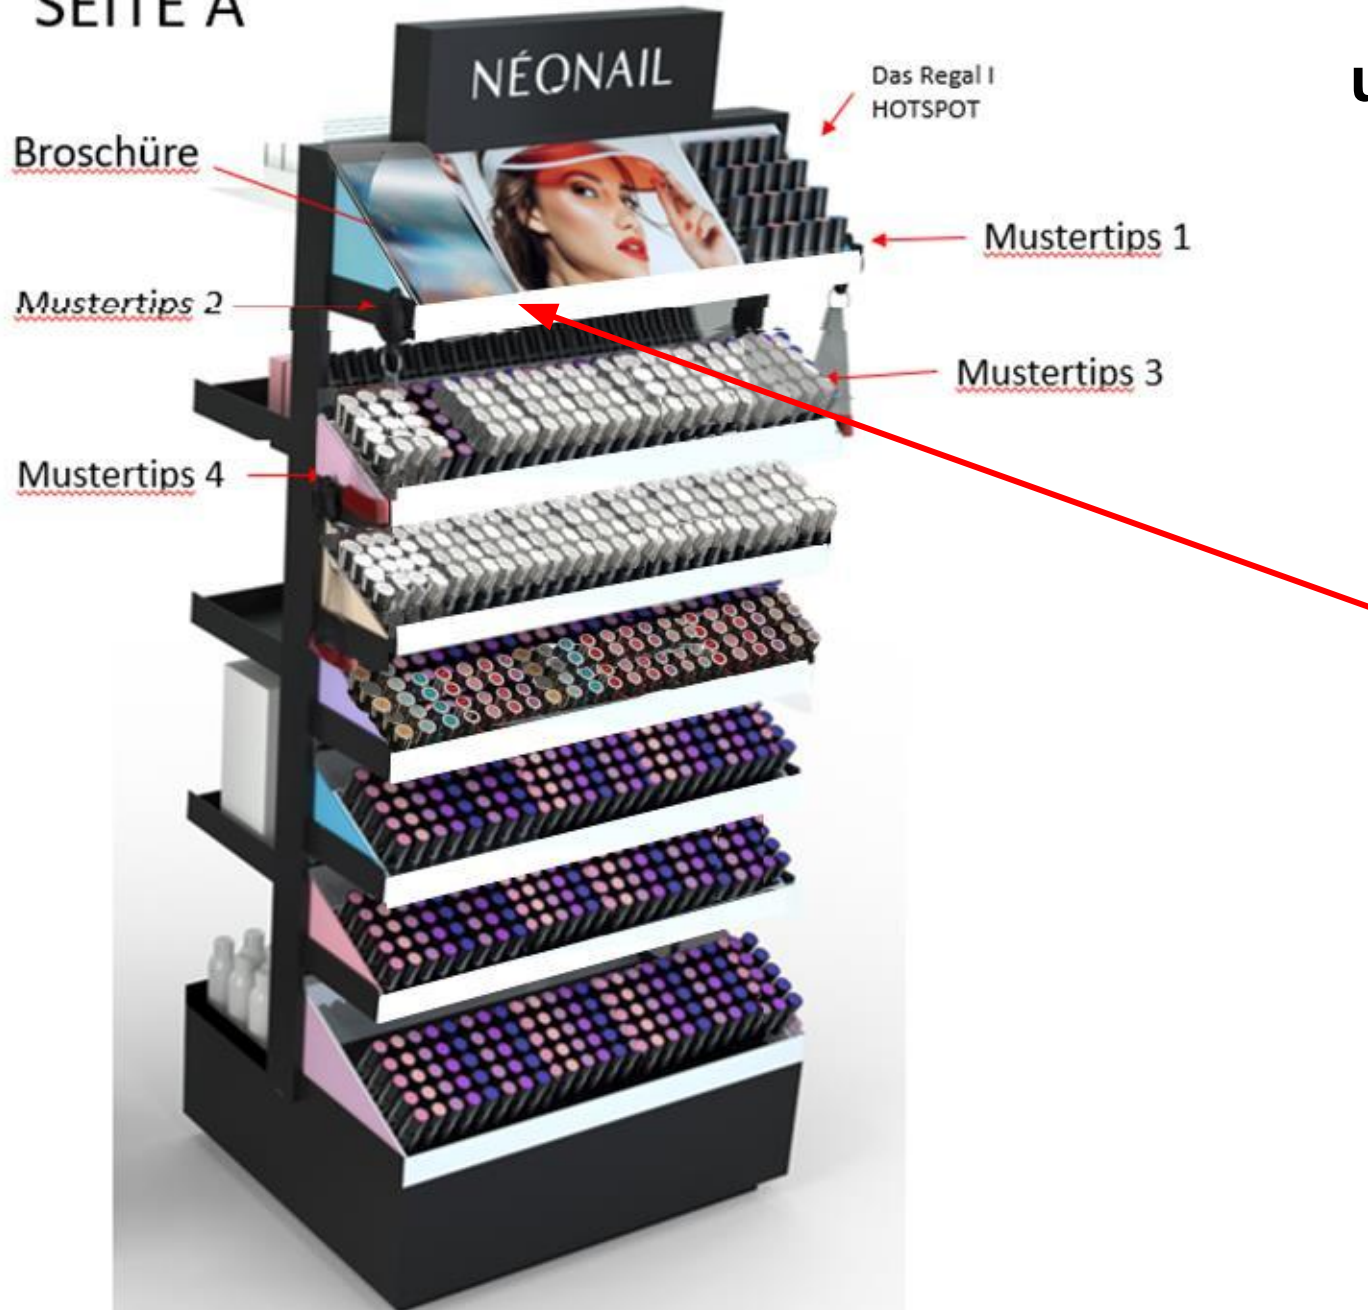

Apple's EU representative is Apple Distribution International Ltd., Hollyhill Industrial Estate, Cork, Ireland

SZKICE urządzenia na Pos Forma funkcjonalnością nawiązującą do lampy led .

**SZKICE-TU JUŻ WIEM ŻE
TABLET NIE MOŻE BYĆ
WYJMOWANY
ALE DOBRZE ŻEBY BYŁ W
PIONE**

**SZKICE-TU JUŻ WIEM ŻE
TABLET NIE MOŻE BYĆ
WYJMOWANY
ALE DOBRZE ŻEBY BYŁ W
PIONE**

**MODEL DO KOREKTY (do
uszczuplenia) -JUTRO WYŚLĘ**

MODEL

MODEL

SEITE A

- SZKICE-szafa douglas**
urządzenie powinno być proste
do montażu
- półki są łatwe do zdemontowania
 - Do tego proponuję zaprojektować dodatkową półkę na której będzie już zamontowana konstrukcja z tabletem
 - klient dostanie dodatkową półkę i będzie mógł bez problemu zamontować ją sam.

Symulacje dla szafy douglas