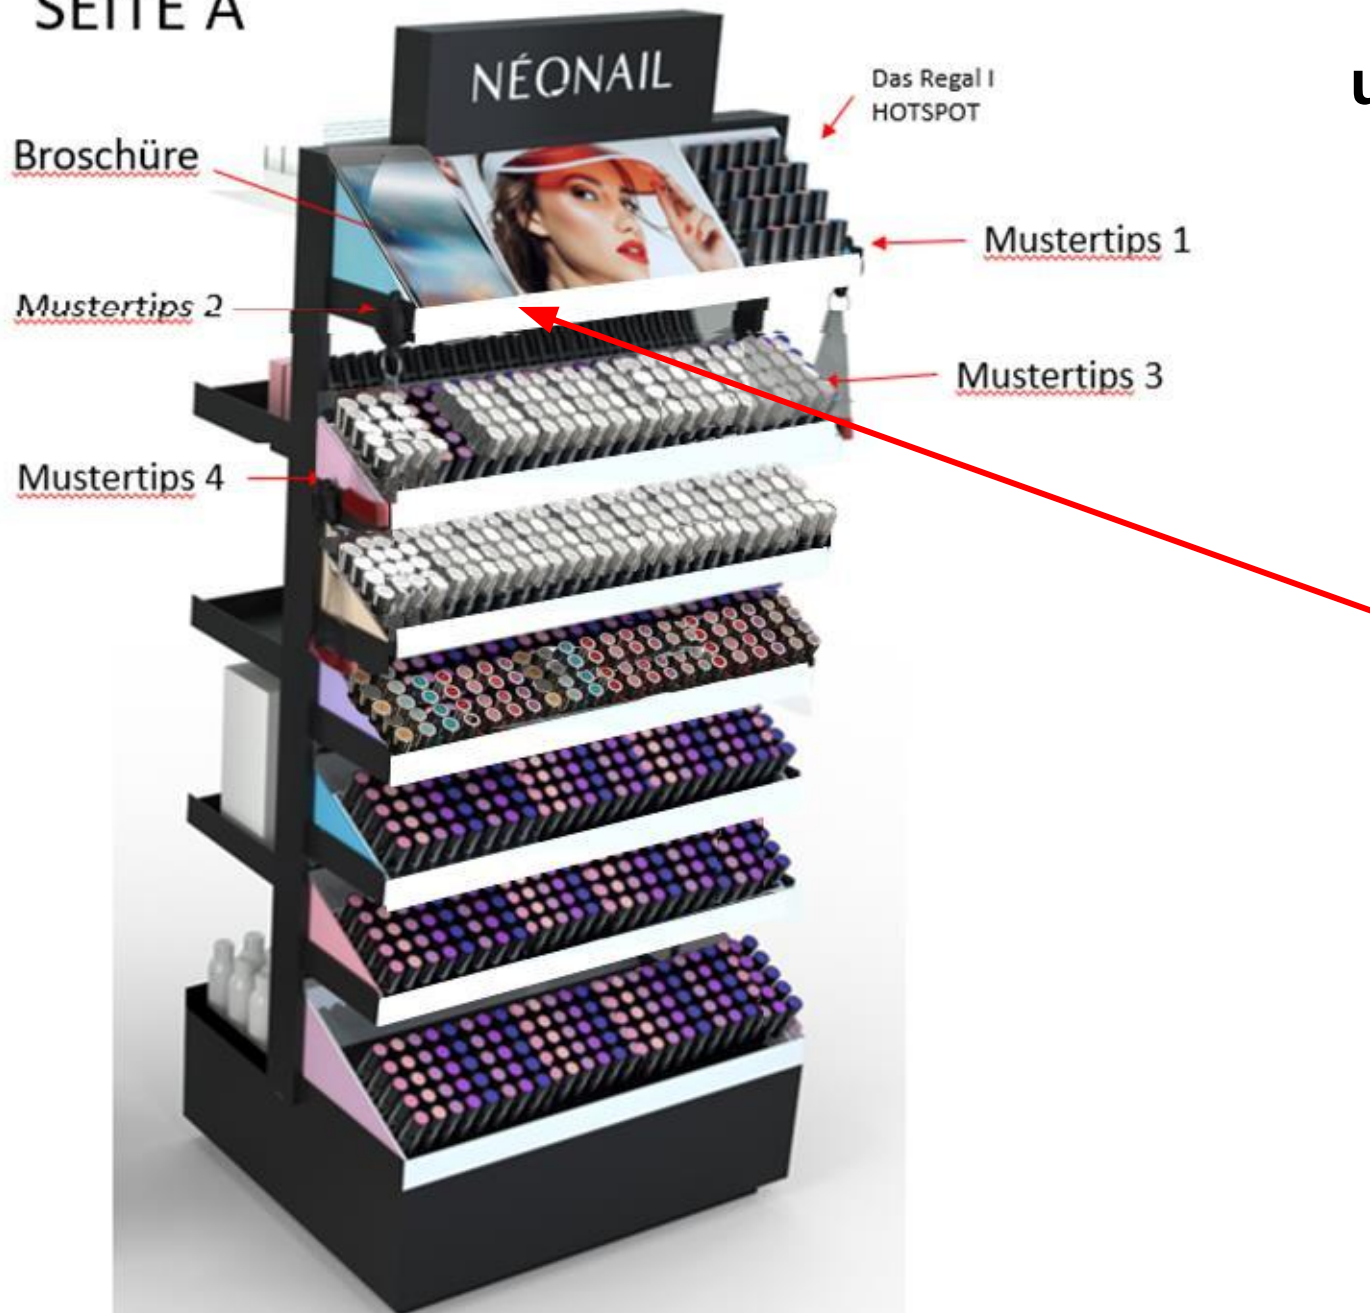

Apple's EU representative is Apple Distribution International Ltd., Hollyhill Industrial Estate, Cork, Ireland

SZKICE urządzenia na Pos Forma funkcjonalnością nawiązując do lampy led .

**SZKICE-TU JUŻ WIEM ŻE
TABLET NIE MOŻE BYĆ
WYJMOWANY
ALE DOBRZE ŻEBY BYŁ W
PIONE**

**SZKICE-TU JUŻ WIEM ŻE
TABLET NIE MOŻE BYĆ
WYJMOWANY
ALE DOBRZE ŻEBY BYŁ W
PIONE**

**MODEL DO KOREKTY (do
uszczuplenia) -JUTRO WYŚLĘ**

MODEL

MODEL

SEITE A

SZKICE-szafa douglas urządzenie powinno być proste do montażu