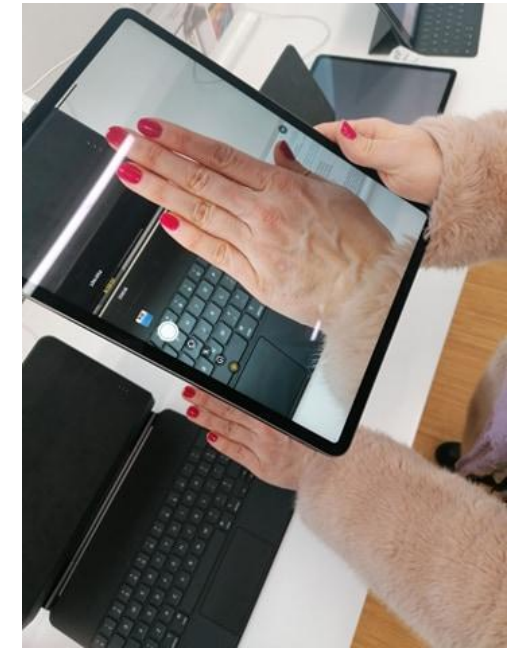

SZKICE-urządzenie na Pos nie może być za wysokie najlepiej do 30 cm max
▼
przykład

Wybrany tablet

128 GB

iPad Pro 11-inch (2nd Generation) Wi-Fi

Enthält: iPad Pro (11"), USB-C-Ladekabel und USB-C Power Adapter. Nicht alle Funktionen sind in allen Regionen verfügbar. • Weitere Informationen unter apple.com/de/ipad/compare, apple.com/chde/ipad/compare.