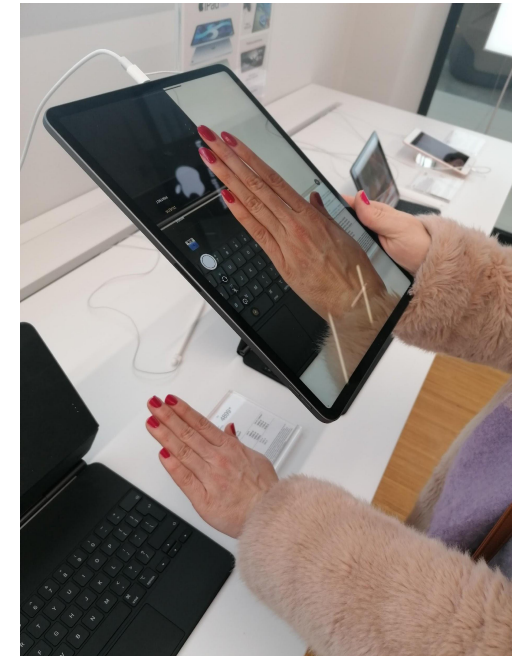

SZKICE-urządzenie na Pos nie może być za wysokie najlepiej do 30 cm max
▼
przykład

Wybrany tablet

128 GB

iPad Pro 11-inch (2nd Generation) Wi-Fi

Enthält: iPad Pro (11"), USB-C-Ladekabel und USB-C Power Adapter. Nicht alle Funktionen sind in allen Regionen verfügbar. • Weitere Informationen unter apple.com/de/ipad/compare, apple.com/chde/ipad/compare.