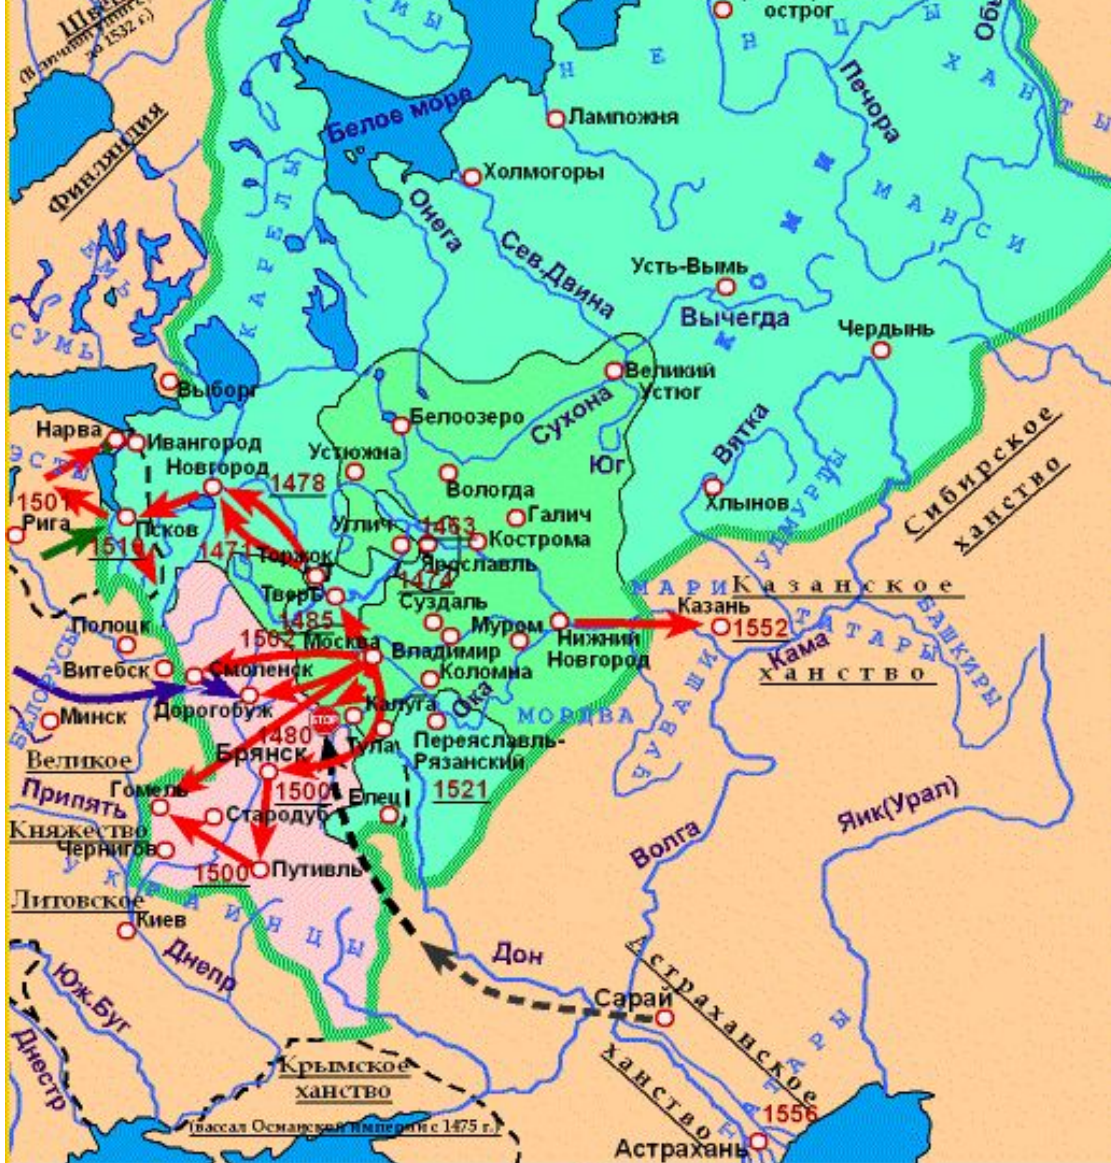

Повторение темы «Россия в 16 веке»

- | | | | |
|---|---|--|---|
|  | Территория Великого княжества Московского в 1462 году |  | Стояние на реке Угре |
|  | Земли, вошедшие в состав Российского государства к 1533 г. |  | Походы русских войск |
|  | Земли, отошедшие к Российскому государству после войны с Литвой к 1533 г. |  | Поход Ахмата на Москву в 1480 г. |
|  | Границы Русского государства к 1533 г. |  | Походы войск Ливонского ордена |
| | |  | Походы литовских войск |
| | | 1556 | Даты присоединения территорий к Московскому княжеству |

Какое событие?

- **1505 – 1533**

- **1533 – 1584**

- **1533 – 1538**

 - **1547**

 - **1549**

 - **1550**

 - **1552**

 - **1556**

□ 1556

□ 1558 – 1583

□ 1564

□ 1565 – 1572

□ 1581 – 1585

□ 1584 – 1598

□ 1589