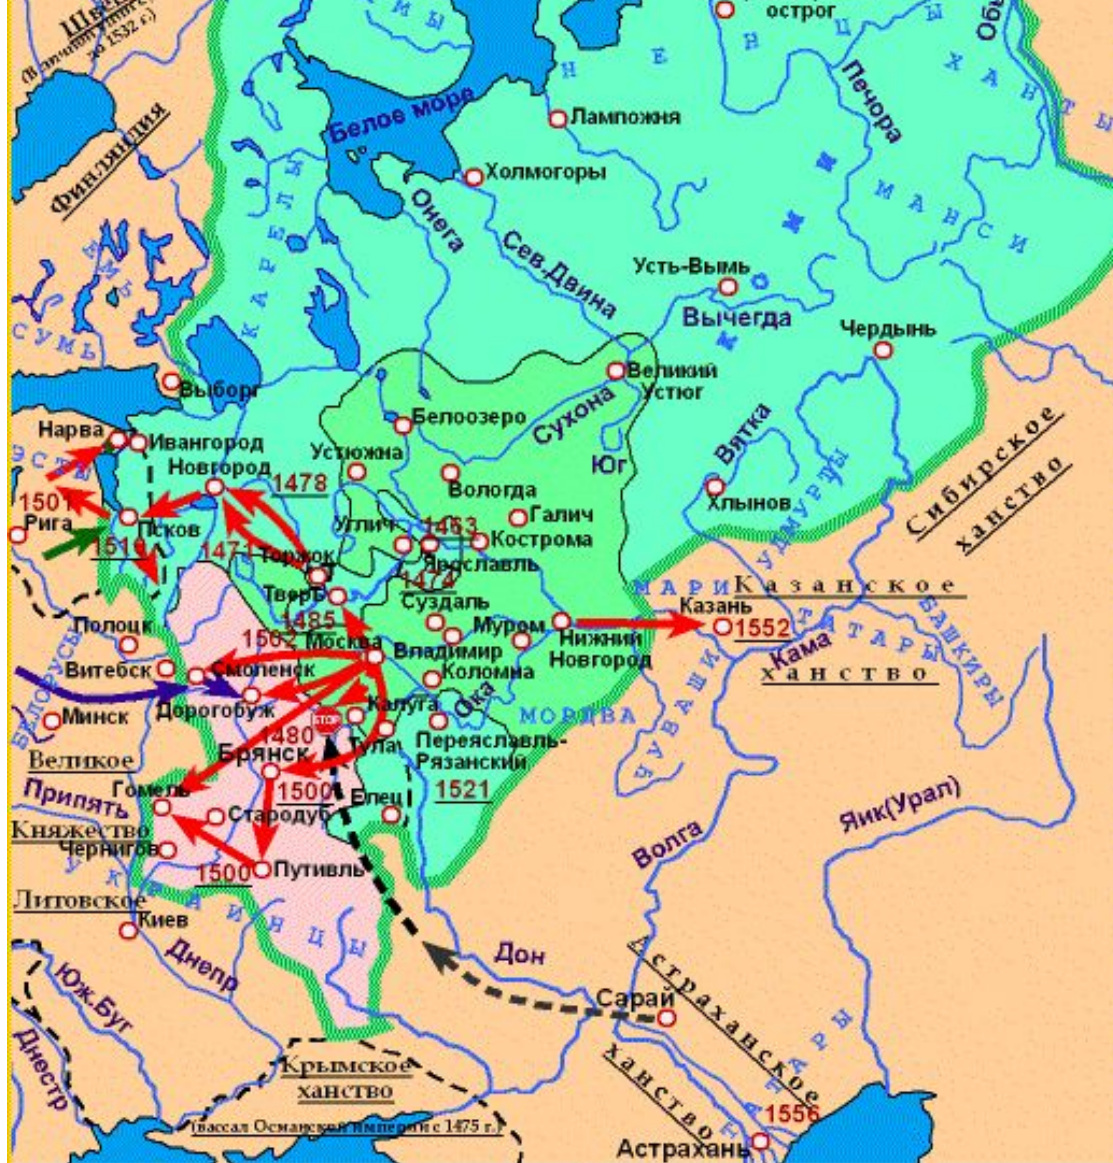

Повторение темы «Россия в 16 веке»

- | | | | |
|---|---|--|---|
|  | Территория Великого княжества Московского в 1462 году |  | Стояние на реке Угре |
|  | Земли, вошедшие в состав Российского государства к 1533 г. |  | Походы русских войск |
|  | Земли, отошедшие к Российскому государству после войны с Литвой к 1533 г. |  | Поход Ахмата на Москву в 1480 г. |
|  | Границы Русского государства к 1533 г. |  | Походы войск Ливонского ордена |
| | |  | Походы литовских войск |
| | | 1556 | Даты присоединения территорий к Московскому княжеству |

Какое событие?

- **1505 – 1533**

- **1533 – 1584**

- **1533 – 1538**

 - **1547**

 - **1549**

 - **1550**

 - **1552**

 - **1556**

□ 1556

□ 1558 – 1583

□ 1564

□ 1565 – 1572

□ 1581 – 1585

□ 1584 – 1598

□ 1589