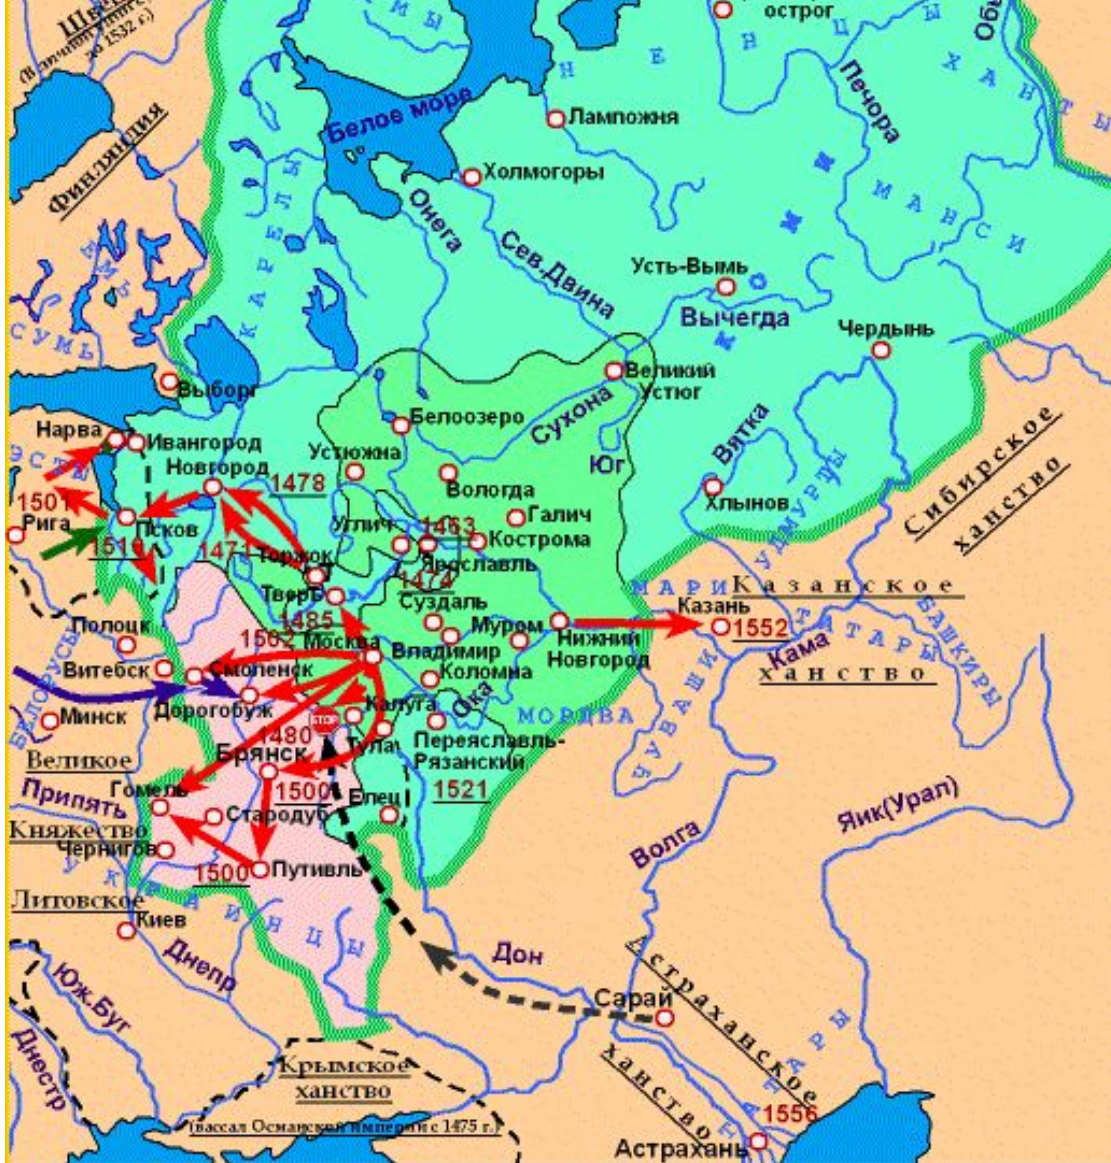

Повторение темы «Россия в 16 веке»

- | | | | |
|-------------------------------------------------------------------------------------|---------------------------------------------------------------------------|--------------------------------------------------------------------------------------|-------------------------------------------------------|
|  | Территория Великого княжества Московского в 1462 году |  | Стояние на реке Угре |
|  | Земли, вошедшие в состав Российского государства к 1533 г. |  | Походы русских войск |
|  | Земли, отошедшие к Российскому государству после войны с Литвой к 1533 г. |  | Поход Ахмата на Москву в 1480 г. |
|  | Границы Русского государства к 1533 г. |  | Походы войск Ливонского ордена |
| | |  | Походы литовских войск |
| | | 1556 | Даты присоединения территорий к Московскому княжеству |

Какое событие?

- **1505 – 1533**

- **1533 – 1584**

- **1533 – 1538**

 - **1547**

 - **1549**

 - **1550**

 - **1552**

 - **1556**

□ **1556**

□ **1558 – 1583**

□ **1564**

□ **1565 – 1572**

□ **1581 – 1585**

□ **1584 – 1598**

□ **1589**