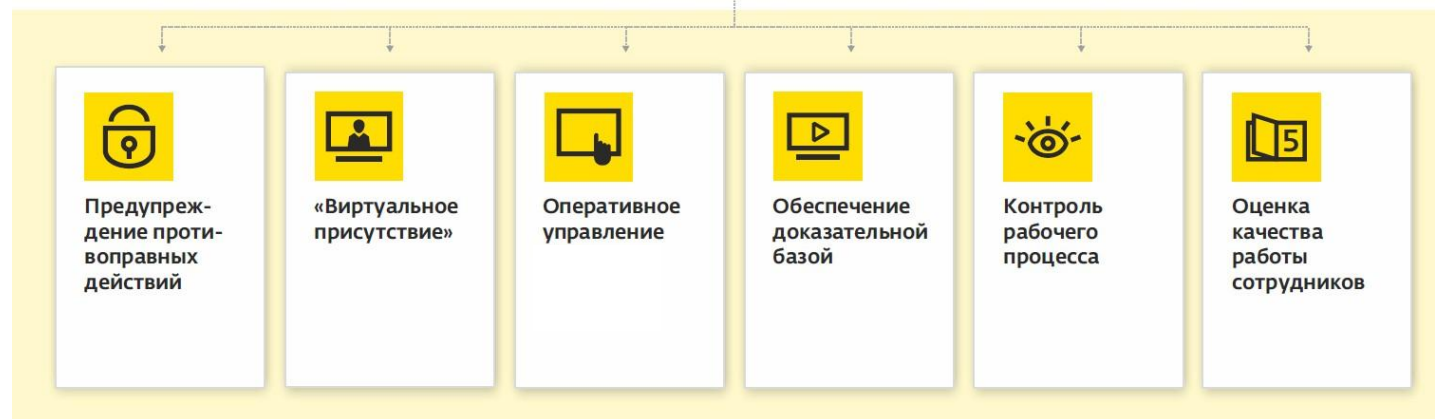

Зачем видеонаблюдение необходимо Вам сейчас?