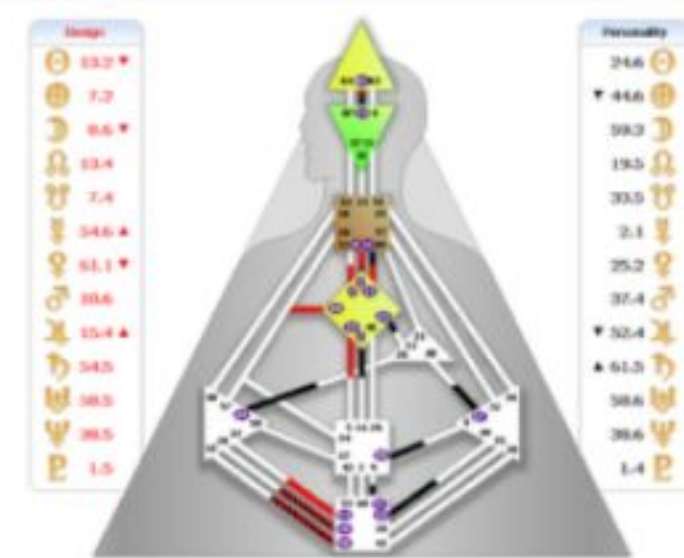

Типы Определенности

Понимать Тип Определенности очень важно в ДЧ.
Действительно нет выбора. Невозможно принимать
правильные решения из Ума, так как это решения Ложного Я.

Существует слишком много обуславливающих
элементов, и разделенность – один из них.

И все обуславливающие элементы противопоставляются
Стратегии и Авторитету, которые позволяют преодолеть
эти обуславливающие элементы