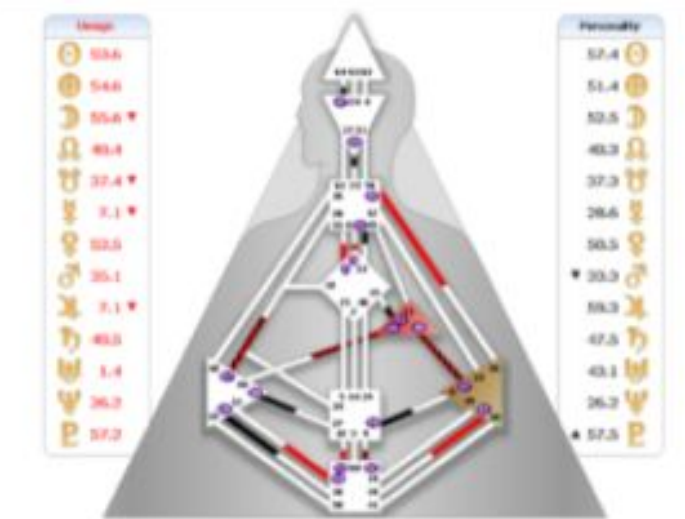

Энергетические Проекторы – нужно быть **ОЧЕНЬ** внимательными, относительно тех приглашений, которые вы принимаете. У вас внутри энергетическое давление, которое хочется реализовать, что может привести вас к состоянию супер раба, глубоко обусловленного человека.