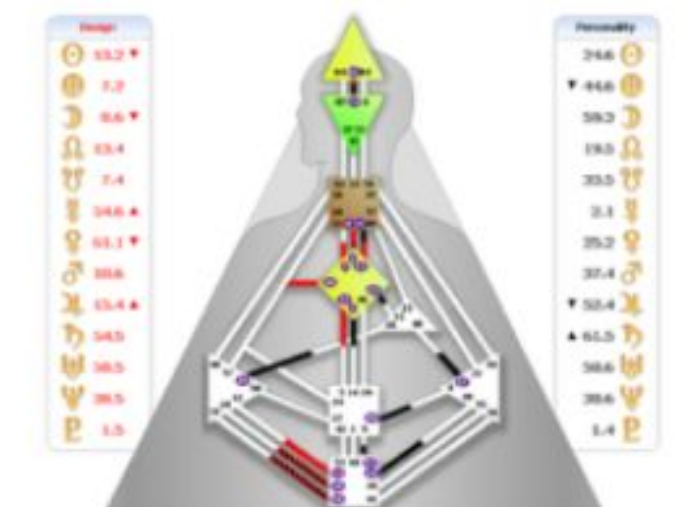

Классические Проекторы – должны быть избирательны, принимая приглашения. Так как открыты моторы – могут чувствовать энергию и знать, насколько она для них корректна.