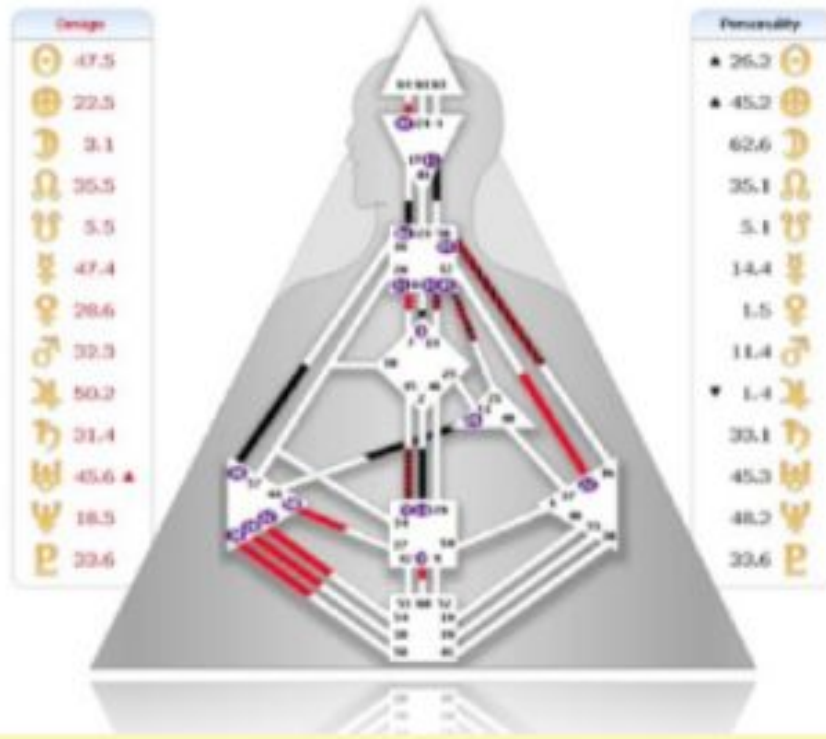

Типы Определенности

Понимать Тип Определенности очень важно в ДЧ.
Действительно нет выбора. Невозможно принимать
правильные решения из Ума, так как это решения Ложного Я.

Существует слишком много обуславливающих
элементов, и разделенность – один из них.

И все обуславливающие элементы противопоставляются
Стратегии и Авторитету, которые позволяют преодолеть
эти обуславливающие элементы