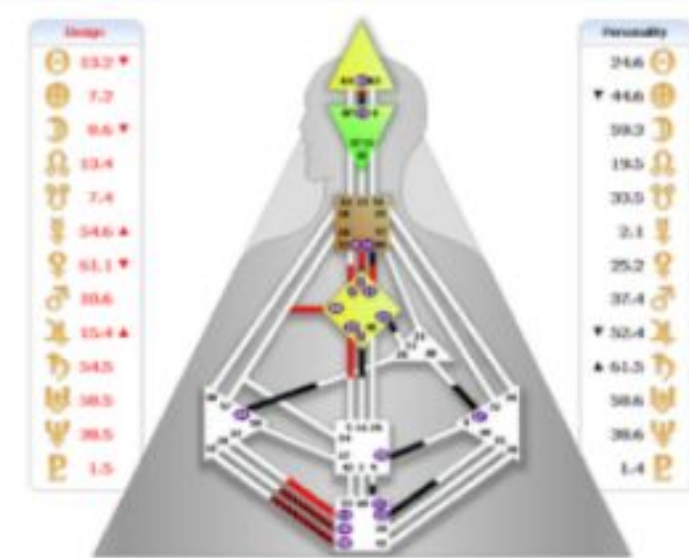

Типы Определенности

Понимать Тип Определенности очень важно в ДЧ.
Действительно нет выбора. Невозможно принимать
правильные решения из Ума, так как это решения Ложного Я.

Существует слишком много обуславливающих
элементов, и разделенность – один из них.

И все обуславливающие элементы противопоставляются
Стратегии и Авторитету, которые позволяют преодолеть
эти обуславливающие элементы