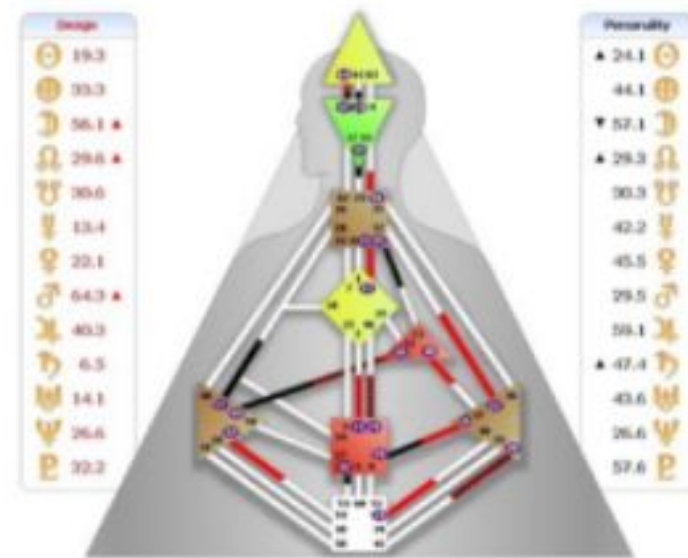

Типы Определенности

Понимать Тип Определенности очень важно в ДЧ.
Действительно нет выбора. Невозможно принимать
правильные решения из Ума, так как это решения Ложного Я.

Существует слишком много обуславливающих
элементов, и разделенность – один из них.

И все обуславливающие элементы противопоставляются
Стратегии и Авторитету, которые позволяют преодолеть
эти обуславливающие элементы