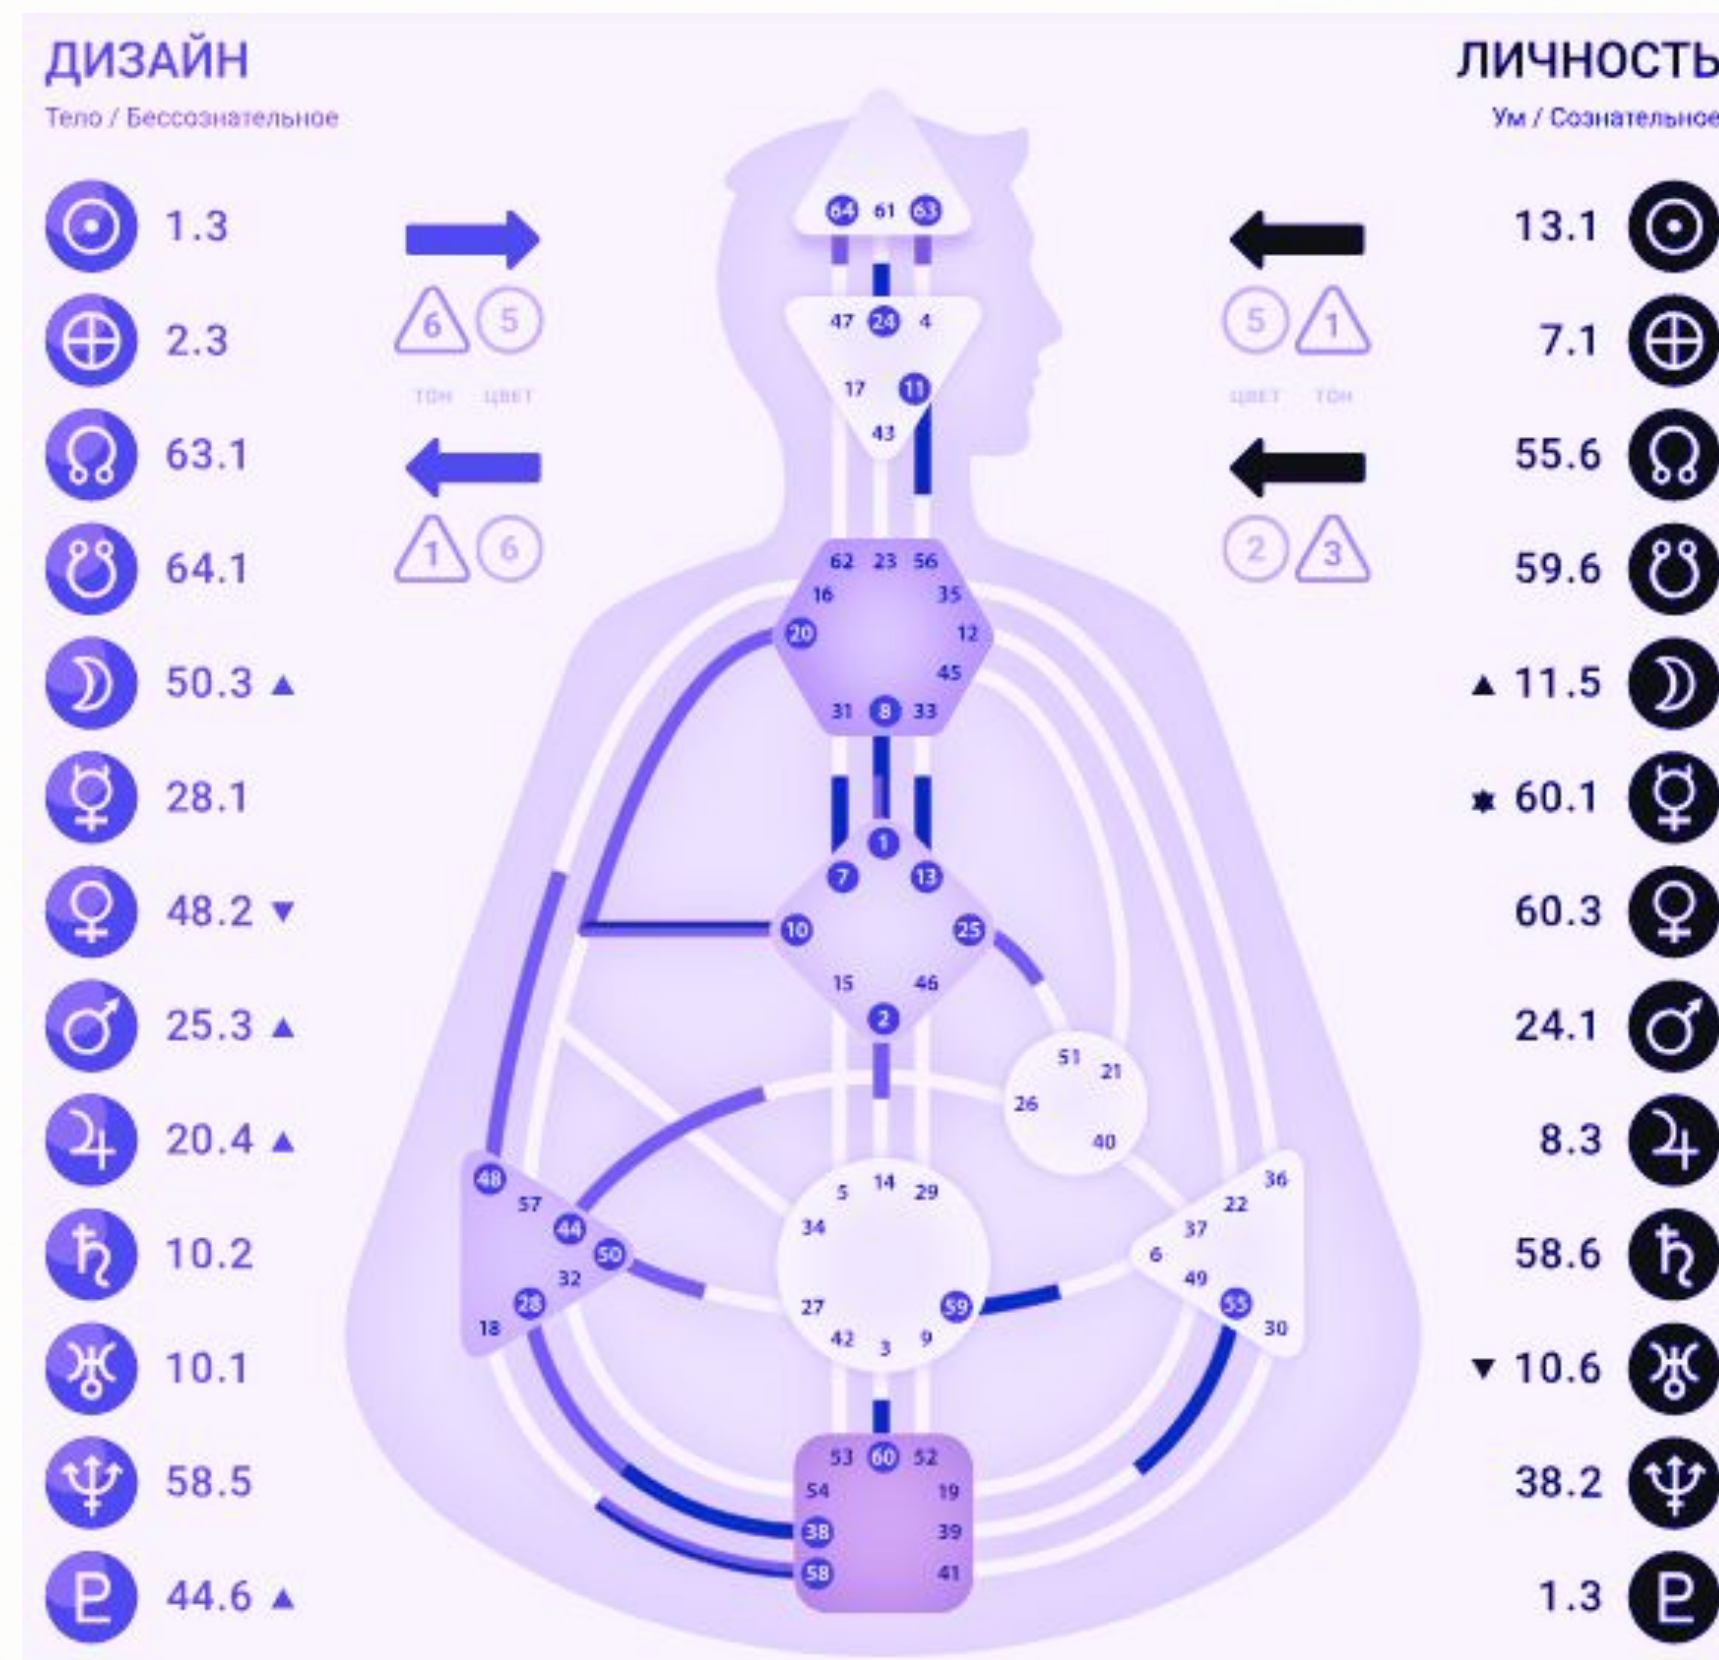

Определенность

Определенность – это постоянно функционирующая в нас энергия.

Она указывает на то, что может дать надежное да или нет.

Это - жизненная сила