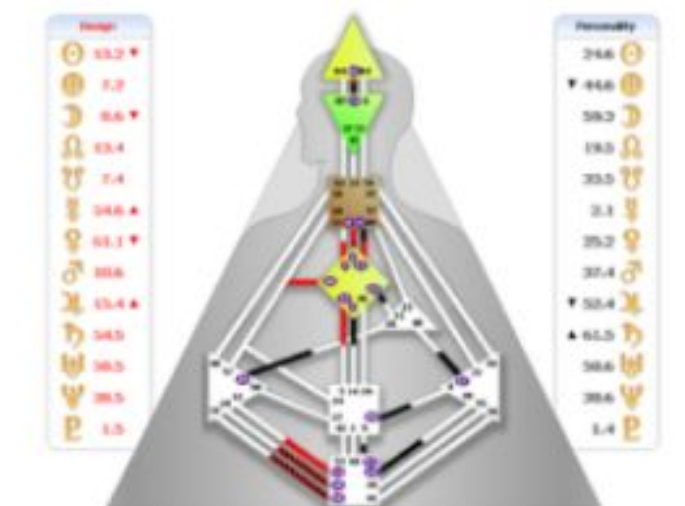

Классические Проекторы – должны быть избирательны, принимая приглашения. Так как открыты моторы – могут чувствовать энергию и знать, насколько она для них корректна.