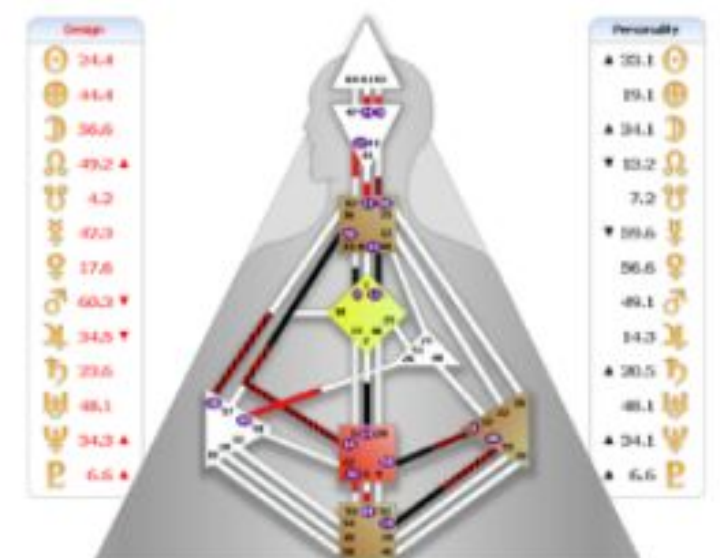

Типы Определенности

Понимать Тип Определенности очень важно в ДЧ.
Действительно нет выбора. Невозможно принимать
правильные решения из Ума, так как это решения Ложного Я.

Существует слишком много обуславливающих
элементов, и разделенность – один из них.

И все обуславливающие элементы противопоставляются
Стратегии и Авторитету, которые позволяют преодолеть
эти обуславливающие элементы