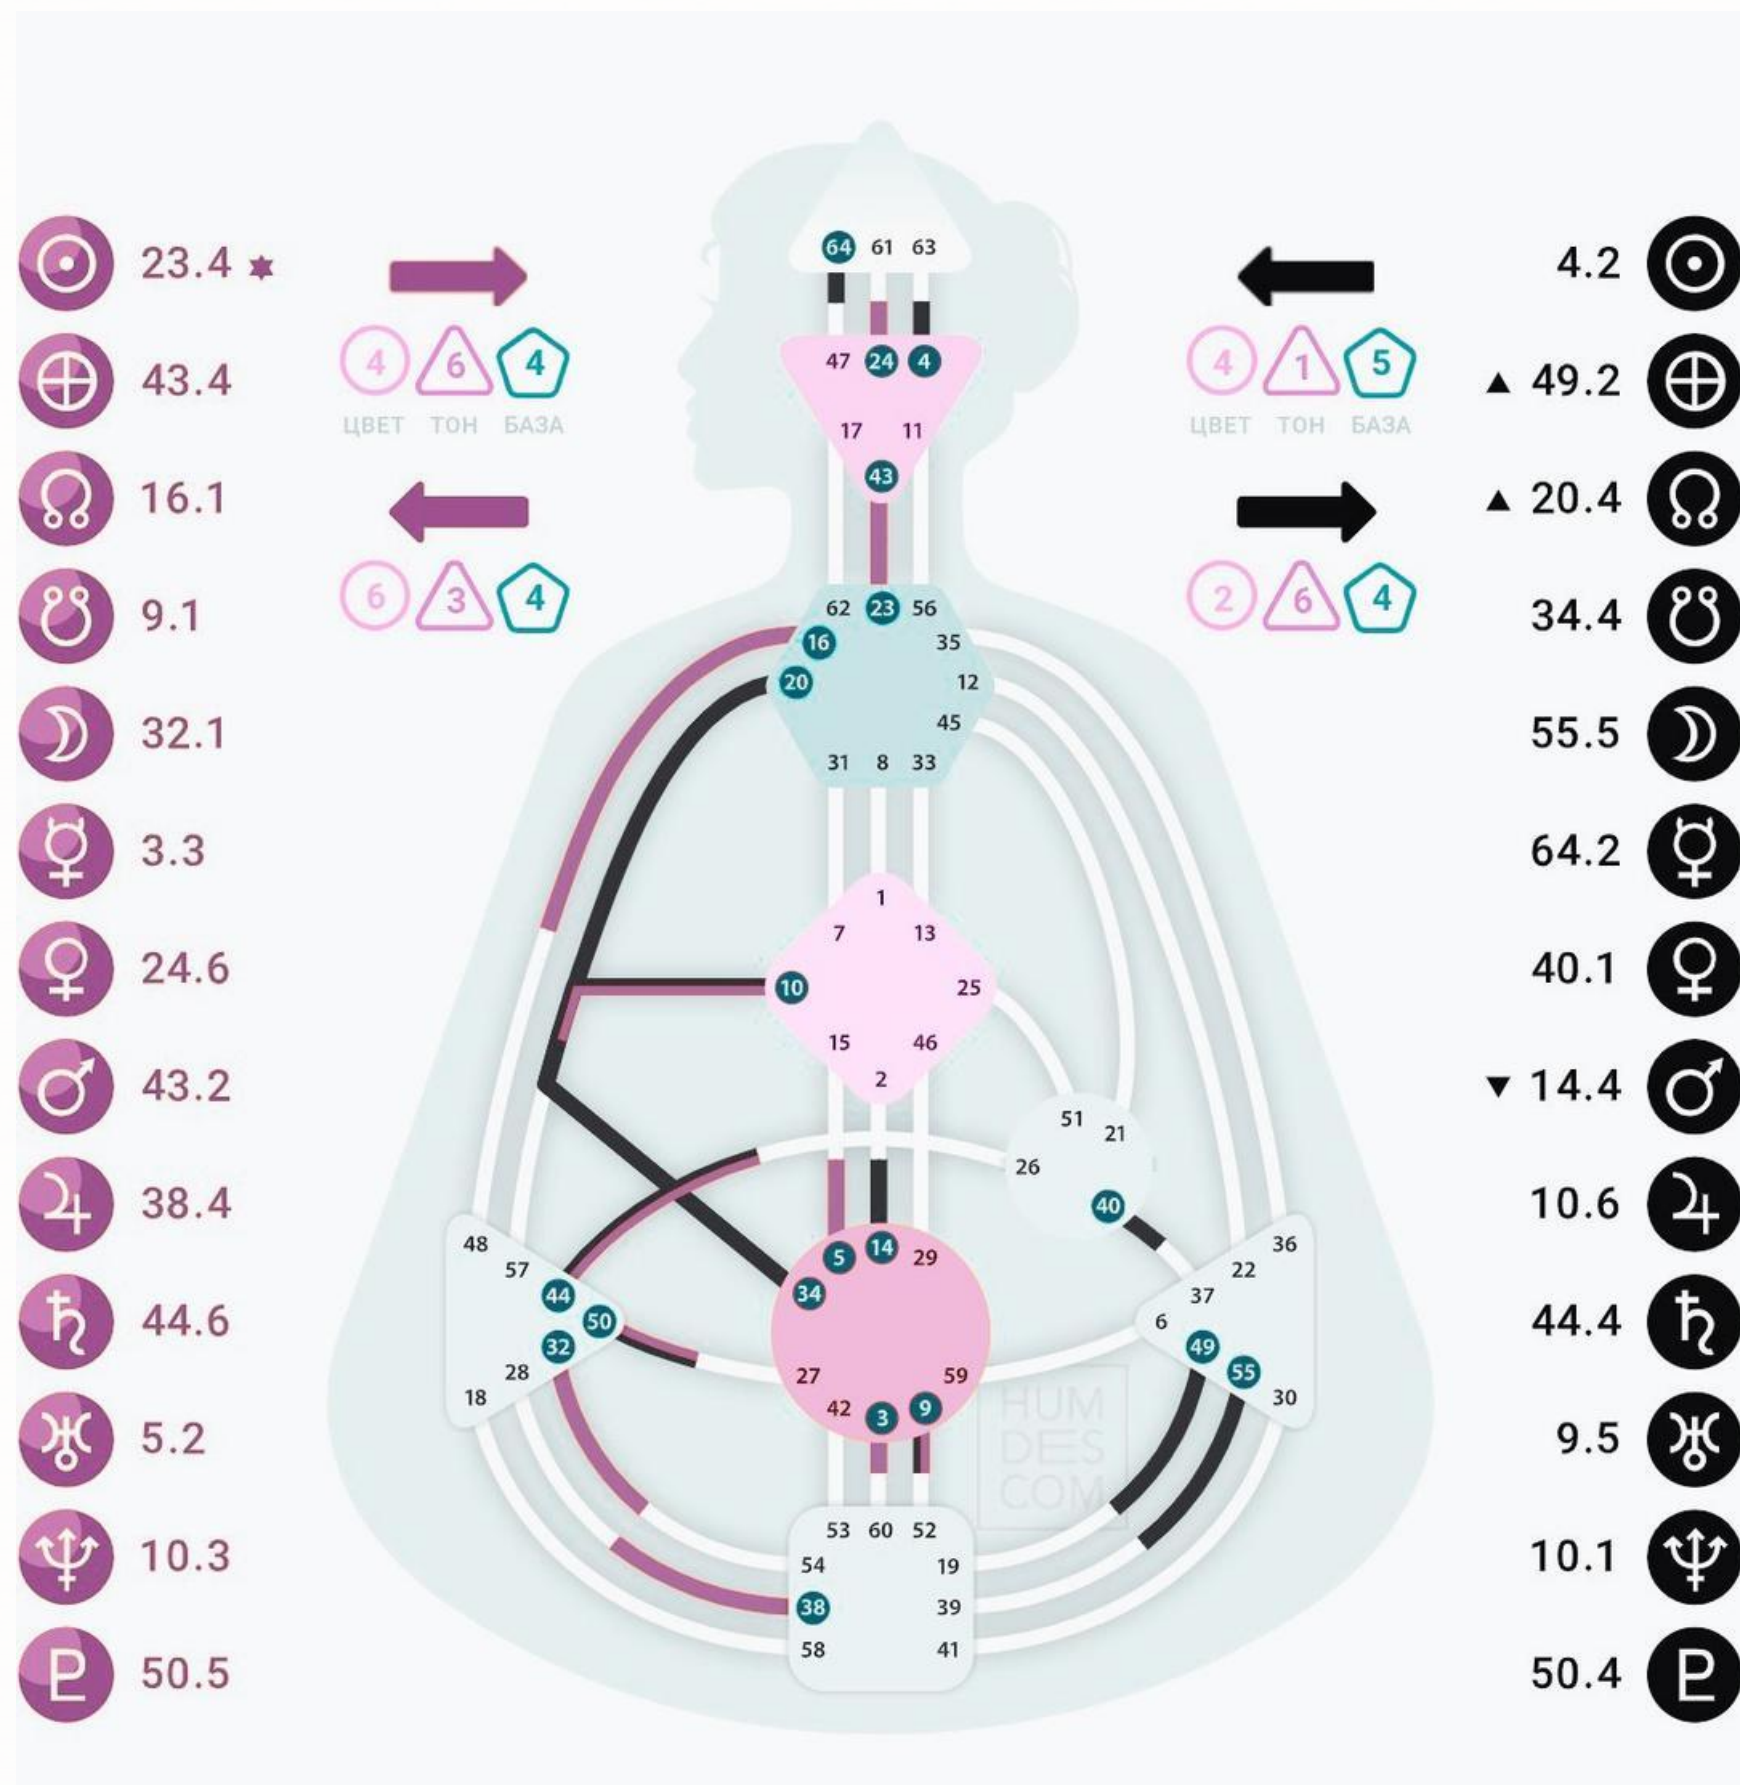

Отсутствие

определенности
и обуславливание

Ваши открытые центры-каналы-ворота определяют другими людьми в вашей ауре – это называется Обуславливание.

Ум Ложного Я