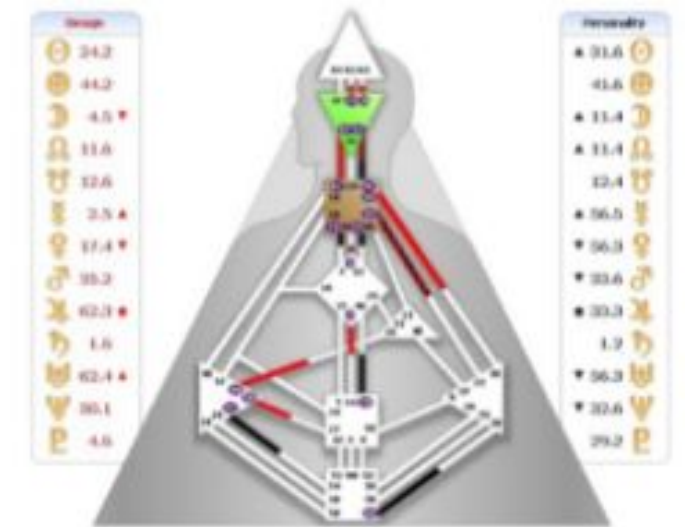

Аура: Сфокусированная и
впитывающая

Вопрос: Кто ты? «Заметят ли
меня»?

Проектор

Ментальные Проекторы – очень открытый дизайн, считывают коллективную ауру всеми открытыми центрами. Ментальный проектор – как Архетип Внешнего Авторитета. Но нужно научиться работать со своим умом, он не является Внутренним Авторитетом. Важно понимать, как другие влияют через Открытые Центры. И через знание дизайна других людей, их стратегия начнет работать.