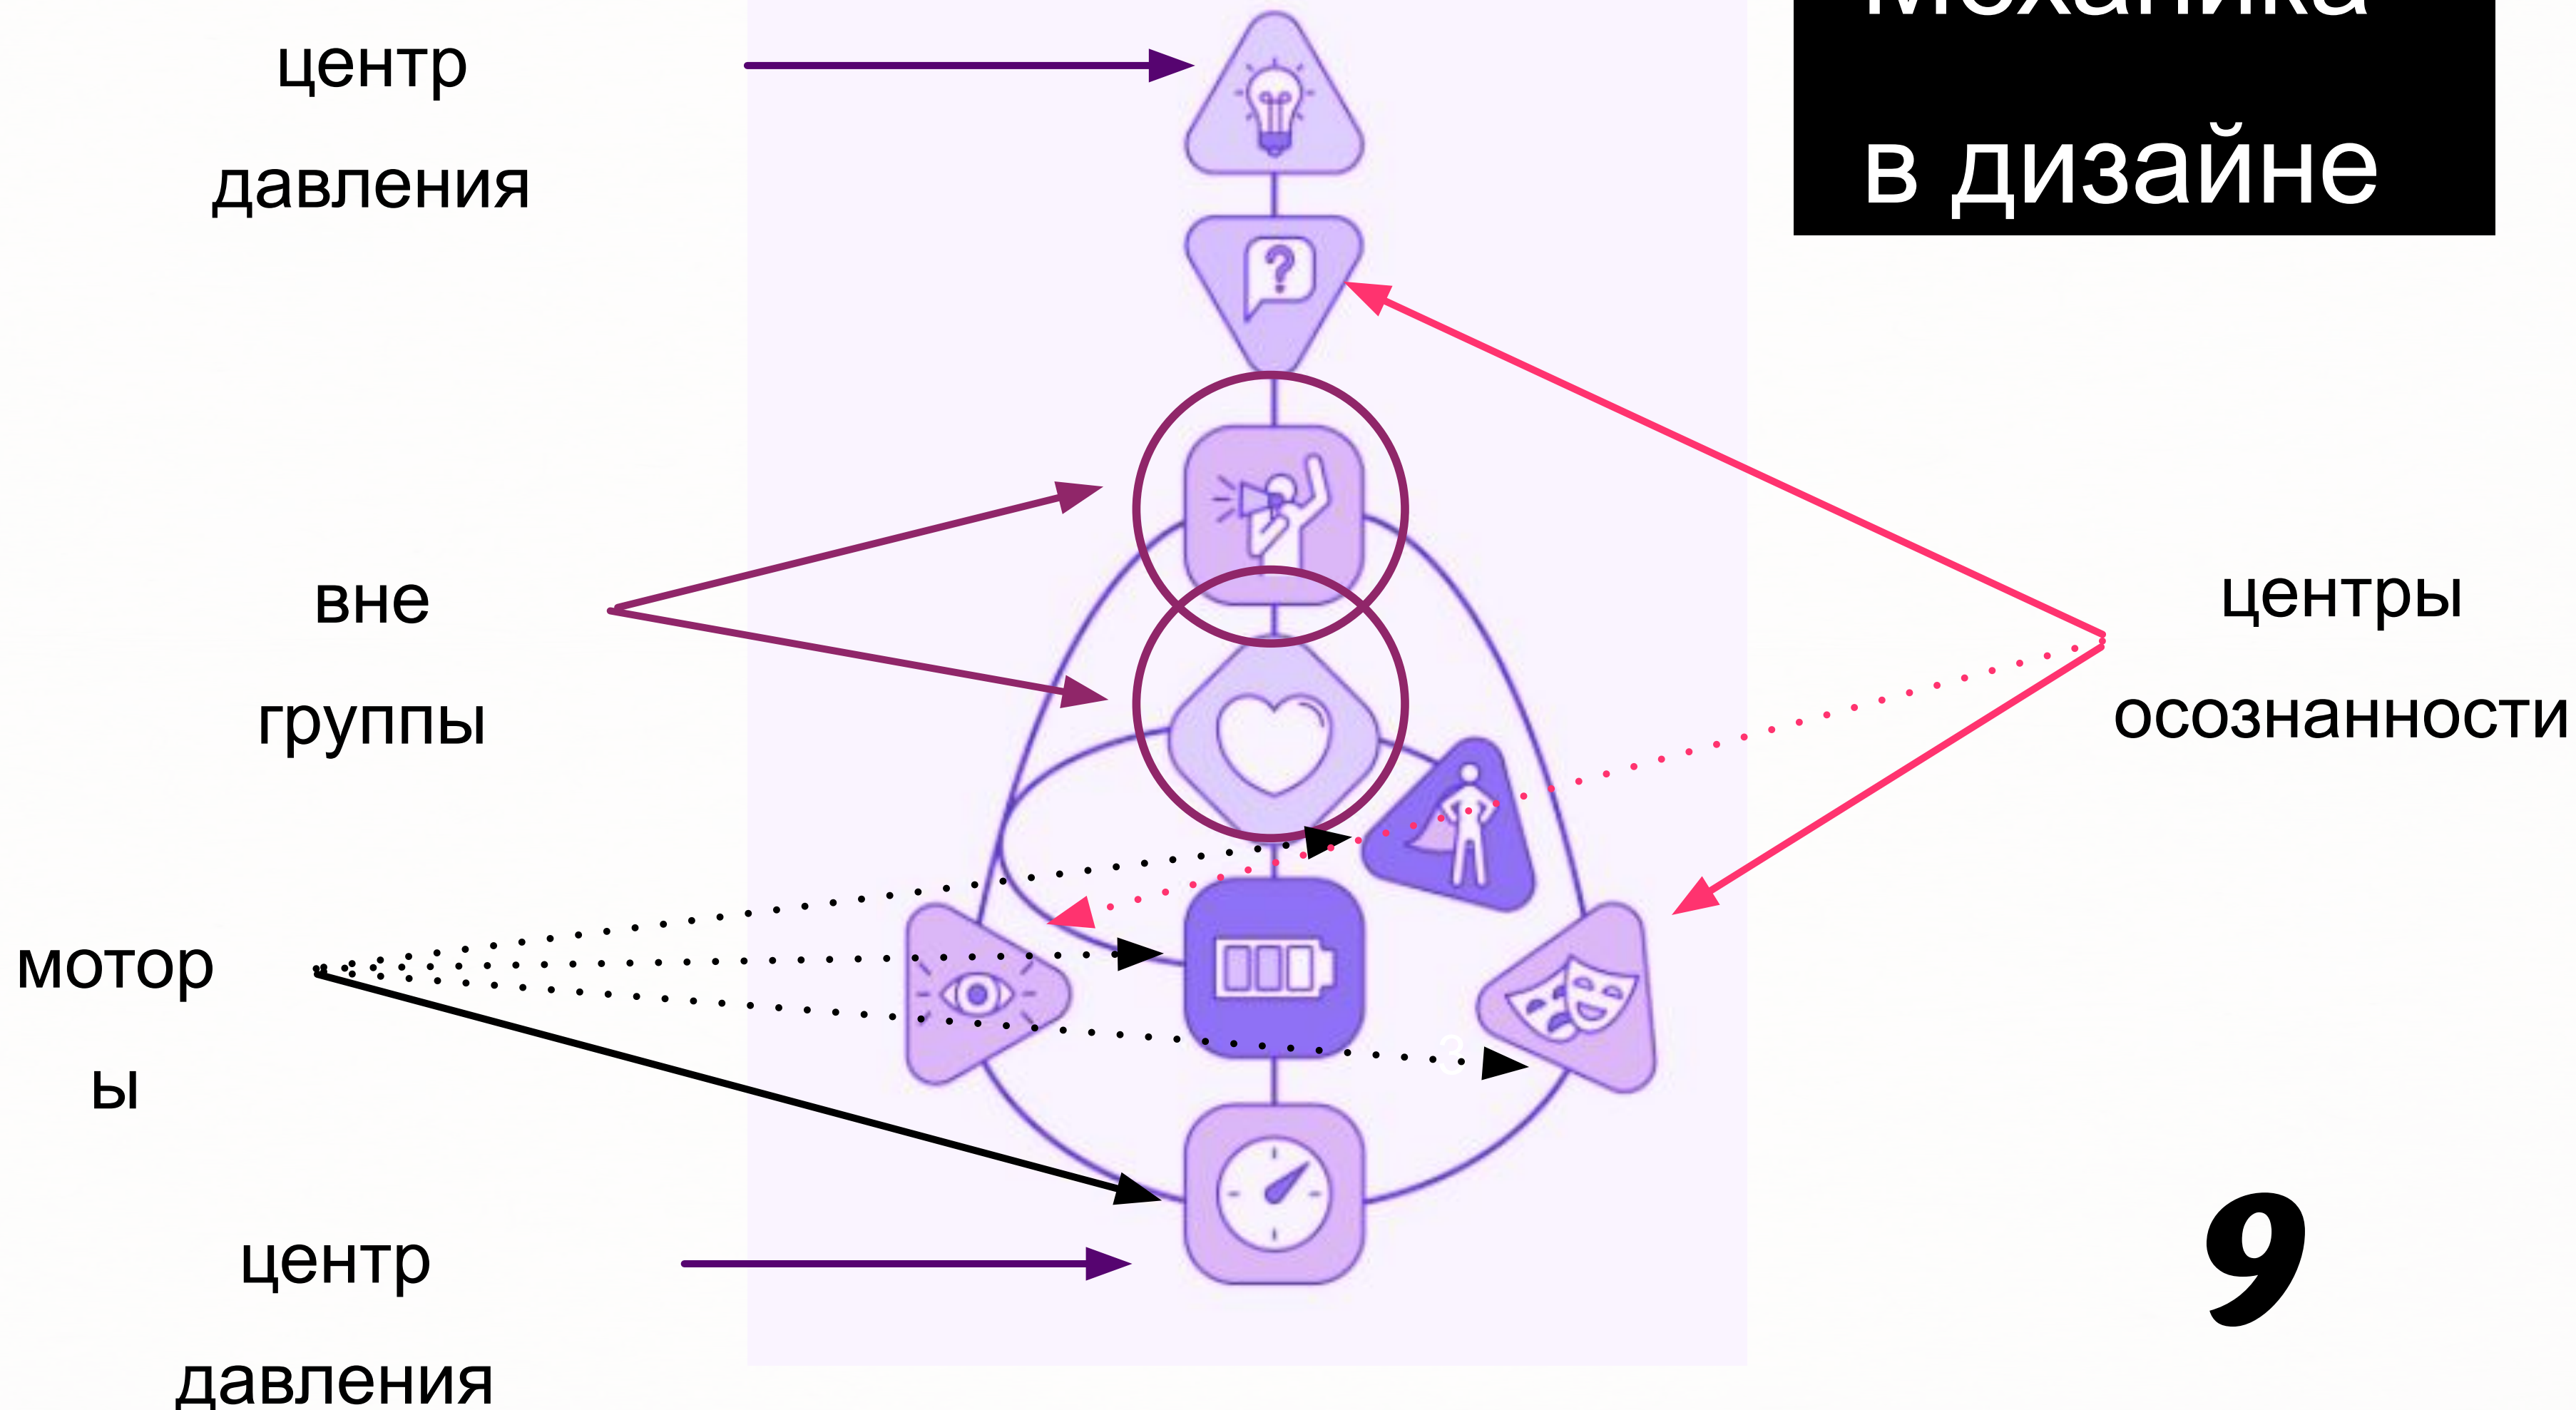

Это - жизненная сила

Отсутствие

определенности
и обуславливание

Ваши открытые центры-каналы-ворота определяют другими людьми в вашей ауре – это называется Обуславливание.

Ум Ложного Я

Механика в дизайне

Авторитет

- Солнечное сплетение – ждет эмоциональной ясности, опирается на ощущения, чувства
- Сакрал – опирается на реакции энергии, отклик
- Джи – следует за своим Я, голосом, выражая и говоря о решении, проговаривая его и слушая себя.
- Селезенка- опирается на реакцию тела в моменте
- Эго центр- опирается на волю, на свое Я Могу/Я Не Могу
- Авторитет Окружение - важно в жизни иметь своих людей, которые готовы выслушать и дать обратную связь и затем возможно принять решение