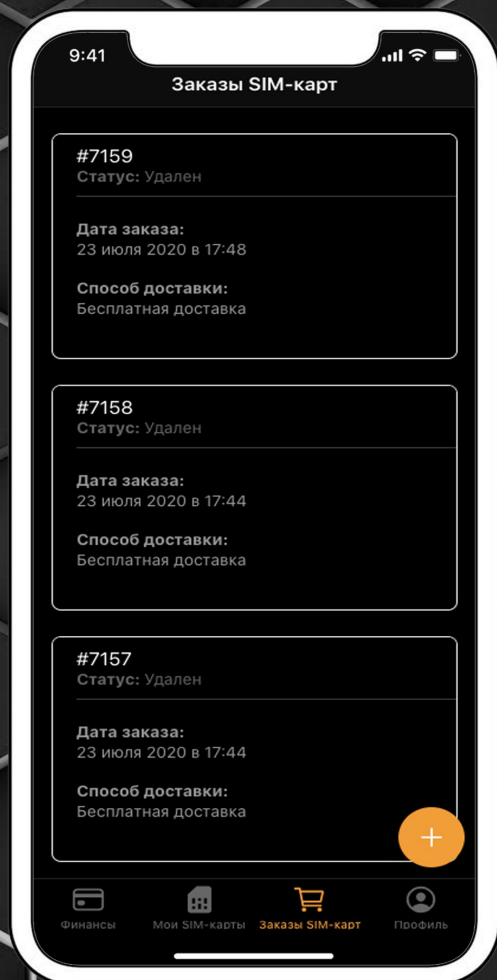

SIM2M AGENT

По всем вопросам - +79674514609

Ганеев Игорь Рафаилович

ПРОЙДИ РЕГИСТРАЦИЮ ПО КОДУ ПАРТНЕРА

*Код партнера - лицевой счёт зарегистрированный на каждого партнера и является 4-х значным.

*Данный код партнера необходим для привязки ваших сотрудников к кабинету партнера и получения вознаграждения.

ОСНОВНЫЕ ПРИНЦИПЫ РАБОТЫ

Заказ SIM-карты

Заказ SIM-карт доступен в личном кабинете партнера

Доставка SIM-карт осуществляется за счёт Компании «SIM2M»

Мои SIM-карты

В разделе «Мои SIM-карты» Вы можете добавить SIM-карты, которые заказали через личный кабинет партнера