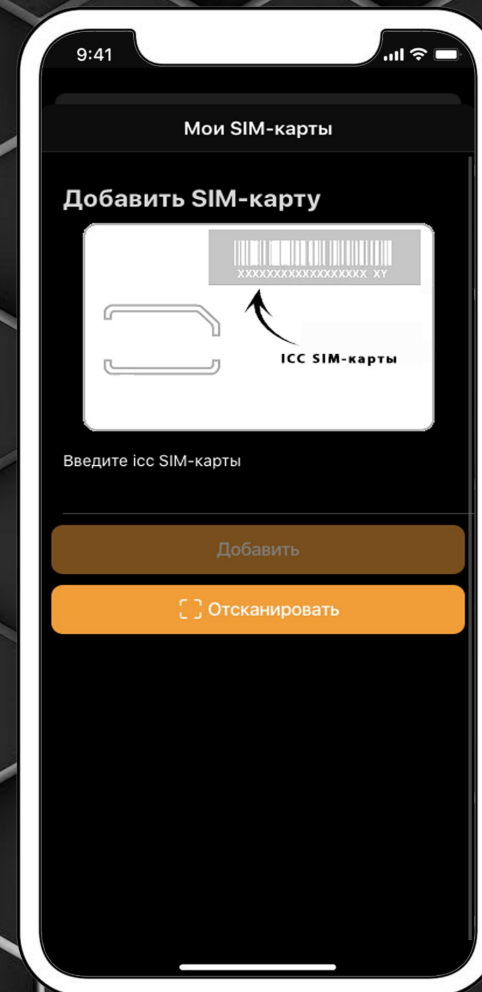

SIM2M AGENT

По всем вопросам - +79674514609

Ганеев Игорь Рафаилович

ПРОЙДИ РЕГИСТРАЦИЮ ПО КОДУ ПАРТНЕРА

*Код партнера - лицевой счёт зарегистрированный на каждого партнера и является 4-х значным.

*Данный код партнера необходим для привязки ваших сотрудников к кабинету партнера и получения вознаграждения.

ОСНОВНЫЕ ПРИНЦИПЫ РАБОТЫ

Заказ SIM-карты

Заказ SIM-карт доступен в личном кабинете партнера

Доставка SIM-карт осуществляется за счёт Компании «SIM2M»

Мои SIM-карты

В разделе «Мои SIM-карты» Вы можете добавить SIM-карты, которые заказали через личный кабинет партнера

Данный раздел предназначен для привязки заказанных SIM-карт на выделенного сотрудника

ОСНОВНЫЕ ПРИНЦИПЫ РАБОТЫ

Финансы

В разделе «Финансы» возможно проверить свой баланс

Вывод производится на банковскую карту привязанную в разделе «Профиль»