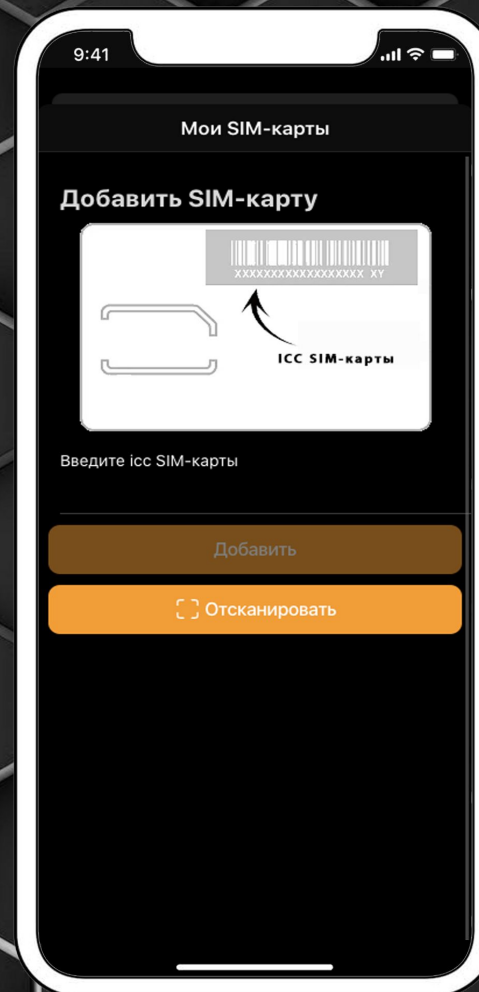

SIM2M AGENT

По всем вопросам - +79674514609

Ганеев Игорь Рафаилович

ПРОЙДИ РЕГИСТРАЦИЮ ПО КОДУ ПАРТНЕРА

*Код партнера - лицевой счёт зарегистрированный на каждого партнера и является 4-х значным.

*Данный код партнера необходим для привязки ваших сотрудников к кабинету партнера и получения вознаграждения.

ОСНОВНЫЕ ПРИНЦИПЫ РАБОТЫ

Заказ SIM-карты

Заказ SIM-карт доступен в личном кабинете партнера

Доставка SIM-карт осуществляется за счёт Компании «SIM2M»

Мои SIM-карты

В разделе «Мои SIM-карты» Вы можете добавить SIM-карты, которые заказали через личный кабинет партнера

Данный раздел предназначен для привязки заказанных SIM-карт на выделенного сотрудника

ОСНОВНЫЕ ПРИНЦИПЫ РАБОТЫ

Финансы

В разделе «Финансы» возможно проверить свой баланс

Вывод производится на банковскую карту привязанную в разделе «Профиль»