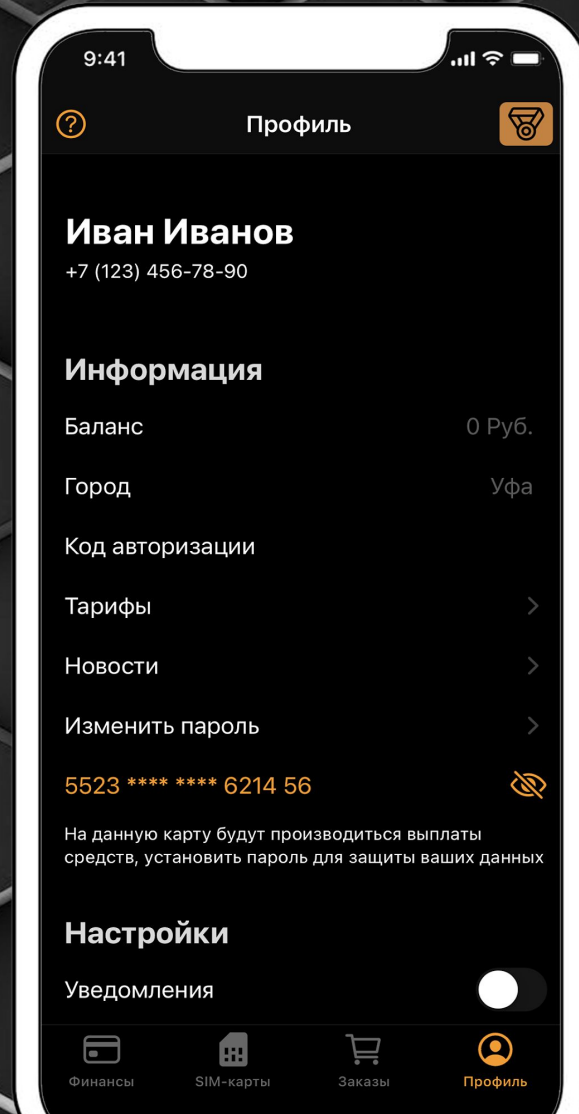

Данный раздел предназначен для привязки заказанных SIM-карт на выделенного сотрудника

ОСНОВНЫЕ ПРИНЦИПЫ РАБОТЫ

Финансы

В разделе «Финансы» возможно проверить свой баланс

Вывод производится на банковскую карту привязанную в разделе «Профиль»

Сумма вывода вознаграждения доступна от 1000 рублей

В правом верхнем углу отображается история пополнения баланса и вывода средств

Профиль

В разделе «Профиль» можно увидеть информацию по зарегистрированному пользователю, а именно:

- *Имя пользователя
- *Номер телефона
- *Баланс
- *Город пребывания(можно изменить)
- *Код авторизации(Лицевой счёт партнера)
- *Добавить/изменить номер банковской карты
- *Статус профиля(Правый верхний угол)