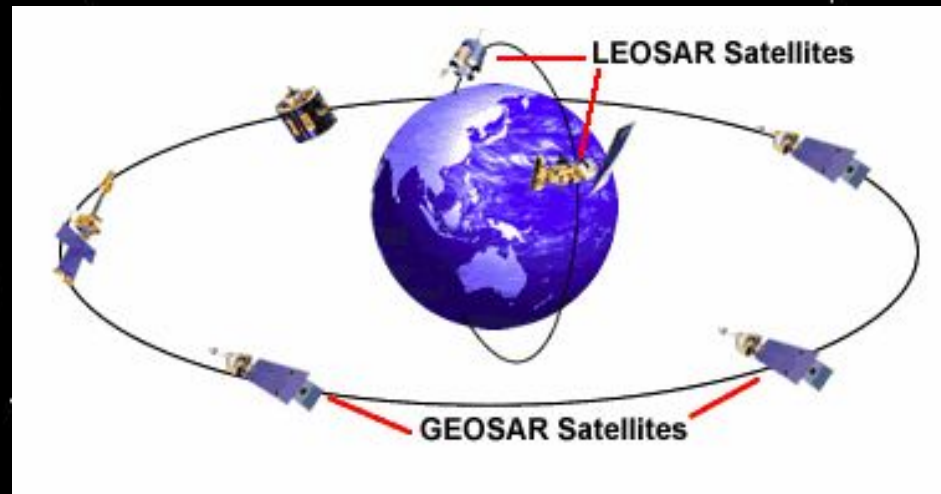

Показатели качества системы местопределения

Точность

Global Positioning System

Система создана в спутниковой сети, образованной спутниками связи, вращающимися вокруг земли по высоким орбитам

Устройство с высокой точностью показывает три координаты объекта, находящегося в любой точке планеты.

Быстродействие

OmniTracs

Надёжность

СТОЙКОСТЬ

Непрерывность

Кроме высокой точности измерения координат своего местоположения и скорости различных подвижных объектов, а также определения времени, важными ее достоинствами являются непрерывность выдачи информации, всепогодность и скрытность.