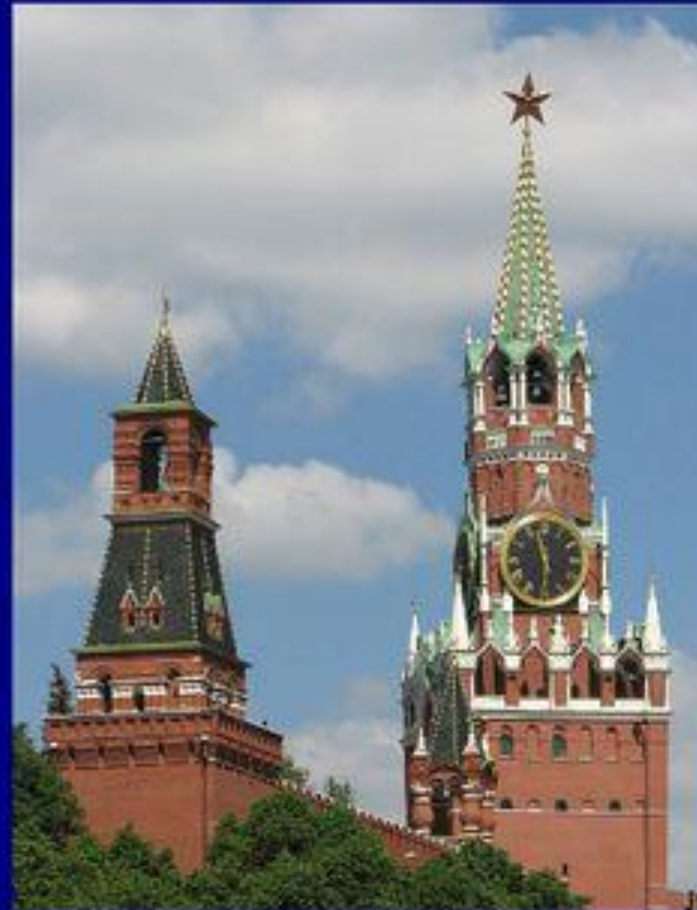

Кремль.

Кремль является
символом высшего
руководства России.