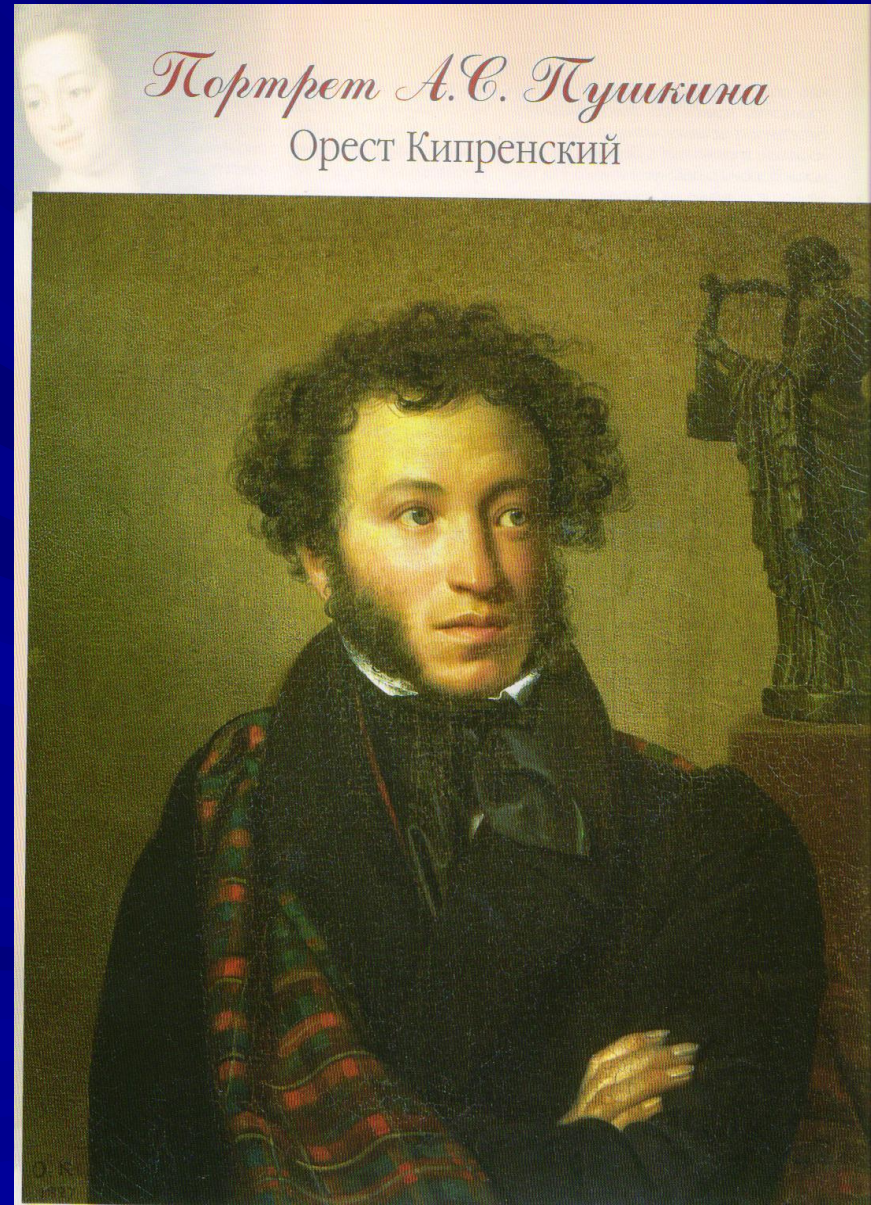

Портрет автора О.А.Кипренского

Пушкин одет в халат, ворот которого расстегнут. Одно плечо укутано клетчатым пледом. За его спиной – муза – символ вдохновения, покровительница искусства. Поэт сосредоточен и задумчив, кажется слегка рассеянным.

Образцы декоративного прикладного искусства А.С. Пушкина

Тарелка-панно
На этой тарелке
изображён
писатель-
драматург А.С.
Пушкин

Спасибо за внимание!