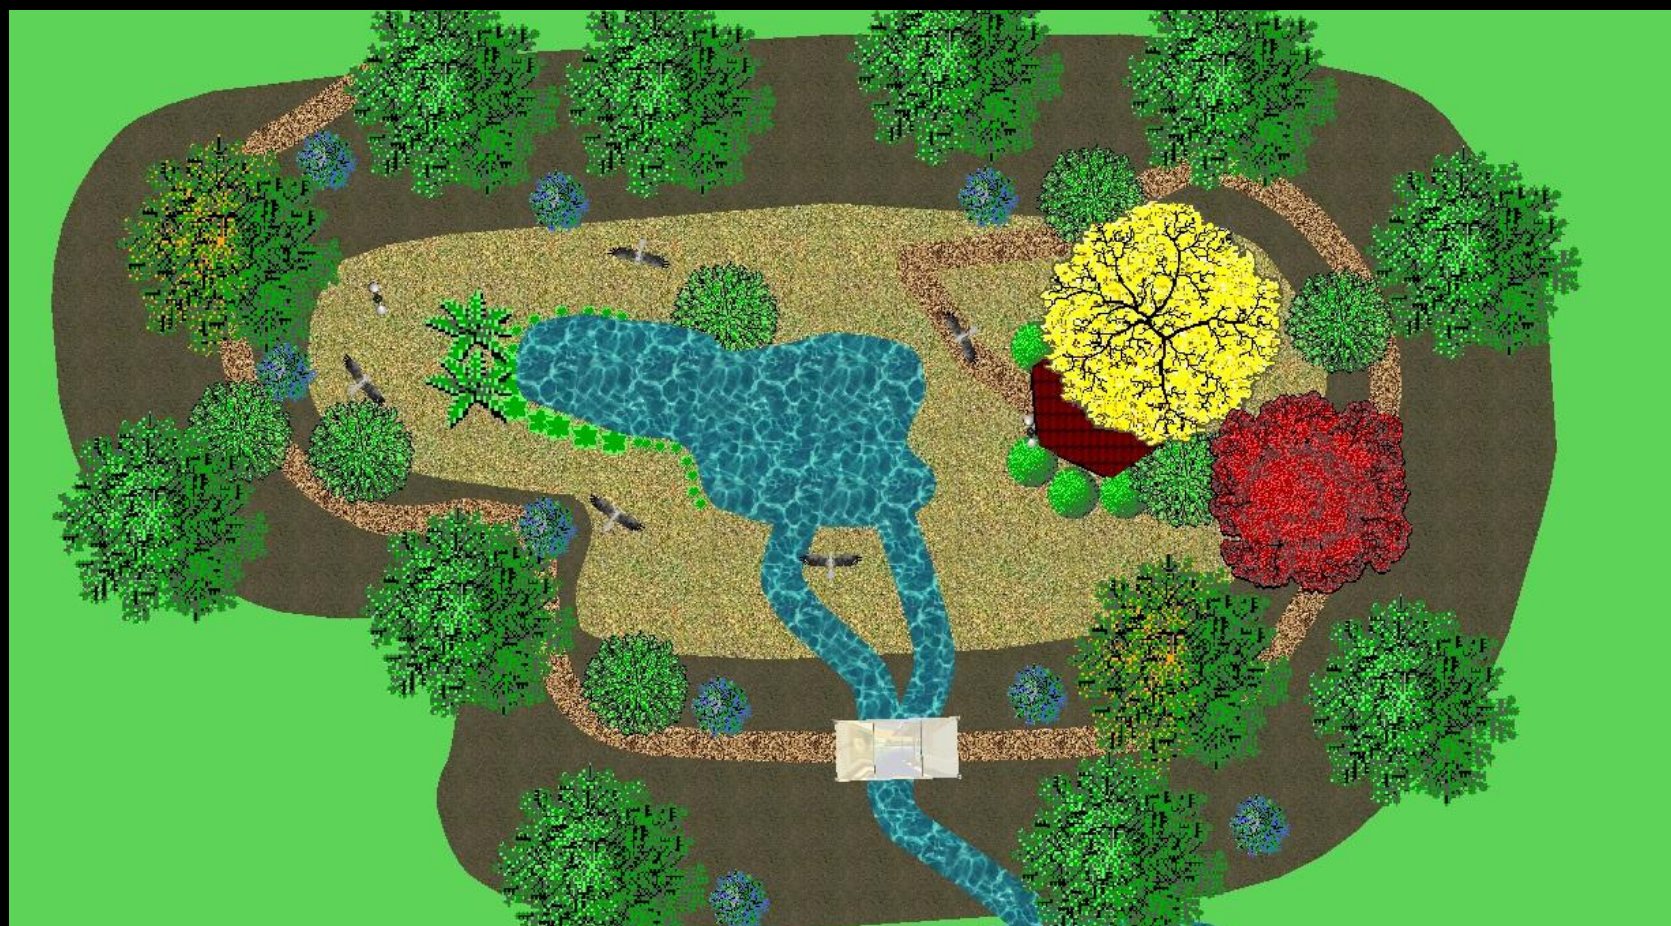

ГОРА «ХОФМАНИТА»

Выполнила студентка: Новгородского агротехнического техникума,
группы 1710, специальности: садово-парковое и ландшафтное
строительство

Вакуленко Елена Михайловна

Работу проверил: Верещагин А.С. Кандидат с-х наук

Великий Новгород

2020 год

ОБЩИЙ ВИД

ПЛАН

РЕЛЬЕФ

ИЗОХОРЫ

ВИДОВЫЕ ТОЧКИ: БЕСЕДКА

ВИД ИЗ БЕСЕДКИ

ВОДОЕМ

МОСТИК

ВРЕМЕНА ГОДА: ЗИМА

BECHA

ΛΕΤΟ

ОСЕНЬ

РАЗМЕЩЕНИЕ КАМЕР ОБЛЕТ

ВИДЕО

Полив
Нерегулярный

Сложность
Простой уход

Время жизни
лет 50

Зона
4-8

Родина растения
США и Канада

Араукария черепитчатая
Афрокарпус утонченный
Дисельма Арчера
Ель колючая 'Compacta'
Ель колючая 'Fat Albert'
Ель колючая 'Glauca Globosa'
Ель колючая 'Nana'
Кипарис говенианский
Кипарис Саржента
Кипарис Форбеса
Кипарисовик Лавсона 'Alumig...'
Кипарисовик Лавсона 'Column...