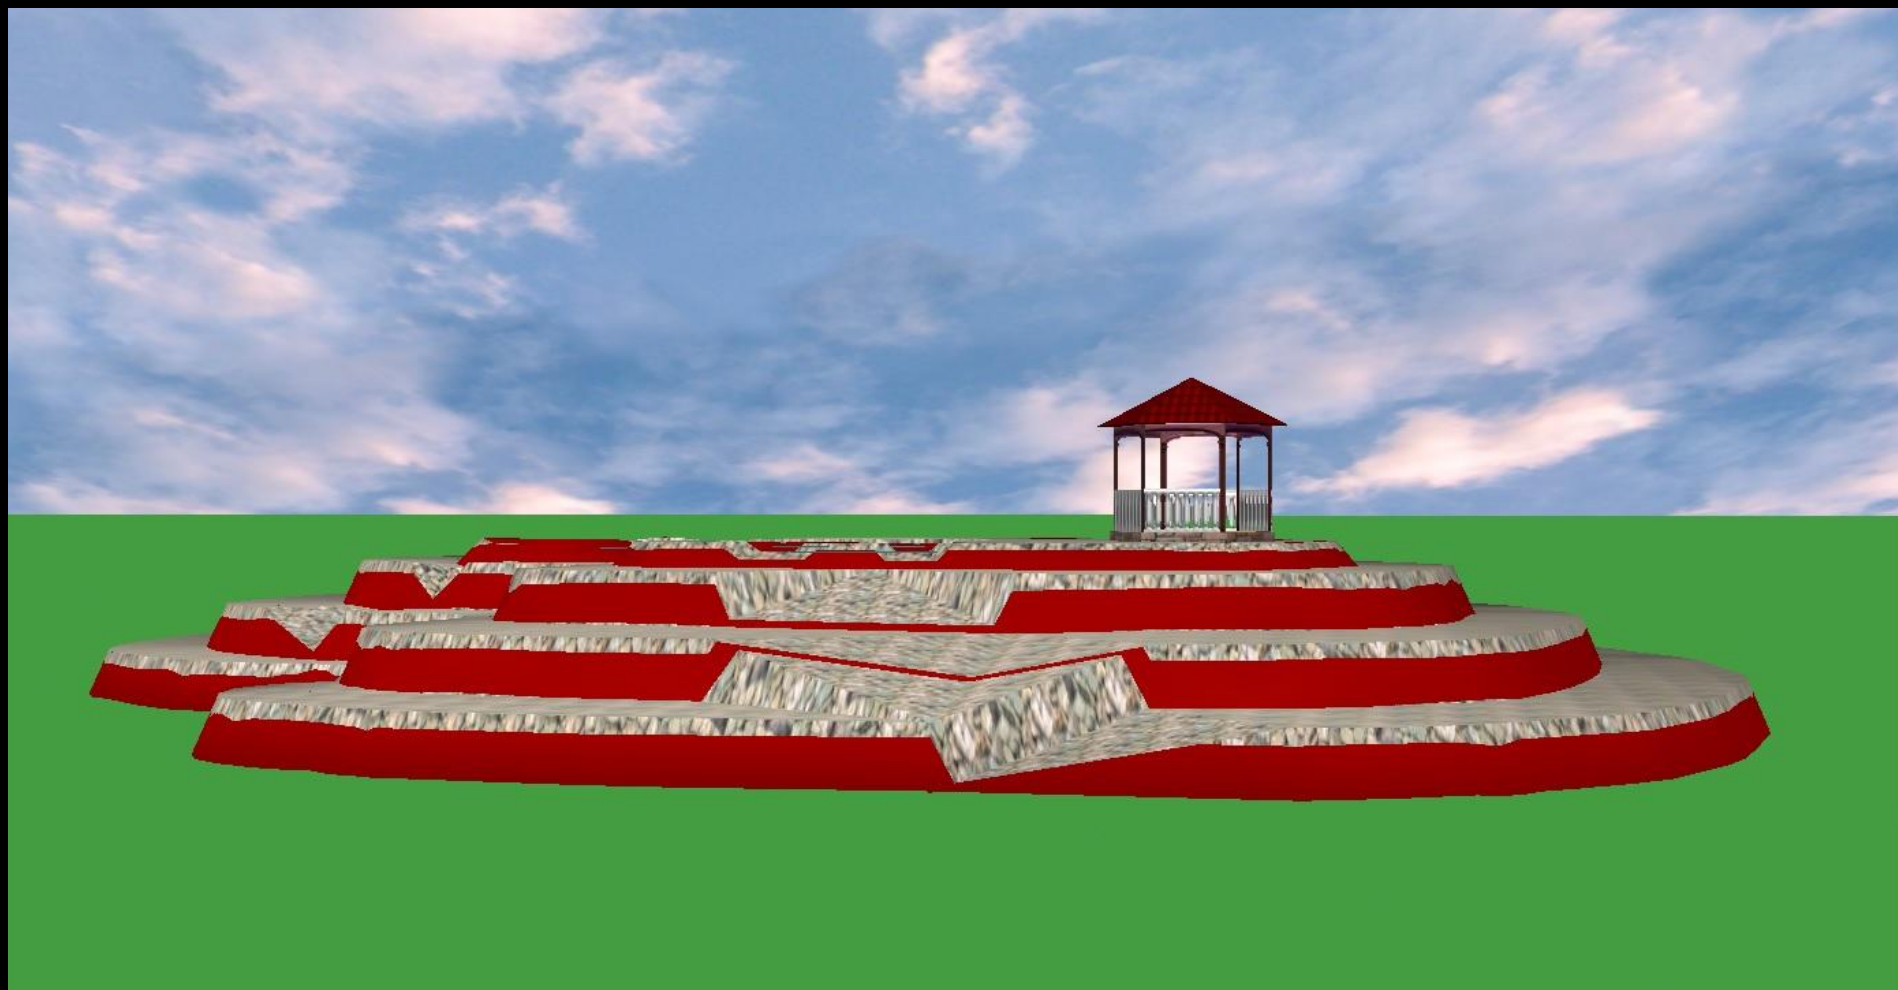

ГОРА «ХОФМАНИТА»

Выполнила студентка: Новгородского агротехнического техникума,
группы 1710, специальности: садово-парковое и ландшафтное
строительство

Вакуленко Елена Михайловна

Работу проверил: Верещагин А.С. Кандидат с-х наук

Великий Новгород

2020 год

ОБЩИЙ ВИД

ПЛАН

РЕЛЬЕФ

ИЗОХОРЫ

ВИДОВЫЕ ТОЧКИ: БЕСЕДКА

ВИД ИЗ БЕСЕДКИ

ВОДОЕМ

МОСТИК

ВРЕМЕНА ГОДА: ЗИМА

BECHA

ΛΕΤΟ

ОСЕНЬ

РАЗМЕЩЕНИЕ КАМЕР ОБЛЕТ

ВИДЕО

Видео гора

РАБОЧИЙ ЧЕРТЕЖ

РАСТЕНИЕ

Халезия горная *Halesia monticola*

Информация о растении

Тип растения
Дерево листопа...

Освещение
Полное солнце

Температура
Умеренно вынос...