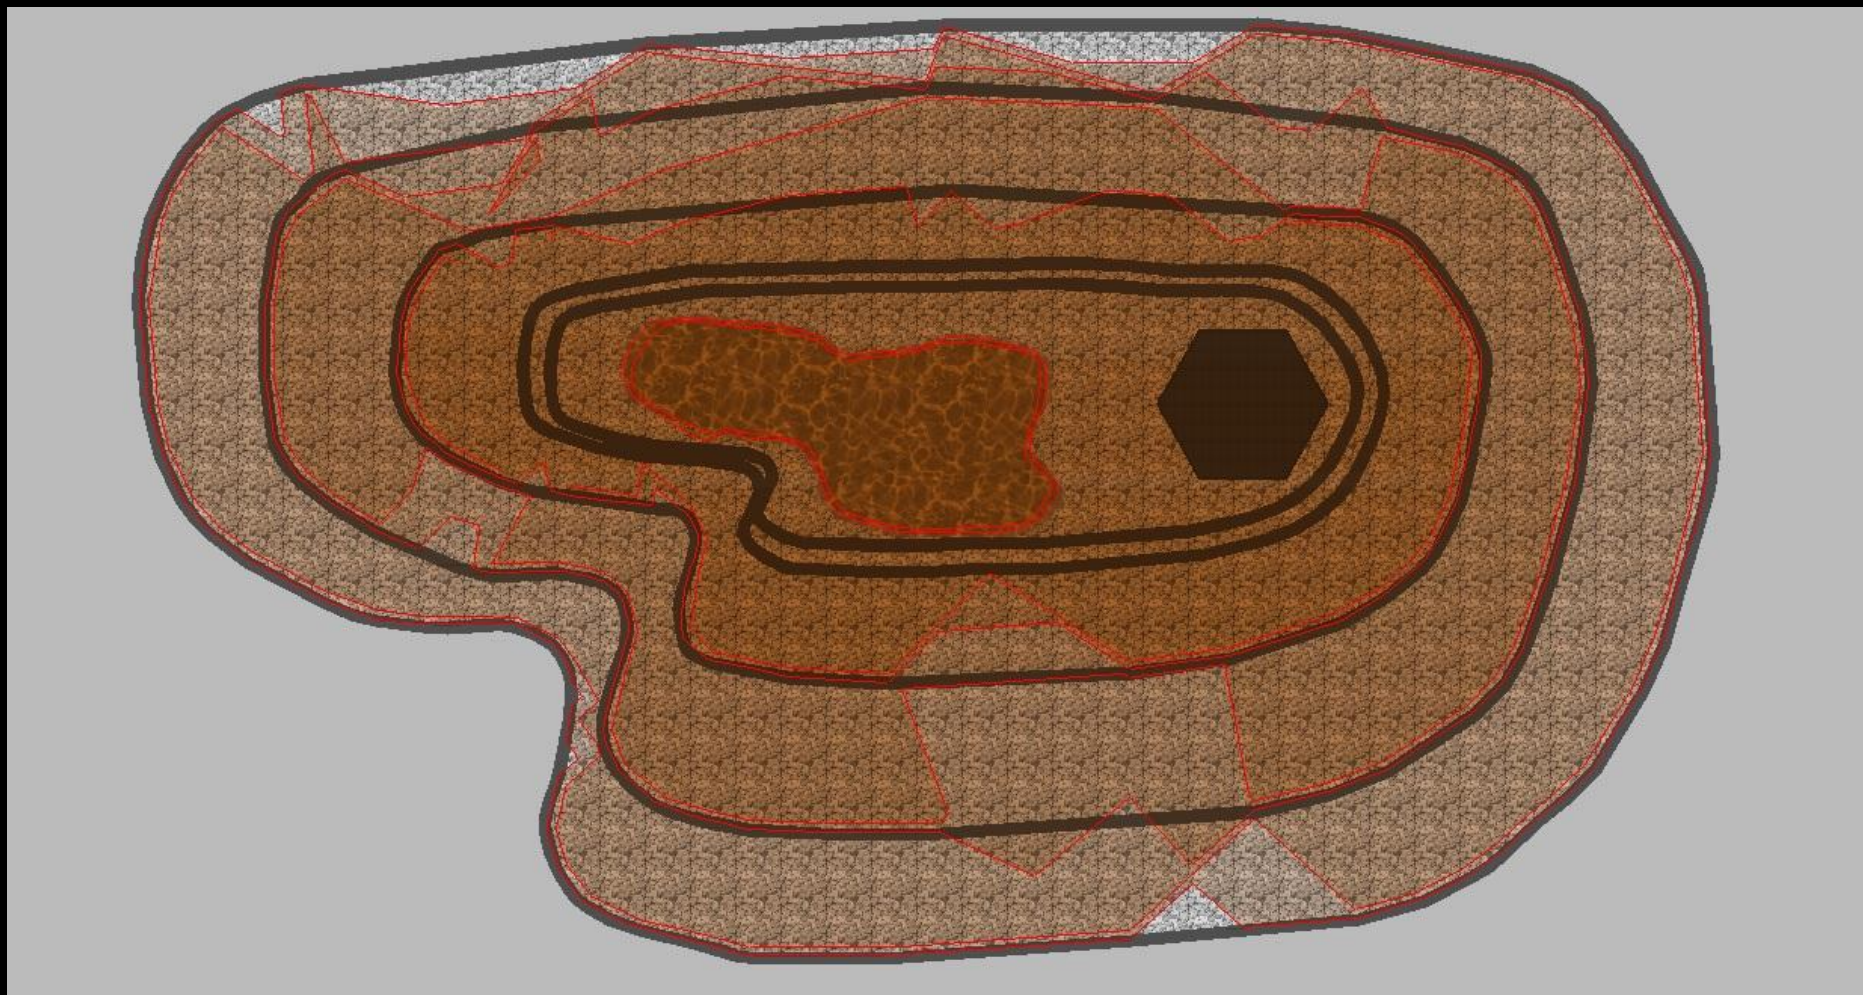

ГОРА «ХОФМАНИТА»

Выполнила студентка: Новгородского агротехнического техникума,
группы 1710, специальности: садово-парковое и ландшафтное
строительство

Вакуленко Елена Михайловна

Работу проверил: Верещагин А.С. Кандидат с-х наук

Великий Новгород

2020 год

ОБЩИЙ ВИД

ПЛАН

РЕЛЬЕФ

ИЗОХОРЫ

ВИДОВЫЕ ТОЧКИ: БЕСЕДКА

ВИД ИЗ БЕСЕДКИ

ВОДОЕМ

МОСТИК

ВРЕМЕНА ГОДА: ЗИМА

BECHA

ΛΕΤΟ

ОСЕНЬ

РАЗМЕЩЕНИЕ КАМЕР ОБЛЕТ

ВИДЕО

Полив
Нерегулярный

Сложность
Простой уход

Время жизни
лет 50

Зона
4-8

Родина растения
США и Канада

Араукария черепитчатая
Афрокарпус утонченный
Дисельма Арчера
Ель колючая 'Compacta'
Ель колючая 'Fat Albert'
Ель колючая 'Glauca Globosa'
Ель колючая 'Nana'
Кипарис говенианский
Кипарис Саржента
Кипарис Форбеса
Кипарисовик Лавсона 'Alumig...'
Кипарисовик Лавсона 'Column...