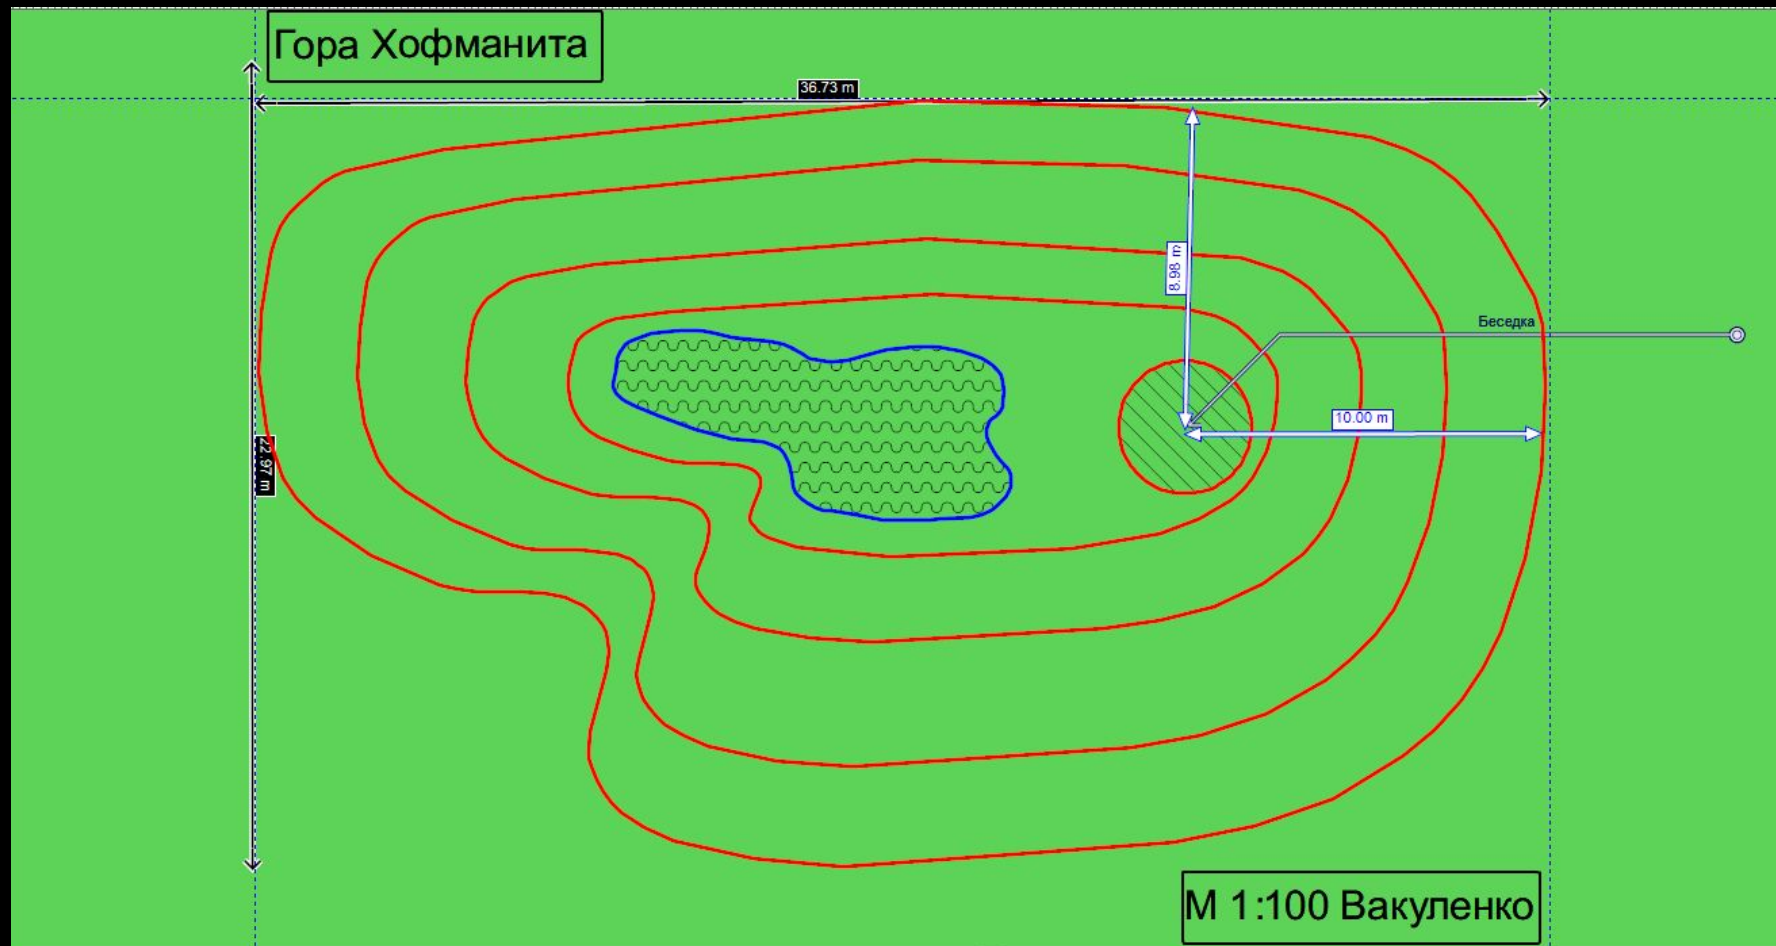

РАБОЧИЙ ЧЕРТЕЖ