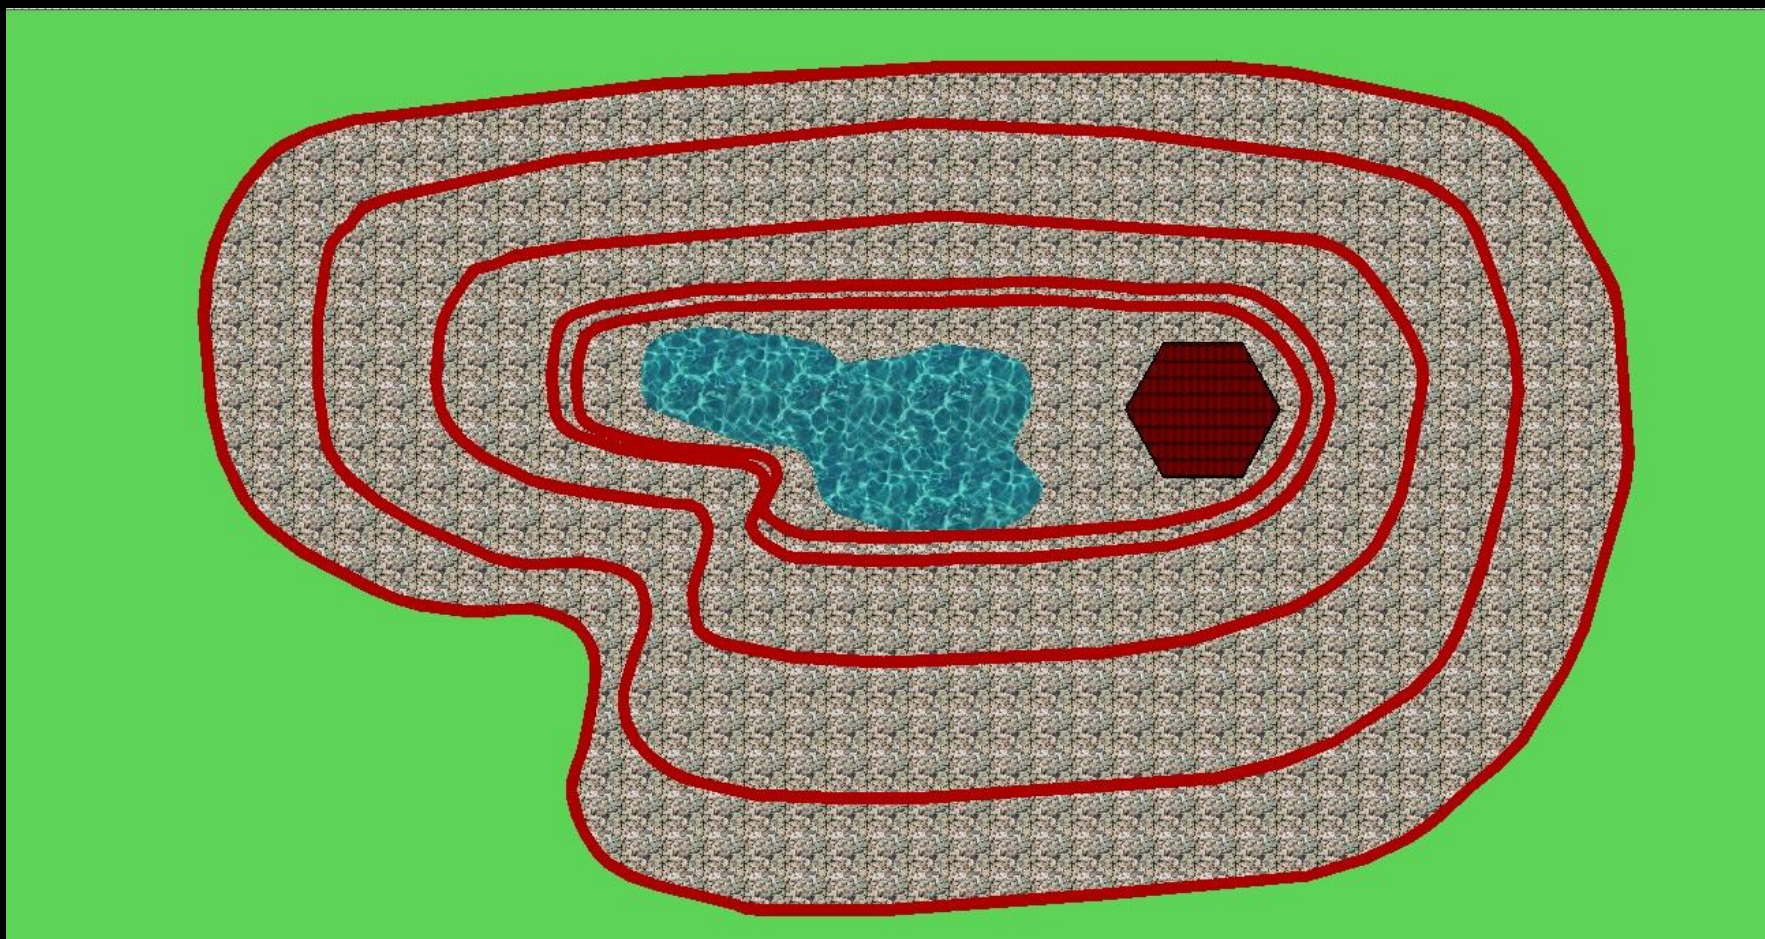

ГОРА «ХОФМАНИТА»

Выполнила студентка: Новгородского агротехнического техникума,
группы 1710, специальности: садово-парковое и ландшафтное
строительство

Вакуленко Елена Михайловна

Работу проверил: Верещагин А.С. Кандидат с-х наук

Великий Новгород

2020 год

ОБЩИЙ ВИД

ПЛАН

РЕЛЬЕФ

ИЗОХОРЫ

ВИДОВЫЕ ТОЧКИ: БЕСЕДКА

ВИД ИЗ БЕСЕДКИ

ВОДОЕМ

МОСТИК

ВРЕМЕНА ГОДА: ЗИМА

BECHA

ΛΕΤΟ

ОСЕНЬ

РАЗМЕЩЕНИЕ КАМЕР ОБЛЕТ

ВИДЕО

Полив
Нерегулярный

Сложность
Простой уход

Время жизни
лет 50

Зона
4-8

Родина растения
США и Канада

Араукария черепитчатая
Афрокарпус утонченный
Дисельма Арчера
Ель колючая 'Compacta'
Ель колючая 'Fat Albert'
Ель колючая 'Glauca Globosa'
Ель колючая 'Nana'
Кипарис говенианский
Кипарис Саржента
Кипарис Форбеса
Кипарисовик Лавсона 'Alumig...'
Кипарисовик Лавсона 'Column...