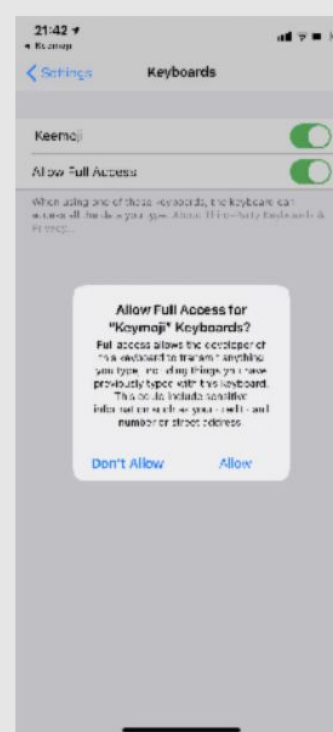

Анализ конкурентов

Tambu
(11 clicks)

Splash screen

1. Наличие сплеш-экрана
2. Анимации ключевых фиш клавиатур
3. Сложный онбординг не отталкивает пользователя

Flesky
(6 clicks)

Splash screen

Kika
(12 clicks)

Splash screen

UX Keemoji keyboard

Splash screen

Marketing area

Activation tutorial

Settings Step 4

Switch to Keemoji

Done!

**ИИ-
решения**

UI Keemoji keyboard

Максимум анимаций

Screen 11

Screen 12

Screen 16

Screen 14

Screen 15