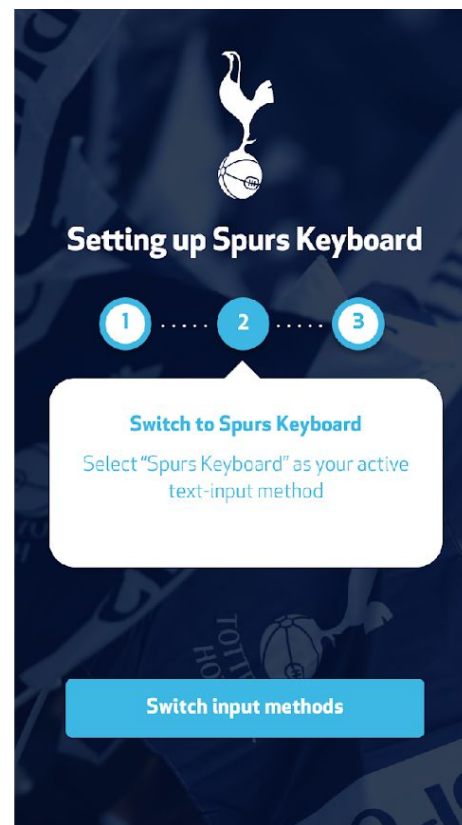

on

Keemoji

board

ing

Новый онбординг Keetoji keyboard

Что? Зачем? Как?

Что такое онбординг?

Это стартовые экраны при установке приложения. По мере прохождения которых пользователь активирует клавиатуру и знакомится с основными возможностями клавиатуры.

Дефолтный онбординг

Наш дефолтный онборд состоит из 4-х экранов (1 маркетинговый и 3 системных)

Кастомизация (Android)

Так как у нас множество партнерских сборок, то основное требование к онбордингу это широкие возможности кастомизации под партнера и простота имплементации дизайна в разработке.