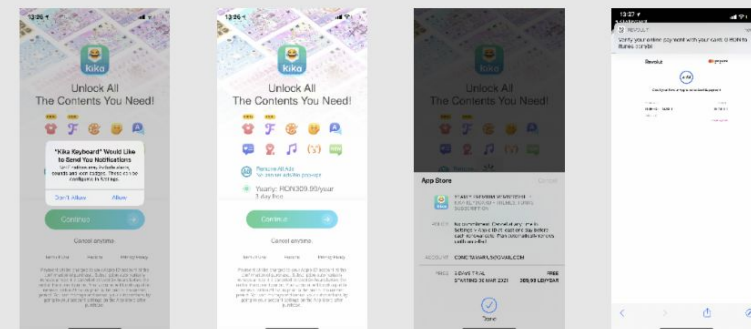

Splash screen

Swiftkey
(11 clicks)

Splash screen

Typewise
(6 clicks)

Splash screen

Анализ конкурентов

Tambu

(11 clicks)

Splash screen

1. Наличие сплеш-экрана
2. Анимации ключевых фиц клавиатур
3. Сложный онбординг не отталкивает пользователя

Flesky

(6 clicks)

Splash screen

Kika

(12 clicks)

Splash screen