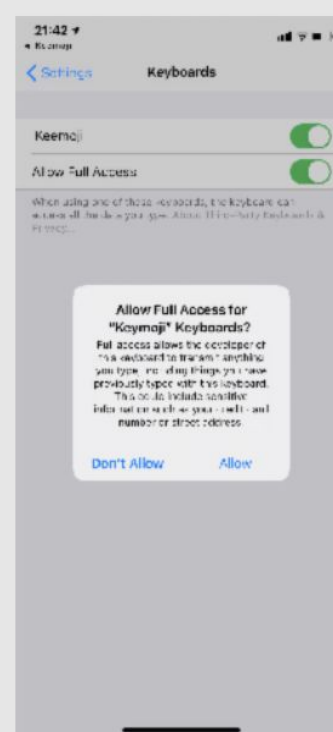

Splash screen

1. Наличие сплеш-экрана
2. Анимации ключевых фиц клавиатур
3. Сложный онбординг не отталкивает пользователя

Flesky

(6 clicks)

Splash screen

Kika

(12 clicks)

Splash screen

UX Keemoji keyboard

Splash screen

Marketing area

Activation tutorial

Settings Step 4

Switch to Keemoji

Done!

**ИИ-
решения**

UI Keemoji keyboard

Максимум анимаций

Screen 11

Screen 12

Screen 16

Screen 14

Screen 15

UI Keemoji keyboard