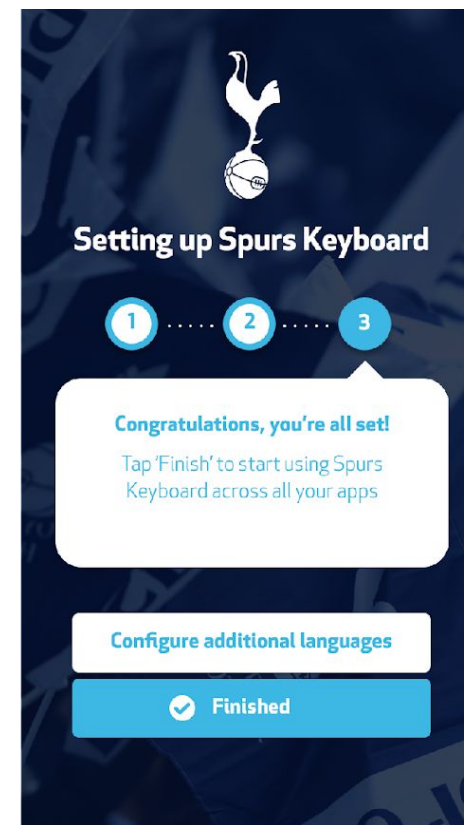

on

Keemoji

board

ing

Новый онбординг Keetoji keyboard

Что? Зачем? Как?

Что такое онбординг?

Это стартовые экраны при установке приложения. По мере прохождения которых пользователь активирует клавиатуру и знакомится с основными возможностями клавиатуры.

Дефолтный онбординг

Наш дефолтный онборд состоит из 4-х экранов (1 маркетинговый и 3 системных)

Кастомизация (Android)

Так как у нас множество партнерских сборок, то основное требование к онбордингу это широкие возможности кастомизации под партнера и простота имплементации дизайна в разработке.