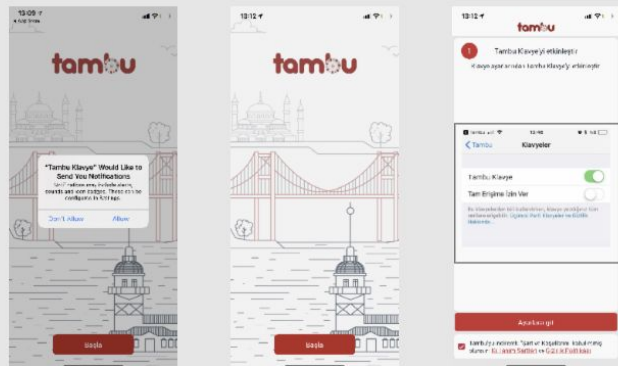

Анализ конкурентов

Tambu

(11 clicks)

Splash screen