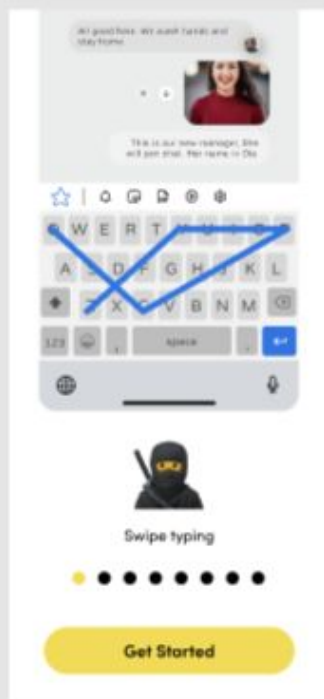

Анализ конкурентов

Tambu
(11 clicks)

Splash screen

1. Наличие сплеш-экрана
2. Анимации ключевых фиш клавиатур
3. Сложный онбординг не отталкивает пользователя

Flesky
(6 clicks)

Splash screen

Kika
(12 clicks)

Splash screen

UX Keemoji keyboard

Splash screen

Marketing area

Activation tutorial

Settings Step 4

Switch to Keemoji

Done!

**ИИ-
решения**

UI Keemoji keyboard

Максимум анимаций

Screen 11

Screen 12

Screen 16

Screen 14

Screen 15