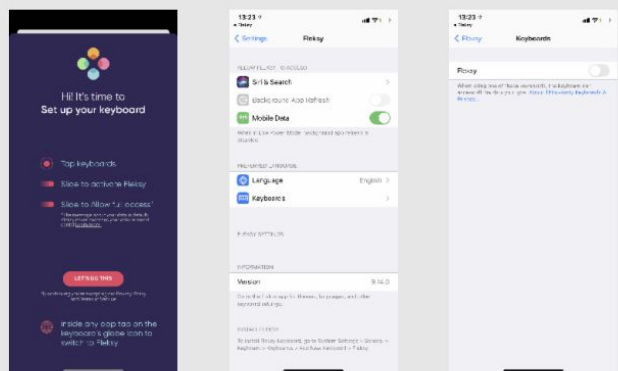

Splash screen

Swiftkey
(11 clicks)

Splash screen

Typewise
(6 clicks)

Splash screen

Анализ конкурентов

Tambu

(11 clicks)

Splash screen

1. Наличие сплеш-экрана
2. Анимации ключевых фиц клавиатур
3. Сложный онбординг не отталкивает пользователя

Flesky

(6 clicks)

Splash screen

Kika

(12 clicks)

Splash screen

UX Keemoji keyboard

Splash screen

Marketing area

Activation tutorial

Settings Step 4

Switch to Keemoji

Done!

**ИИ-
решения**