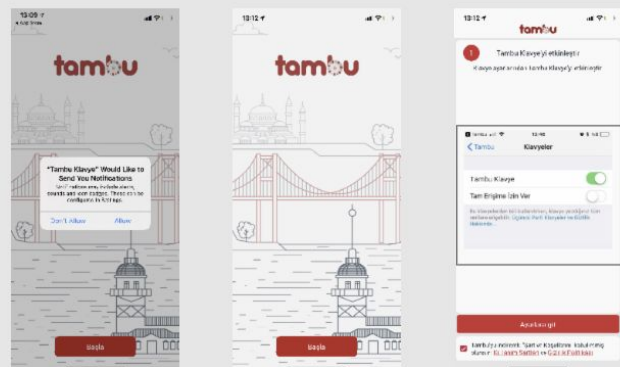

Результат

1. Выглядит свежо и современно
2. Клавиатура стала сложнее, а пользователю основные фишки так и не показали.

UX-
исследовани
я

Анализ конкурентов

Gboard

(8 clicks)

Splash screen

Grammarly

(10 clicks)

Splash screen

Swiftkey

(11 clicks)

Splash screen

Typewise

(6 clicks)

Splash screen

Анализ конкурентов

Tambu
(11 clicks)

Splash screen

1. Наличие сплеш-экрана
2. Анимации ключевых фиш клавиатур
3. Сложный онбординг не отталкивает пользователя

Flesky
(6 clicks)

Splash screen

Kika
(12 clicks)