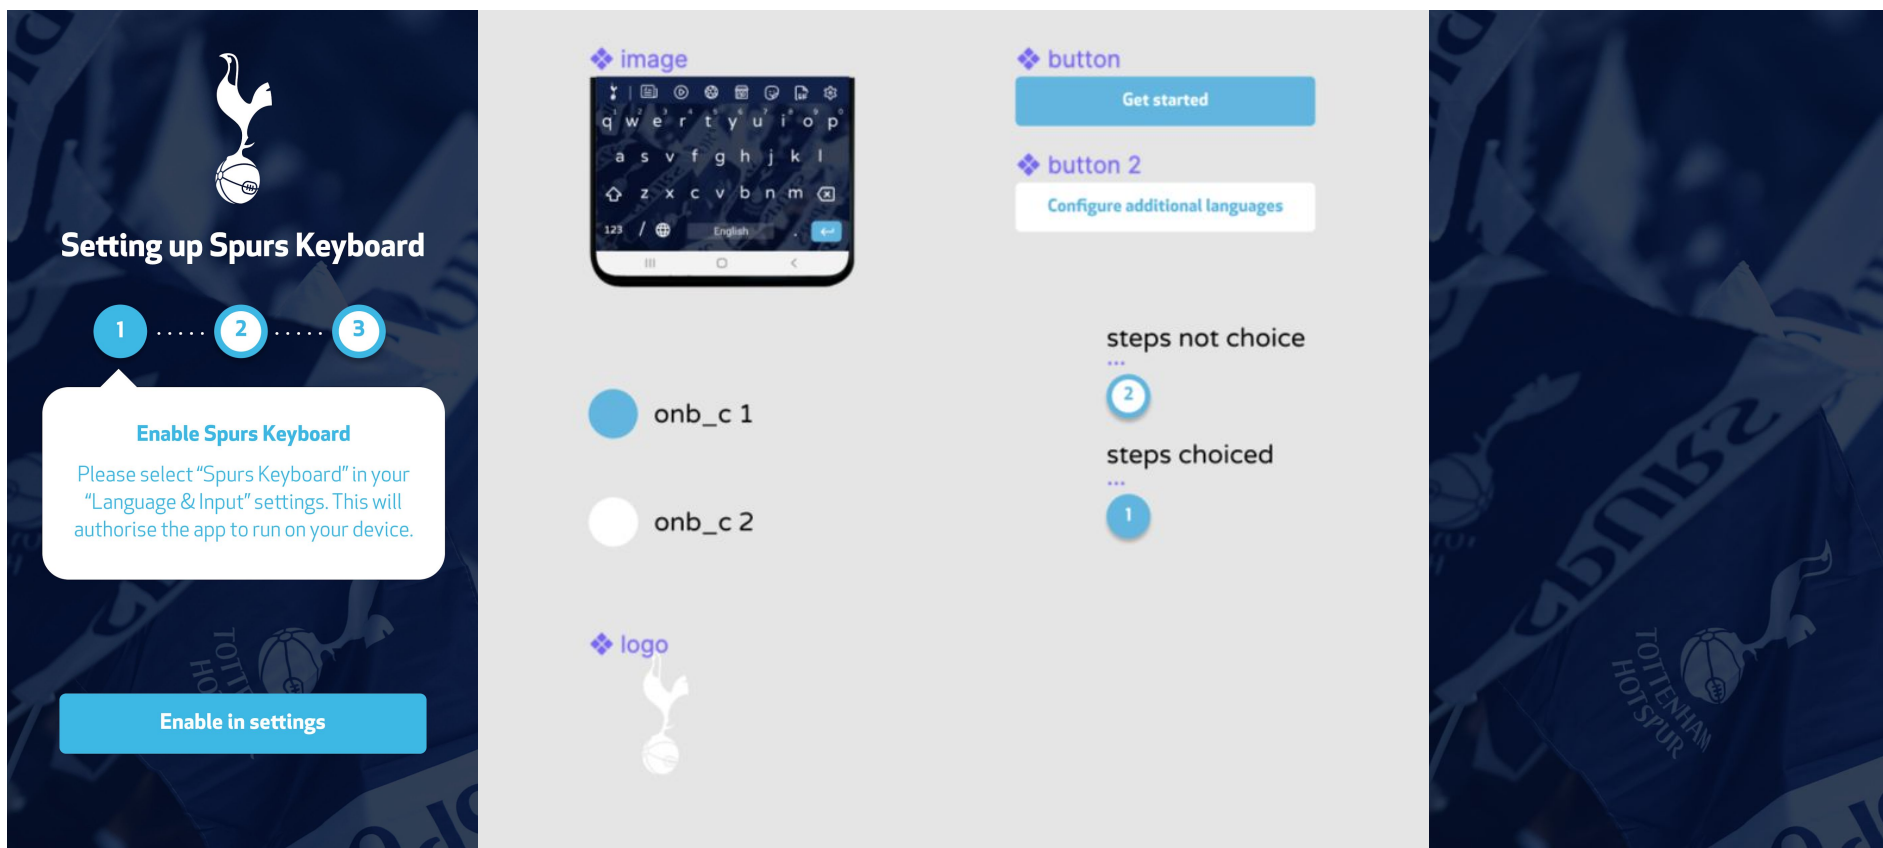

Возможности кастомизации

Кастомизируемые элементы: фон, шрифт, цвет, лого.