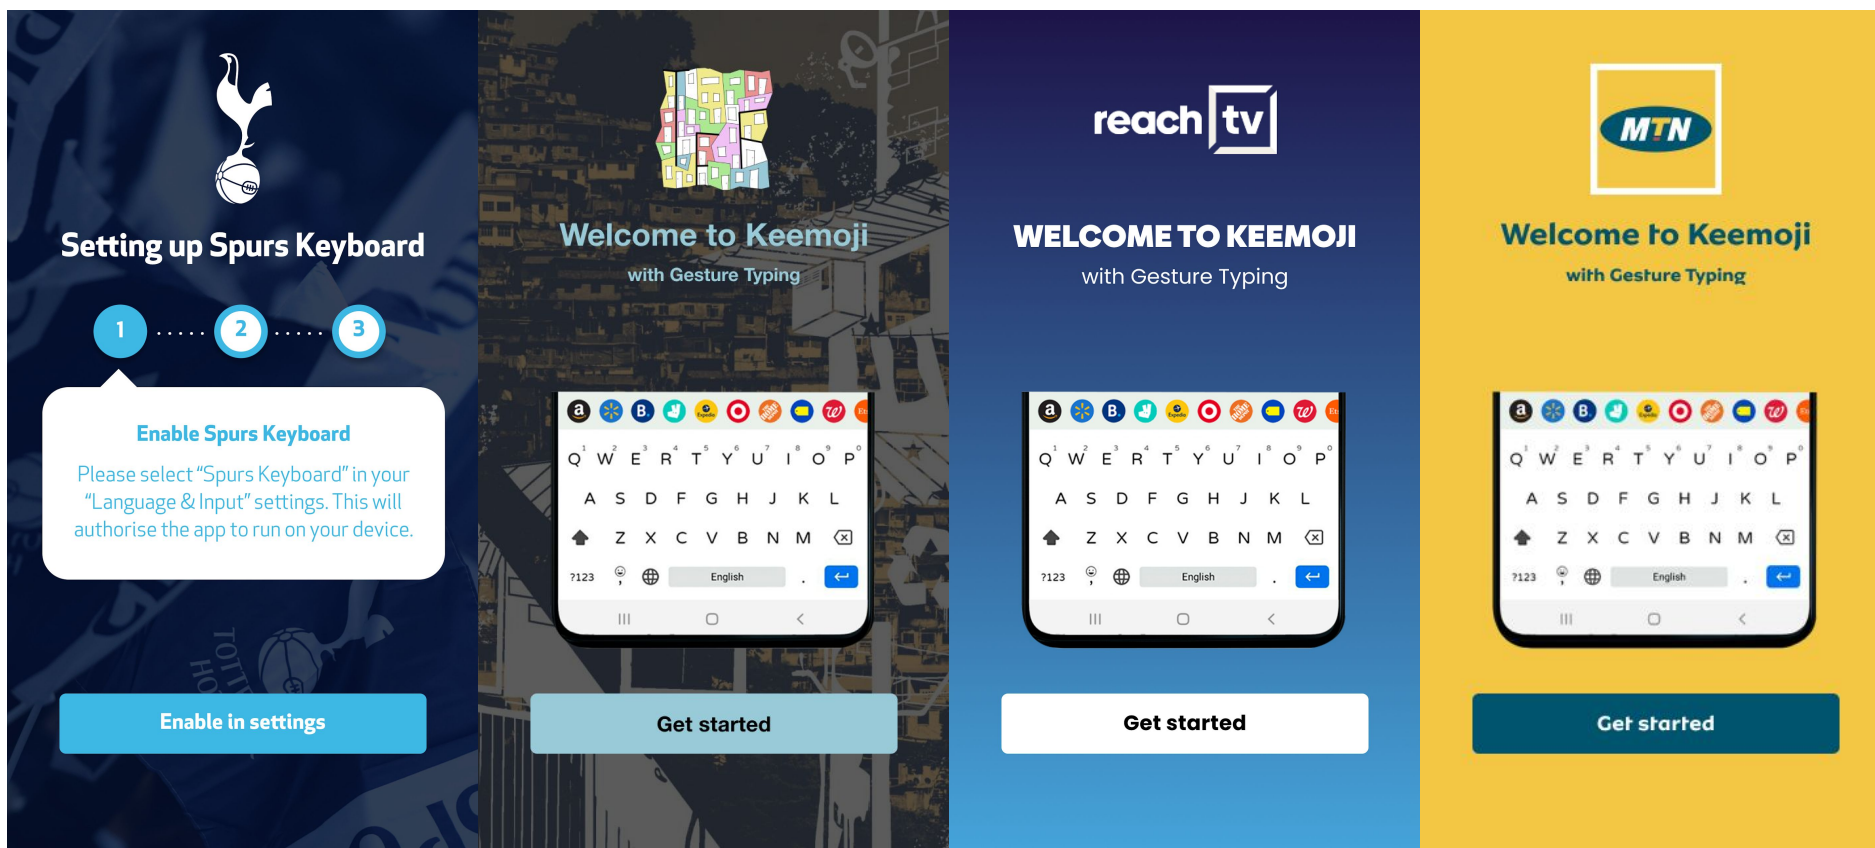

Возможности кастомизации

Примеры кастомизаций