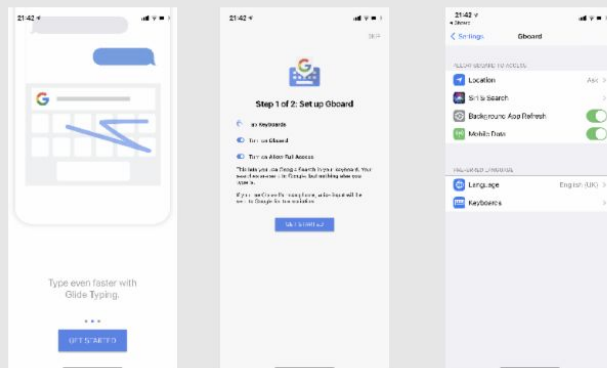

Результат

1. Выглядит свежо и современно
2. Клавиатура стала сложнее, а пользователю основные фишки так и не показали.

UX-
исследовани
я

Анализ конкурентов

Gboard

(8 clicks)

Splash screen

Grammarly

(10 clicks)

Splash screen

Swiftkey

(11 clicks)

Splash screen

Typewise

(6 clicks)

Splash screen