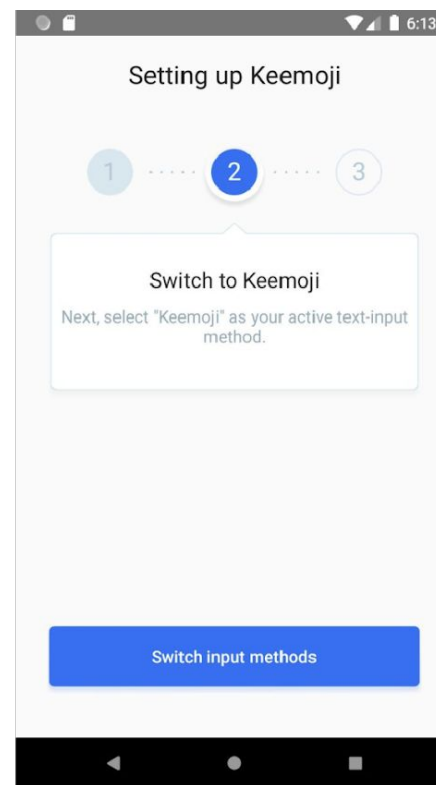

on

Keemoji

board

ing

Новый онбординг Keetoji keyboard

Что? Зачем? Как?

Что такое онбординг?

Это стартовые экраны при установке приложения. По мере прохождения которых пользователь активирует клавиатуру и знакомится с основными возможностями клавиатуры.

Дефолтный онбординг

Наш дефолтный онборд состоит из 4-х экранов (1 маркетинговый и 3 системных)

Кастомизация (Android)

Так как у нас множество партнерских сборок, то основное требование к онбордингу это широкие возможности кастомизации под партнера и простота имплементации дизайна в разработке.