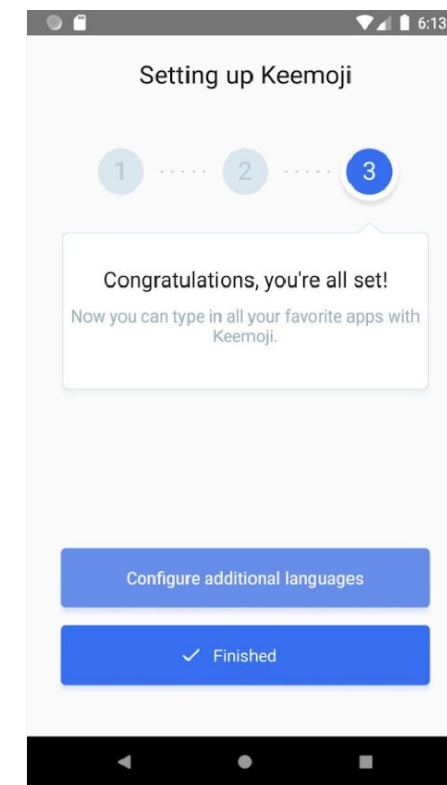

on

Keemoji

board

ing

Новый онбординг Keetoji keyboard

Что? Зачем? Как?

Что такое онбординг?

Это стартовые экраны при установке приложения. По мере прохождения которых пользователь активирует клавиатуру и знакомится с основными возможностями клавиатуры.

Дефолтный онбординг

Наш дефолтный онборд состоит из 4-х экранов (1 маркетинговый и 3 системных)

Кастомизация (Android)

Так как у нас множество партнерских сборок, то основное требование к онбордингу это широкие возможности кастомизации под партнера и простота имплементации дизайна в разработке.

- Spurs Keyboard:** Features the Tottenham Hotspur logo. The screen shows a three-step setup process with step 1 highlighted. A text box instructs the user to "Enable Spurs Keyboard" in the "Language & Input" settings. The button is labeled "Enable in settings".
- Keemoji (Colorful House):** Features a colorful house icon. The screen displays the text "Welcome to Keemoji with Gesture Typing". The button is labeled "Get started".
- reach tv:** Features the reach tv logo. The screen displays the text "WELCOME TO KEEMOJI with Gesture Typing". The button is labeled "Get started".
- MTN:** Features the MTN logo. The screen displays the text "Welcome to Keemoji with Gesture Typing". The button is labeled "Get started".