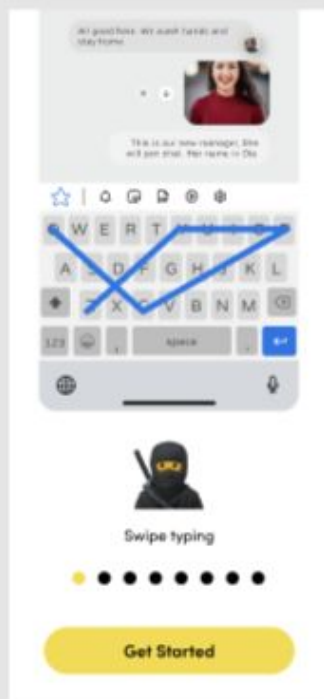

Splash screen

1. Наличие сплеш-экрана
2. Анимации ключевых фиц клавиатур
3. Сложный онбординг не отталкивает пользователя

Flesky

(6 clicks)

Splash screen

Kika

(12 clicks)

Splash screen

UX Keemoji keyboard

Splash screen

Marketing area

Activation tutorial

Settings Step 4

Switch to Keemoji

Done!

**ИИ-
решения**

UI Keemoji keyboard

Максимум анимаций

Screen 11

Screen 12

Screen 16

Screen 14

Screen 15

UI Keemoji keyboard