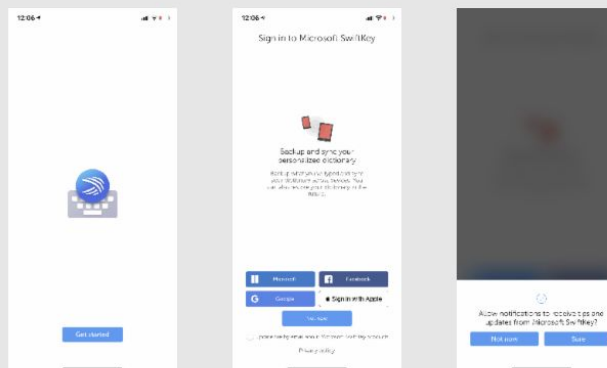

Результат

1. Выглядит свежо и современно
2. Клавиатура стала сложнее, а пользователю основные фишки так и не показали.

UX-
исследовани
я

Анализ конкурентов

Gboard

(8 clicks)

Splash screen

Grammarly

(10 clicks)

Splash screen

Swiftkey

(11 clicks)

Splash screen

Typewise

(6 clicks)

Splash screen

Анализ конкурентов

Tambu
(11 clicks)

Splash screen

1. Наличие сплеш-экрана
2. Анимации ключевых фиш клавиатур
3. Сложный онбординг не отталкивает пользователя

Flesky
(6 clicks)

Splash screen

Kika
(12 clicks)