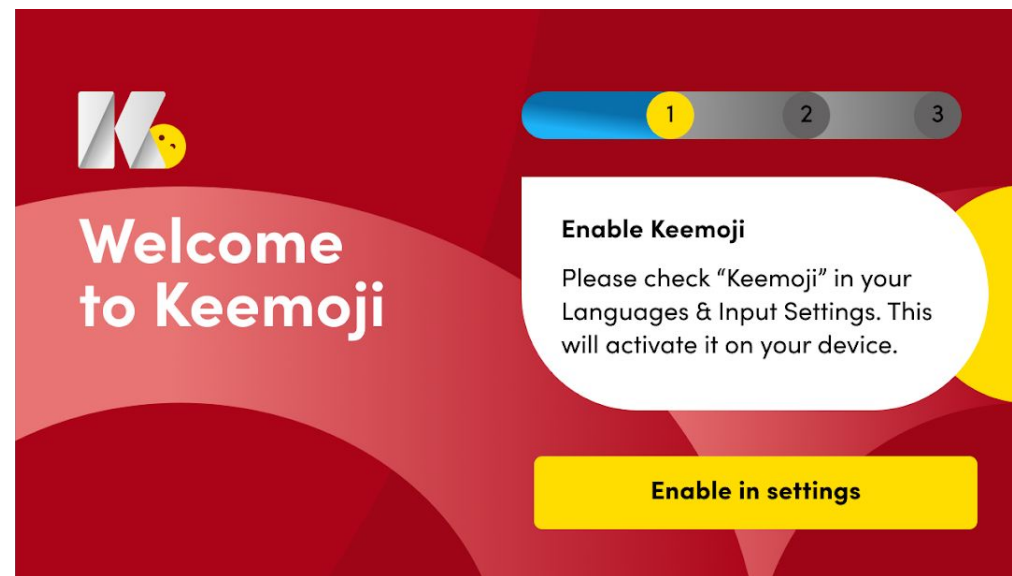

Итерация 1

Привнесли новые элементы в старую логику. Рестайлинг.