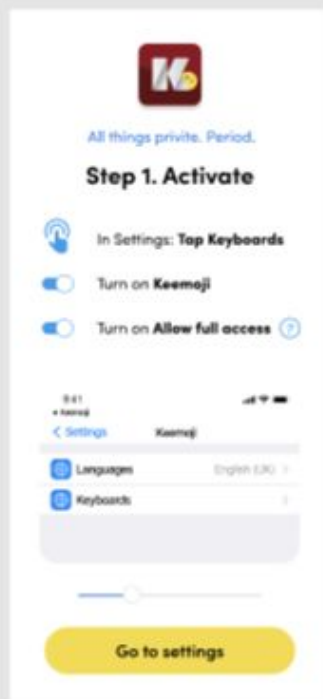

Анализ конкурентов

Tambu
(11 clicks)

Splash screen

1. Наличие сплеш-экрана
2. Анимации ключевых фиш клавиатур
3. Сложный онбординг не отталкивает пользователя

Flesky
(6 clicks)

Splash screen

Kika
(12 clicks)

Splash screen

UX Keemoji keyboard

Splash screen

Marketing area

Activation tutorial

Settings Step 4

Switch to Keemoji

Done!

**ИИ-
решения**

UI Keemoji keyboard

Максимум анимаций

Screen 11

Screen 12

Screen 16

Screen 14

Screen 15