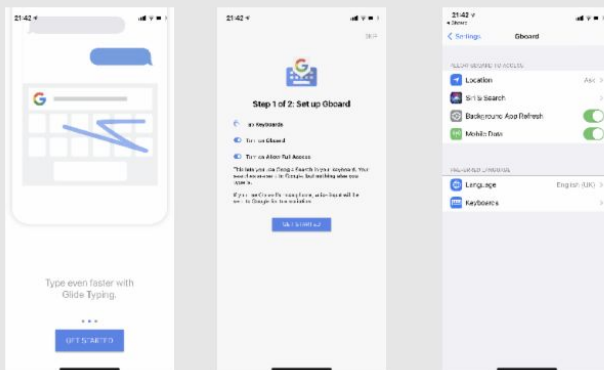

Результат

1. Выглядит свежо и современно
2. Клавиатура стала сложнее, а пользователю основные фишки так и не показали.

UX-
исследовани
я

Анализ конкурентов

Gboard
(8 clicks)

Splash screen

Grammarly
(10 clicks)

Splash screen

Swiftkey
(11 clicks)

Splash screen

Typewise
(6 clicks)

Splash screen

Анализ конкурентов

Tambu

(11 clicks)