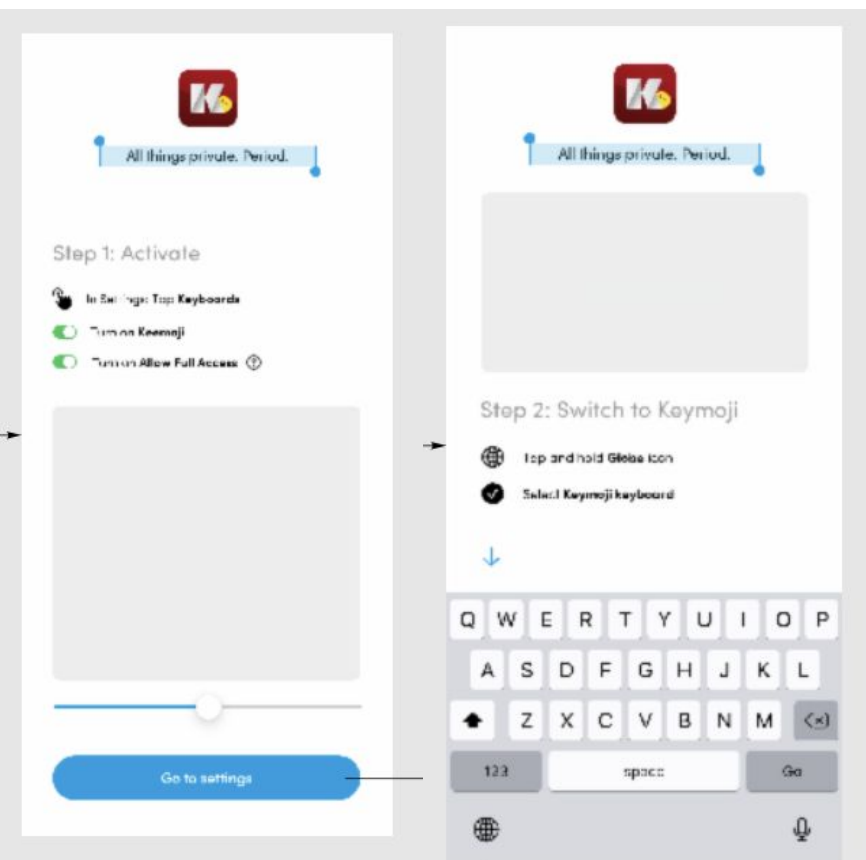

on

Keemoji

board

ing

Новый онбординг Keetoji keyboard

Что? Зачем? Как?

Что такое онбординг?

Это стартовые экраны при установке приложения. По мере прохождения которых пользователь активирует клавиатуру и знакомится с основными возможностями клавиатуры.

**Оптимальное
решение**

UI Keemoji keyboard

Анимированный сплеш экран под каждого партнера.
С простыми анимациями фейд ин и фейд аут.

UI Keetoji keyboard

Маркетинговые экраны лучше сделать статичными изображениями

WI Keemoji keyboard

Маркетинговые экраны лучше сделать статичными изображениями

Social
You never miss a story

Get started

100% Privacy
All things private. Period.

Get started

Super fast Swipe Type
Super fast. Super Human

Get started

Make it yours
Customize keyboards. Unlimited possibilities

Get started

Make it fun!
Stickers, emojis and much more

Get started

UI Keemoji keyboard

Анимируем только шаг 1 и шаг 2

Спасибо!