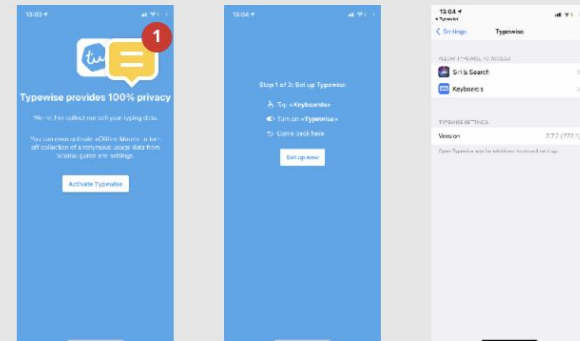

Splash screen

Swiftkey
(11 clicks)

Splash screen

Typewise
(6 clicks)

Splash screen

Анализ конкурентов

Tambu

(11 clicks)