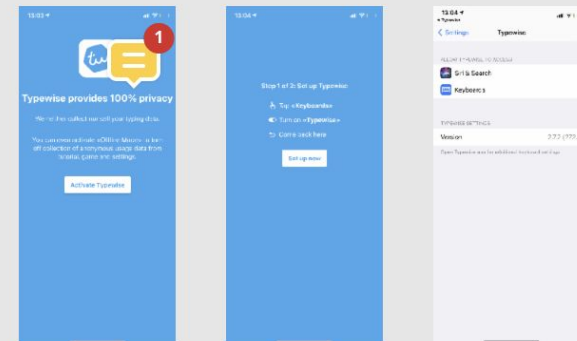

Результат

1. Выглядит свежо и современно
2. Клавиатура стала сложнее, а пользователю основные фишки так и не показали.

UX-
исследовани
я

Анализ конкурентов

Gboard

(8 clicks)

Splash screen

Grammarly

(10 clicks)

Splash screen

Swiftkey

(11 clicks)

Splash screen

Typewise

(6 clicks)

Splash screen

Анализ конкурентов

Tambu
(11 clicks)

Splash screen

1. Наличие сплеш-экрана
2. Анимации ключевых фиш клавиатур
3. Сложный онбординг не отталкивает пользователя

Flesky
(6 clicks)

Splash screen

Kika
(12 clicks)