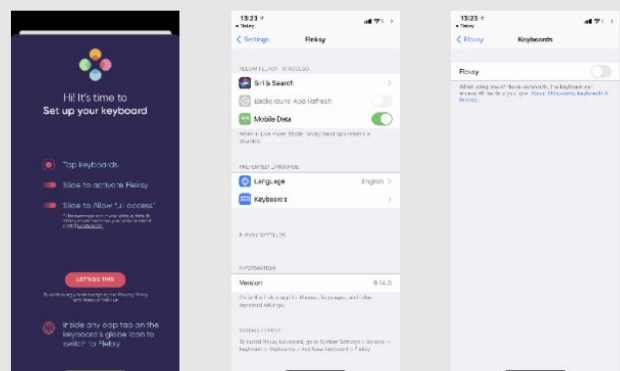

(10 clicks)

Splash screen

Swiftkey

(11 clicks)

Splash screen

Typewise

(6 clicks)

Splash screen

Анализ конкурентов

Tambu
(11 clicks)

Splash screen

1. Наличие сплеш-экрана
2. Анимации ключевых фиш клавиатур
3. Сложный онбординг не отталкивает пользователя

Flesky
(6 clicks)

Splash screen

Kika
(12 clicks)

Splash screen

UX Keemoji keyboard

Splash screen

Marketing area

Activation tutorial

Settings Step 4

Switch to Keemoji

Done!