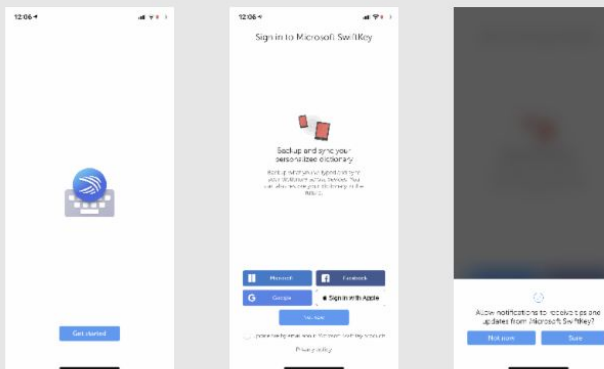

on

Keemoji

board

ing

Новый онбординг Keetoji keyboard

Что? Зачем? Как?

Что такое онбординг?

Это стартовые экраны при установке приложения. По мере прохождения которых пользователь активирует клавиатуру и знакомится с основными возможностями клавиатуры.

Результат

1. Выглядит свежо и современно
2. Клавиатура стала сложнее, а пользователю основные фишки так и не показали.

UX-
исследовани
я

Анализ конкурентов

Gboard
(8 clicks)

Splash screen

Grammarly
(10 clicks)

Splash screen

Swiftkey
(11 clicks)

Splash screen

Typewise
(6 clicks)

Splash screen

Анализ конкурентов

Tambu

(11 clicks)