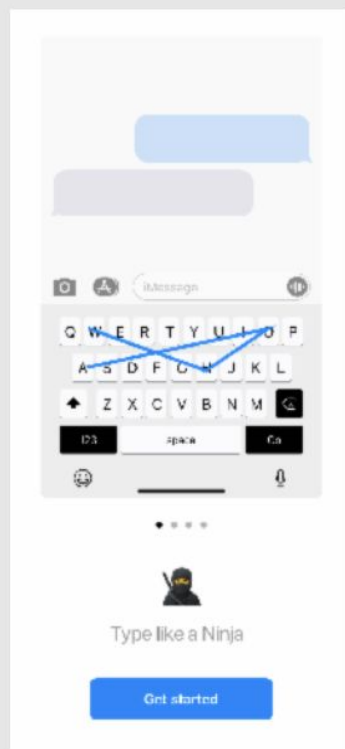

Анализ конкурентов

Tambu
(11 clicks)

Splash screen

1. Наличие сплеш-экрана
2. Анимации ключевых фиш клавиатур
3. Сложный онбординг не отталкивает пользователя

Flesky
(6 clicks)

Splash screen

Kika
(12 clicks)

Splash screen

UX Keemoji keyboard

Splash screen

Marketing area

Activation tutorial

Settings Step 4

Switch to Keemoji

Done!

**ИИ-
решения**

UI Keemoji keyboard

Максимум анимаций

Screen 11

Screen 12

Screen 16

Screen 14

Screen 15