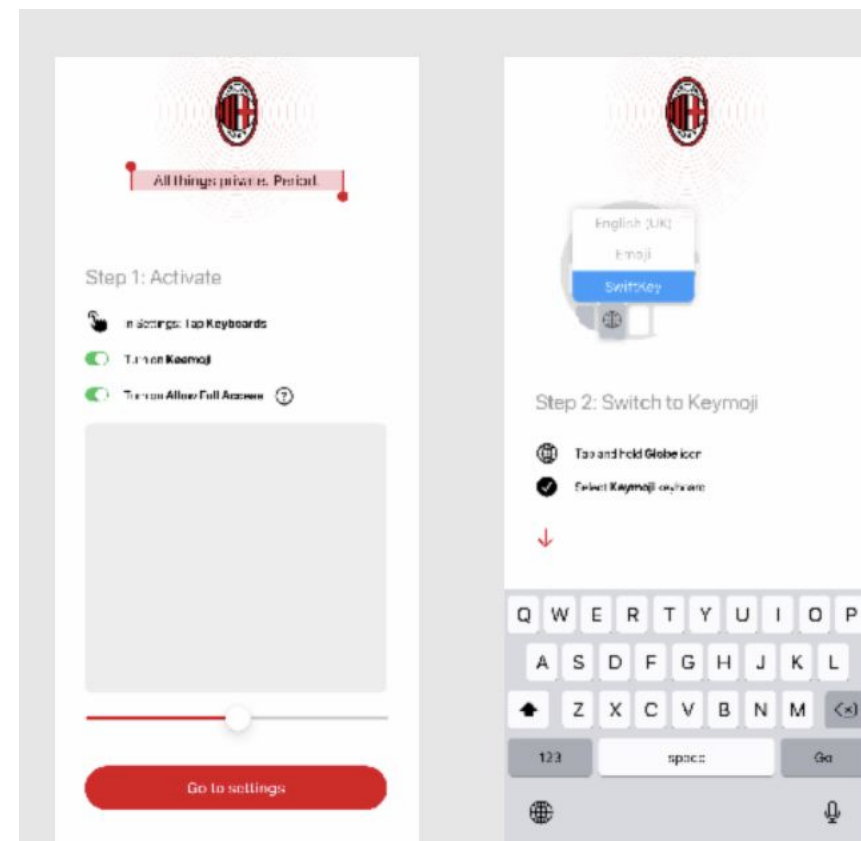

WI Keemoji keyboard

Маркетинговые экраны лучше сделать статичными изображениями

Social
You never miss a story

Get started

100% Privacy
All things private. Period.

Get started

Super fast Swipe Type
Super fast. Super Human

Get started

Make it yours
Customize keyboards. Unlimited possibilities

Get started

Make it fun!
Stickers, emojis and much more

Get started

UI Keemoji keyboard

Анимируем только шаг 1 и шаг 2

Спасибо!