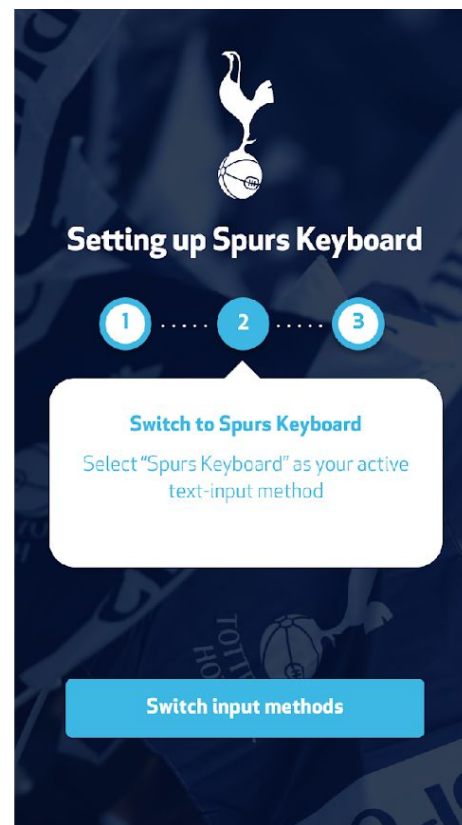

on

Keemoji

board

ing

Новый онбординг Keetoji keyboard

Что? Зачем? Как?

Что такое онбординг?

Это стартовые экраны при установке приложения. По мере прохождения которых пользователь активирует клавиатуру и знакомится с основными возможностями клавиатуры.

Дефолтный онбординг

Наш дефолтный онборд состоит из 4-х экранов (1 маркетинговый и 3 системных)

Кастомизация (Android)

Так как у нас множество партнерских сборок, то основное требование к онбордингу это широкие возможности кастомизации под партнера и простота имплементации дизайна в разработке.

Вертикальный и горизонтальный вид

Возможности кастомизации

Кастомизируемые элементы: фон, шрифт, цвет, лого.

Возможности кастомизации

Примеры кастомизаций

The image displays four vertical panels illustrating different customization options for the Keemoji keyboard. Each panel shows a smartphone screen with the keyboard and a call-to-action button.

- Spurs Keyboard:** Features the Tottenham Hotspur logo. The screen shows a three-step setup process with step 1 highlighted. A text box instructs the user to "Enable Spurs Keyboard" in the "Language & Input" settings. The button is labeled "Enable in settings".
- Keemoji (Colorful House):** Features a colorful house icon. The screen displays the text "Welcome to Keemoji with Gesture Typing". The button is labeled "Get started".
- reach tv:** Features the reach tv logo. The screen displays the text "WELCOME TO KEEMOJI with Gesture Typing". The button is labeled "Get started".
- MTN:** Features the MTN logo. The screen displays the text "Welcome to Keemoji with Gesture Typing". The button is labeled "Get started".