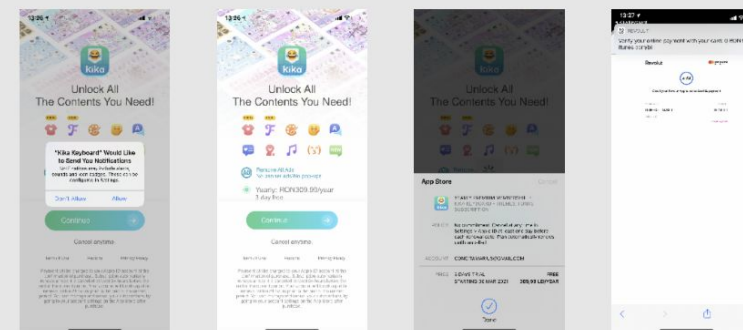

(10 clicks)

Splash screen

Swiftkey

(11 clicks)

Splash screen

Typewise

(6 clicks)

Splash screen

Анализ конкурентов

Tambu
(11 clicks)

Splash screen

1. Наличие сплеш-экрана
2. Анимации ключевых фиш клавиатур
3. Сложный онбординг не отталкивает пользователя

Flesky
(6 clicks)

Splash screen

Kika
(12 clicks)

Splash screen

UX Keemoji keyboard

Splash screen

Marketing area

Activation tutorial

Settings Step 4

Switch to Keemoji

Done!