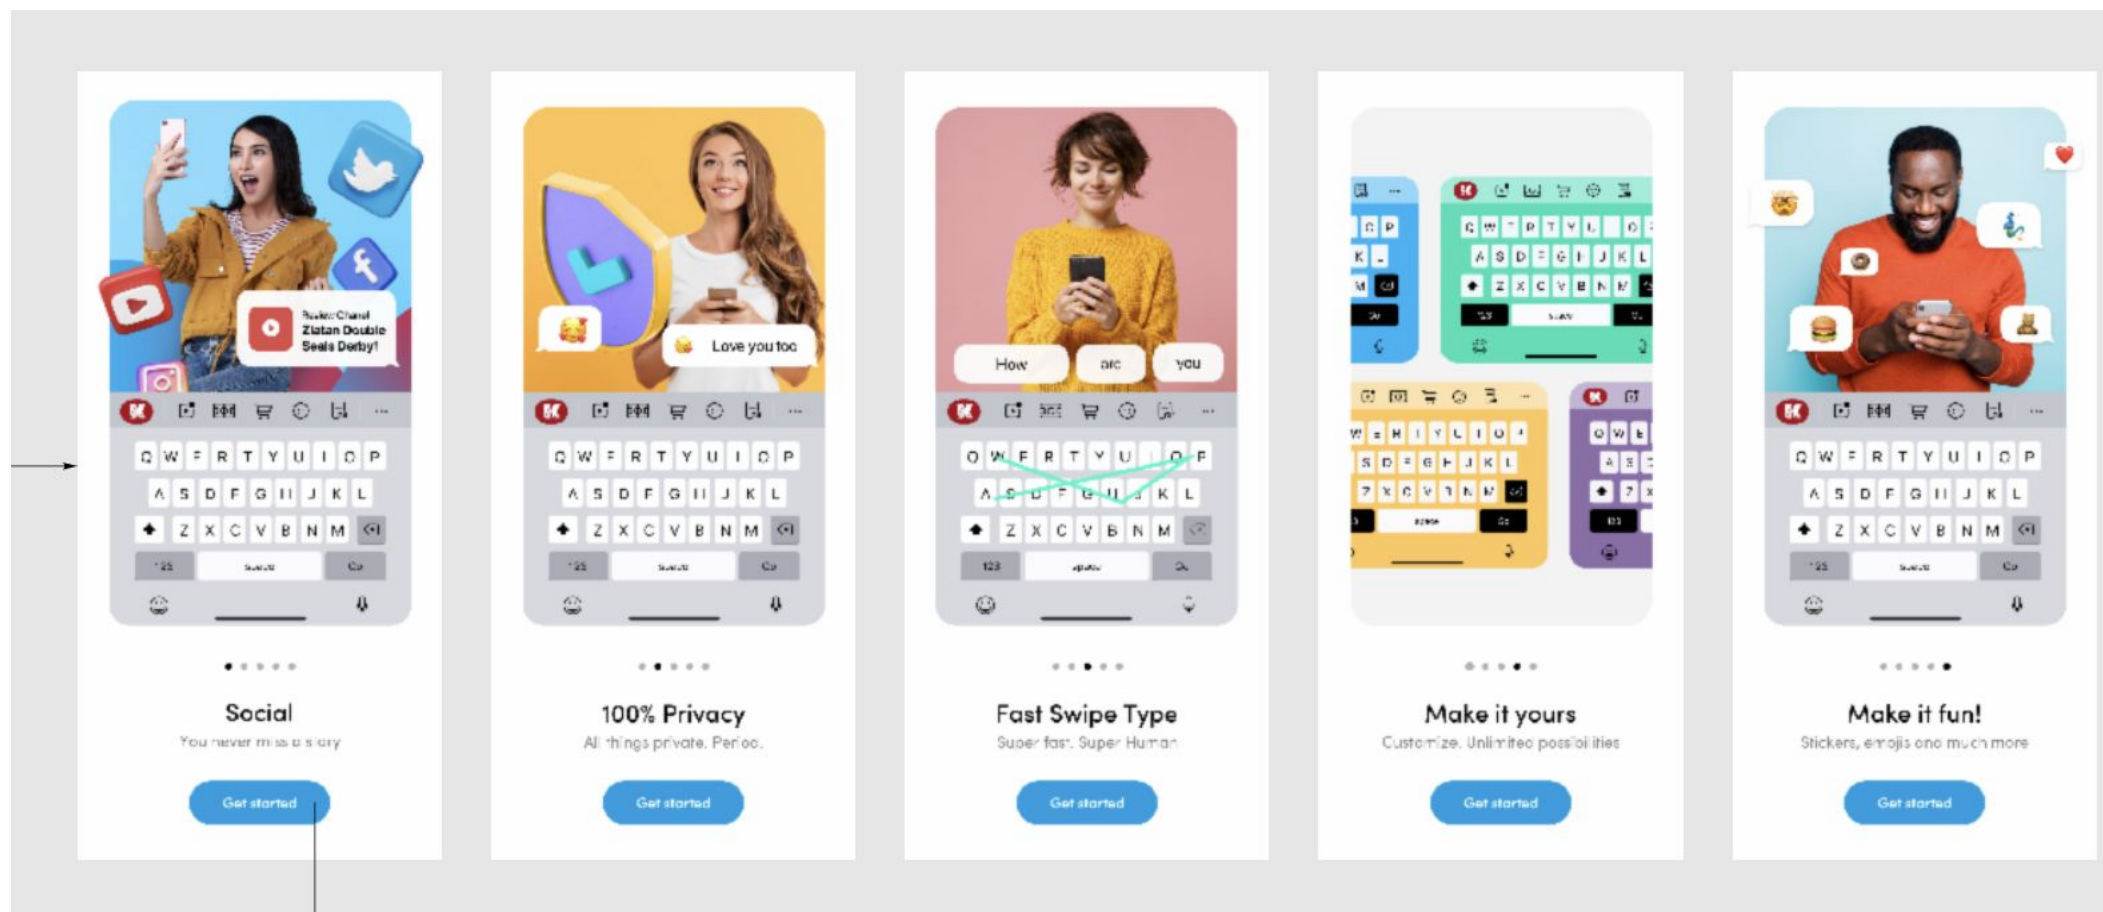

on

Keemoji

board

ing

Новый онбординг Keetoji keyboard

Что? Зачем? Как?

Что такое онбординг?

Это стартовые экраны при установке приложения. По мере прохождения которых пользователь активирует клавиатуру и знакомится с основными возможностями клавиатуры.

Дефолтный онбординг

Наш дефолтный онборд состоит из 4-х экранов (1 маркетинговый и 3 системных)

Кастомизация (Android)

Так как у нас множество партнерских сборок, то основное требование к онбордингу это широкие возможности кастомизации под партнера и простота имплементации дизайна в разработке.

**Оптимальное
решение**

UI Keemoji keyboard

Анимированный сплеш экран под каждого партнера.
С простыми анимациями фейд ин и фейд аут.

UI Keetoji keyboard

Маркетинговые экраны лучше сделать статичными изображениями