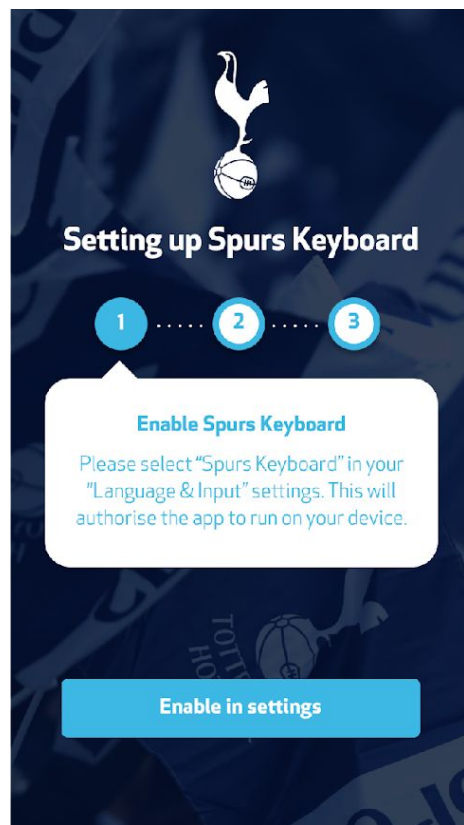

on

Keemoji

board

ing

Новый онбординг Keetoji keyboard

Что? Зачем? Как?

Что такое онбординг?

Это стартовые экраны при установке приложения. По мере прохождения которых пользователь активирует клавиатуру и знакомится с основными возможностями клавиатуры.

Дефолтный онбординг

Наш дефолтный онборд состоит из 4-х экранов (1 маркетинговый и 3 системных)

Кастомизация (Android)

Так как у нас множество партнерских сборок, то основное требование к онбордингу это широкие возможности кастомизации под партнера и простота имплементации дизайна в разработке.