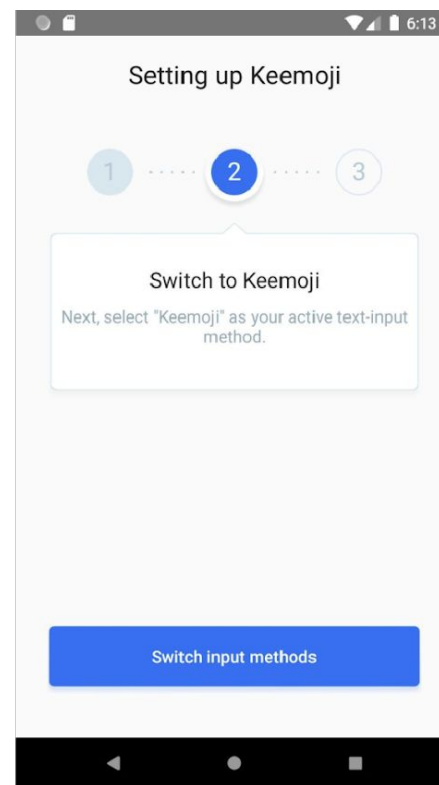

on

Keemoji

board

ing

Новый онбординг Keetoji keyboard

Что? Зачем? Как?

Что такое онбординг?

Это стартовые экраны при установке приложения. По мере прохождения которых пользователь активирует клавиатуру и знакомится с основными возможностями клавиатуры.

Дефолтный онбординг

Наш дефолтный онборд состоит из 4-х экранов (1 маркетинговый и 3 системных)

Кастомизация (Android)

Так как у нас множество партнерских сборок, то основное требование к онбордингу это широкие возможности кастомизации под партнера и простота имплементации дизайна в разработке.