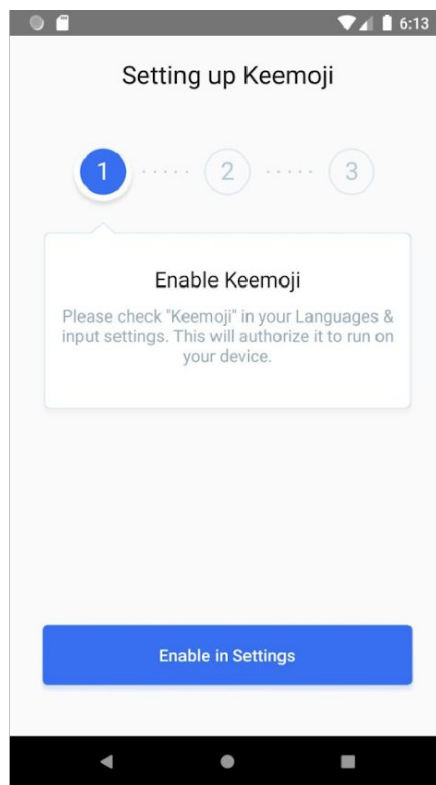

Дефолтный онбординг

Наш дефолтный онборд состоит из 4-х экранов (1 маркетинговый и 3 системных)