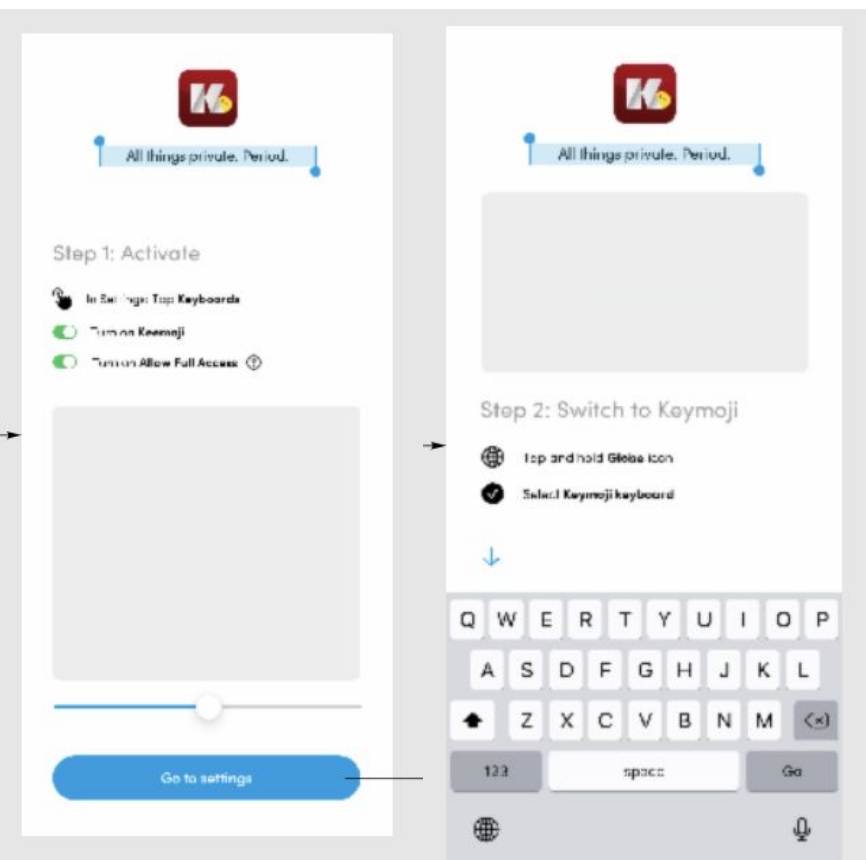

on

Keemoji

board

ing

Новый онбординг Keetoji keyboard

Что? Зачем? Как?

Что такое онбординг?

Это стартовые экраны при установке приложения. По мере прохождения которых пользователь активирует клавиатуру и знакомится с основными возможностями клавиатуры.

UI Keetoji keyboard

Маркетинговые экраны лучше сделать статичными изображениями

• • • • •

Social
You never miss a story

Get started

• • • • •

100% Privacy
All things private. Period.

Get started

• • • • •

Super fast Swipe Type
Super fast. Super Human

Get started

• • • • •

Make it yours
Customize keyboards. Unlimited possibilities

Get started

• • • • •

Make it fun!
Stickers, emojis and much more

Get started

UI Keemoji keyboard

Анимируем только шаг 1 и шаг 2

Спасибо!

За терпение ;)