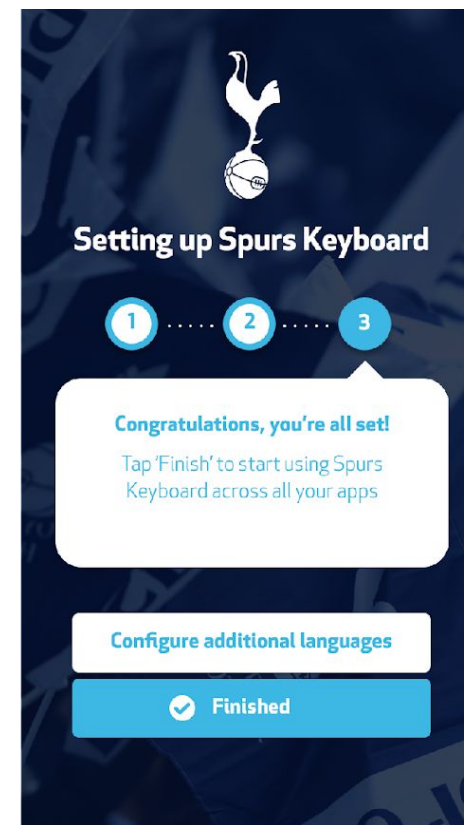

on

Keemoji

board

ing

Новый онбординг Keetoji keyboard

Что? Зачем? Как?

Что такое онбординг?

Это стартовые экраны при установке приложения. По мере прохождения которых пользователь активирует клавиатуру и знакомится с основными возможностями клавиатуры.

Дефолтный онбординг

Наш дефолтный онборд состоит из 4-х экранов (1 маркетинговый и 3 системных)

Кастомизация (Android)

Так как у нас множество партнерских сборок, то основное требование к онбордингу это широкие возможности кастомизации под партнера и простота имплементации дизайна в разработке.

- Spurs Keyboard:** Features the Tottenham Hotspur logo. The screen shows a three-step setup process with step 1 highlighted. A text box instructs the user to "Enable Spurs Keyboard" in the "Language & Input" settings. The button is labeled "Enable in settings".
- Keemoji (Colorful House):** Features a colorful house icon. The screen displays the text "Welcome to Keemoji with Gesture Typing". The button is labeled "Get started".
- reach tv:** Features the reach tv logo. The screen displays the text "WELCOME TO KEEMOJI with Gesture Typing". The button is labeled "Get started".
- MTN:** Features the MTN logo. The screen displays the text "Welcome to Keemoji with Gesture Typing". The button is labeled "Get started".