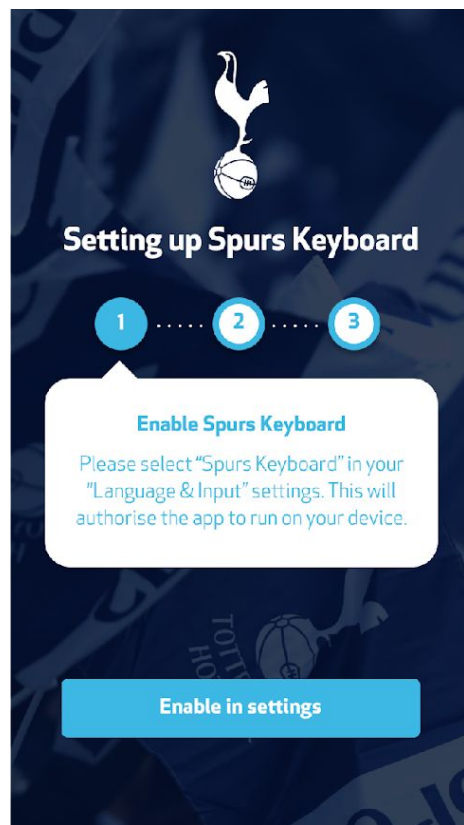

on

Keemoji

board

ing

Новый онбординг Keetoji keyboard

Что? Зачем? Как?

Что такое онбординг?

Это стартовые экраны при установке приложения. По мере прохождения которых пользователь активирует клавиатуру и знакомится с основными возможностями клавиатуры.

Дефолтный онбординг

Наш дефолтный онборд состоит из 4-х экранов (1 маркетинговый и 3 системных)

Кастомизация (Android)

Так как у нас множество партнерских сборок, то основное требование к онбордингу это широкие возможности кастомизации под партнера и простота имплементации дизайна в разработке.

- Spurs Keyboard:** Features the Tottenham Hotspur logo. The screen shows a three-step setup process with step 1 highlighted. A text box instructs the user to "Enable Spurs Keyboard" in the "Language & Input" settings. The button is labeled "Enable in settings".
- Keemoji (Colorful House):** Features a colorful house icon. The screen displays the text "Welcome to Keemoji with Gesture Typing". The button is labeled "Get started".
- reach tv:** Features the reach tv logo. The screen displays the text "WELCOME TO KEEMOJI with Gesture Typing". The button is labeled "Get started".
- MTN:** Features the MTN logo. The screen displays the text "Welcome to Keemoji with Gesture Typing". The button is labeled "Get started".