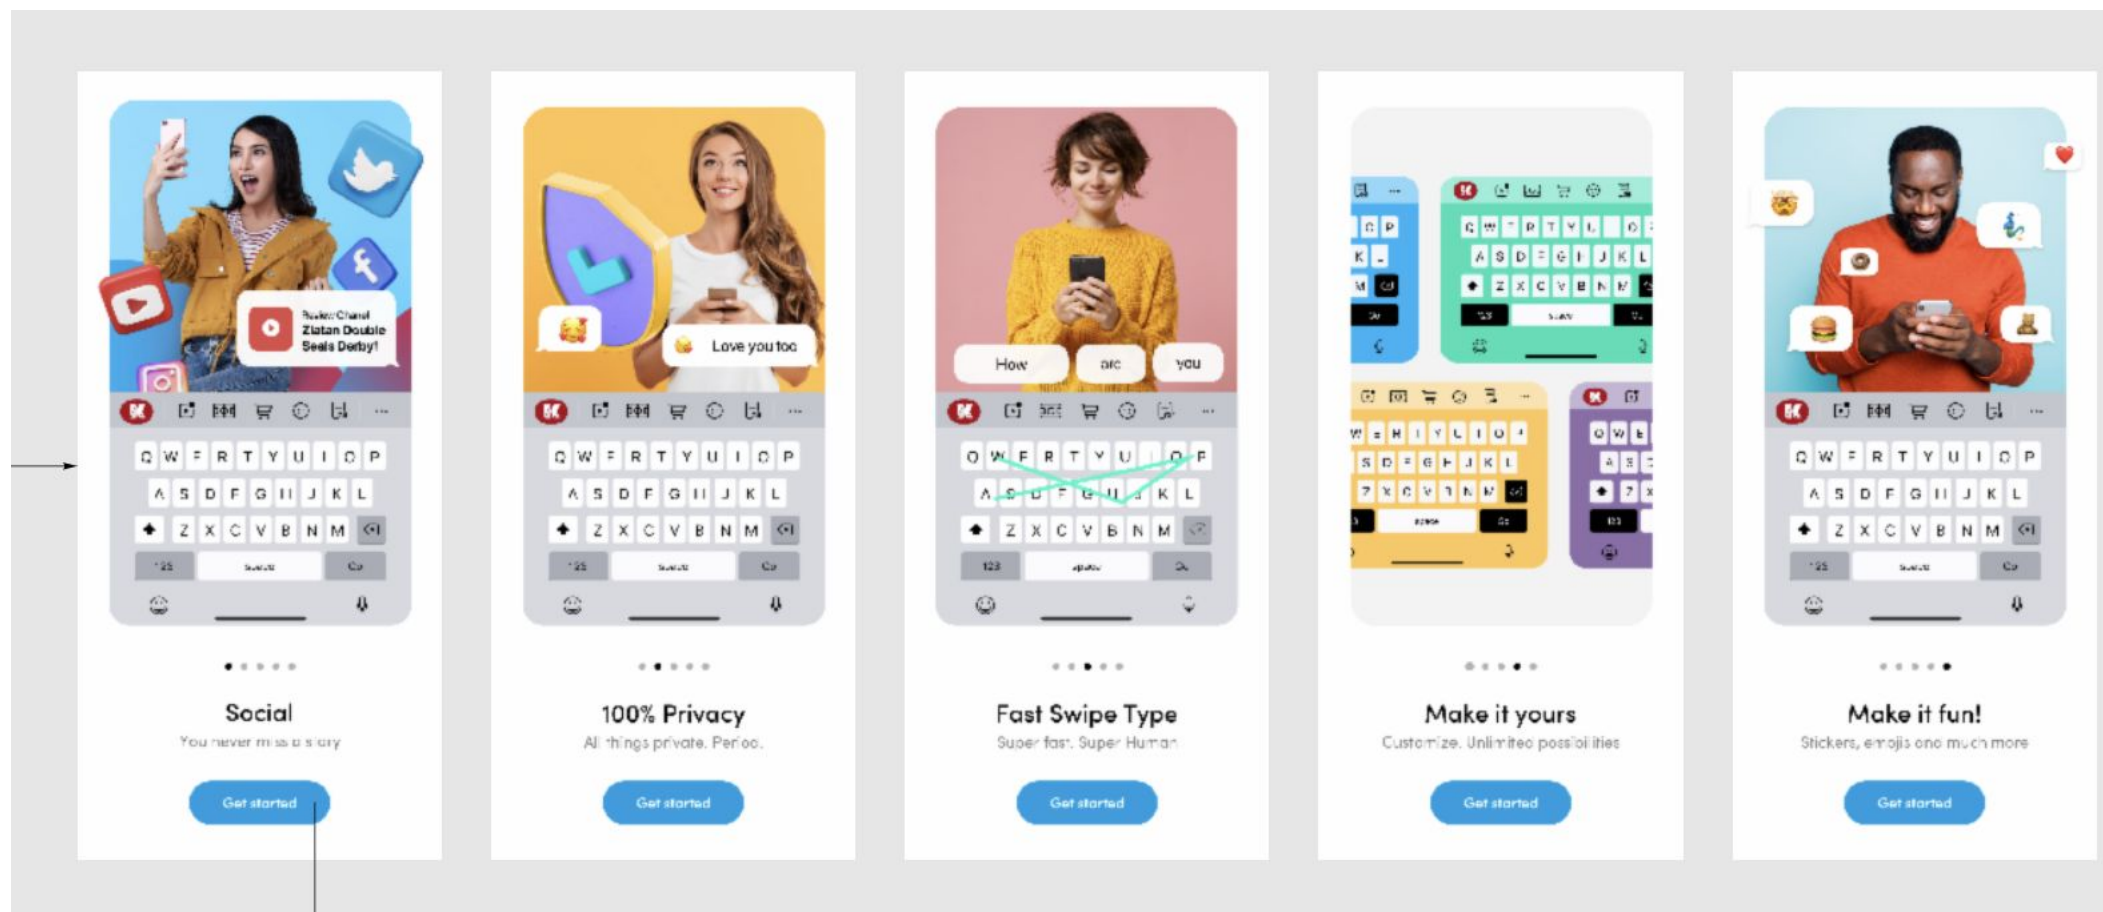

on

Keemoji

board

ing

Новый онбординг Keetoji keyboard

Что? Зачем? Как?

Что такое онбординг?

Это стартовые экраны при установке приложения. По мере прохождения которых пользователь активирует клавиатуру и знакомится с основными возможностями клавиатуры.

Дефолтный онбординг

Наш дефолтный онборд состоит из 4-х экранов (1 маркетинговый и 3 системных)

Кастомизация (Android)

Так как у нас множество партнерских сборок, то основное требование к онбордингу это широкие возможности кастомизации под партнера и простота имплементации дизайна в разработке.

**Оптимальное
решение**

UI Keemoji keyboard

Анимированный сплеш экран под каждого партнера.
С простыми анимациями фейд ин и фейд аут.

UI Keetoji keyboard

Маркетинговые экраны лучше сделать статичными изображениями

WI Keemoji keyboard

Маркетинговые экраны лучше сделать статичными изображениями

Social
You never miss a story

Get started

100% Privacy
All things private. Period.

Get started

Super fast Swipe Type
Super fast. Super Human