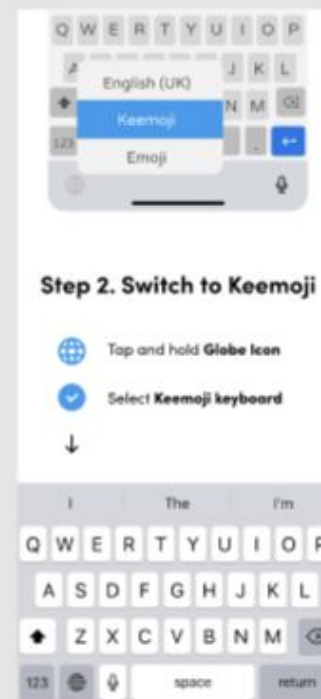

Анализ конкурентов

Tambu
(11 clicks)

Splash screen

1. Наличие сплеш-экрана
2. Анимации ключевых фиш клавиатур
3. Сложный онбординг не отталкивает пользователя

Flesky
(6 clicks)

Splash screen

Kika
(12 clicks)

Splash screen

UX Keemoji keyboard

Splash screen

Marketing area

Activation tutorial

Settings Step 4

Switch to Keemoji

Done!

**ИИ-
решения**

UI Keemoji keyboard

Максимум анимаций

Screen 11

Screen 12

Screen 16

Screen 14

Screen 15