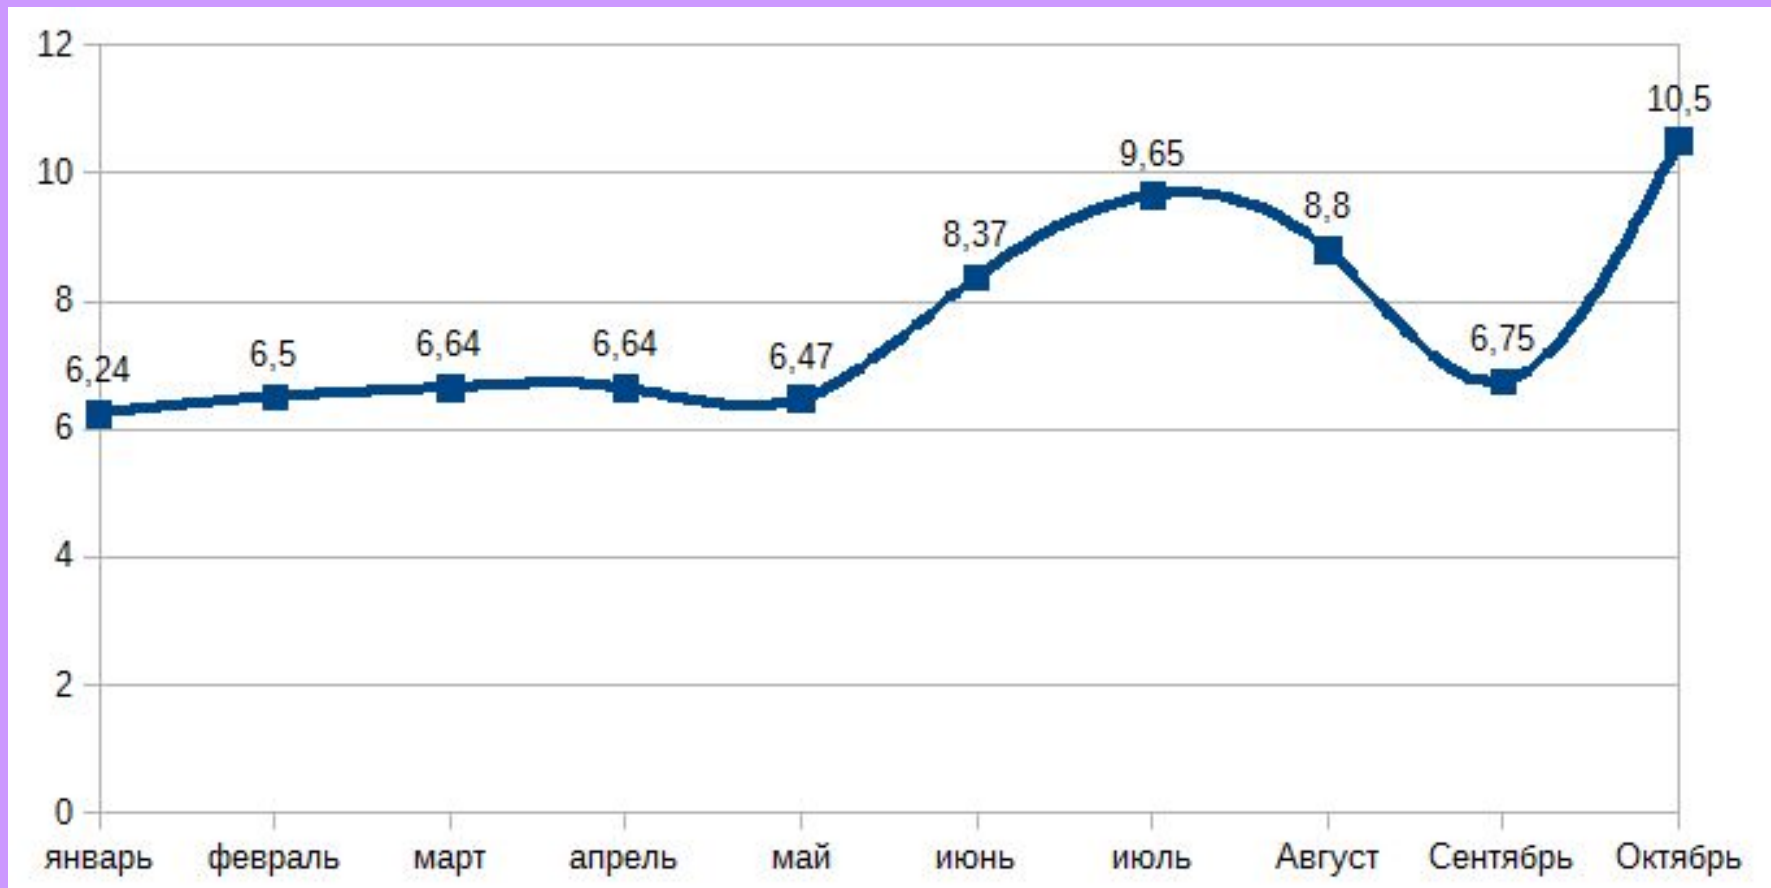

Доля поступивших заявлений о государственной регистрации в электронном виде: