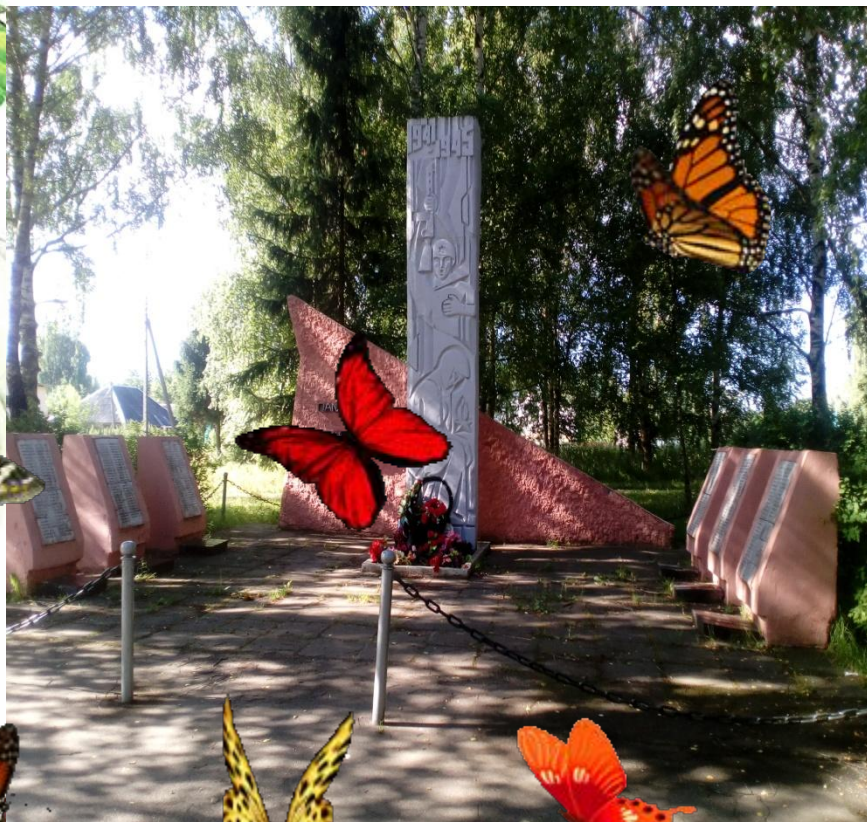

ГРЕШНЕВО

С Праздником!

**1 июля день
деревни**

Дом культуры и библиотека

МБОУ СОШ им. Н.А.

Некрасова

Детский сад №16

Продуктовый ряд

Памятник Н.А. Некрасову

Памяти павших, мужеству вернувшихся

В тени сада

Барский пруд

Речка Зиновка

Парк отдыха

Вы шумите березы

Хозяйка сада

Хороши в саду цветочки

Поле. Русское поле

Рабочие будни

Детская площадка

Новое Грешнево

ул. Центральная

ул. Мира

ул. Цветочная

Раннее утро

Вечерний пейзаж