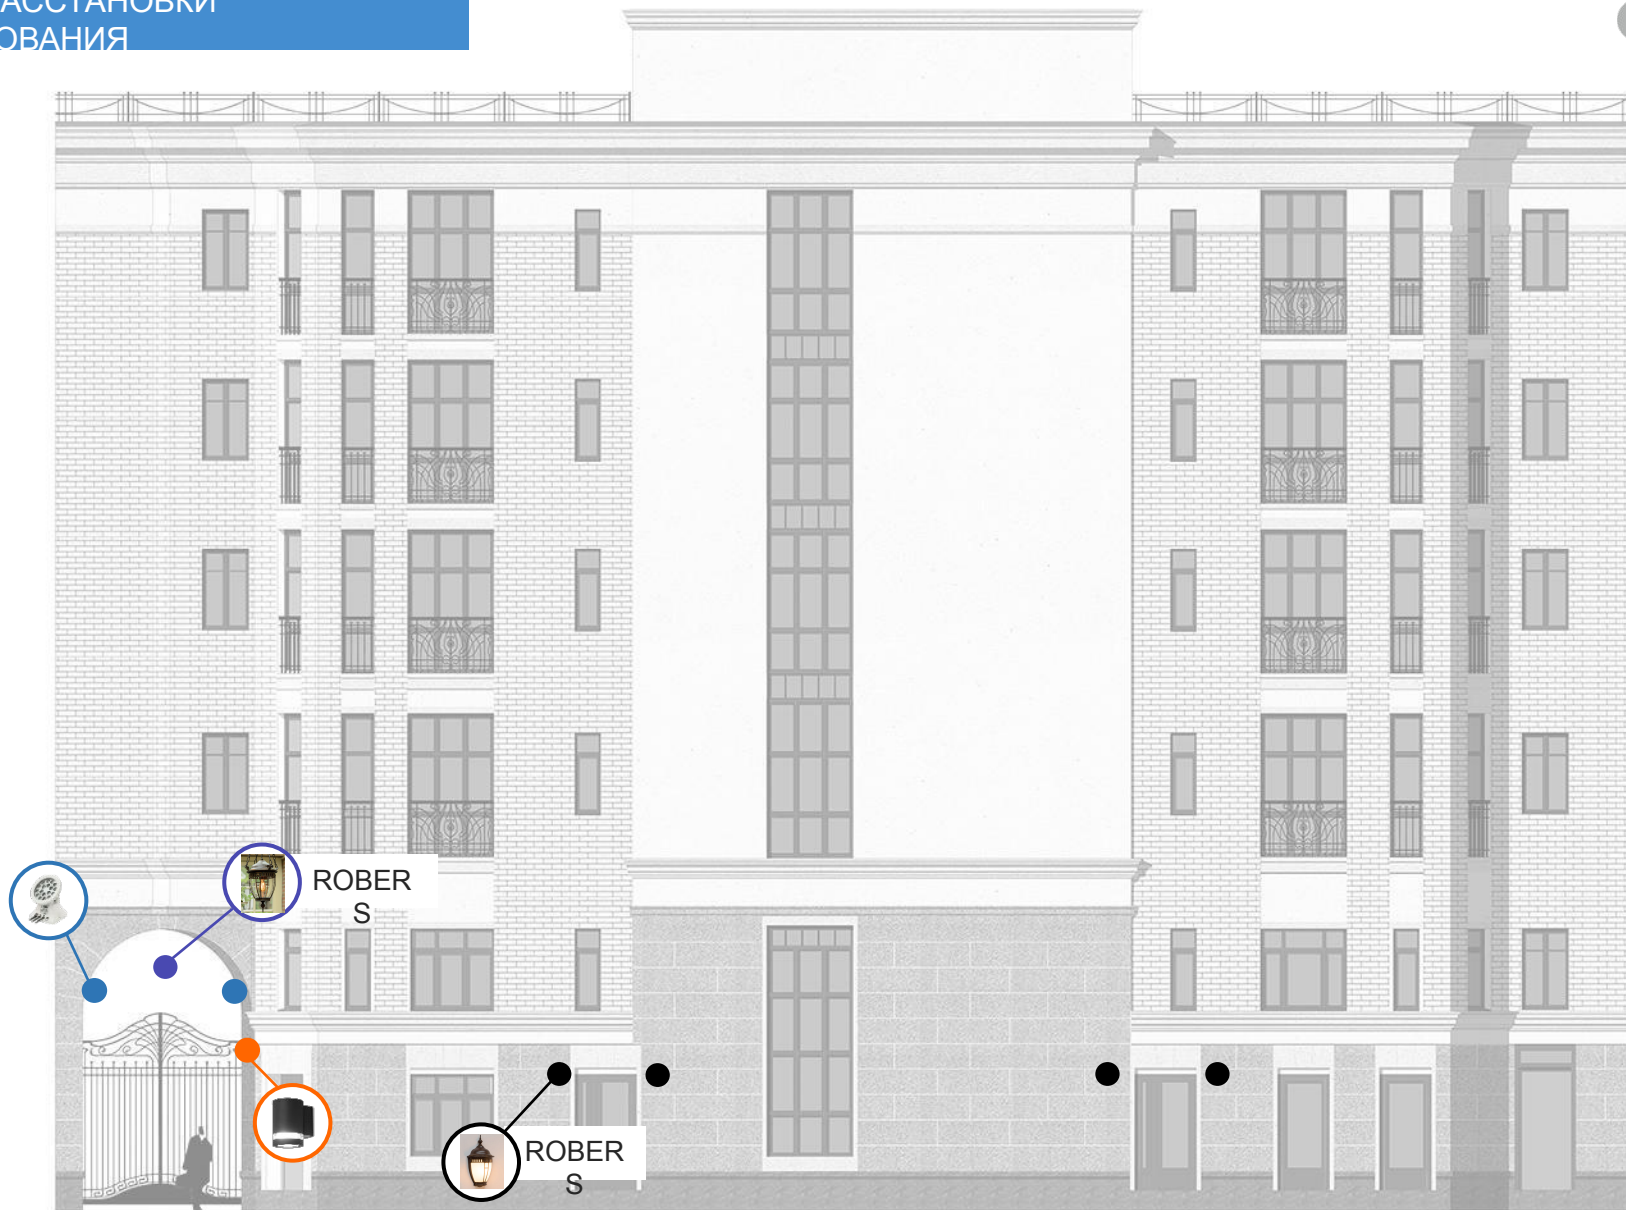

ЖИЛОЙ ДОМ. БРЮСОВ ПЕРЕУЛОК

Дизайн-концепция архитектурной подсветки

СХЕМА РАССТАНОВКИ
ОБОРУДОВАНИЯ

Москва, Бутлерова, 17, БЦ NEO GEO офис 3009
8 (499) 372-18-02, www.ct-light.ru