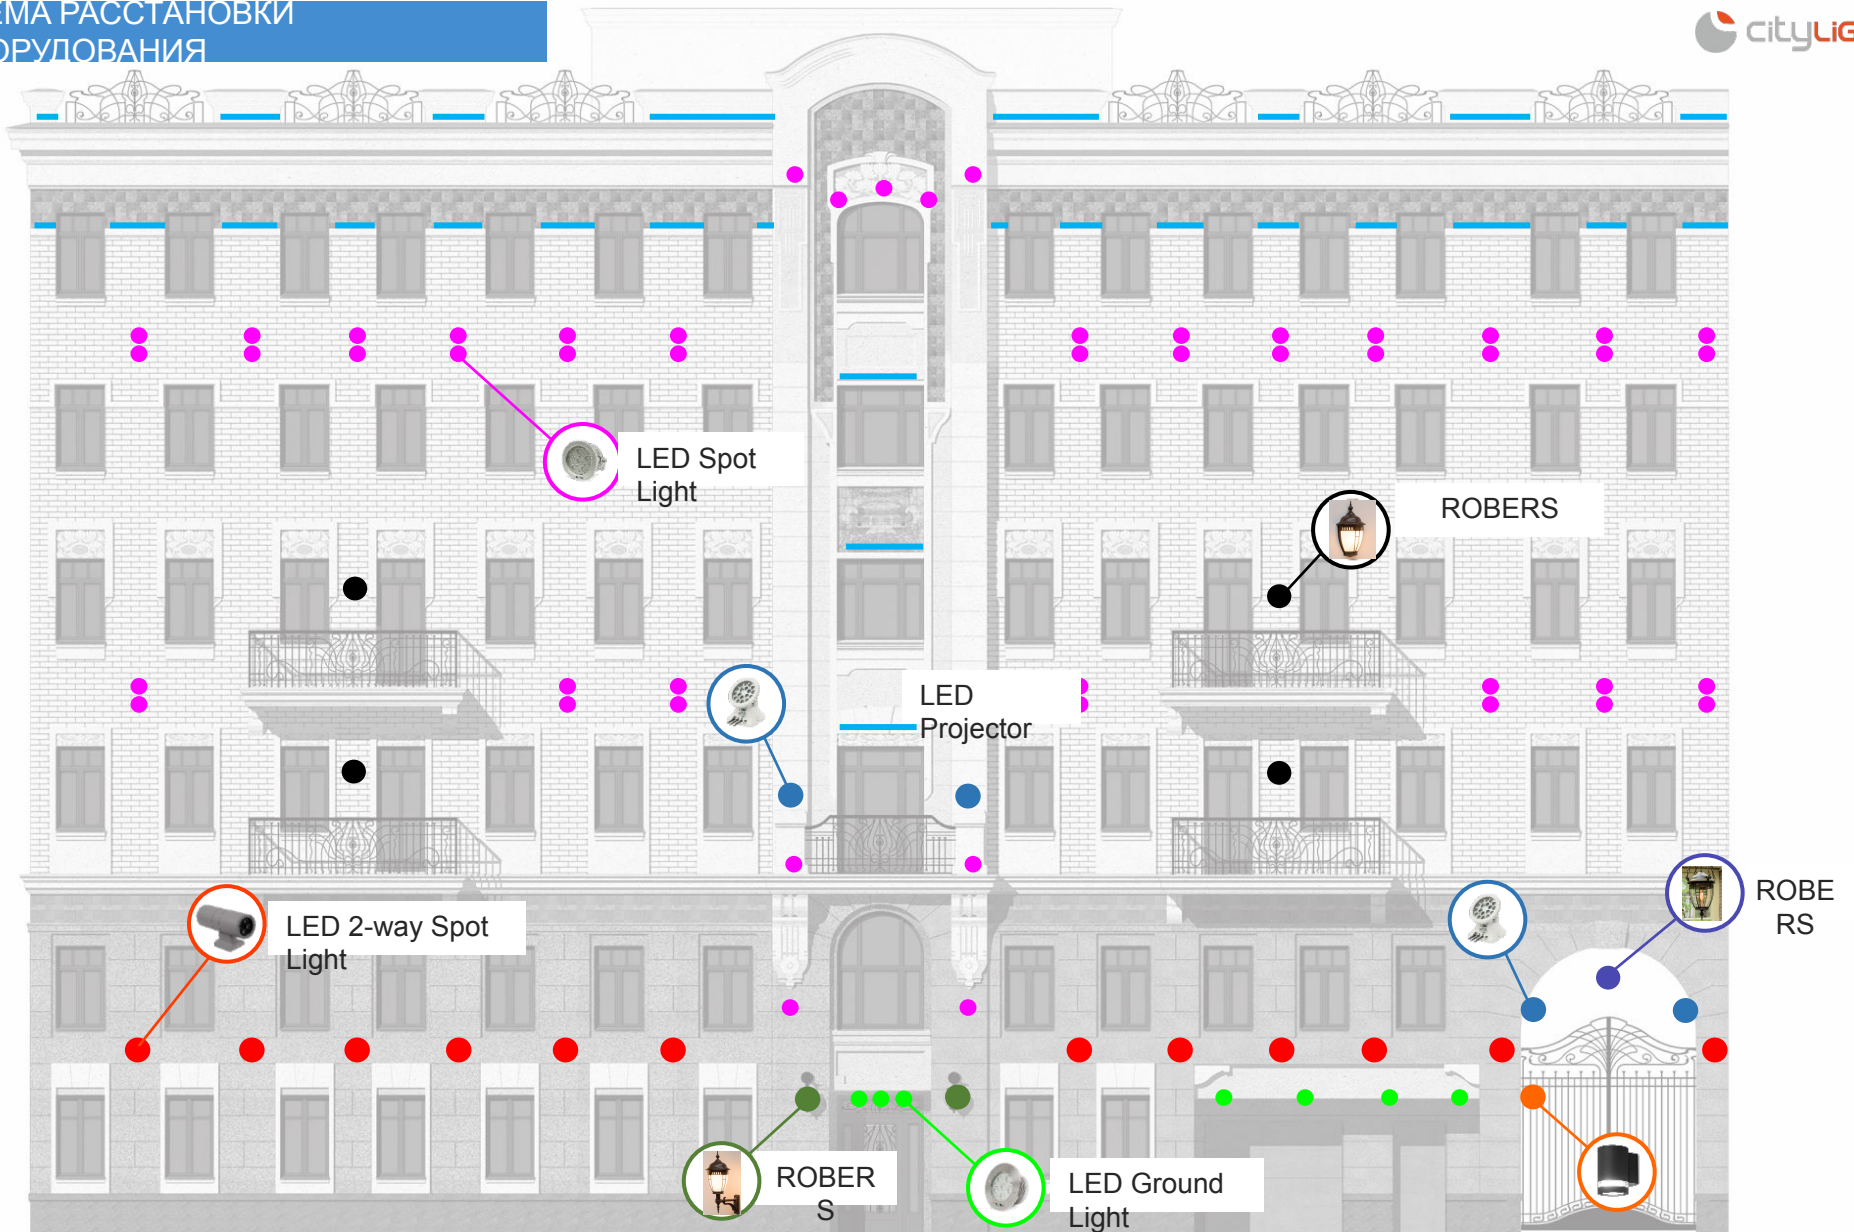

ЖИЛОЙ ДОМ. БРЮСОВ ПЕРЕУЛОК

Дизайн-концепция архитектурной подсветки

СХЕМА РАССТАНОВКИ
ОБОРУДОВАНИЯ

Москва, Бутлерова, 17, БЦ NEO GEO офис 3009
8 (499) 372-18-02, www.ct-light.ru