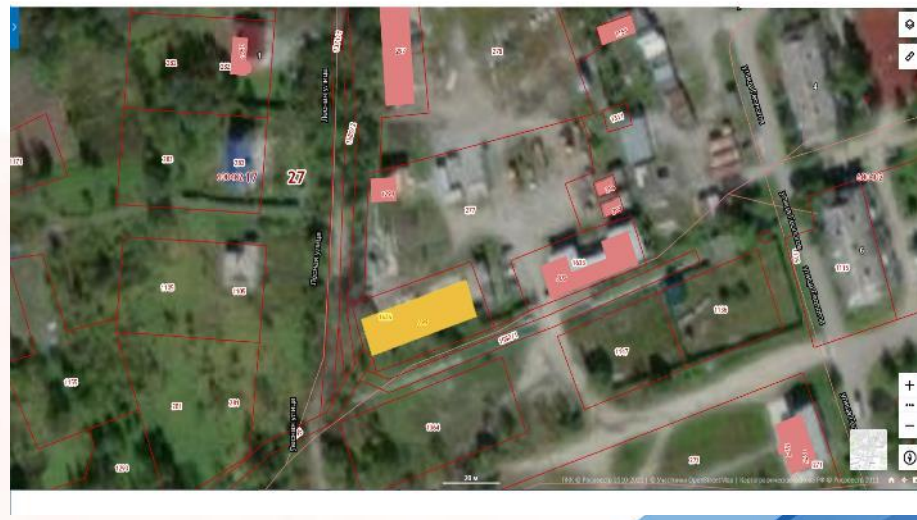

Гараж, расположенный в рп. Корфовский, ул. Таежная, д. 2В (назначение: нежилое), с земельным участком

- общая площадь 501,1 кв. метров, кадастровый номер: 27:17:0600402:298,
- земельный участок площадь 986,0 кв. м. с кадастровым номером 27:17:0600402:1636