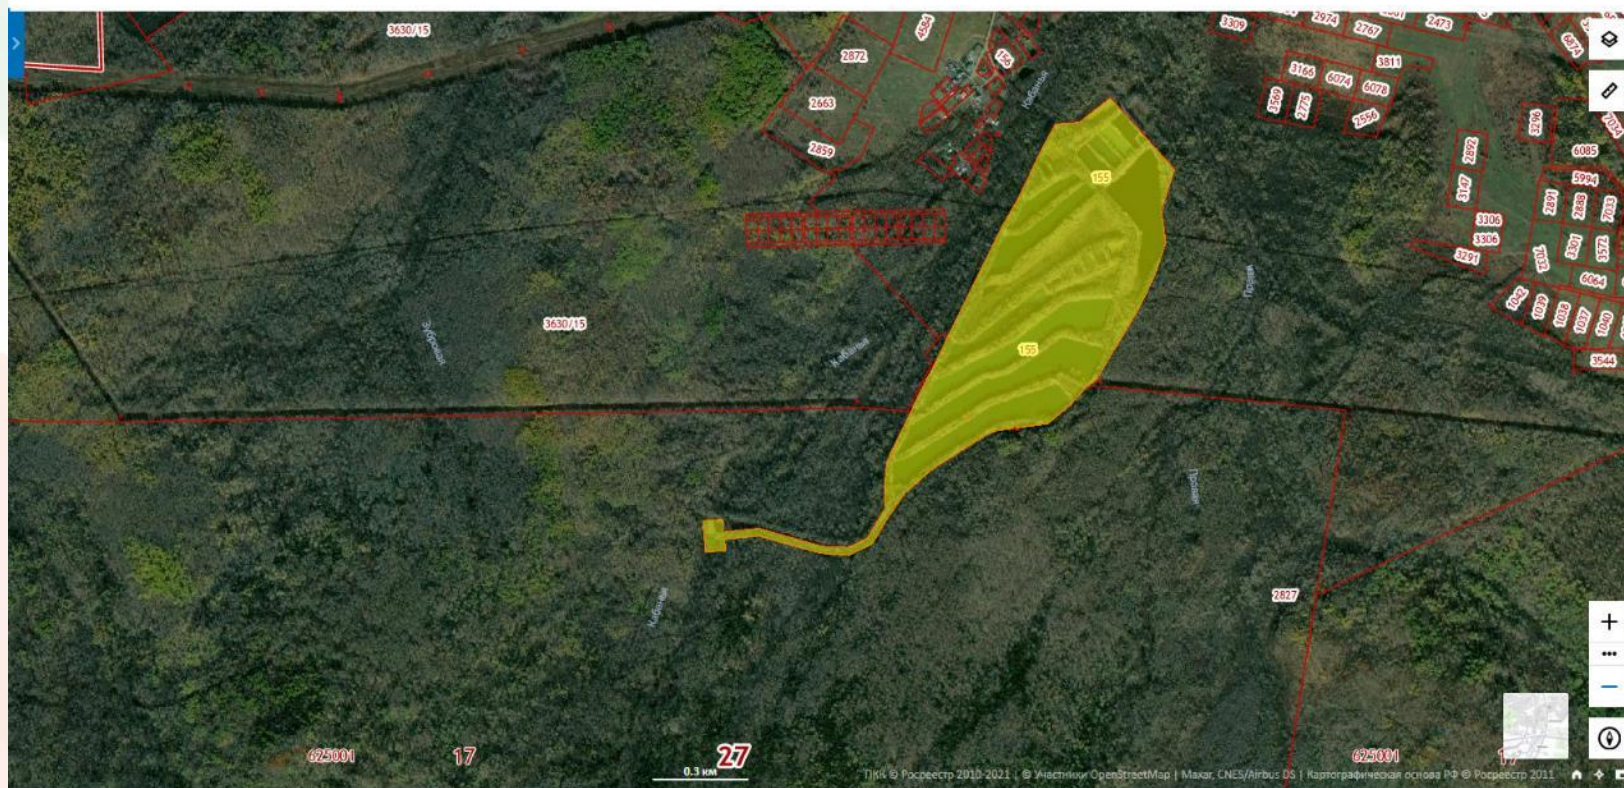

# Объекты недвижимого имущества, расположенные на территории санатория-профилактория «Автомобилист», расположенные в с. Воронежское-3 (Воронеж-3), ул. Зеленая, 2а

В состав объекта входят:  
здание административное,  
котельная, здание водоочистных сооружений, водозаборная скважина, насосная станция, водонапорная башня, водопроводная сеть, тепловая трасса, сеть наружной канализации,  
земельный участок (площадь 27 010,0 кв. м. с кадастровым номером 27:17:0300501:31)

# Склад с земельным участком, расположенный в с. Калинка, ул. Энергетиков, д. 9А (назначение: нежилое)

- общая площадь 624,8 кв. метров, кадастровый номер: 27:17:0301301:247,
- земельный участок площадь 1 443,0 кв. м. с кадастровым номером 27:17:0329205:405

Административно-бытовое здание с земельным участком,  
расположенное в с. Осиновая Речка,  
ул. Восточная, д. 2А (назначение: нежилое)

- общая площадь 185,4 кв. метров, кадастровый номер: 27:17:0601202:74
- земельный участок площадь 827,0 кв. м. с кадастровым номером 27:17:0601202:145

Объекты расположенные на едином земельном участке в с. Восход с кадастровым номером 27:17:0625001:155, общей площадью 523 262 кв. м, для размещения объектов рыбного хозяйства (24 водных объекта)

**Спасибо за внимание!**