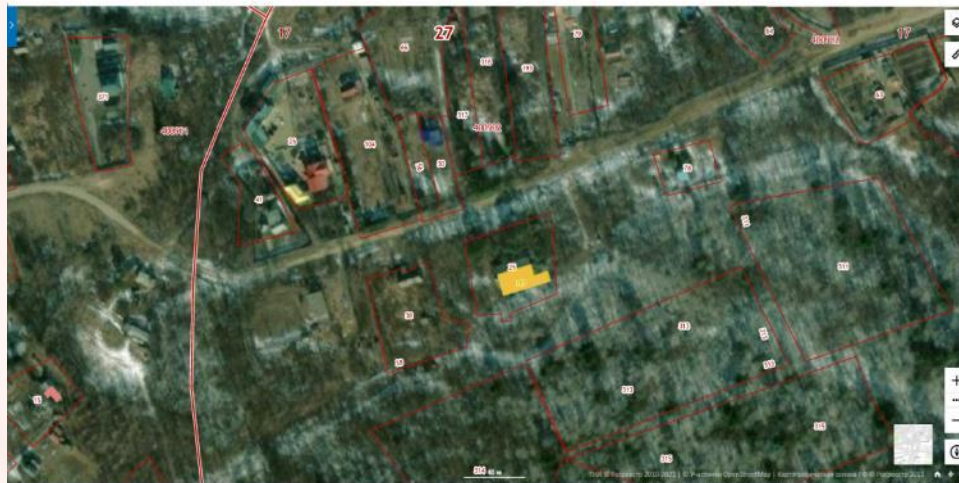

# Объекты недвижимого имущества, расположенные на территории санатория-профилактория «Автомобилист», расположенные в с. Воронежское-3 (Воронеж-3), ул. Зеленая, 2а

В состав объекта входят:  
здание административное,  
котельная, здание водоочистных сооружений, водозаборная скважина, насосная станция, водонапорная башня, водопроводная сеть, тепловая трасса, сеть наружной канализации,  
земельный участок (площадь 27 010,0 кв. м. с кадастровым номером 27:17:0300501:31)

# Склад с земельным участком, расположенный в с. Калинка, ул. Энергетиков, д. 9А (назначение: нежилое)

- общая площадь 624,8 кв. метров, кадастровый номер: 27:17:0301301:247,
- земельный участок площадь 1 443,0 кв. м. с кадастровым номером 27:17:0329205:405

Административно-бытовое здание с земельным участком,  
расположенное в с. Осиновая Речка,  
ул. Восточная, д. 2А (назначение: нежилое)

- общая площадь 185,4 кв. метров, кадастровый номер: 27:17:0601202:74
- земельный участок площадь 827,0 кв. м. с кадастровым номером 27:17:0601202:145

Объекты расположенные на едином земельном участке в с. Восход с кадастровым номером 27:17:0625001:155, общей площадью 523 262 кв. м, для размещения объектов рыбного хозяйства (24 водных объекта)

**Спасибо за внимание!**