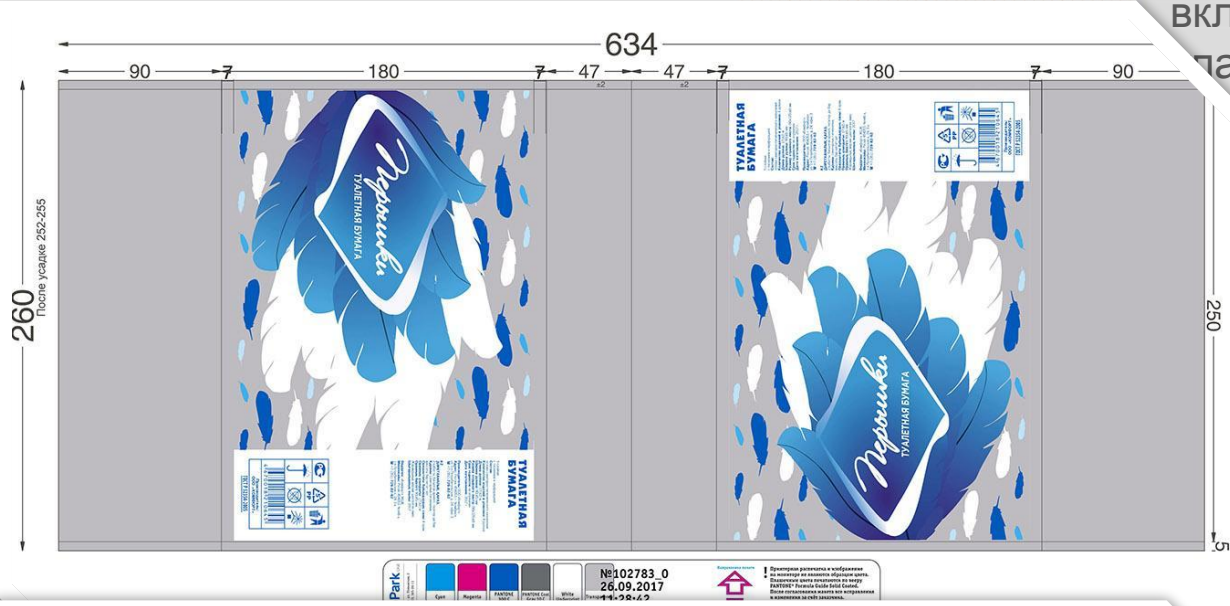

Упако

Дизайн упаковки туалетной бумаги ООО «Комфорт»

Разработка дизайна упаковки и этикетки на бумаге, картоне, пленке, пакетах из ПВД, ПНД. Изготовление ярлыков и вкладышей для вторичной упаковки. Оформление этикеток и пакетов.