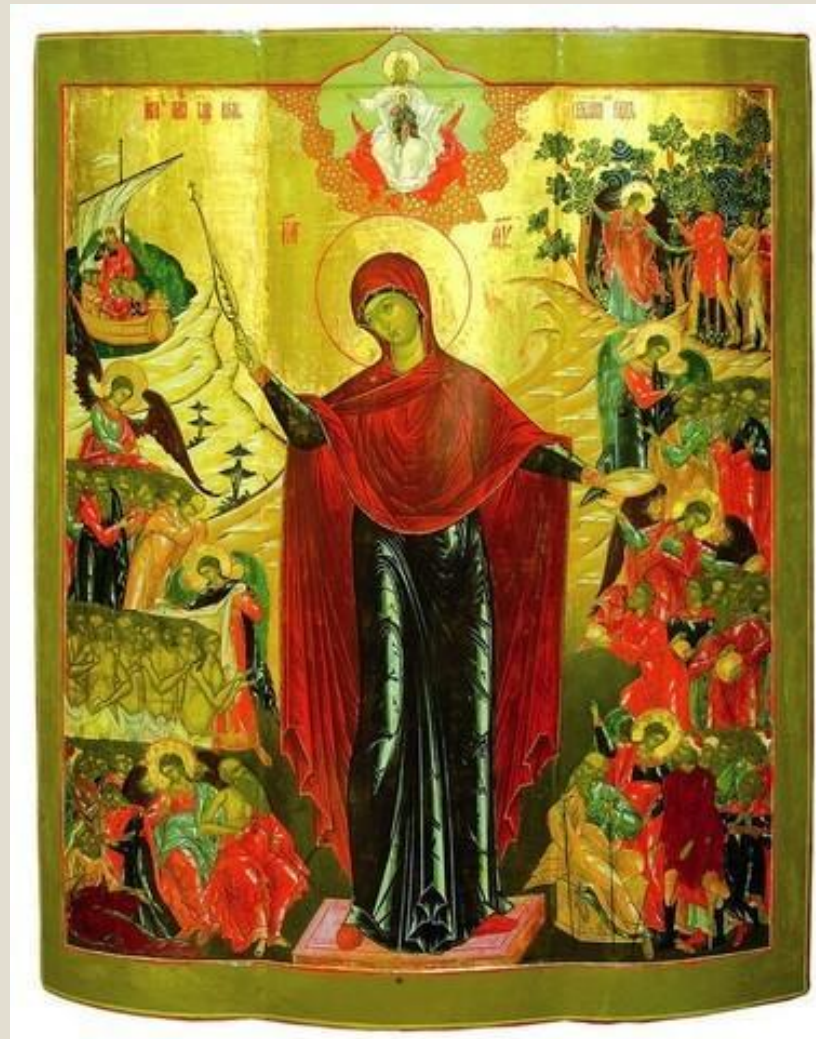

ПАЛЕХСКАЯ РОСПИСЬ

Выполнили: Стаценко Полина
Такирова Анастасия

Поселение Палех

Роспись Грановитой Палаты Московского Кремля

Икона «всех скорбящих радости»

Шкатулка с росписью «Жнитво» 1925 год

«По следам врага»

Марки с росписью

Палехская миниатюра

Палехские шкатулки

И. Голиков

Аллегорическое представление III
Интернационала.

портсигар «Битва»

Ватагин «Гусляр», пудренница

Зубков Иван Иванович. Сказка о рыбаке и рыбке.
Пластина. 1927

И.М. Баканов

Фарфоровая тарелка «И за борт ее бросает...»

«Сказка о золотом петушке». Шкатулка. 1934

Спасибо за внимание!