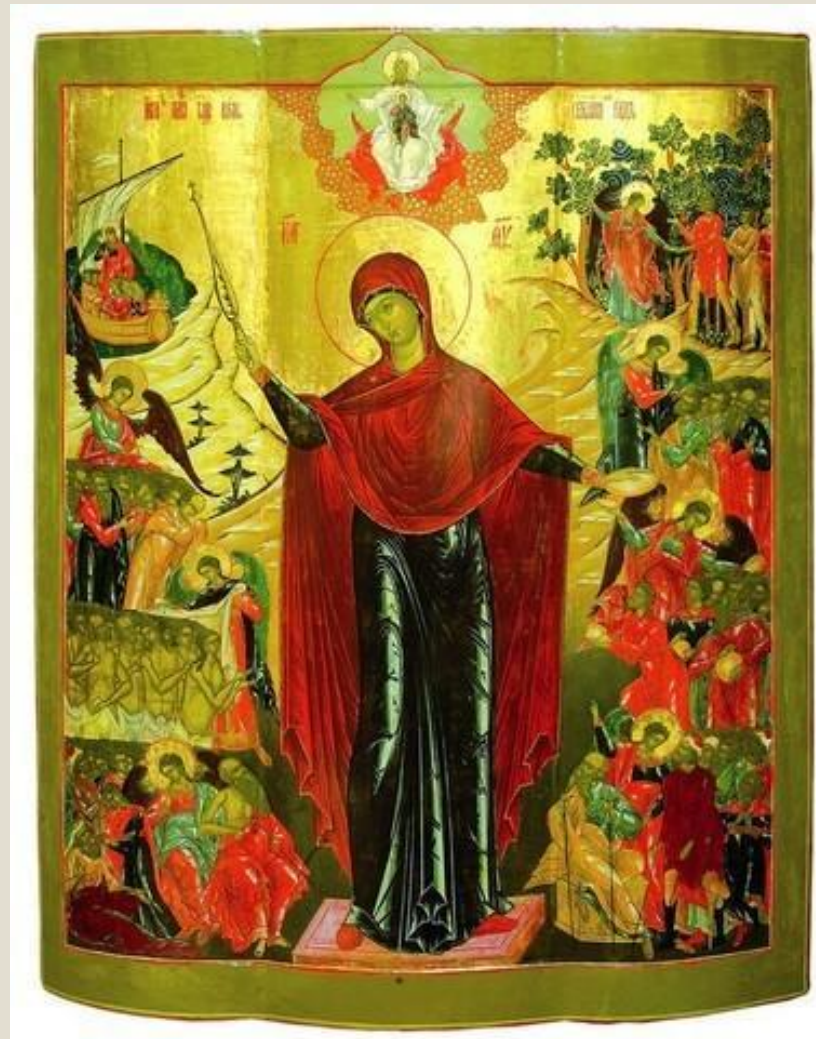

ПАЛЕХСКАЯ РОСПИСЬ

Выполнили: Стаценко Полина
Такирова Анастасия

Поселение Палех

Роспись Грановитой Палаты Московского Кремля

Икона «всех скорбящих радости»

Шкатулка с росписью «Жнитво» 1925 год

«По следам врага»

Марки с росписью

Палехская миниатюра

Палехские шкатулки

И. Голиков

Аллегорическое представление III Интернационала.

портсигар «Битва»

Ватагин «Гусляр», пудренница

Зубков Иван Иванович. Сказка о рыбаке и рыбке.
Пластина. 1927

И.М. Баканов

Фарфоровая тарелка «И за борт ее бросает...»

«Сказка о золотом петушке». Шкатулка. 1934

Спасибо за внимание!