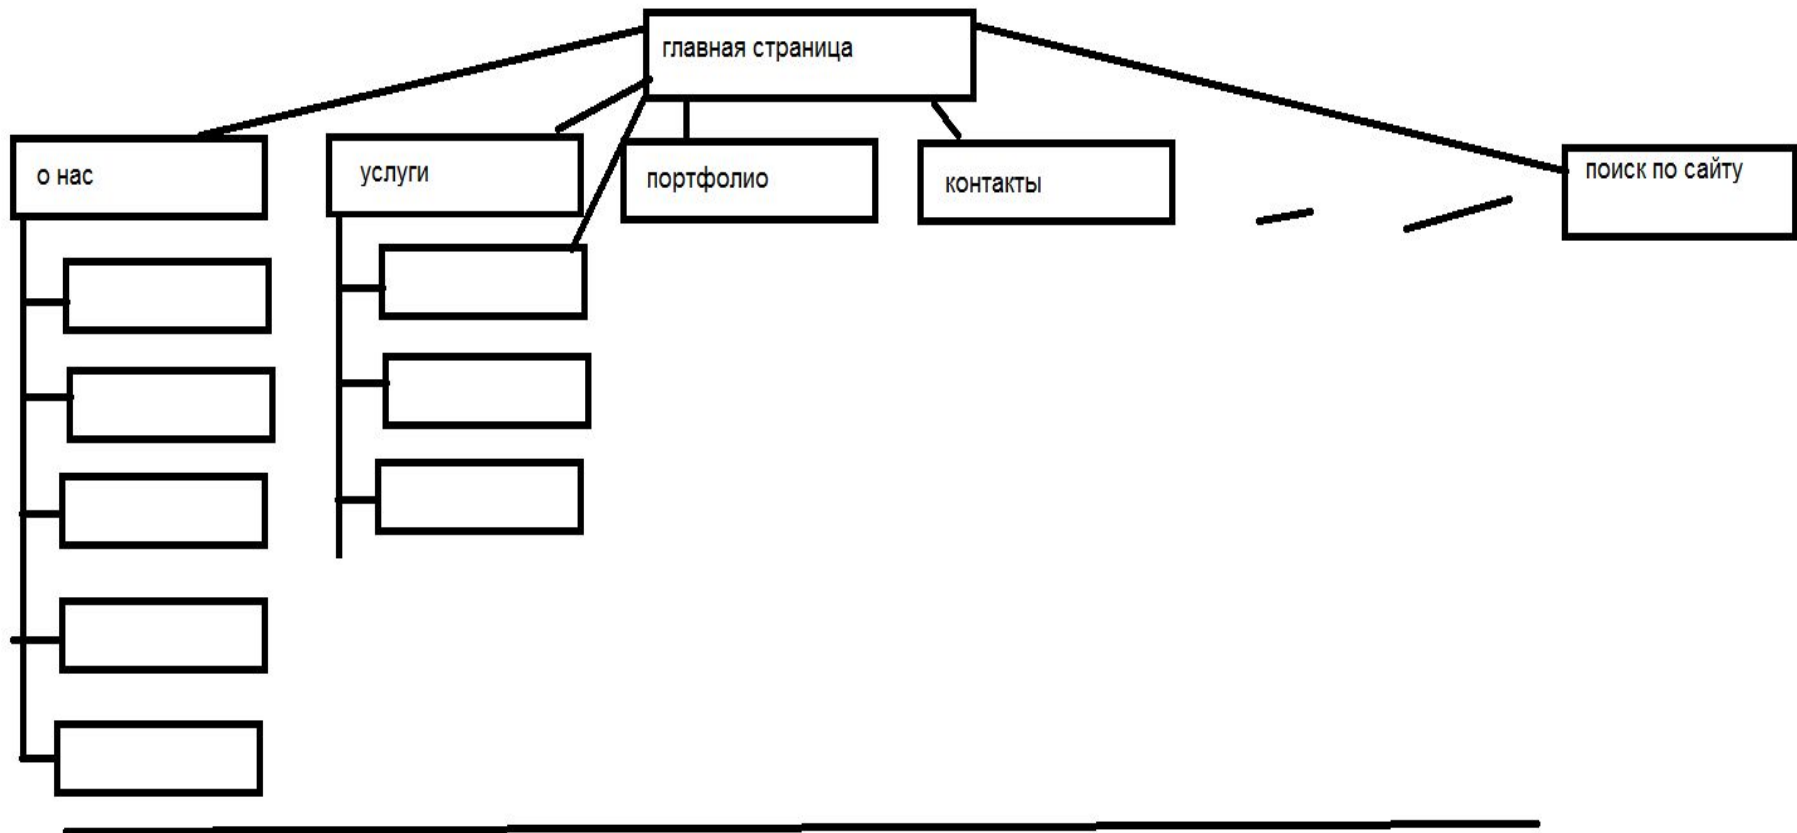

Под гипертекстом Нельсон понимал **непоследовательную запись, текст, «который ветвится или осуществляется по запросу»**

Идея гипертекста состоит в том,
чтобы дать возможность человеку
воспринимать информацию
в последовательности,
отвечающей его интересам.

“

Топология гипертекстовой сети

структура, отражающая основные магистральные связи между страницами.

древовидная (иерархическая)

радиально-кольцевая

линейная (последовательная)

Упражнение

Определение топологии веб-сайта.

Выберите сайт для анализа.

Исследуя навигационное меню и перемещаясь по внутренним ссылкам, определите топологическую структуру сайта.

Изобразите ее схематически на рисунке.

Виды сайтов

Веб-сайт представляет собой совокупность электронных страниц, объединенных по смыслу, связанных системой гиперссылок и физически находящихся на одном сервере.