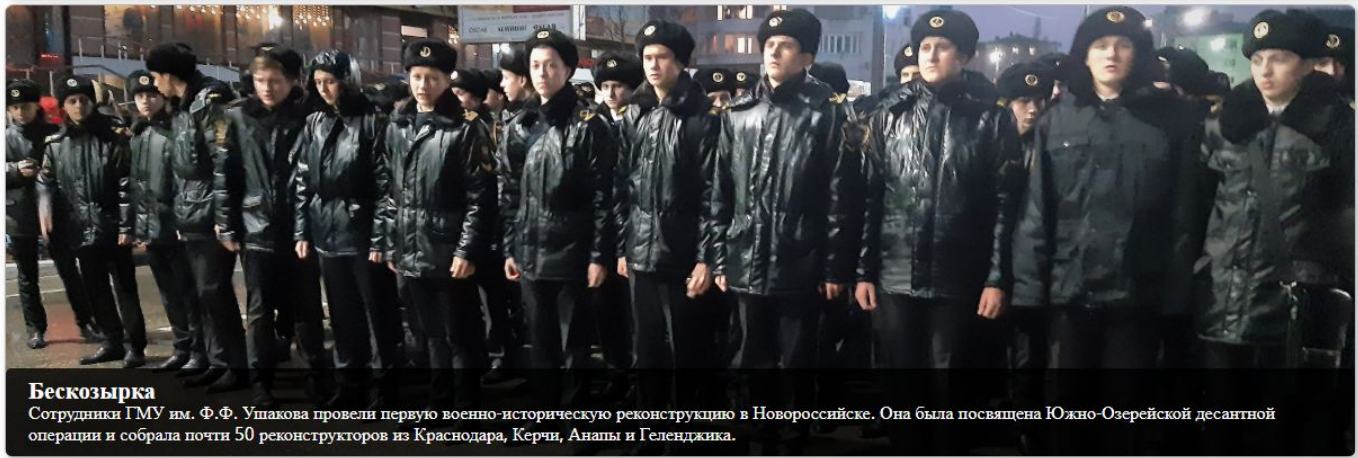

- ОБ УНИВЕРСИТЕТЕ
- ОБРАЗОВАНИЕ
- МЕЖДУНАРОДНАЯ ДЕЯТЕЛЬНОСТЬ
- НАУКА
- КУЛЬТУРА И СПОРТ
- КОНТАКТЫ

Бескозырка

Сотрудники ГМУ им. Ф.Ф. Ушакова провели первую военно-историческую реконструкцию в Новороссийске. Она была посвящена Южно-Озерейской десантной операции и собрала почти 50 реконструкторов из Краснодара, Керчи, Анапы и Геленджика.