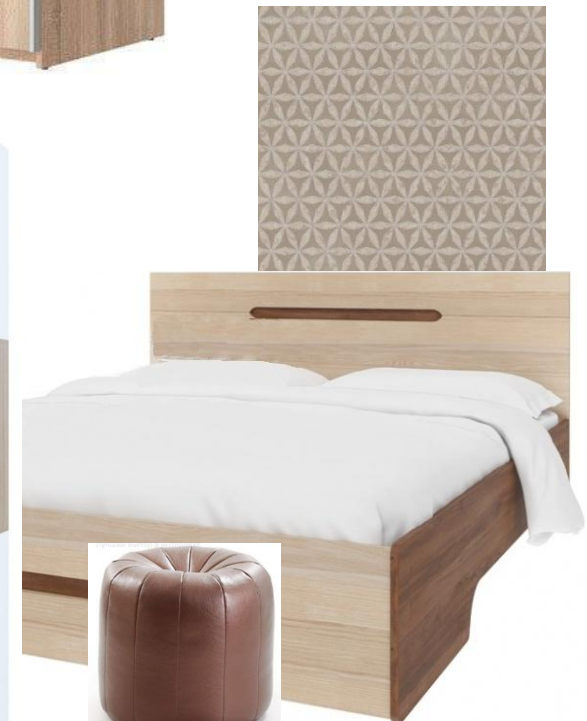

палитра
а

аналог

БЕНЗА

ПРИМЕЧАНИЯ

К слайду 4 (выше)

1. Данная кровать крупнее остальных, также черный цвет очень графичен и привлекает внимание, вариант для смелых, зато зона «спальни» будет очень интересной
2. Обои темно-серый, более темный вариант, и поэтому кровать на их фоне не будет выделяться (смотрите пример аналога), зато вся остальная мебель специально белая. Если брать синие с мелкой геометрией, то они добавят благородства.
3. Обратит внимание, что на этих двух вариантах дверь по цвету «матовая белоснежная»

палитра
а

аналог

ПРИМЕЧАНИЯ

К слайду 6 (выше)

1. Здесь как будто негатив, светлый фон (обои, пол) и более темная мебель
2. Дверь цвет «матовый жемчужный»

палитра
а

аналог

ПРИМЕЧАНИЯ

К слайду 8 (выше)

1. Зоны поделены разными цветами мебели, добавлен желтый для яркости
2. Дверь цвет «матовый жемчужный»
3. Обои по принципу, более темный под светлое дерево, и более светлые под темное, Но опять же не рекомендую 2 вида обоев. Так что надо будет выбрать.