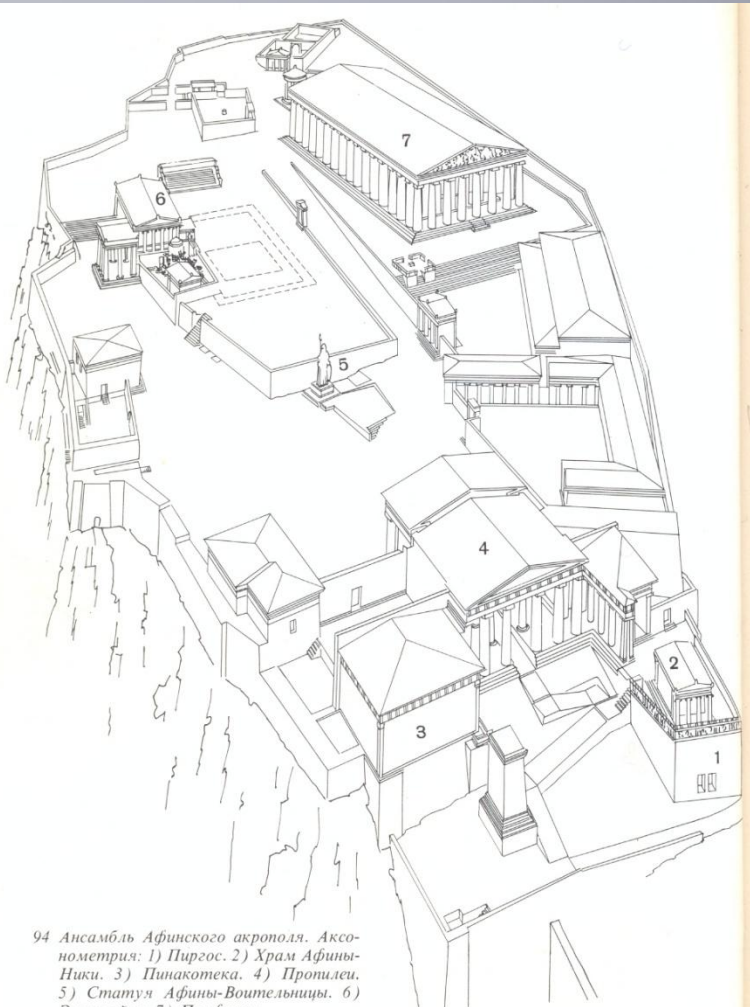

# АФИНСКИЙ АКРОПОЛЬ

Презентация: Вешкурцевой Дианы  
Группа ДАСб 11-15

# План Акрополя

94 Ансамбль Афинского акрополя. Аксонометрия: 1) Пиргос. 2) Храм Афины-Ники. 3) Пинакотека. 4) Пропилеи. 5) Статуя Афины-Воительницы. 6) Эрехтейон. 7) Парфенон

- 1 - Пиргос - искусственное возвышение из мраморных блоков
- 2 - Храм Ники Аптерос
- 3 - Пинакотека (античное собрание живописи)
- 4 - Пропилеи (парадный вход на Акрополь)
- 5 - Статуя Афины-Воительницы работы Фидия
- 6 - Эрехтейон - храм, посвященный мифическому древнему царю Афин –Эрехтею
- 7 – Парфенон