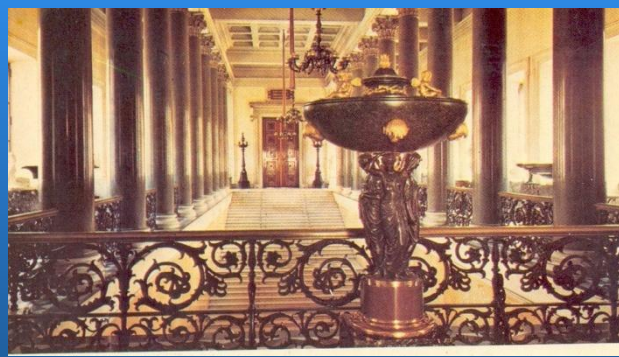

ХУДОЖЕСТВЕННЫЕ СОКРОВИЩА ЭРМИТАЖА

- **Какова площадь Эрмитажа?**

- **Общая площадь Государственного Эрмитажа: 127 478 кв. м**

- **Площадь экспозиции: 47 767 кв. м**

- **Площадь запасников: 27 100 кв. м**

П л а н п р е з е н т а ц и и