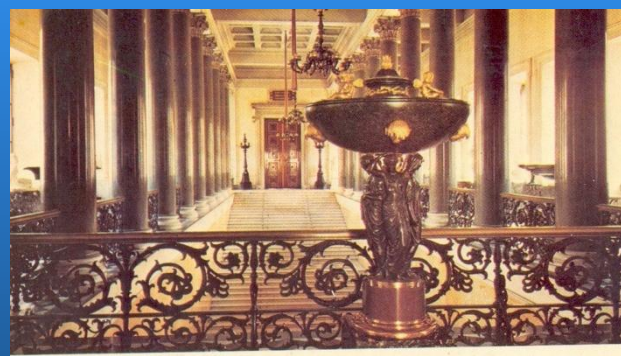

# ХУДОЖЕСТВЕННЫЕ СОКРОВИЩА ЭРМИТАЖА

- **Какова площадь Эрмитажа?**

- **Общая площадь Государственного Эрмитажа: 127 478 кв. м**

- **Площадь экспозиции: 47 767 кв. м**

- **Площадь запасников: 27 100 кв. м**