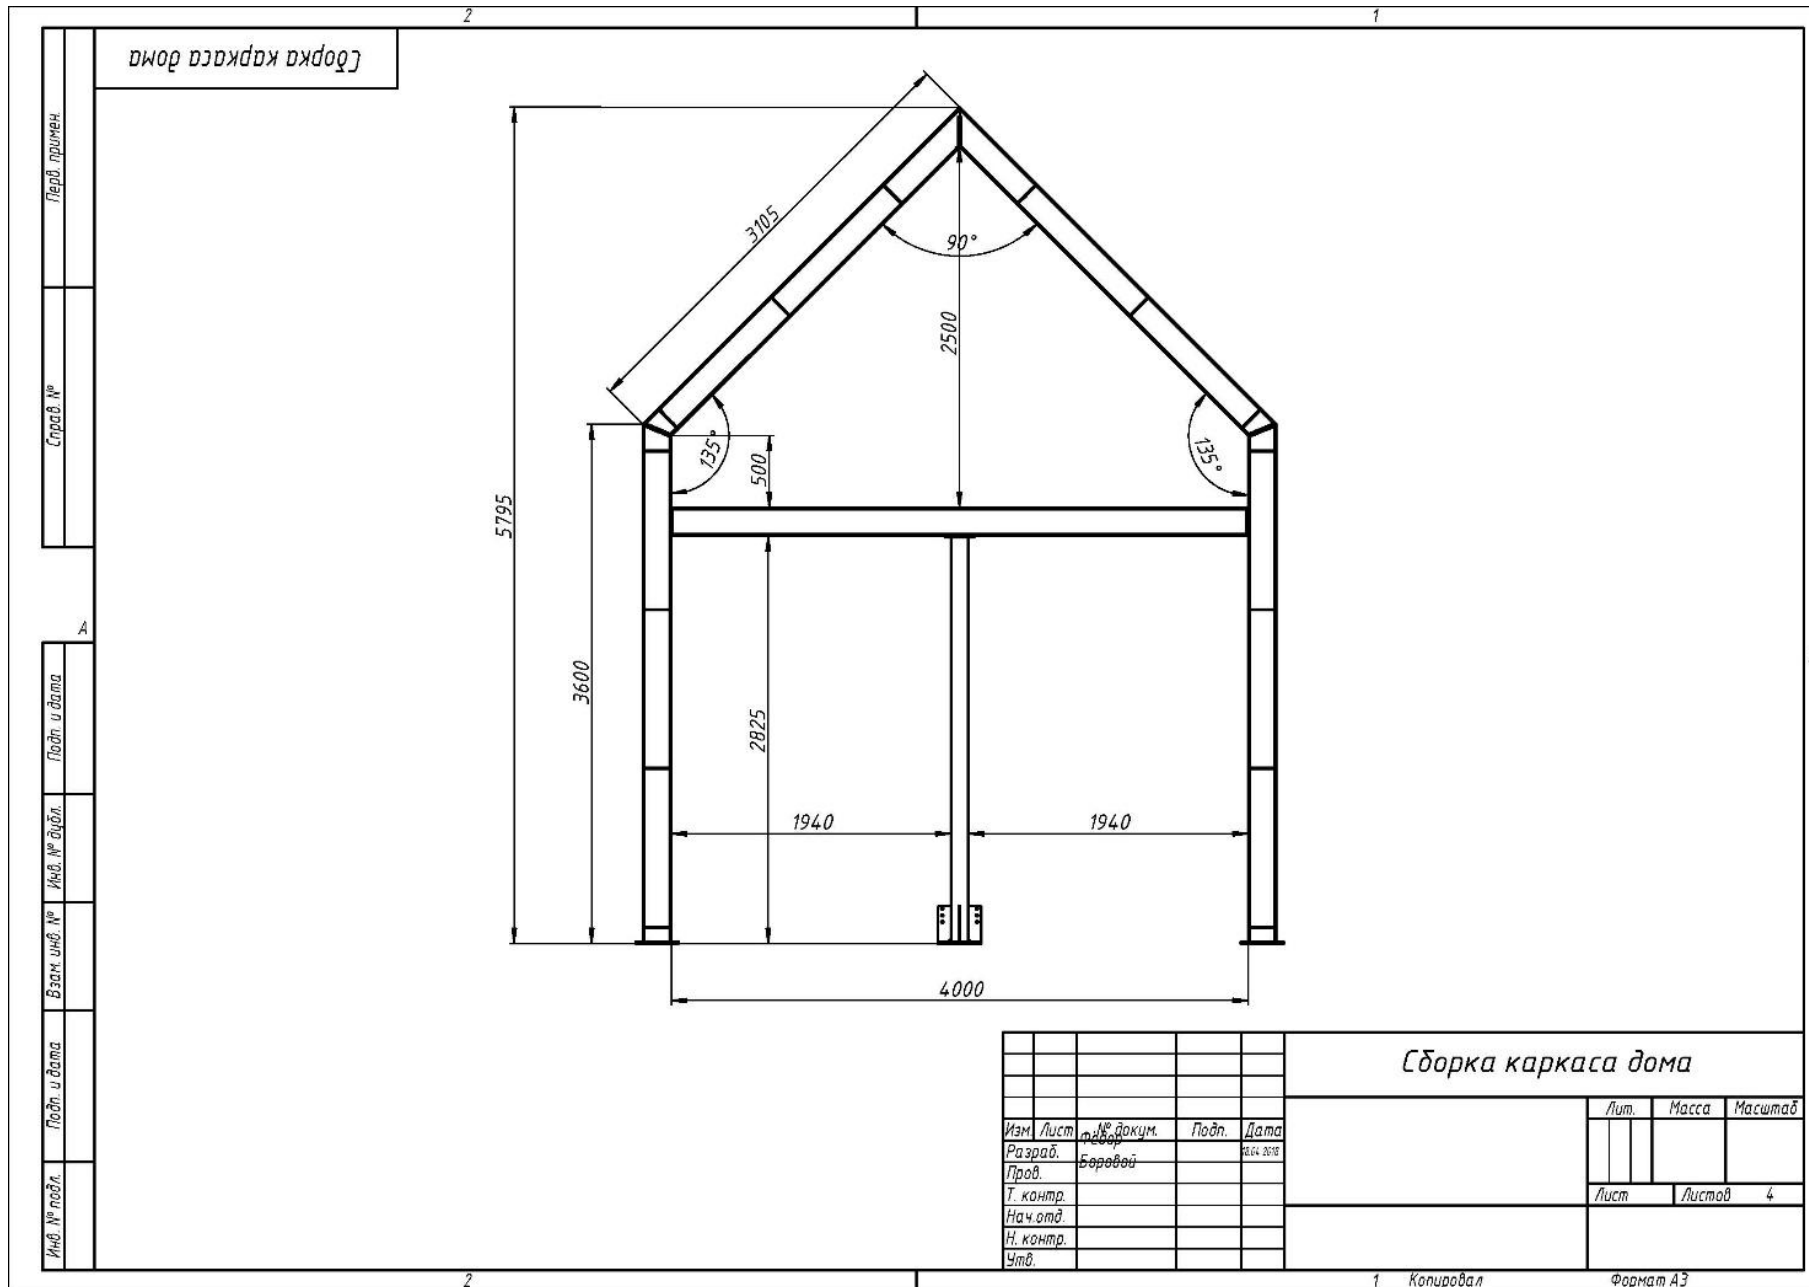

Детали

Конструкция

- Каркас выполнен из двутавра 20К1. Каркас оцинкован в заводских условиях, что обеспечивает защиту от коррозии и как следствие долговечность конструкции.

Конструкция

- Утепление каркаса производится сэндвич панелями с минеральной ватой толщиной 150мм.