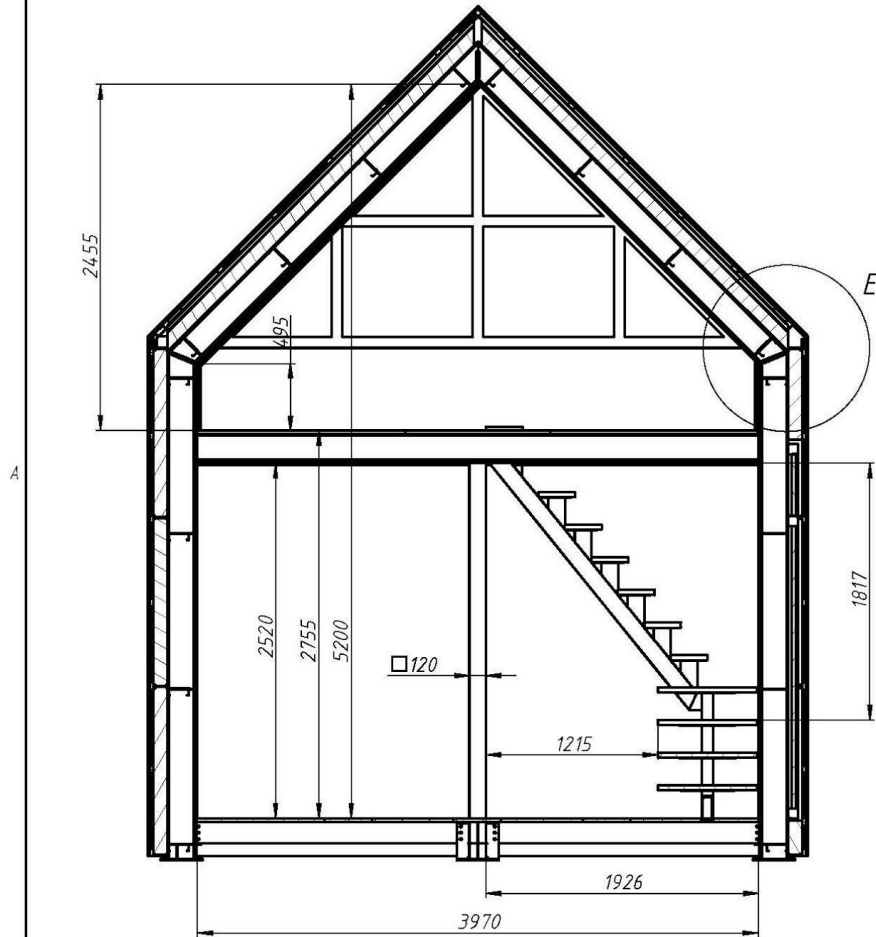

2

1

Разрез спереди

A

A

2

1

Гостевой дом 4000x7000

Изм.	Лист	№ докум.	Подп.	Дата
Разраб.				
Пров.				
Т. контр.				
Нач. отд.				
И. контр.				
Утв.				

Лит.	Масса	Масштаб
Лист	Листов	в

BOXTON