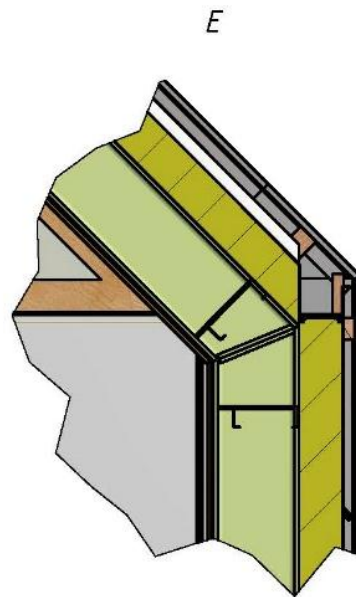

2

1

Разрез спереди

					Гостевой дом 4000x7000		
Изм.	Лист	№ док-м.	Подп.	Дата	Лит.	Масса	Масштаб
Разраб.							
Пров.							
Т. контр.					Лист	Листов	в
Нач. отд.					BOXTON		
Н. контр.							
Утв.							

2