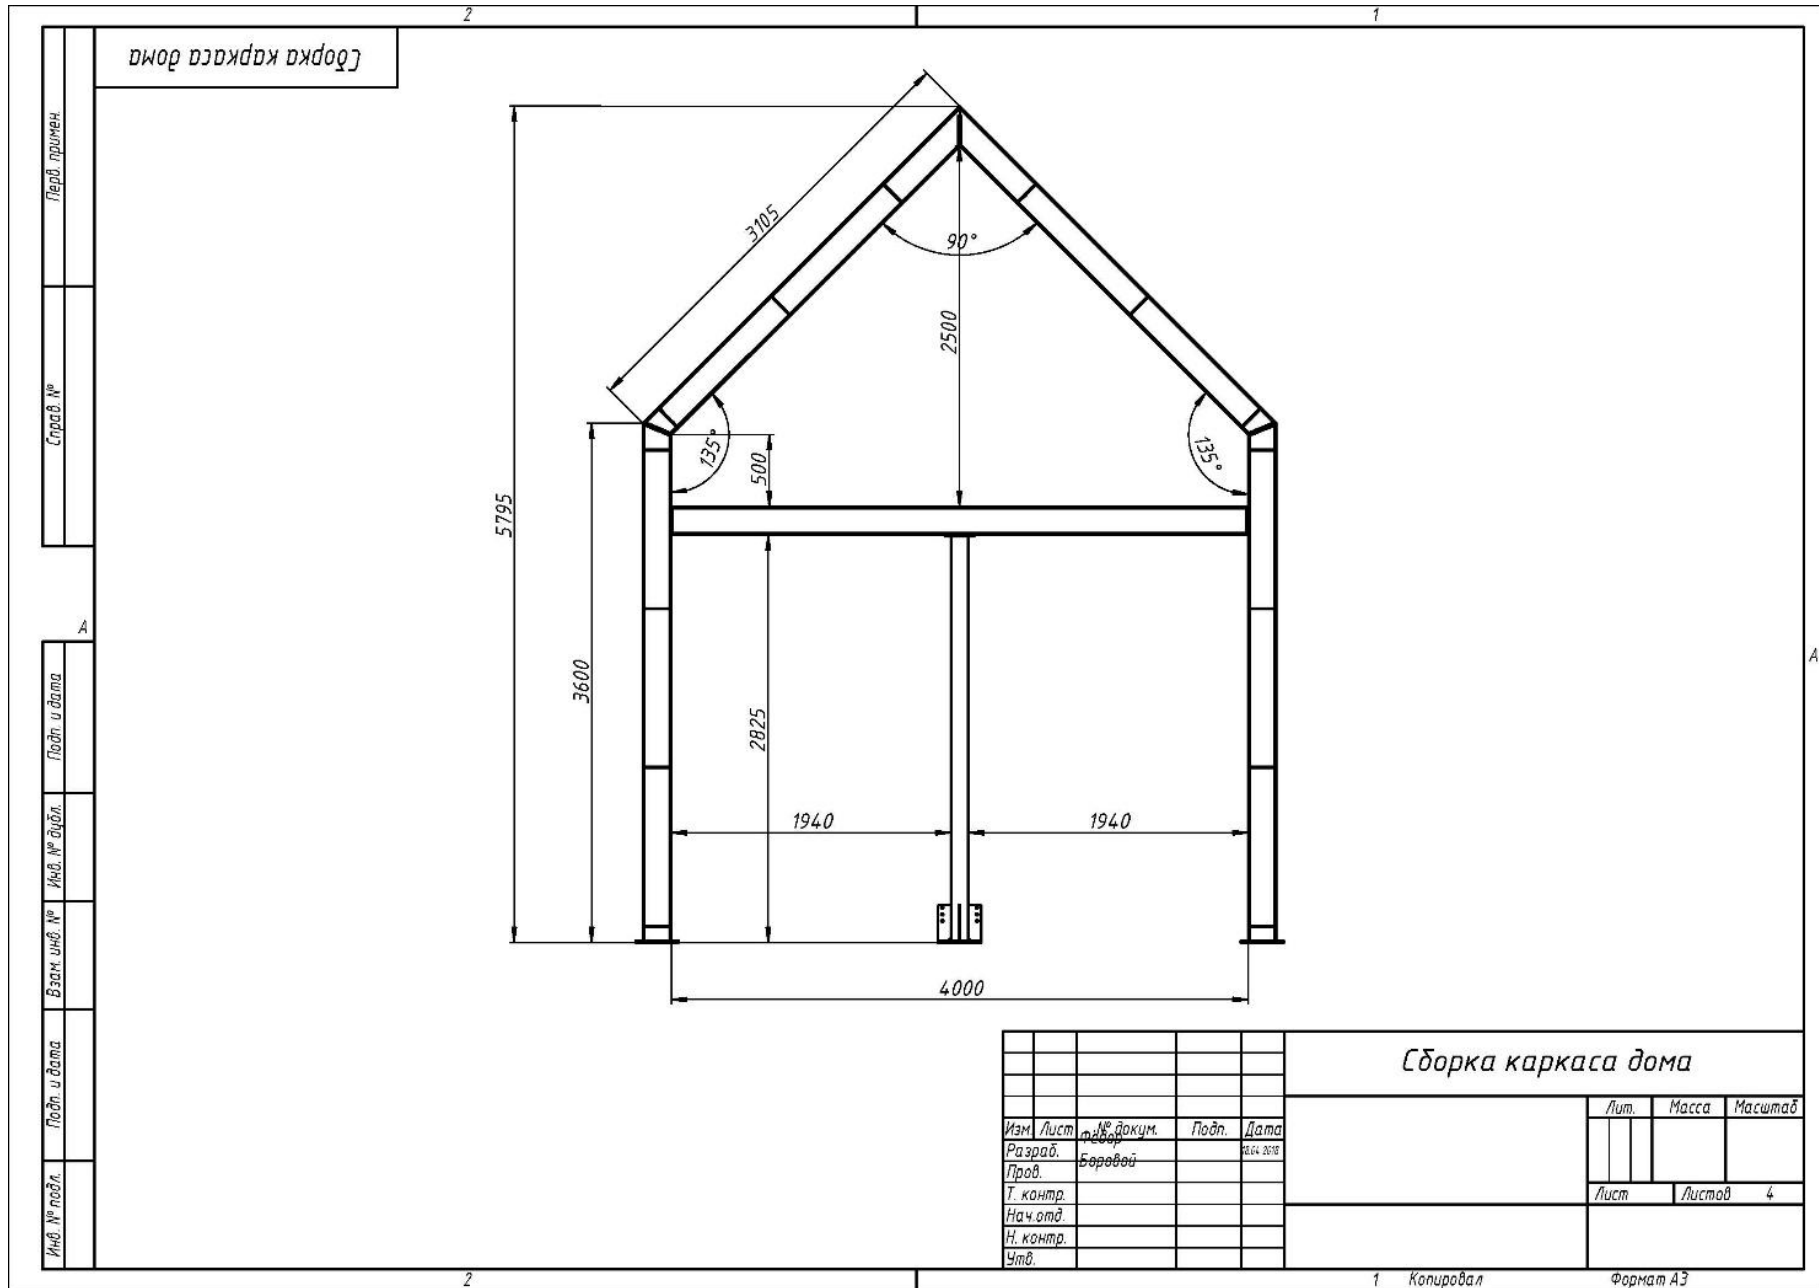

Детали

Конструкция

- Каркас выполнен из двутавра 20К1. Каркас оцинкован в заводских условиях, что обеспечивает защиту от коррозии и как следствие долговечность конструкции.

Конструкция

- Утепление каркаса производится сэндвич панелями с минеральной ватой толщиной 150мм.