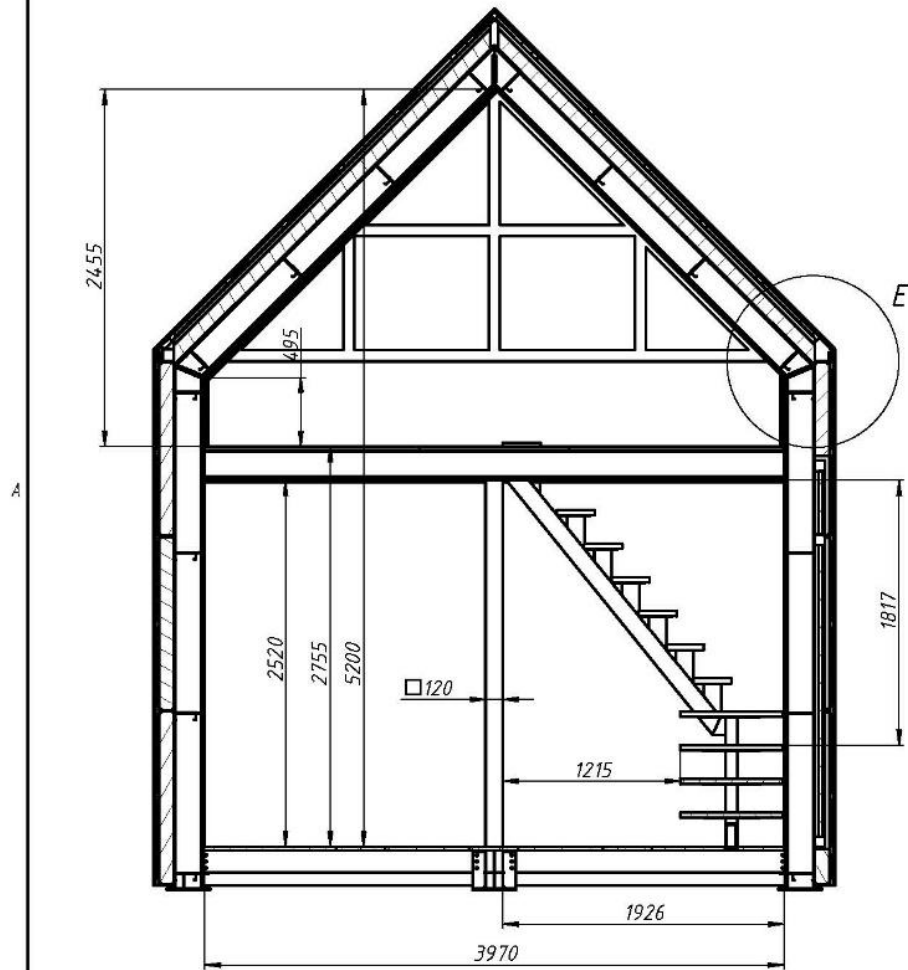

Детали

Конструкция

- Каркас выполнен из двутавра 20К1. Каркас оцинкован в заводских условиях, что обеспечивает защиту от коррозии и как следствие долговечность конструкции.

Конструкция

- Утепление каркаса производится сэндвич панелями с минеральной ватой толщиной 150мм.

2

1

Разрез спереди

					Гостевой дом 4000x7000		
Изм.	Лист	№ док-м.	Подп.	Дата	Лит.	Масса	Масштаб
Разраб.							
Пров.							
Т. контр.					Лист	Листов	в
Нач. отд.					BOXTON		
Н. контр.							
Утв.							