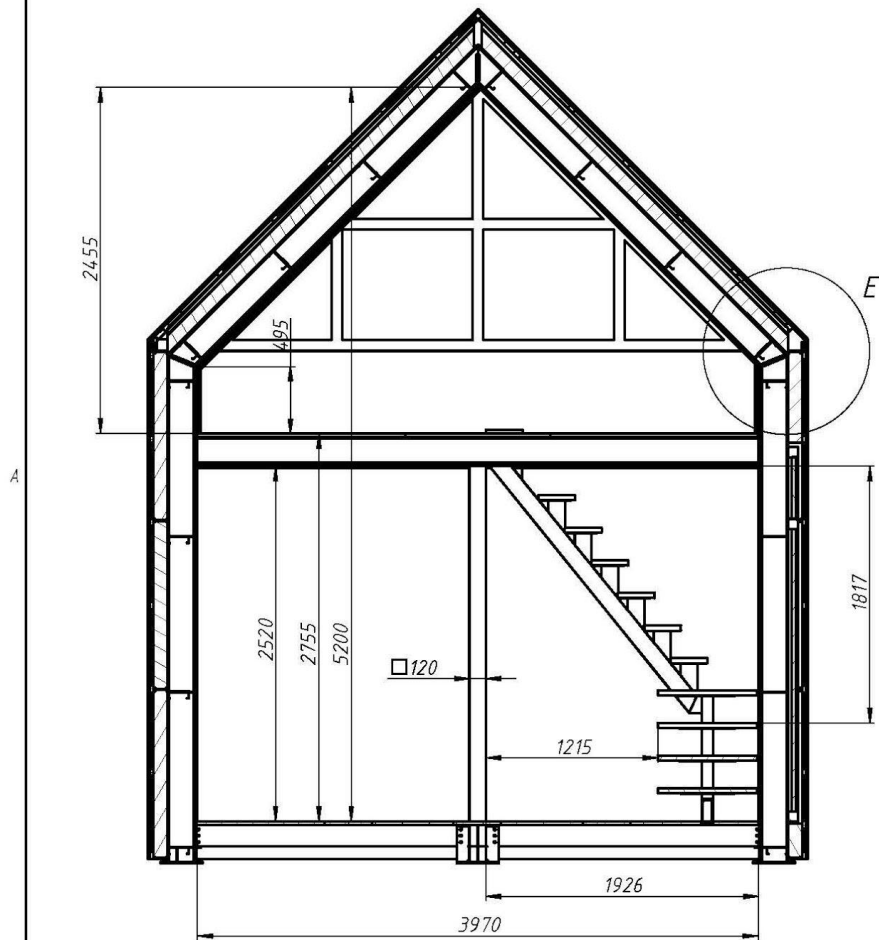

Разрез спереди

Изм.	Лист	№ докум.	Подп.	Дата
Разраб.				
Пров.				
Т. контр.				
Нач. отд.				
И. контр.				
Утв.				

Гостевой дом 4000x7000

Лит.	Масса	Масштаб
Лист	Листов	в

BOXTON