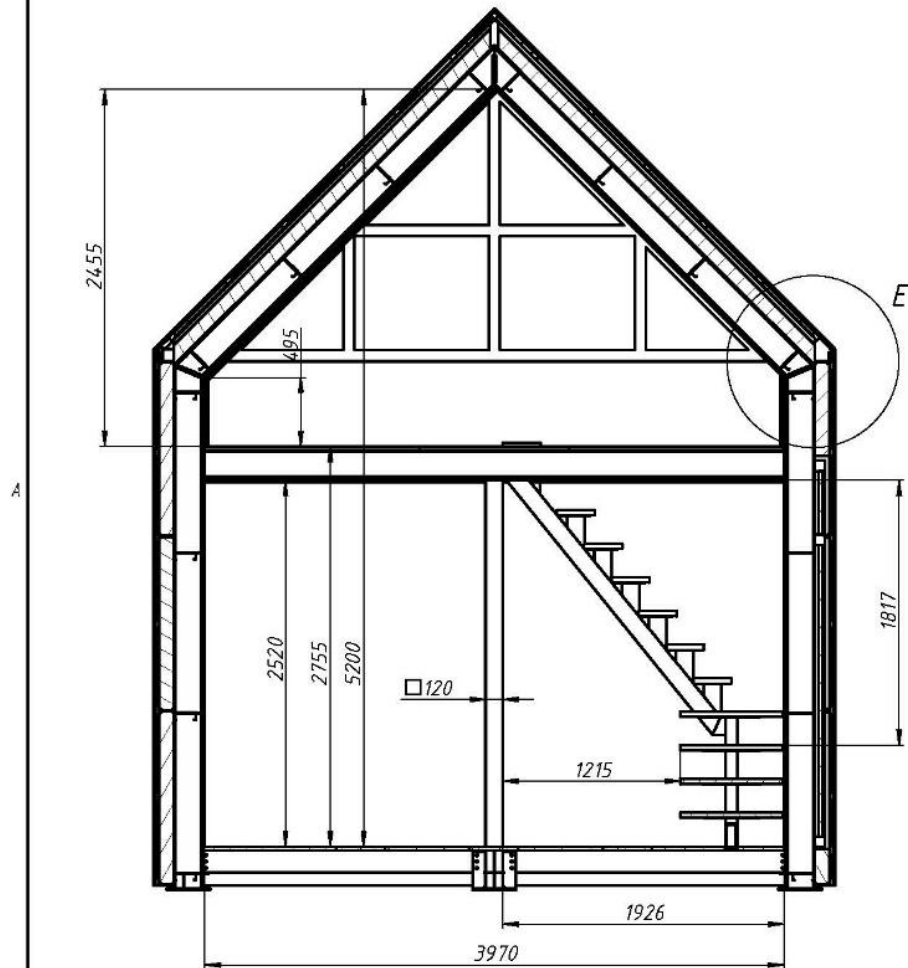

Детали

Конструкция

- Каркас выполнен из двутавра 20К1. Каркас оцинкован в заводских условиях, что обеспечивает защиту от коррозии и как следствие долговечность конструкции.

Конструкция

- Утепление каркаса производится сэндвич панелями с минеральной ватой толщиной 150мм.

2

1

Разрез спереди

					Гостевой дом 4000x7000		
Изм.	Лист	№ док.им.	Подп.	Дата	Лит.	Масса	Масштаб
Разраб.							
Пров.							
Т. контр.					Лист	Листов	в
Нач. отд.					BOXTON		
Н. контр.							
Утв.							