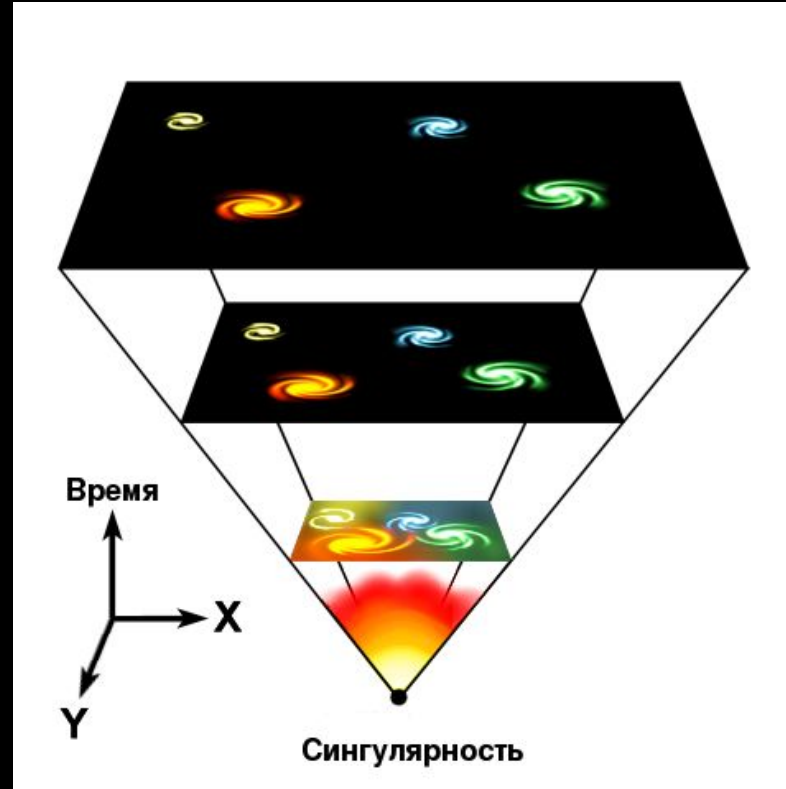

A glowing blue and purple sphere with a starry background. The sphere has a bright blue top and a purple bottom, with a white ring of light around its equator. The background is dark blue with many small white stars.

**Современные
представления о
происхождении
небесных тел**

Хронология творений

- 1 день – свет
- 2 день – вода и твердь
- 3 день – суша, море, растения
- 4 день – светила и звёзды
- 5 день - животные
- 6 день - человек
- 7 день - передохнуть

Хронология творений

Расширение вселенной

Формирование звёзд

Симуляция возникновения звезды

Формирование планет

A glowing sphere with a blue and purple gradient, surrounded by a starry background. The sphere has a bright blue ring at the top and a purple ring at the bottom. The text is centered on the sphere.