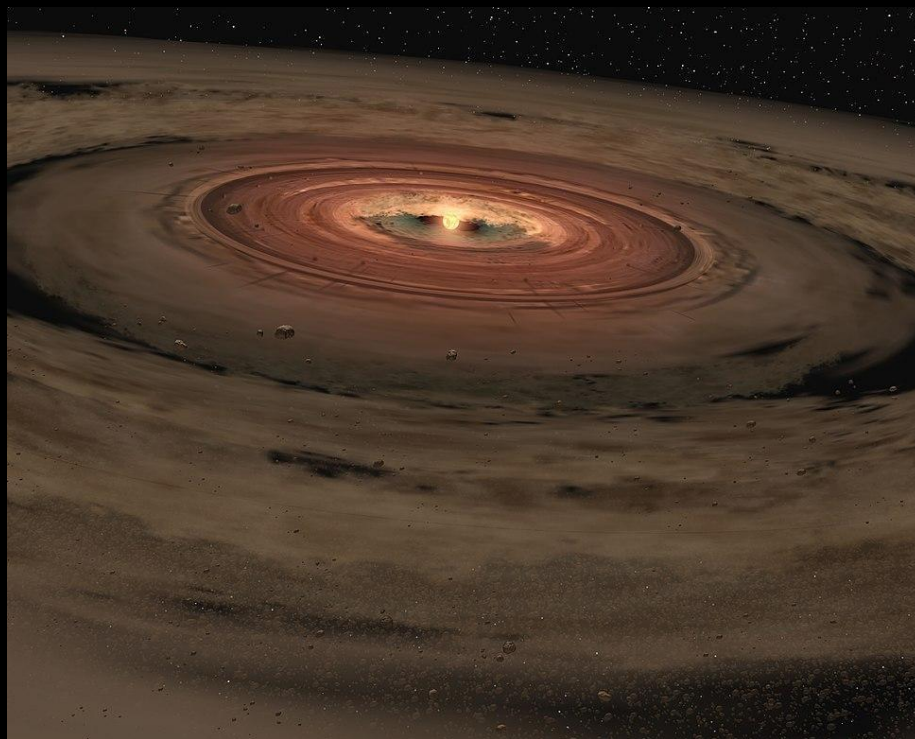

Формирование планет