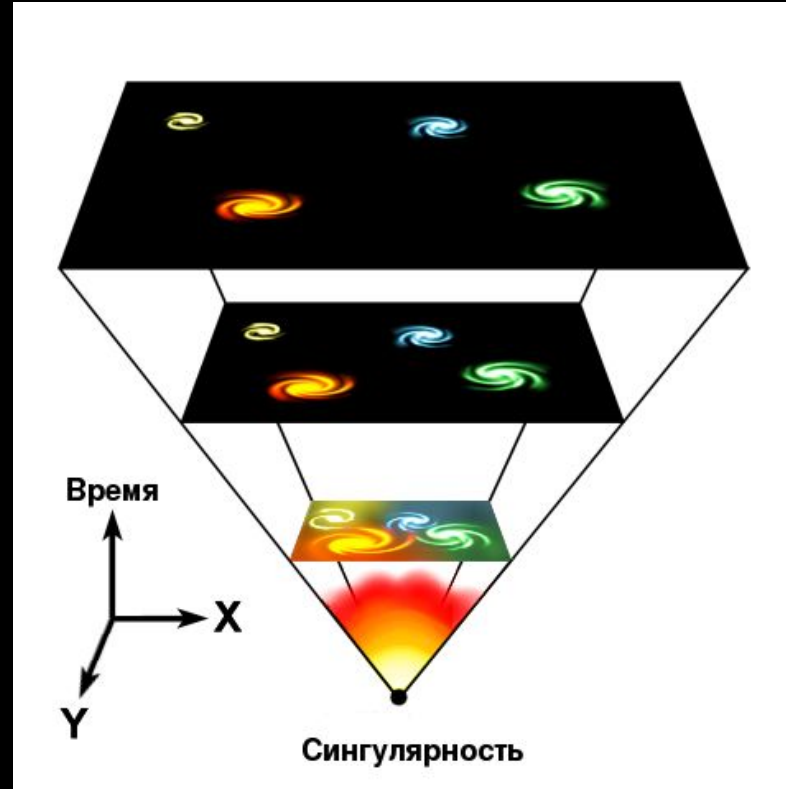

Хронология творений

Расширение вселенной