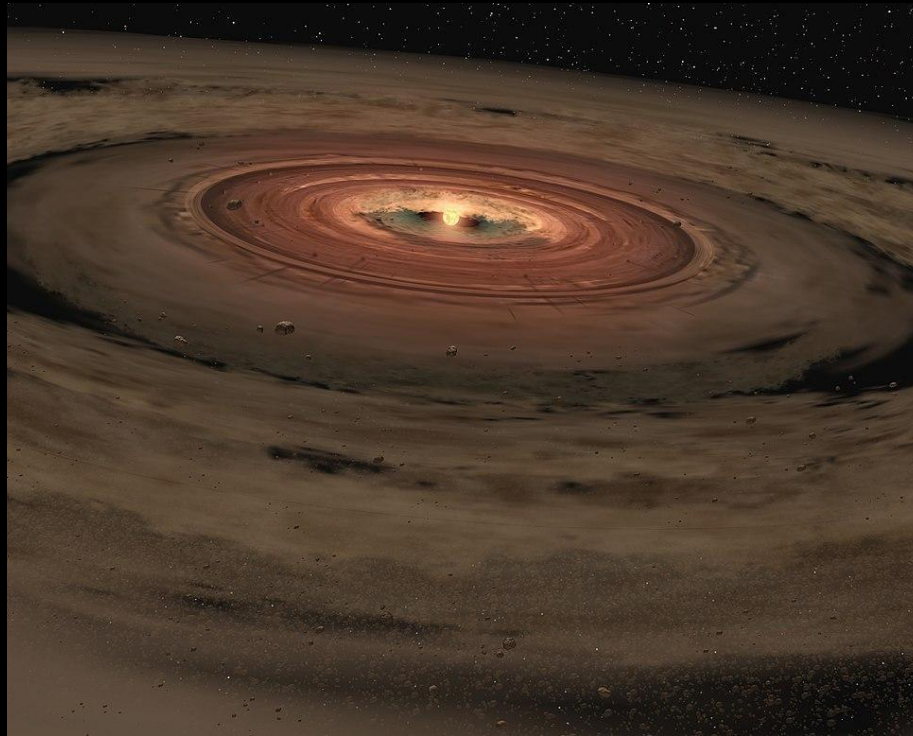

A glowing blue and purple sphere with a starry background. The sphere has a bright blue top and a purple bottom, with a white ring of light around its equator. The background is dark blue with many small white stars.

**Современные
представления о
происхождении
небесных тел**

Хронология творений

- 1 день – свет
- 2 день – вода и твердь
- 3 день – суша, море, растения
- 4 день – светила и звёзды
- 5 день - животные
- 6 день - человек
- 7 день - передохнуть

Хронология творений

Расширение вселенной

Формирование звёзд

Симуляция возникновения звезды

Формирование планет

A glowing sphere with a blue and purple gradient, surrounded by a starry background. The sphere has a bright blue ring at the top and a purple ring at the bottom. The text is centered on the sphere.