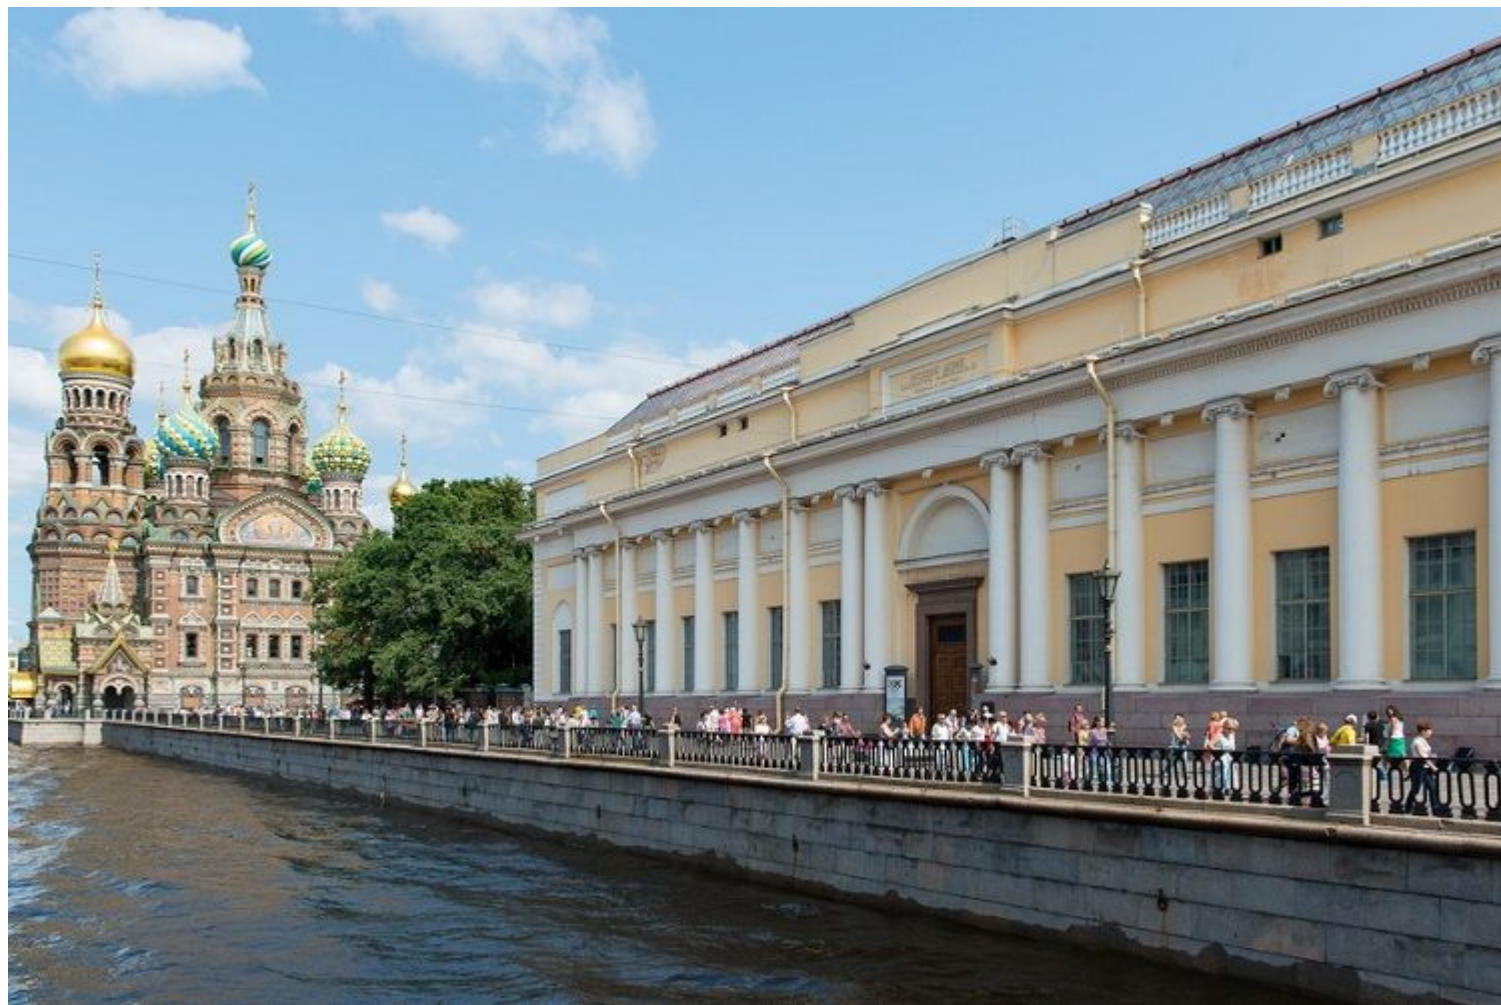

Кан. Грибоедова, 2

Град Петръ

Корпус Бенуа. Западный корпус Михайловского дворца

Кан. Грибоедова, 6

Кан. Грибоедова, 7

Историческое здание на набережной канала Грибоедова, дом 7. Са

© Зезелина Марина / Фотобанк Лори

lori.ru / 23.803.351

Кан. Грибоедова, 8

Кан. Грибоедова, 9

Кан. Грибоедова, 10

Кан. Грибоедова, 11

Кан. Грибоедова, 12

Санкт-Петербург. Особняк Натальи Гончаровой на набережной канала

© Александр Алексеев / Фотобанк Лори