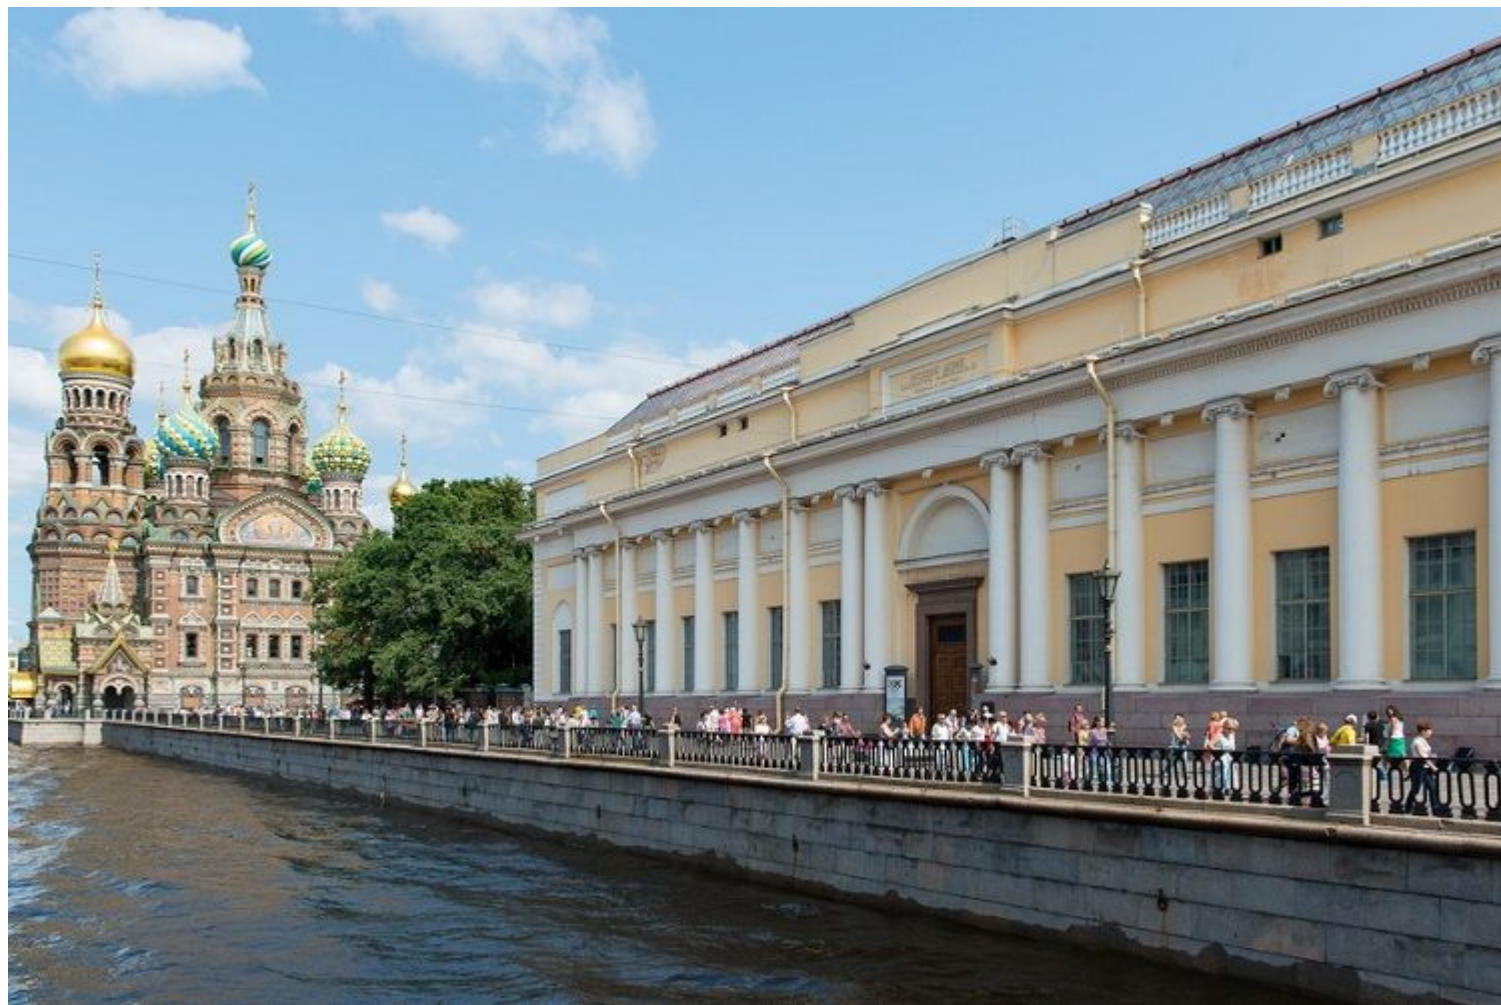

Кан. Грибоедова, 2

Град Петербург

Корпус Бенуа. Западный корпус Михайловского дворца

Кан. Грибоедова, 6

Кан. Грибоедова, 7

Историческое здание на набережной канала Грибоедова, дом 7. Са

© Зезелина Марина / Фотобанк Лори

lori.ru / 23.803.351

Кан. Грибоедова, 8

Кан. Грибоедова, 9

Кан. Грибоедова, 10

Кан. Грибоедова, 11

Кан. Грибоедова, 12

Санкт-Петербург. Особняк Натальи Гончаровой на набережной канала

© Александр Алексеев / Фотобанк Лори