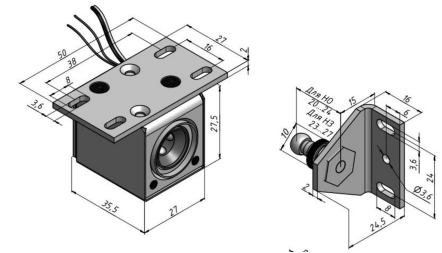

Система контроля и управления промышленных коммутационных боксов

В настоящий момент готового решения на рынке нет!

Это гибрид СКУД и ПЛК.

Функции:

1. Контроль взлома двери
2. Контроль исправности системы обогрева
3. Открытие двери по ключу с использованием электромеханического замка
4. Чтение ID ключа

Решаемые задачи:

1. Контроль за выполнением технического обслуживания системы
2. Контрольные точки при обходе территории службой охраны
3. Контроль исправности оборудования системы