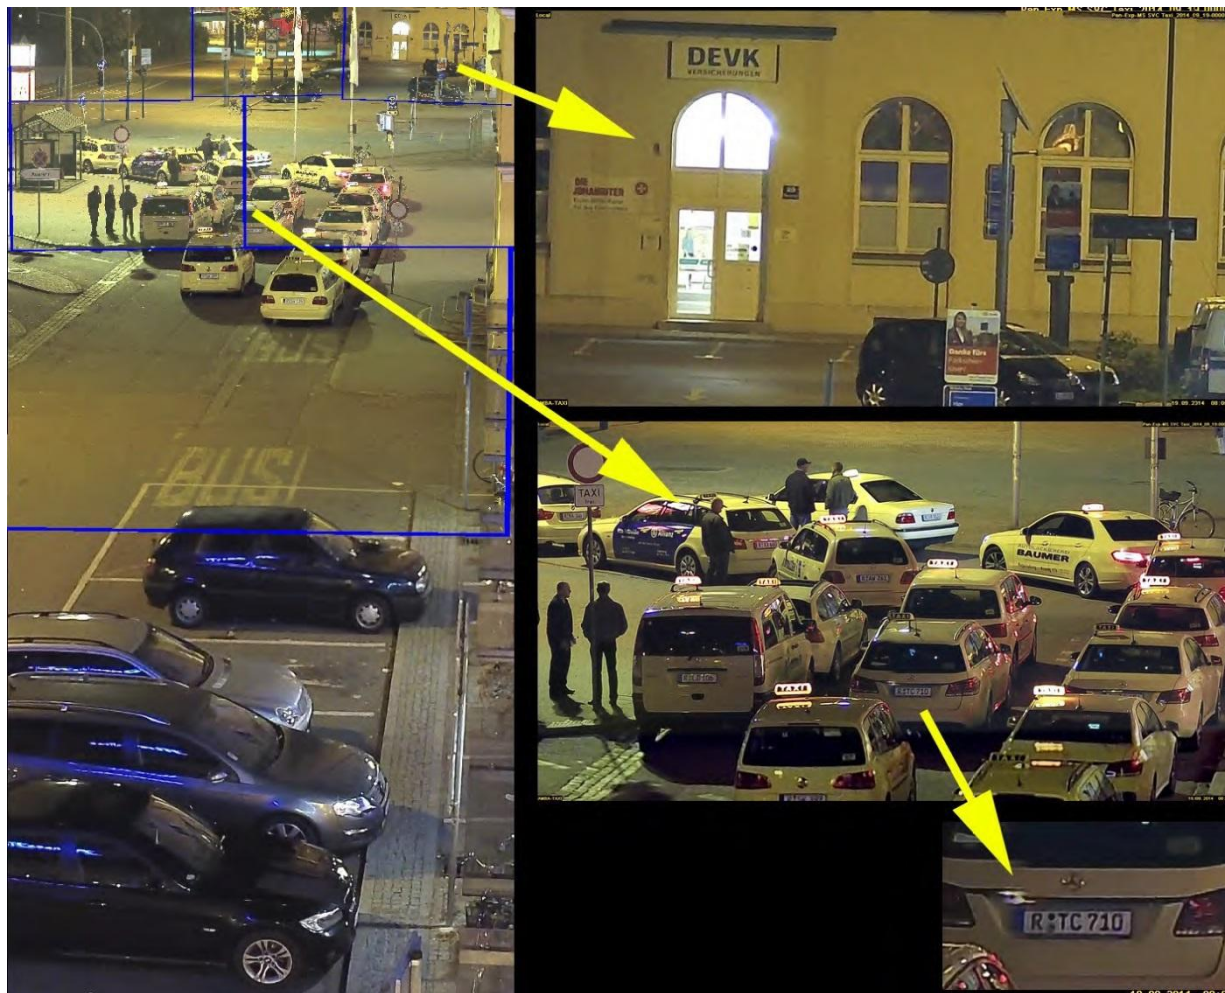

**GDMX LIGHT** (производительность до 50 камер,  
одиночный блок питания)

**GDMX IP 10000 – 801 079 руб.**

**VIDEOMAX-IP-19"-ID7 – 611 540 руб.**

Версия 2.2

Ключ защиты	Входит в стоимость сервера, регистратора или АРМ	
Конфигуратор	По кол-ву в системе	5 000 руб. за ед.
Рабочая станция	По кол-ву в системе	5 000 руб. за ед.
Активация 1 канала записи в системе технологического видеонаблюдения SURV	По кол-ву в системе	6 000 руб. за ед.
Резервный сервер	Да/нет	99 990 руб.
Сервер событий	Да/нет	99 990 руб.
Сервер интеграции стандартные модули	По модулям, вне зависимости от кол-ва интегрируемых устройств	50 000 руб. за модуль
Сервер интеграции кастомизация	Вне зависимости от кол-ва интегрируемых устройств	Продается как услуга, стоимость определяется по трудозатратам.
Сервер аналитики	По кол-ву каналов и типа аналитики в системе	Пока не определено
Модуль ввода-вывода	По кол-ву в системе	6 000 руб.