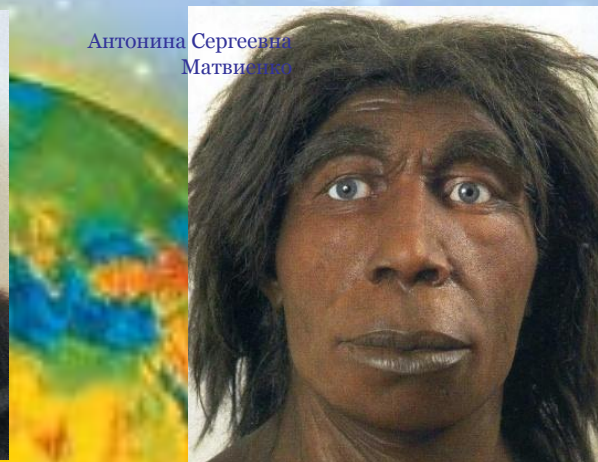

**Большая Советская энциклопедия.**

**АПОКА́ЛИПСИС**, (*греч.* apokalypsis - откровение), Откровение Иоанна, одна из книг Нового Завета, древнейшее из сохранившихся христианских литературных произведений (сер. 68 - нач. 69). Церковь приписывает авторство Иоанну Богослову. Содержит пророчества о «конце света», о борьбе между Христом и антихристом, «страшном суде», «тысячелетнем царстве божьем».

# Происхождение человека

# Происхождение человека

Рамапитек

Австралопитек

Номо  
habilis

Номо erectus

Номо sapiens